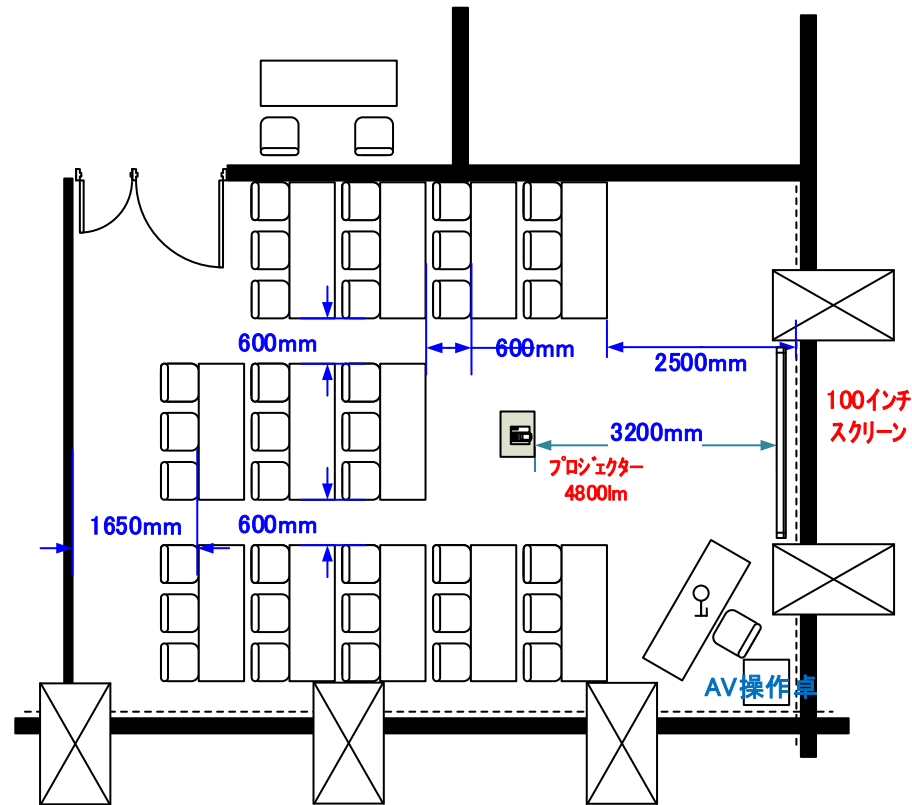

3階 ルームB スクール形式 36席

天井高 3.0M

推奨レイアウト

0 0.5 1 2 3 4 5m Scale: 1/100 用紙:A4サイズ

※レイアウト上のテーブル、椅子以外の備品は、別途有料でのお貸出しとなります。

コングレスクエア日本橋
CongresSquare