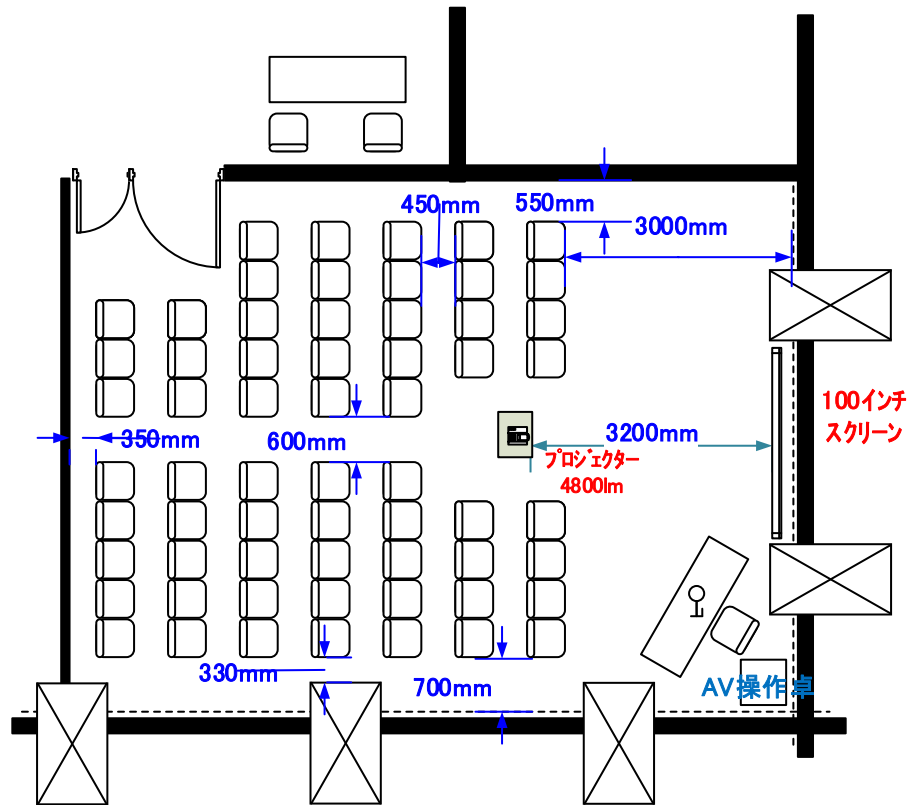

3階 ルームB シアター形式 62席

天井高 3.0M

推奨レイアウト

0 0.5 1 2 3 4 5m Scale: 1/100 用紙:A4サイズ

※レイアウト上のテーブル、椅子以外の備品は、別途有料でのお貸出しとなります。

コングレスクエア日本橋
CongresSquare