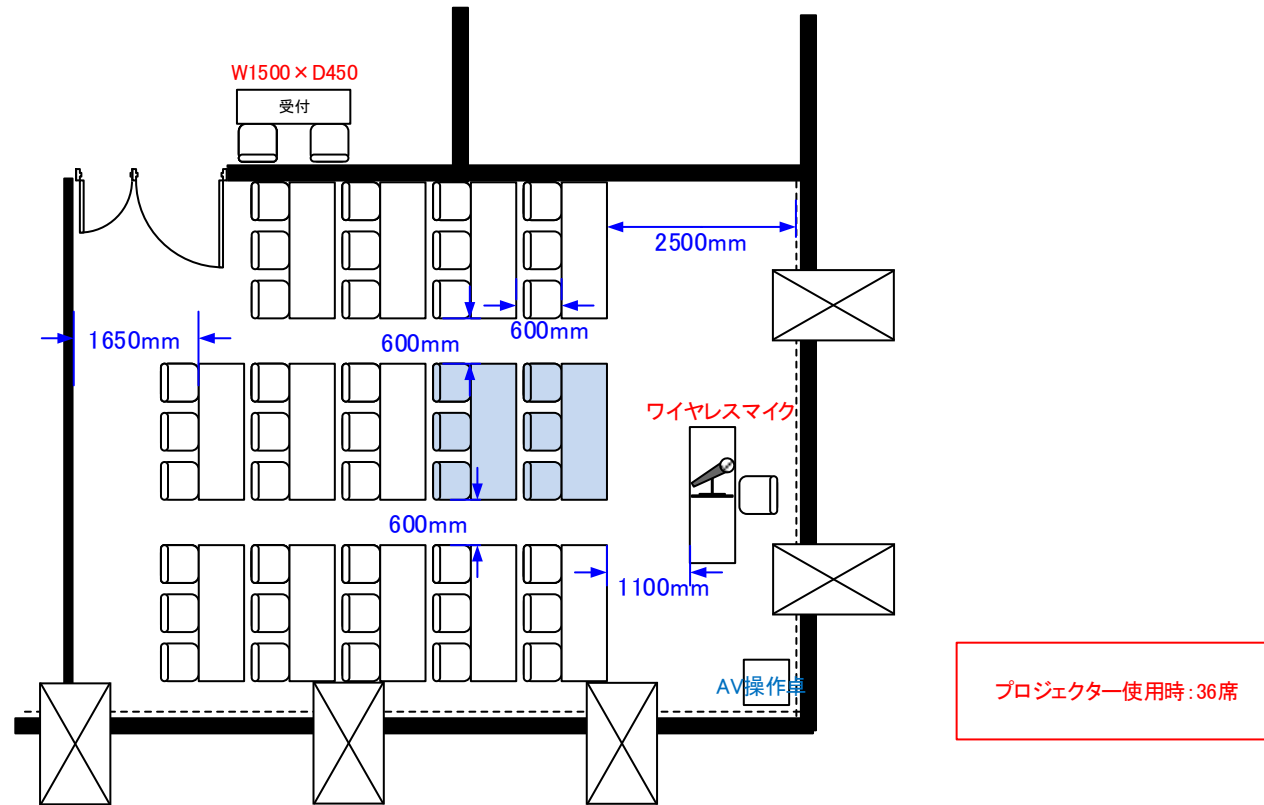

# 3階 ルームB スクール形式 42席

天井高 3.0M

0 0.5 1 2 3 4 5m Scale: 1/100 用紙:A4サイズ

最大収容席数  
レイアウト

※レイアウト上のテーブル、椅子以外の備品は、別途有料でのお貸出しとなります。  
※4800lmのプロジェクターご利用の際は、塗りつぶし部分の席を取り除き、設置いたします。

コングレスクエア日本橋  
CongresSquare