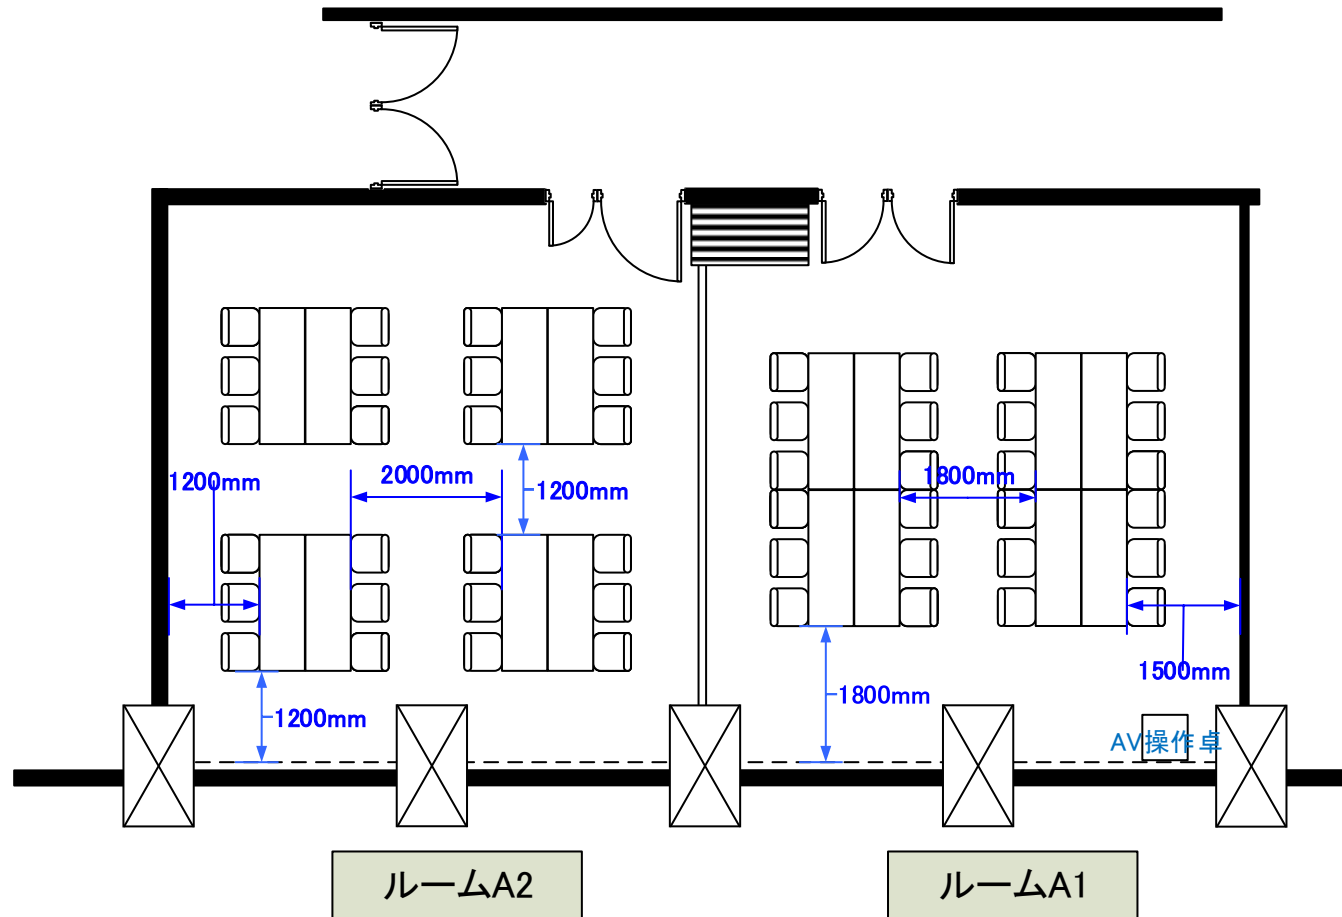

3階 ルームA1・A2 島組 各24席

天井高 3.0M

最大収容席数
および
推奨レイアウト

0 0.5 1 2 3 4 5m Scale: 1/100 用紙:A4サイズ

※レイアウト上のテーブル、椅子以外の備品は、別途有料でのお貸出しとなります。

コングレスクエア日本橋
CongresSquare