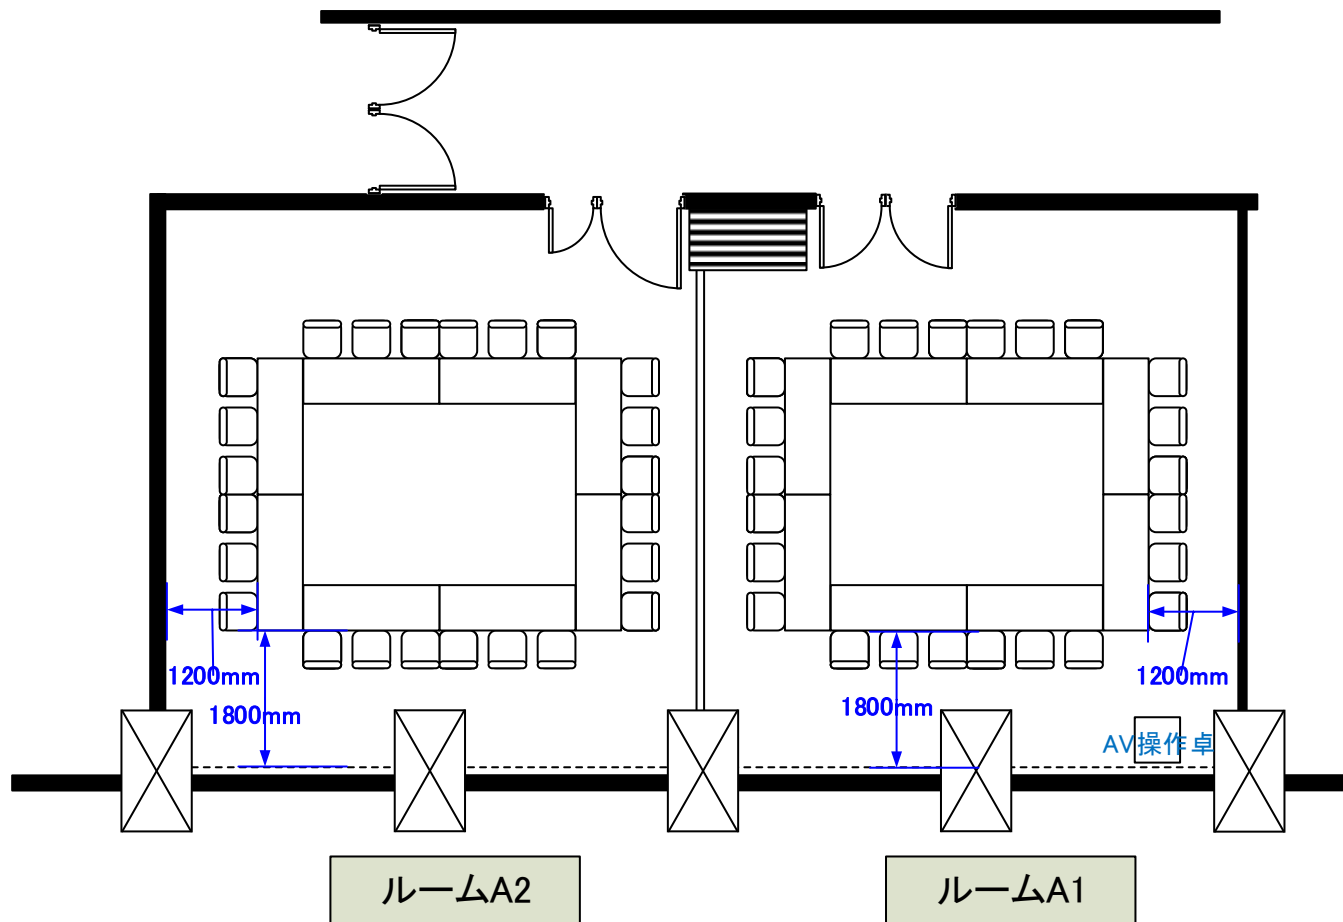

3階 ルームA1・A2 口の字 各24席(コの字 各18席)

天井高 3.0M

最大収容席数
および
推奨レイアウト

0 0.5 1 2 3 4 5m Scale: 1/100 用紙:A4サイズ

※レイアウト上のテーブル、椅子以外の備品は、別途有料でのお貸出しとなります。

コングレスクエア日本橋
CongresSquare