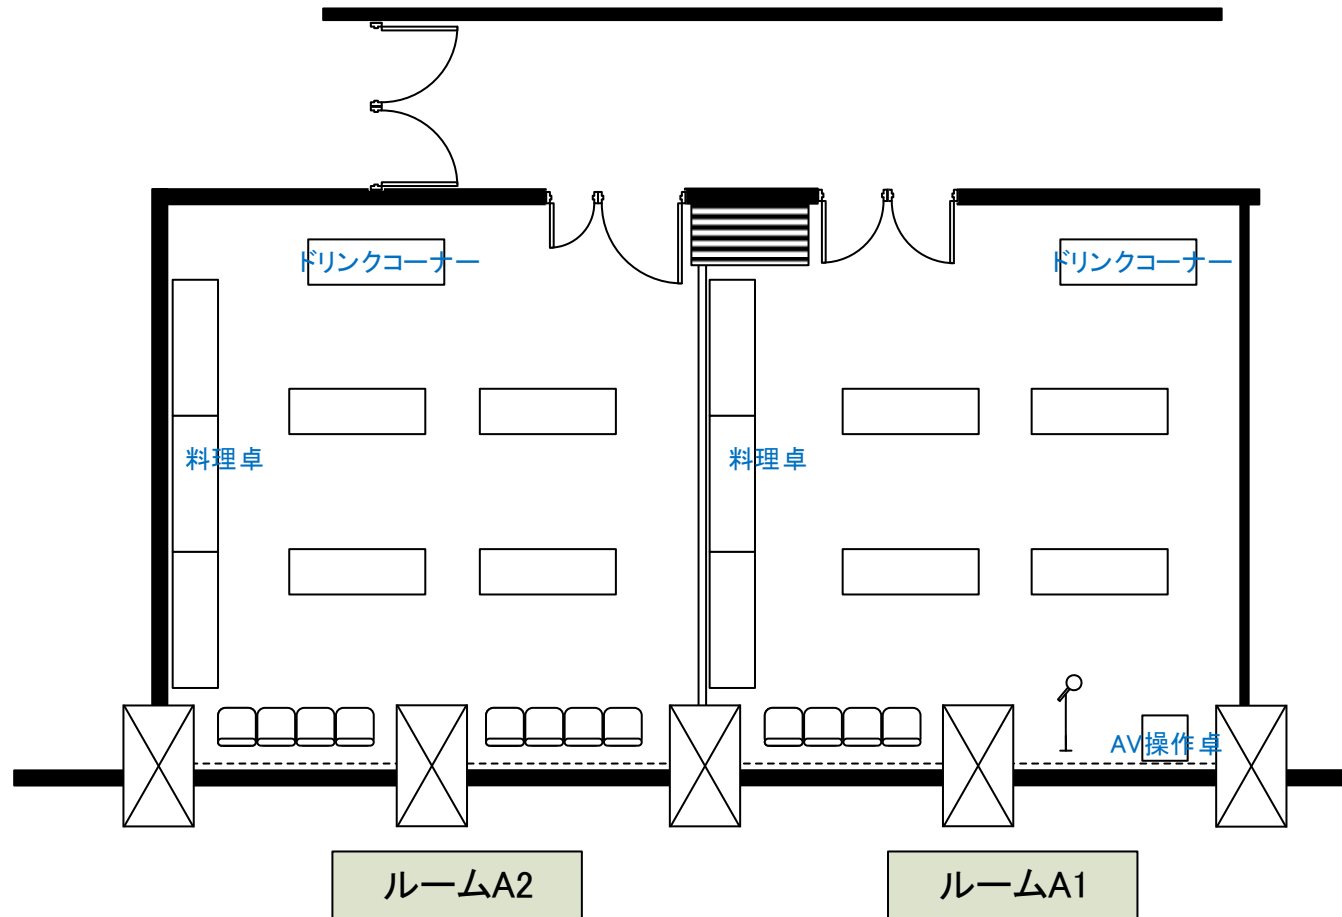

3階 ルームA1・A2 パーティー形式

天井高 3.0M

推奨レイアウト

0 0.5 1 2 3 4 5m Scale: 1/100 用紙:A4サイズ

※レイアウト上のテーブル、椅子以外の備品は、別途有料でのお貸出しとなります。

コングレスクエア日本橋
CongresSquare