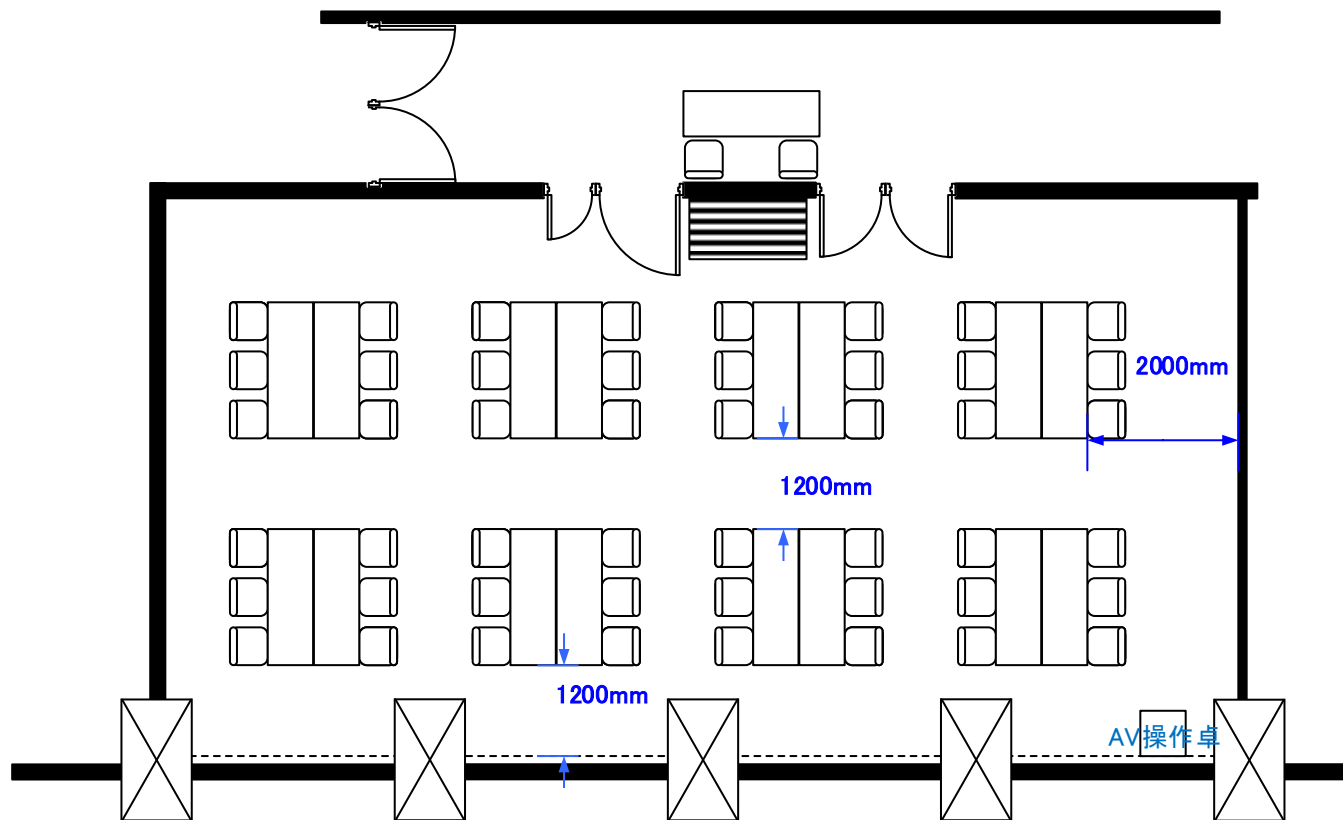

3階 ルームA 島組8島 48席

天井高 3.0M

最大収容席数
および
推奨レイアウト

0 0.5 1 2 3 4 5m Scale: 1/100 用紙:A4サイズ

※レイアウト上のテーブル、椅子以外の備品は、別途有料でのお貸出しとなります。

コングレスクエア日本橋
CongresSquare