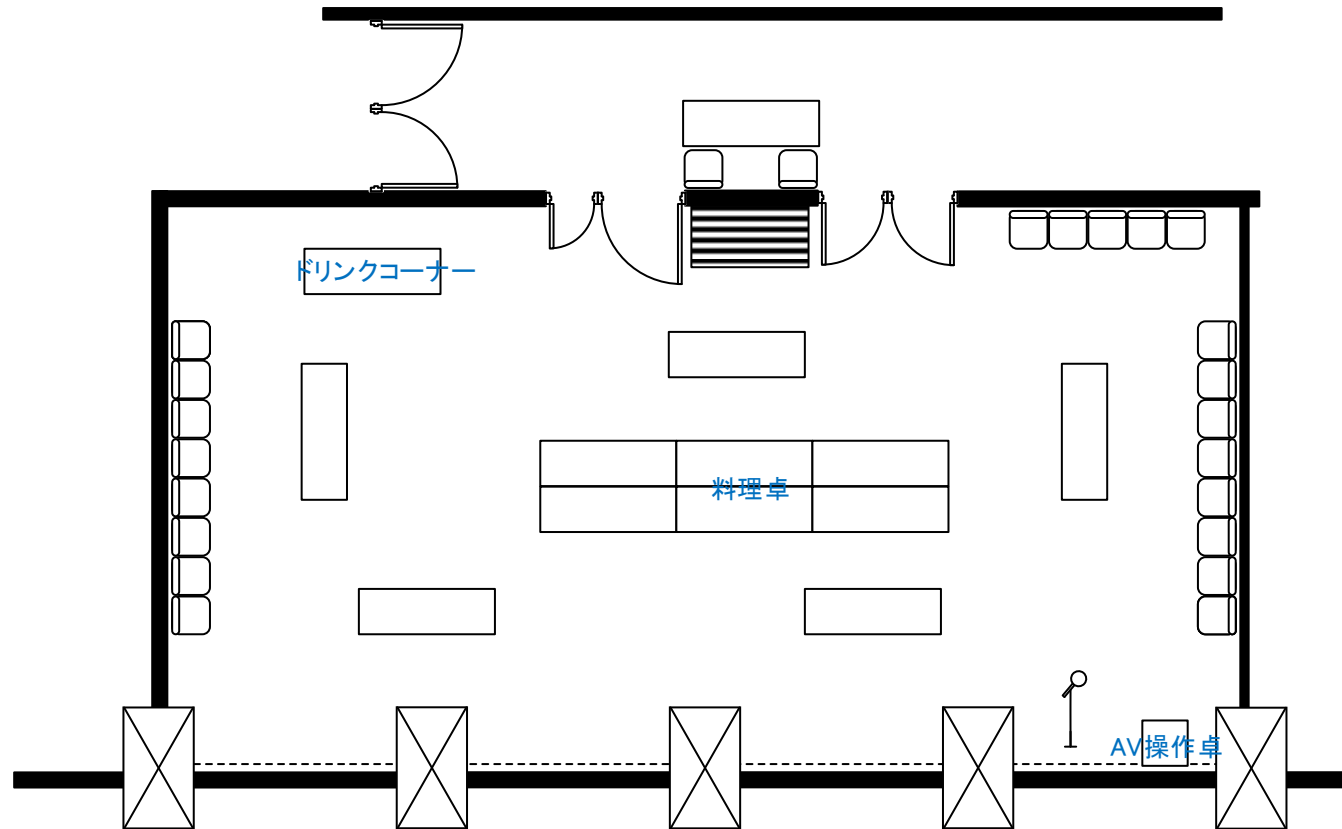

3階 ルームA パーティー形式

天井高 3.0M

推奨レイアウト

0 0.5 1 2 3 4 5m Scale: 1/100 用紙:A4サイズ

※レイアウト上のテーブル、椅子以外の備品は、別途有料でのお貸出しとなります。

コングレスクエア日本橋
CongresSquare