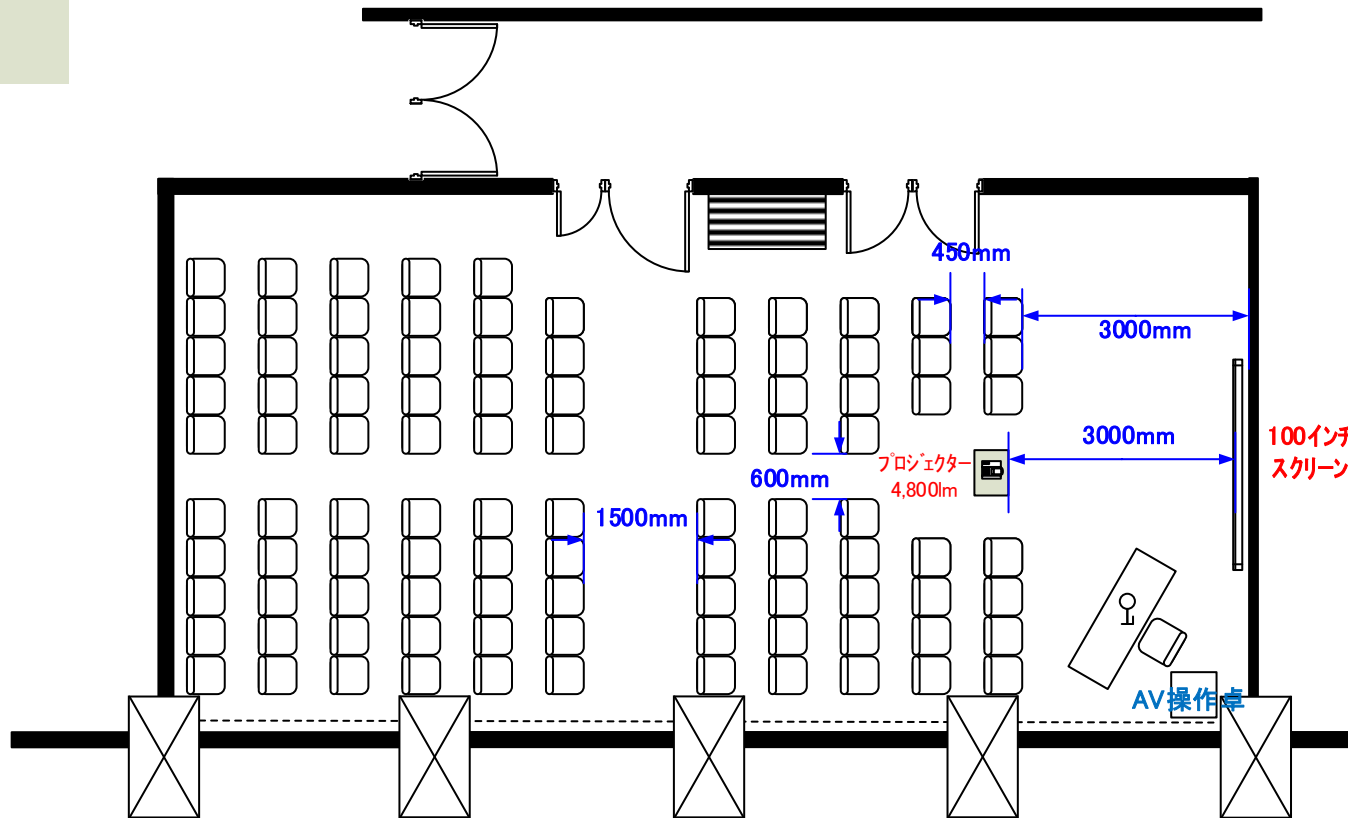

3階 ルームA シアター形式 100席

天井高 3.0M

0 0.5 1 2 3 4 5m Scale: 1/100 用紙:A4サイズ

推奨レイアウト

※レイアウト上のテーブル、椅子以外の備品は、別途有料でのお貸出しとなります。

コングレスクエア日本橋
CongresSquare