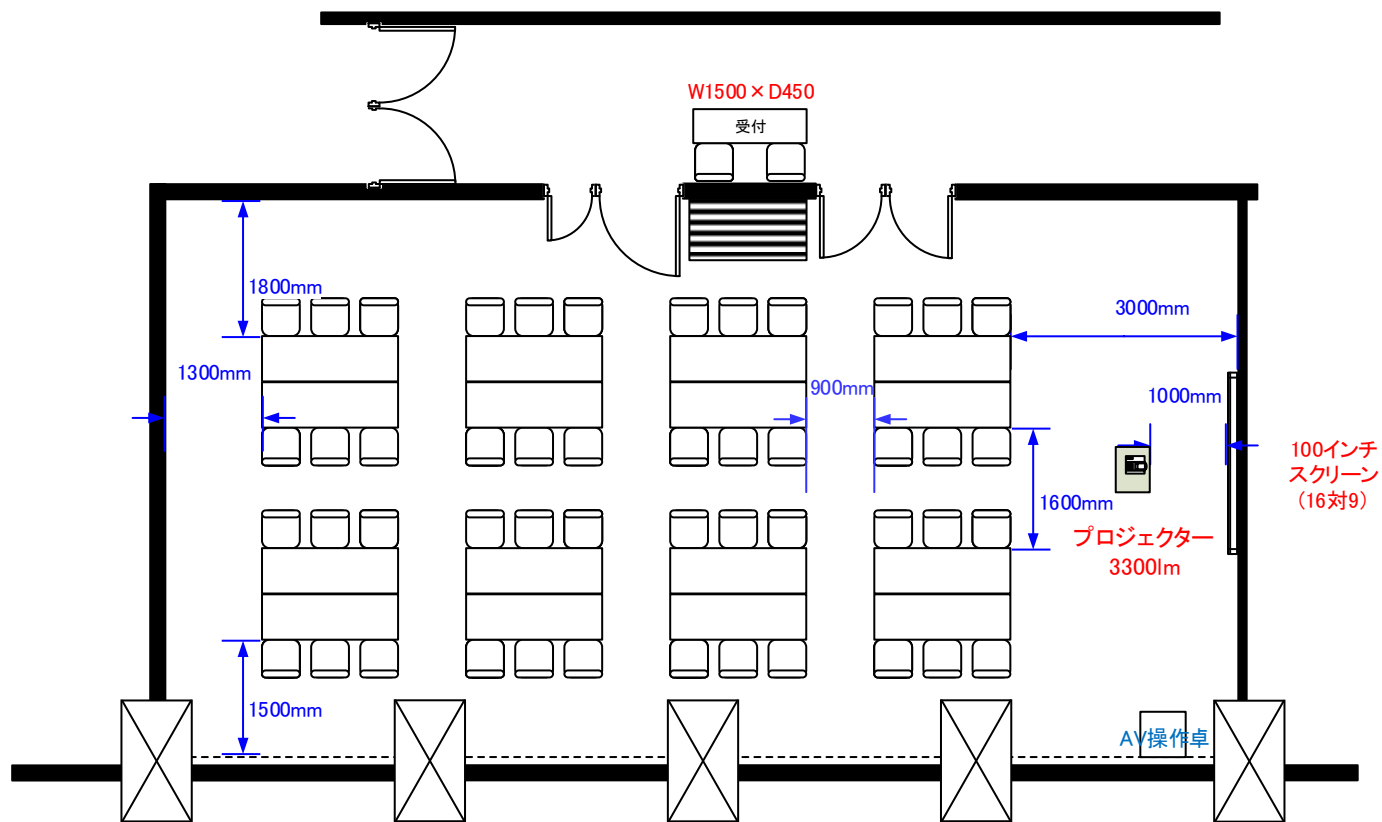

3階 ルームA 島組8島 48席

天井高 3.0M

最大収容席数
レイアウト

0 0.5 1 2 3 4 5m Scale: 1/100 用紙:A4サイズ

※レイアウト上のテーブル、椅子以外の備品は、別途有料でのお貸出しとなります。

コングレスクエア日本橋
CongresSquare