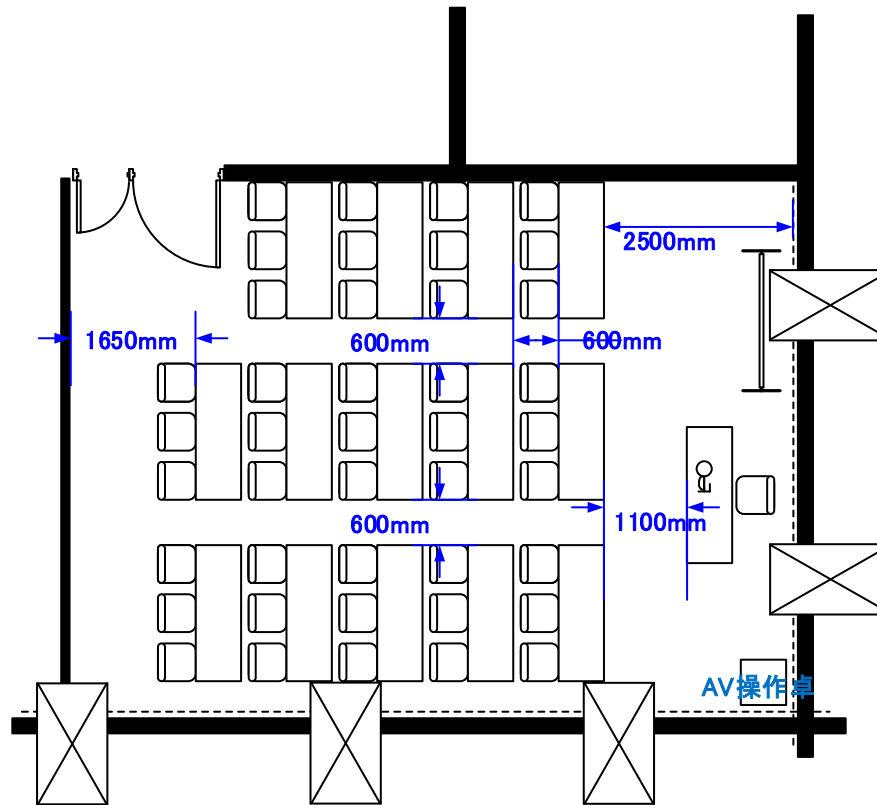

3階 ルームB スクール形式 42席

天井高 3.0M

0 0.5 1 2 3 4 5m Scale: 1/100 用紙:A4サイズ

最大収容席数

※レイアウト上のテーブル、椅子以外の備品は、別途有料でのお貸出しとなります。

コングレスクエア日本橋
CongresSquare