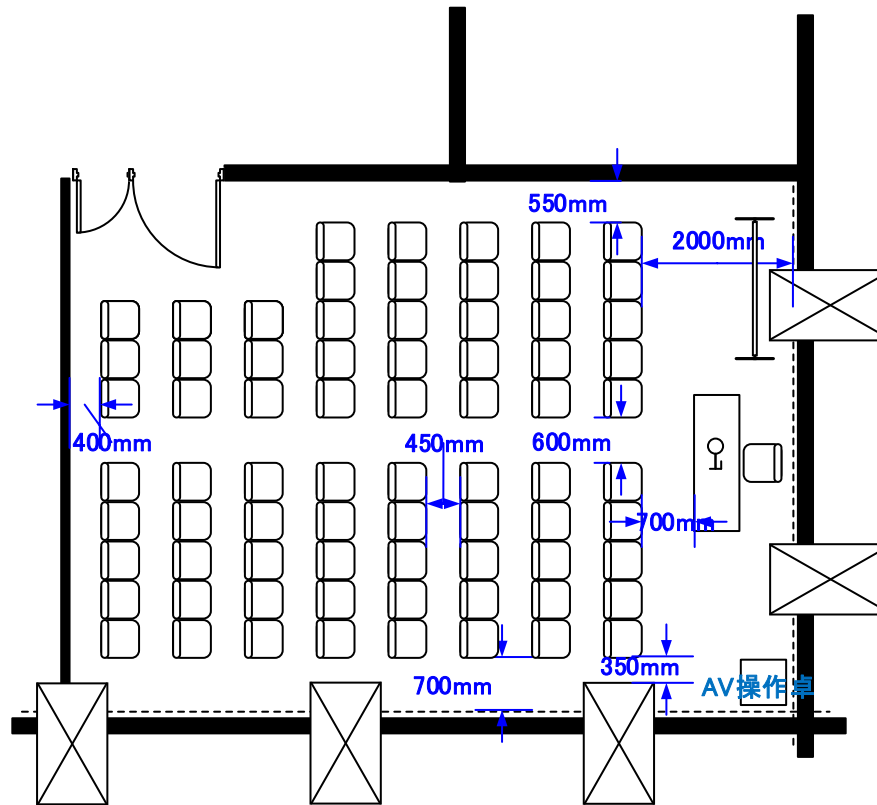

3階 ルームB シアター形式 74席

天井高 3.0M

最大収容席数

0 0.5 1 2 3 4 5m Scale: 1/100 用紙:A4サイズ

※レイアウト上のテーブル、椅子以外の備品は、別途有料でのお貸出しとなります。

コングレスクエア日本橋
CongresSquare