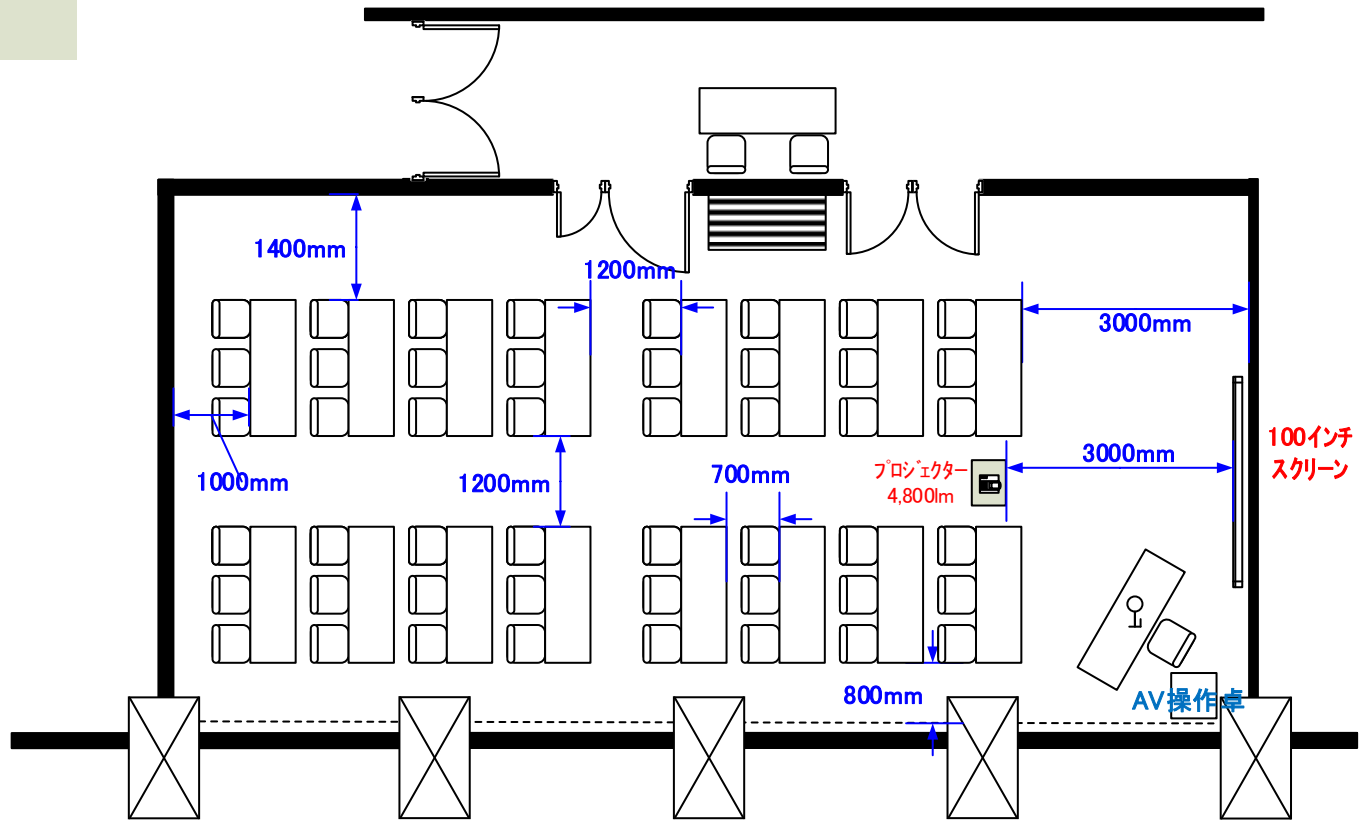

3階 ルームA スクール形式 48席

天井高 3.0M

最大収容席数
および
推奨レイアウト

※レイアウト上のテーブル、椅子以外の備品は、別途有料でのお貸出しとなります。