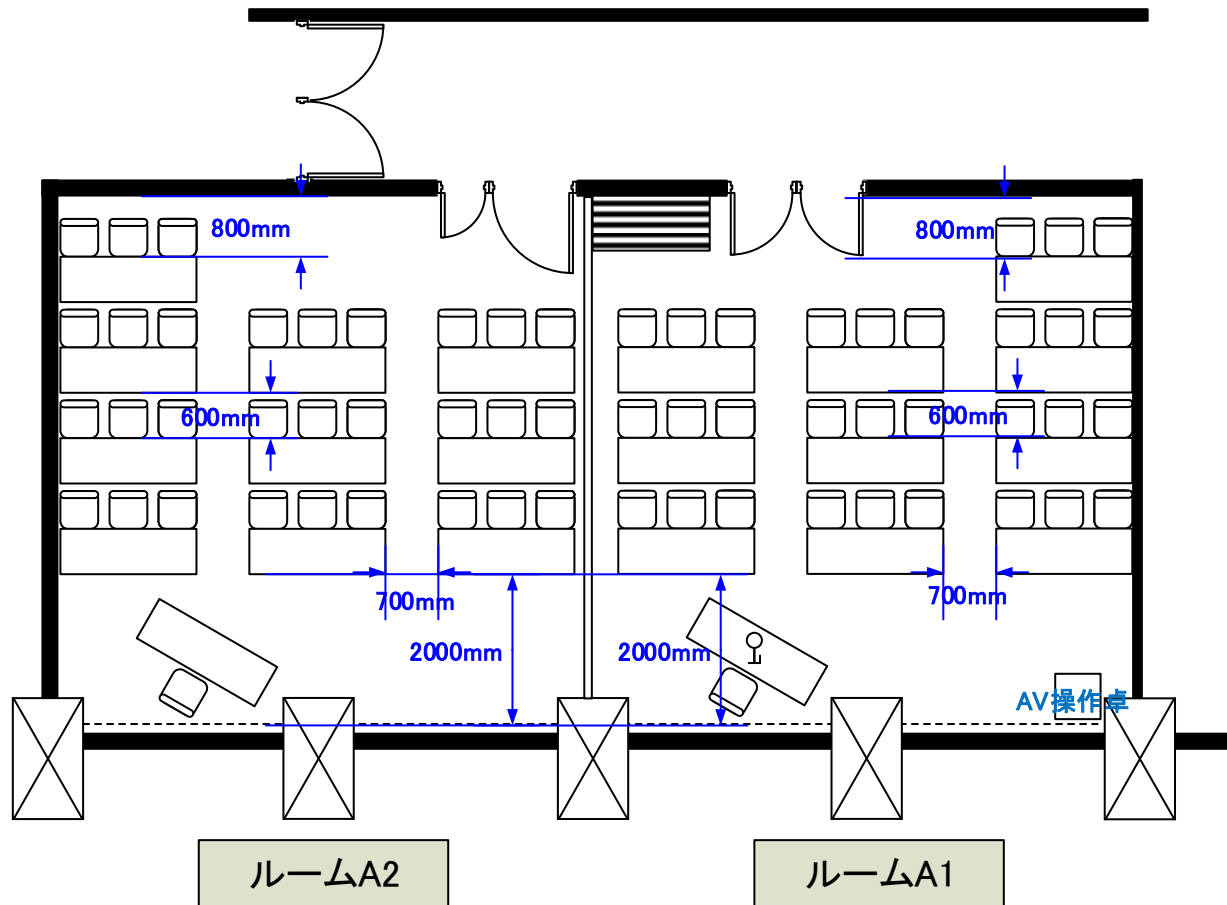

3階 ルームA1・A2 スクール形式 各30席

天井高 3.0M

最大収容席数
および
推奨レイアウト

0 0.5 1 2 3 4 5m Scale: 1/100 用紙:A4サイズ

※レイアウト上のテーブル、椅子以外の備品は、別途有料でのお貸出しとなります。

コングレスクエア日本橋
CongresSquare