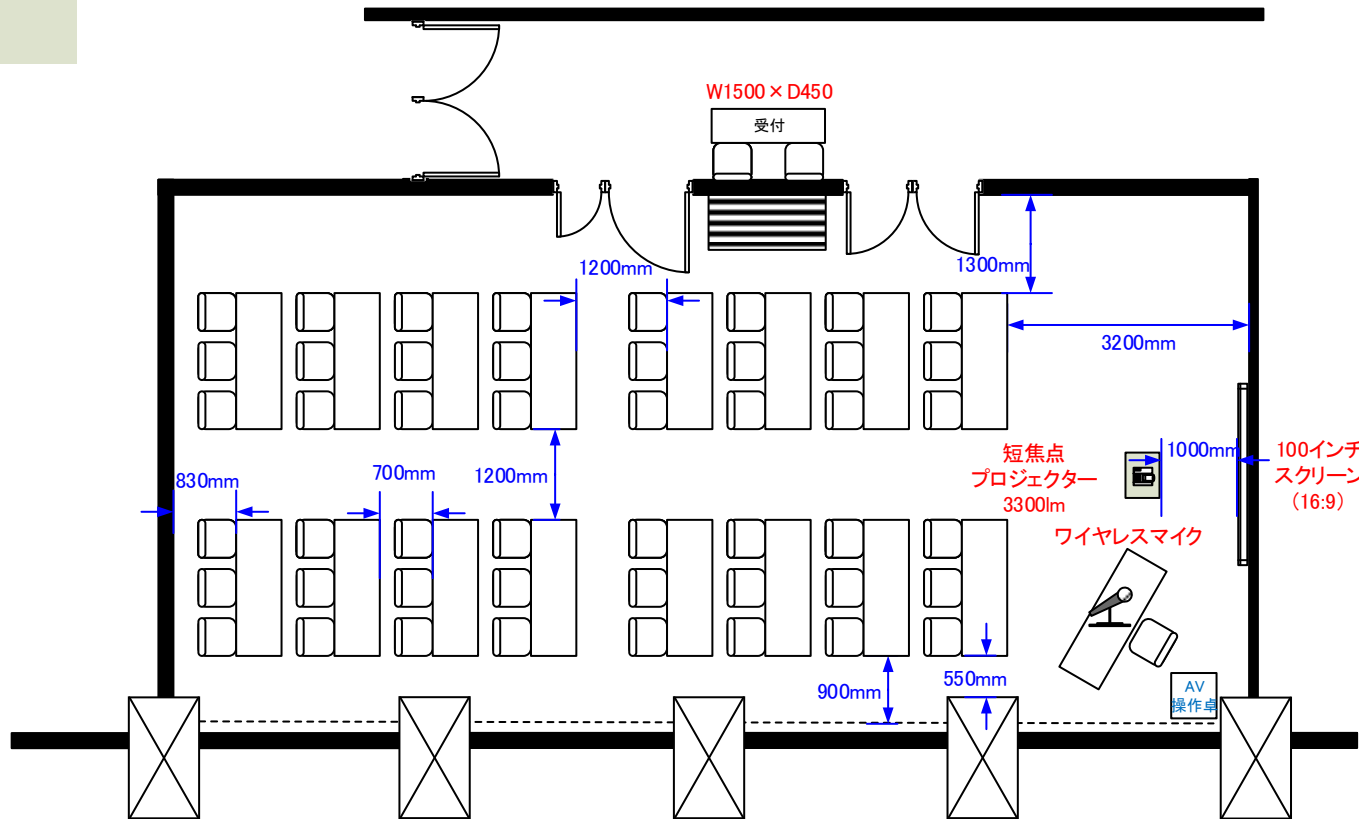

3階 ルームA スクール形式 48席

天井高 3.0M

最大収容席数
レイアウト

0 0.5 1 2 3 4 5m Scale: 1/100 用紙:A4サイズ

※レイアウト上のテーブル、椅子以外の備品は、別途有料でのお貸出しとなります。

コングレスクエア日本橋
CongresSquare