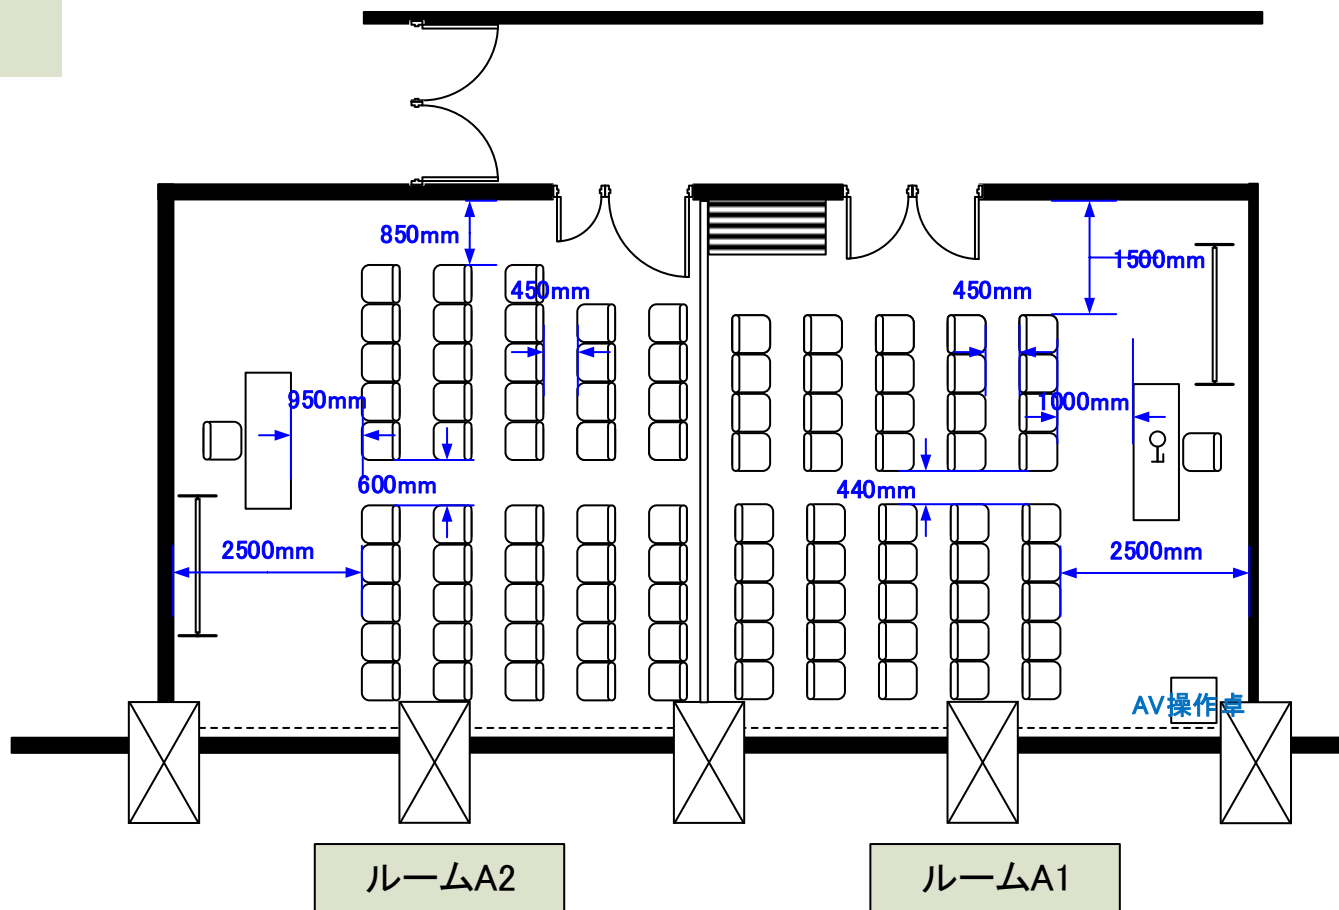

# 3階 ルームA1 シアター形式 45席 / ルームA2 48席

天井高 3.0M

最大収容席数  
および  
推奨レイアウト

0 0.5 1 2 3 4 5m Scale: 1/100 用紙:A4サイズ

※レイアウト上のテーブル、椅子以外の備品は、別途有料でのお貸出しとなります。

コングレスクエア日本橋  
CongressSquare