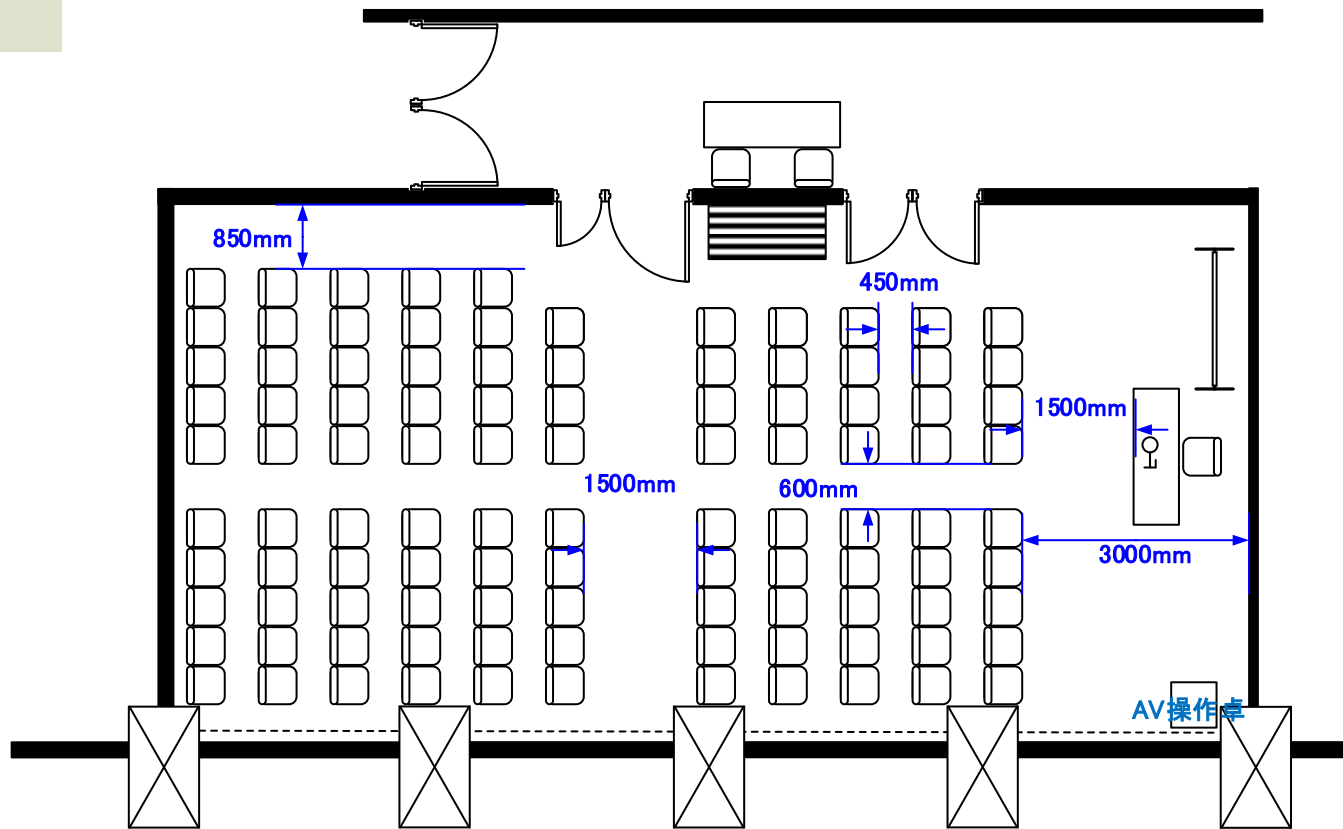

3階 ルームA シアター形式 104席

天井高 3.0M

最大収容席数

0 0.5 1 2 3 4 5m Scale: 1/100 用紙:A4サイズ

※レイアウト上のテーブル、椅子以外の備品は、別途有料でのお貸出しとなります。

コングレスクエア日本橋
CongresSquare