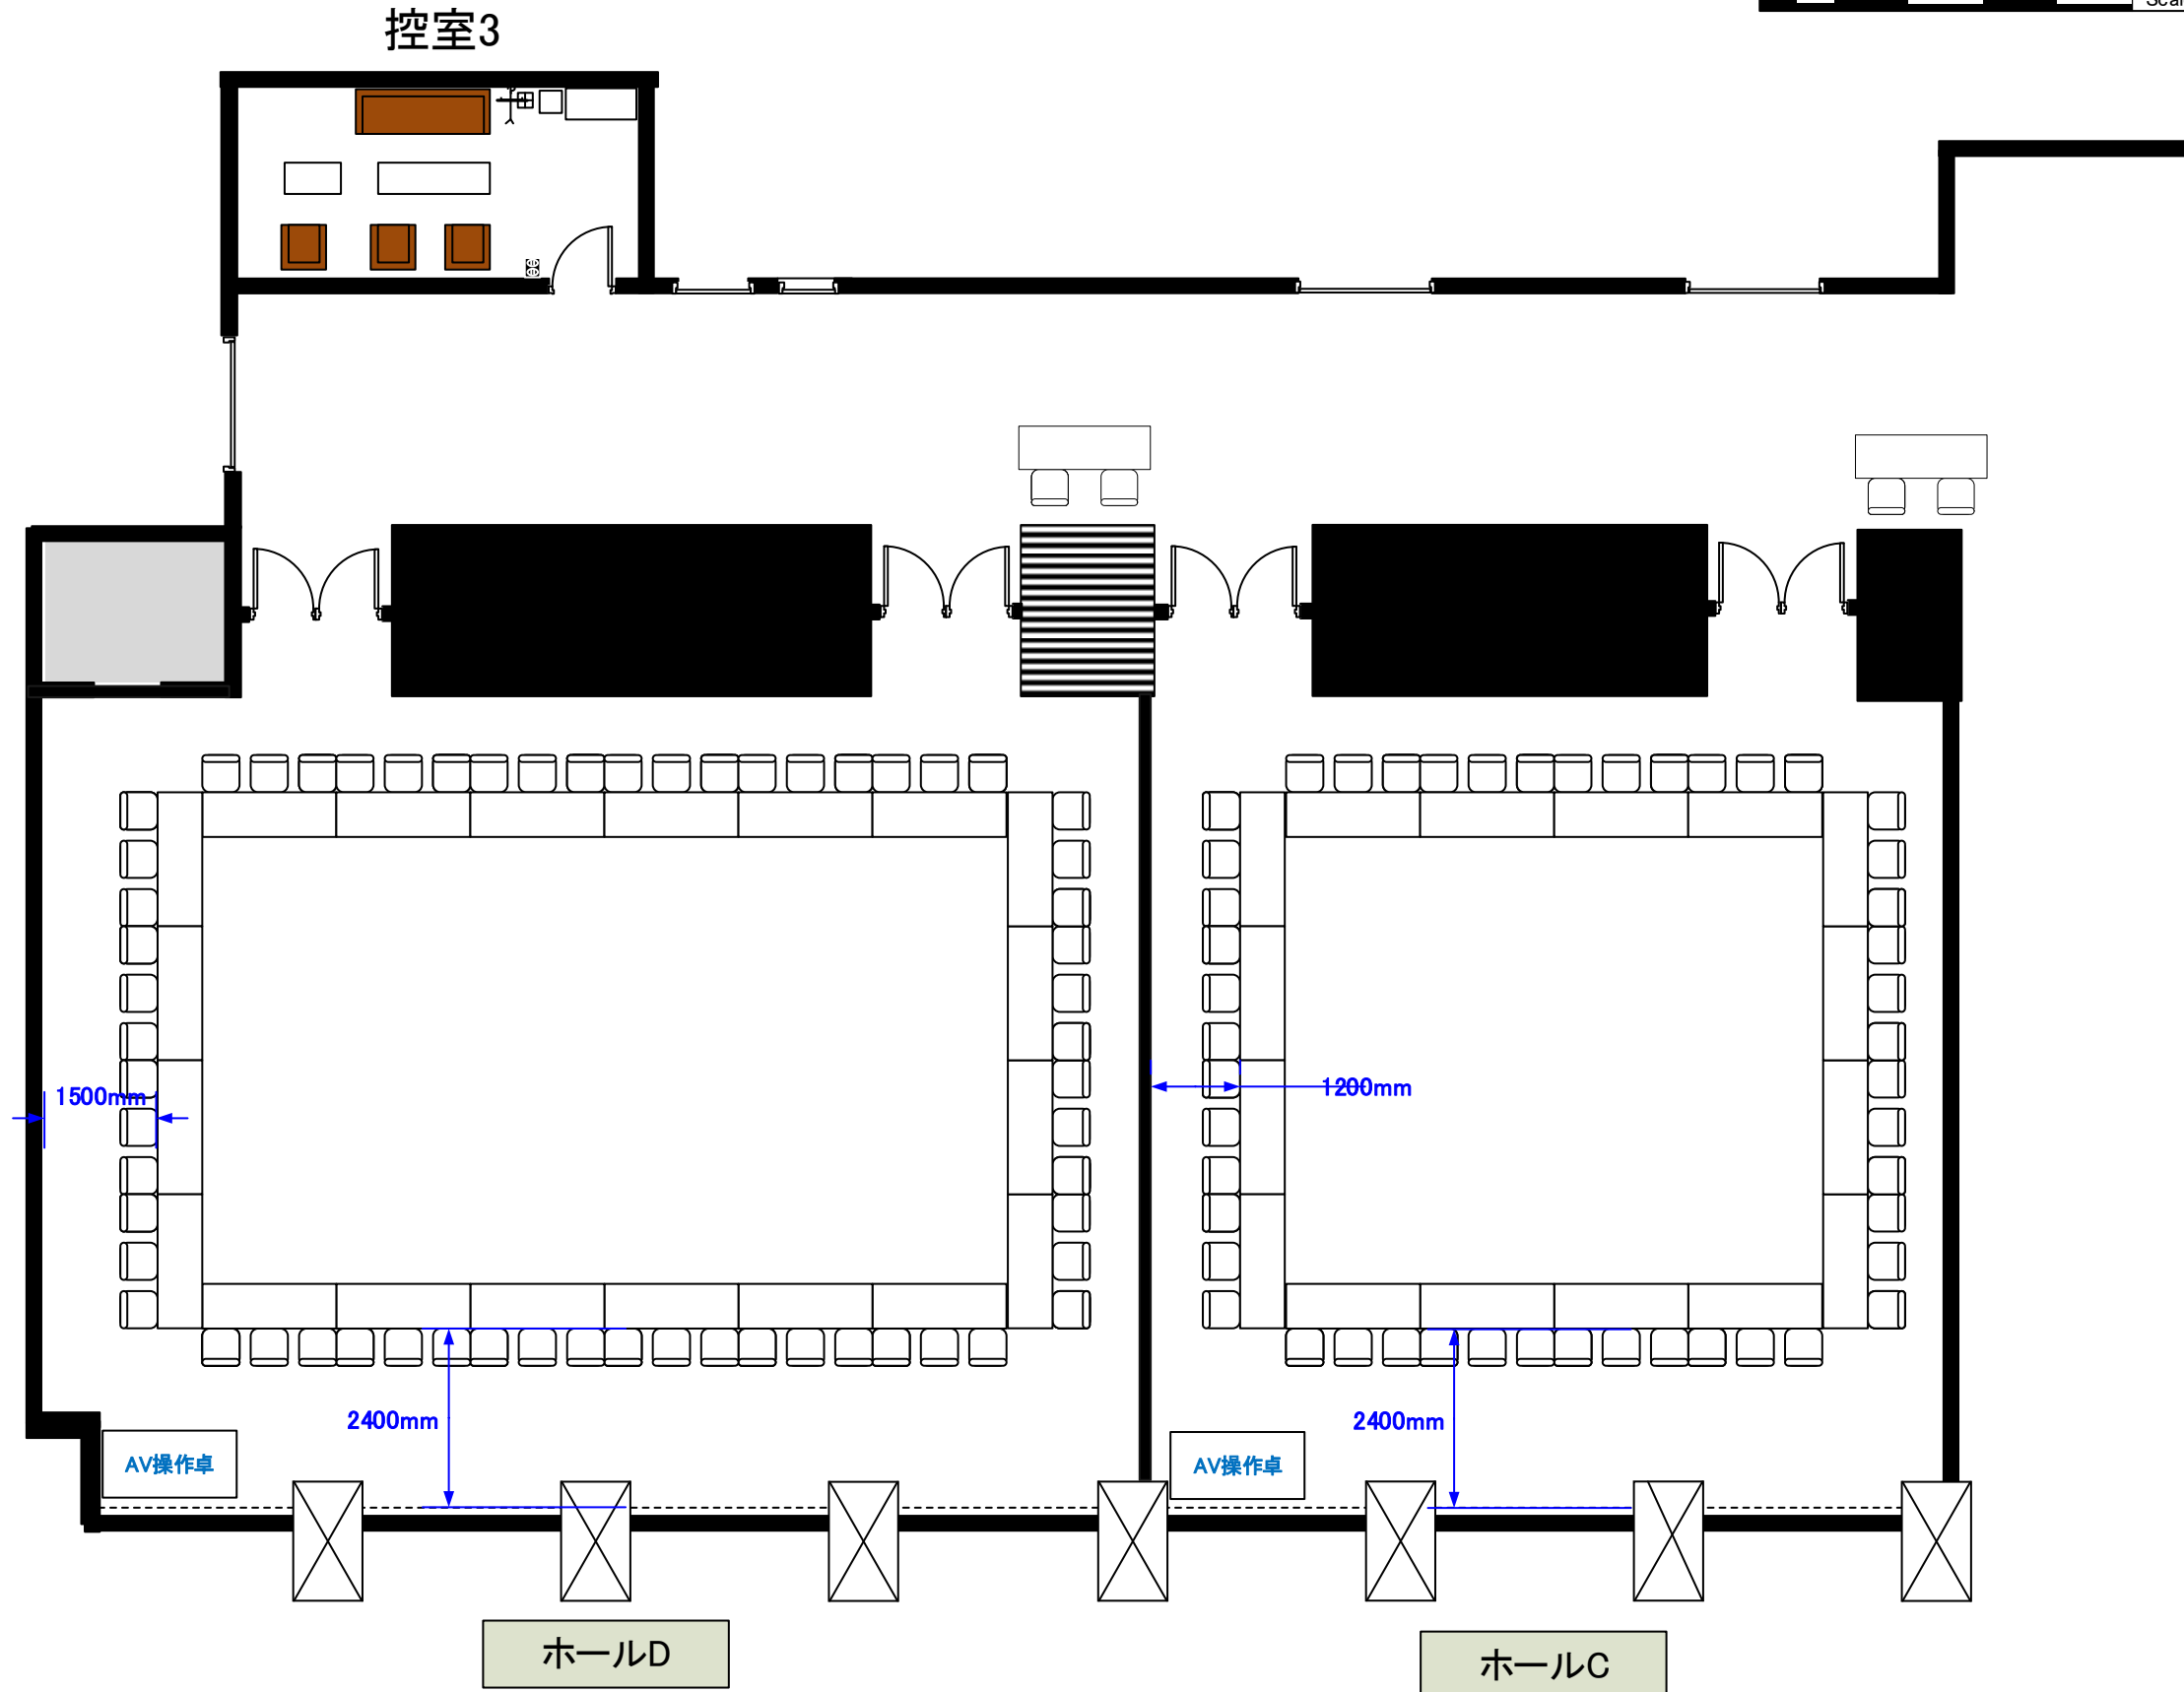

3階 ホールC 口の字 48席(コの字 36席) / ホールD 口の字 60席(コの字 36席)

天井高 3.5M

最大収容席数
および
推奨レイアウト

0 0.5 1 2 3 4 5m Scale: 1/100 用紙:A4サイズ

※レイアウト上のテーブル、椅子以外の備品(控室含む)は、別途有料でのお貸出しとなります。

コングレスクエア日本橋
CongresSquare