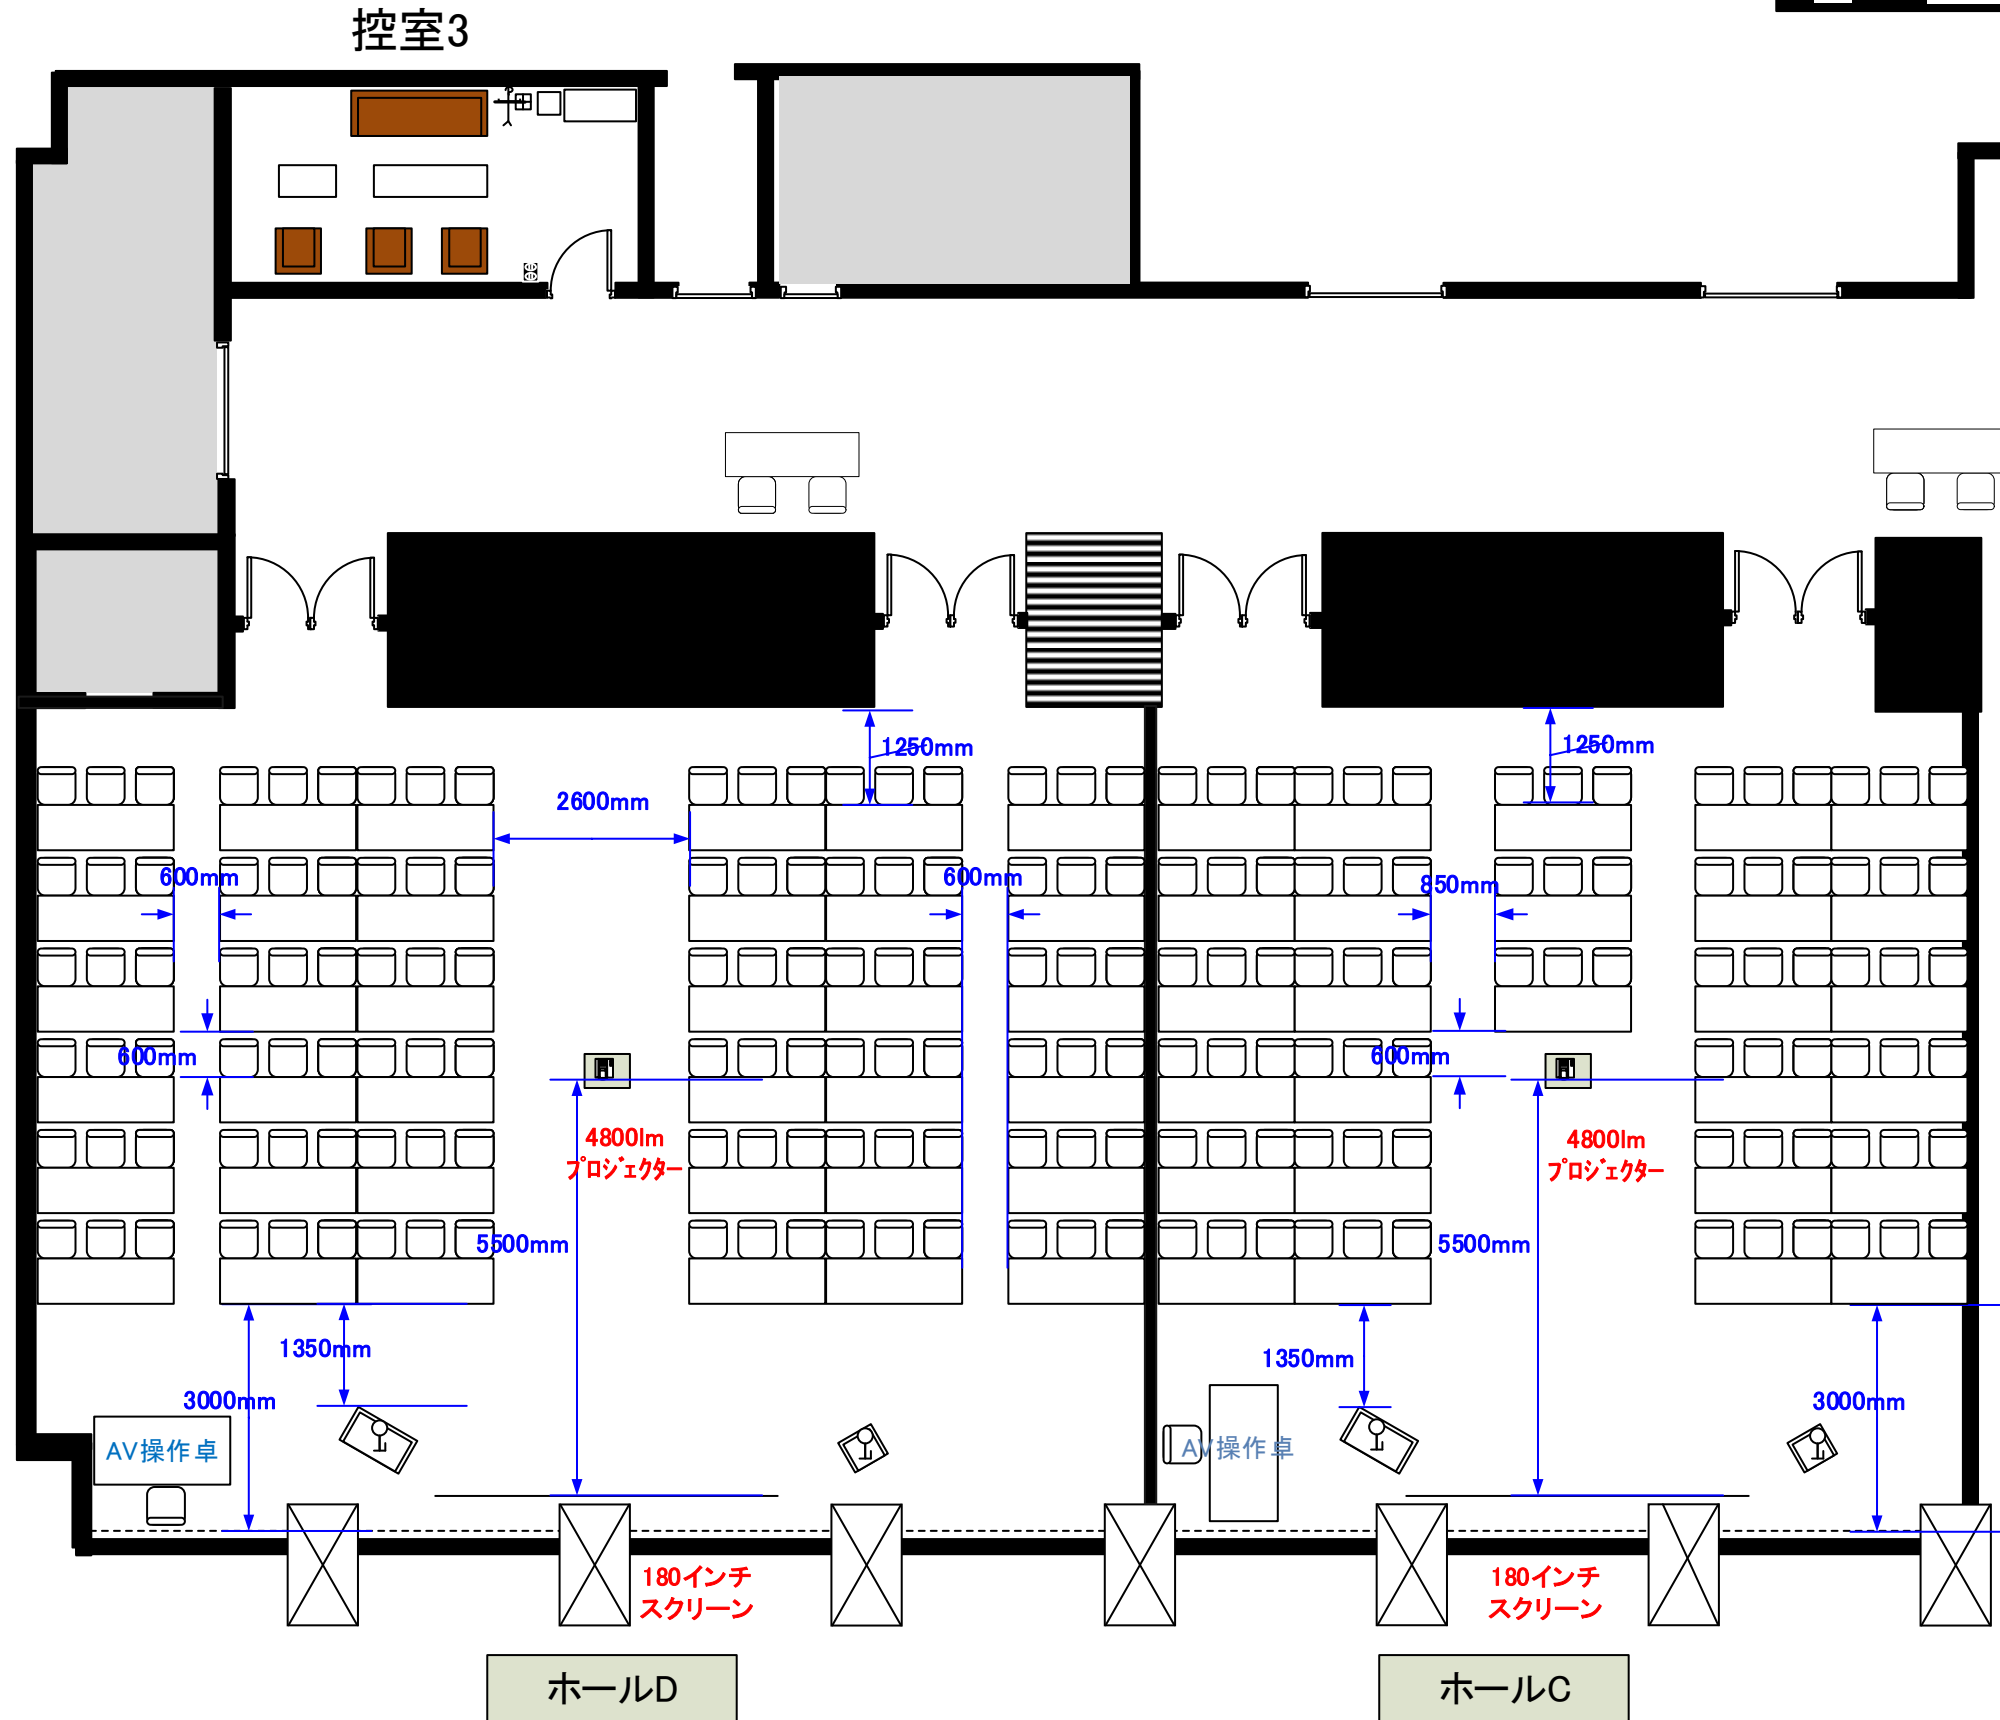

3階 ホールC スクール形式 81席 / ホールD スクール形式 108席

天井高 3.5M

推奨レイアウト

0 0.5 1 2 3 4 5m Scale: 1/100 用紙:A4サイズ

※レイアウト上のテーブル、椅子以外の備品(控室含む)は、別途有料でのお貸出しとなります。

コングレスクエア日本橋
CongressSquare