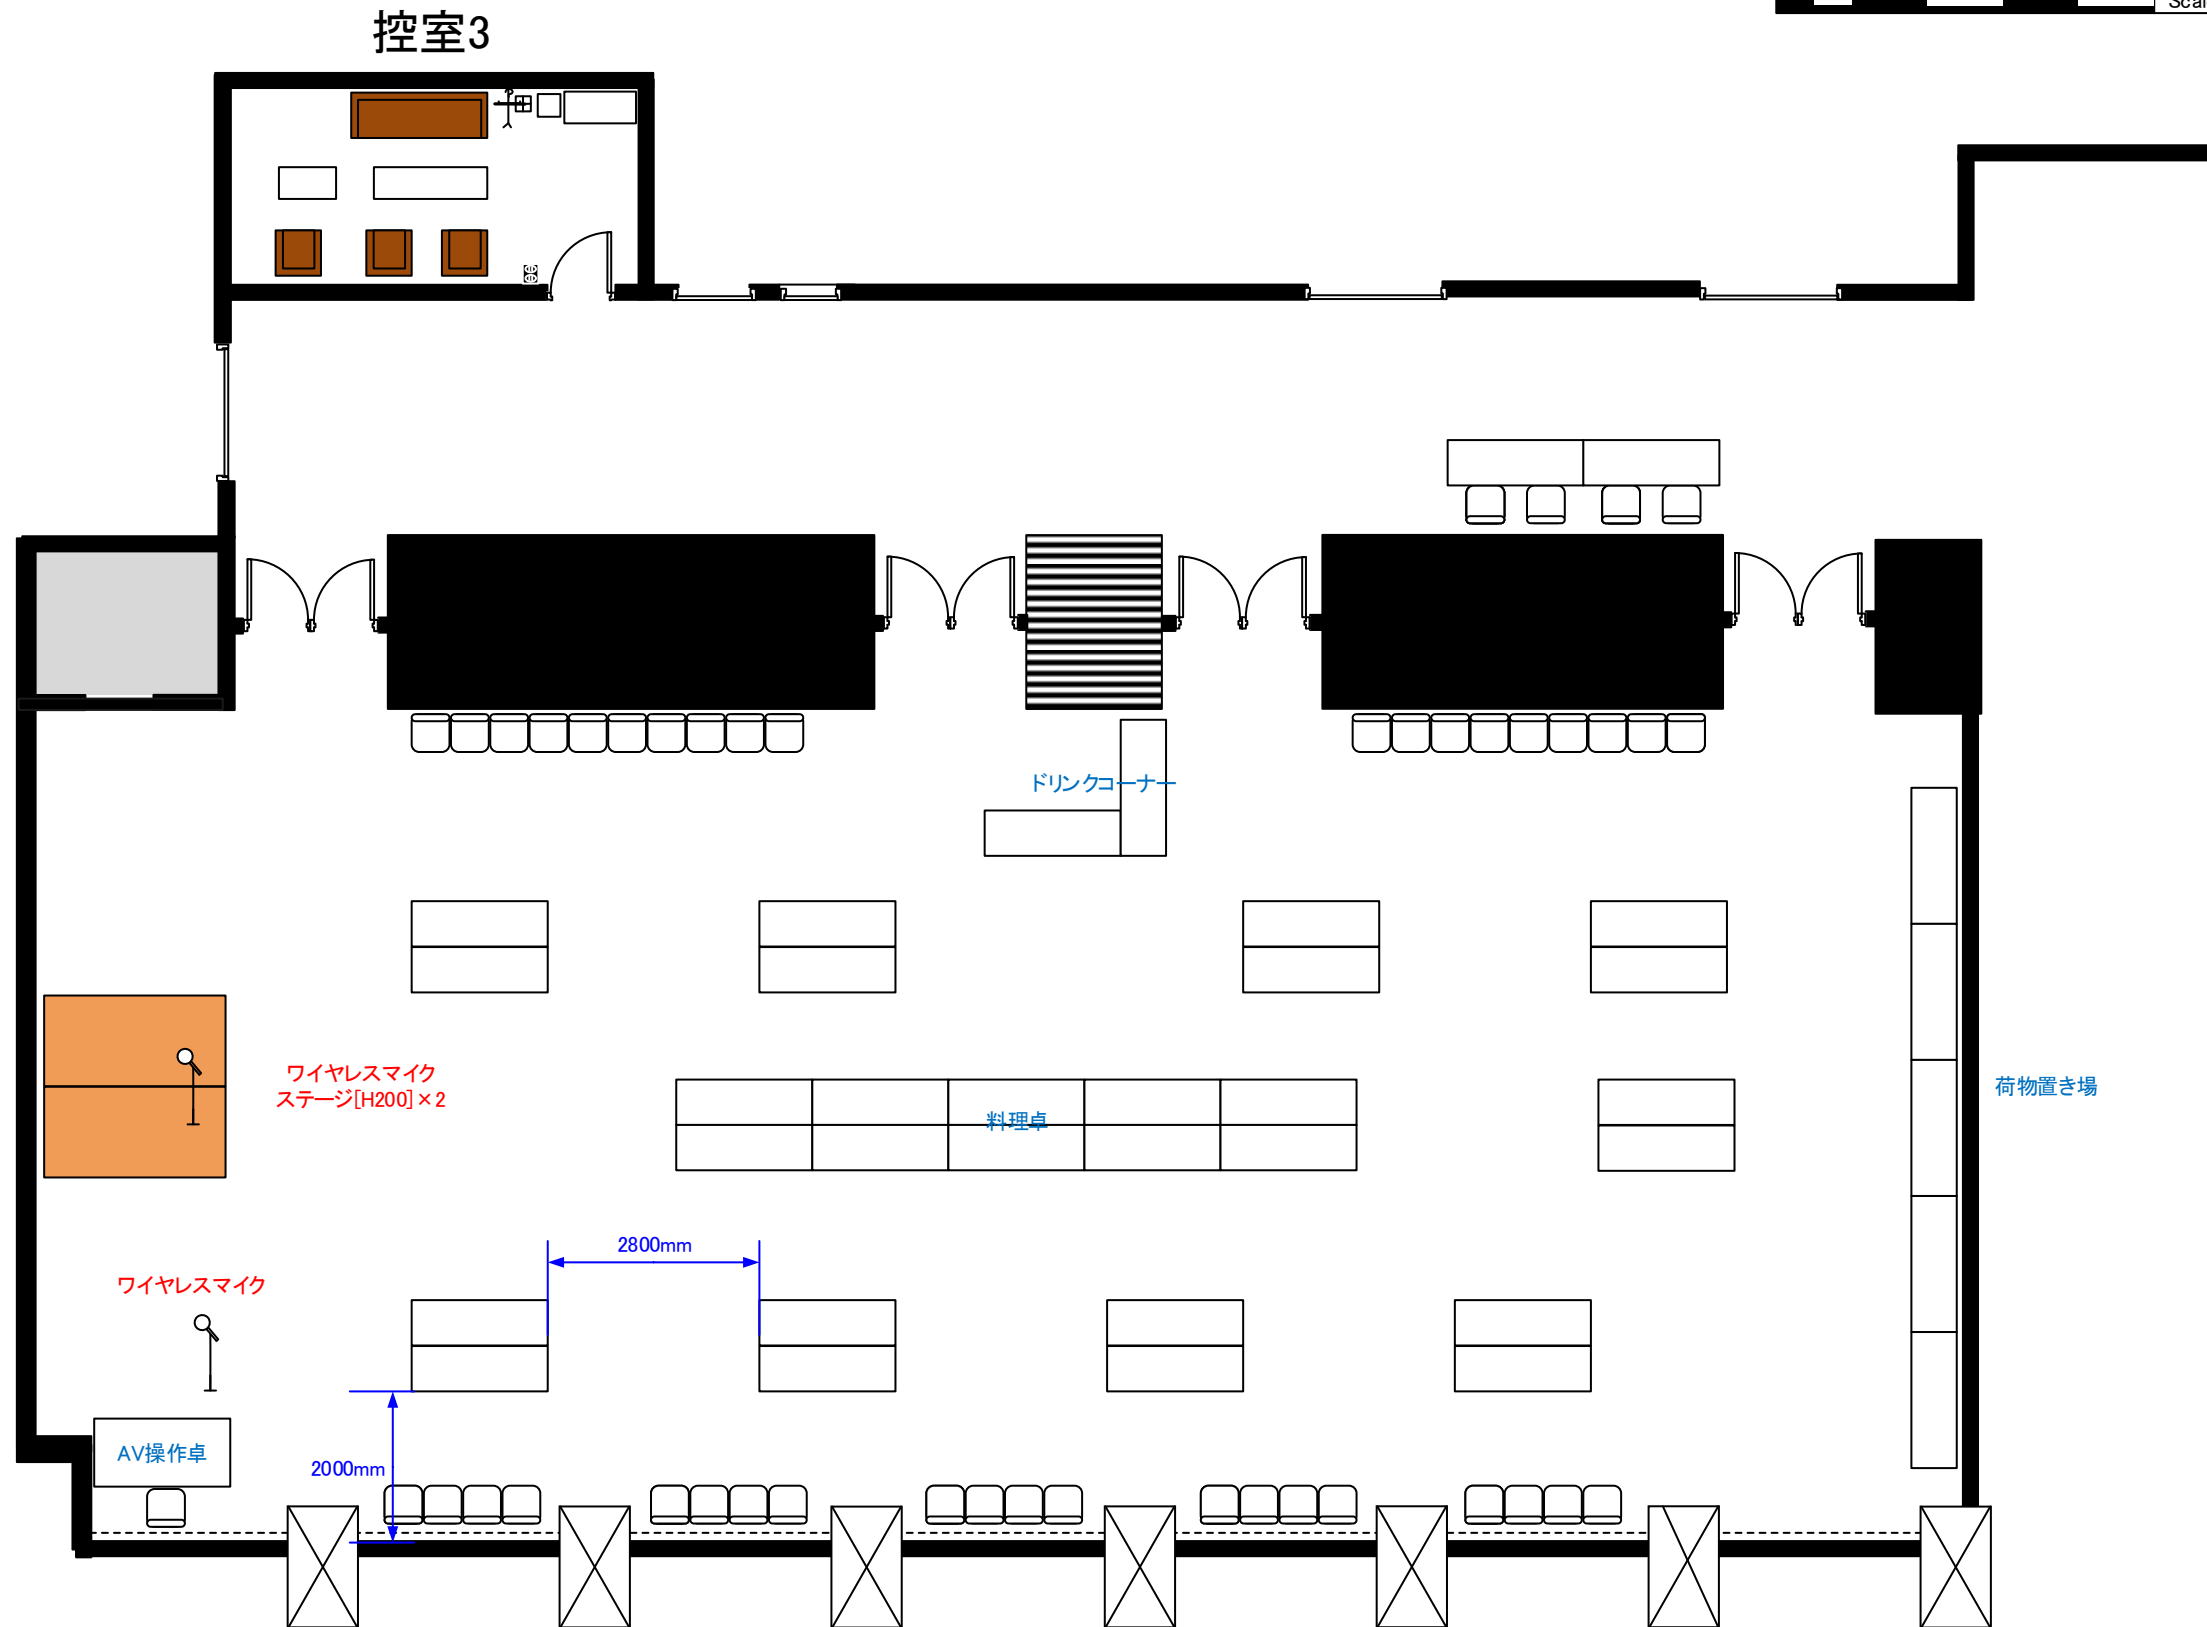

# 3階 ホールC・D パーティー形式

天井高 3.5M

推奨レイアウト

0 0.5 1 2 3 4 5m Scale: 1/150 用紙:A4サイズ

※レイアウト上のテーブル、椅子以外の備品(控室含む)は、別途有料でのお貸出しとなります。

コングレスクエア日本橋  
CongresSquare