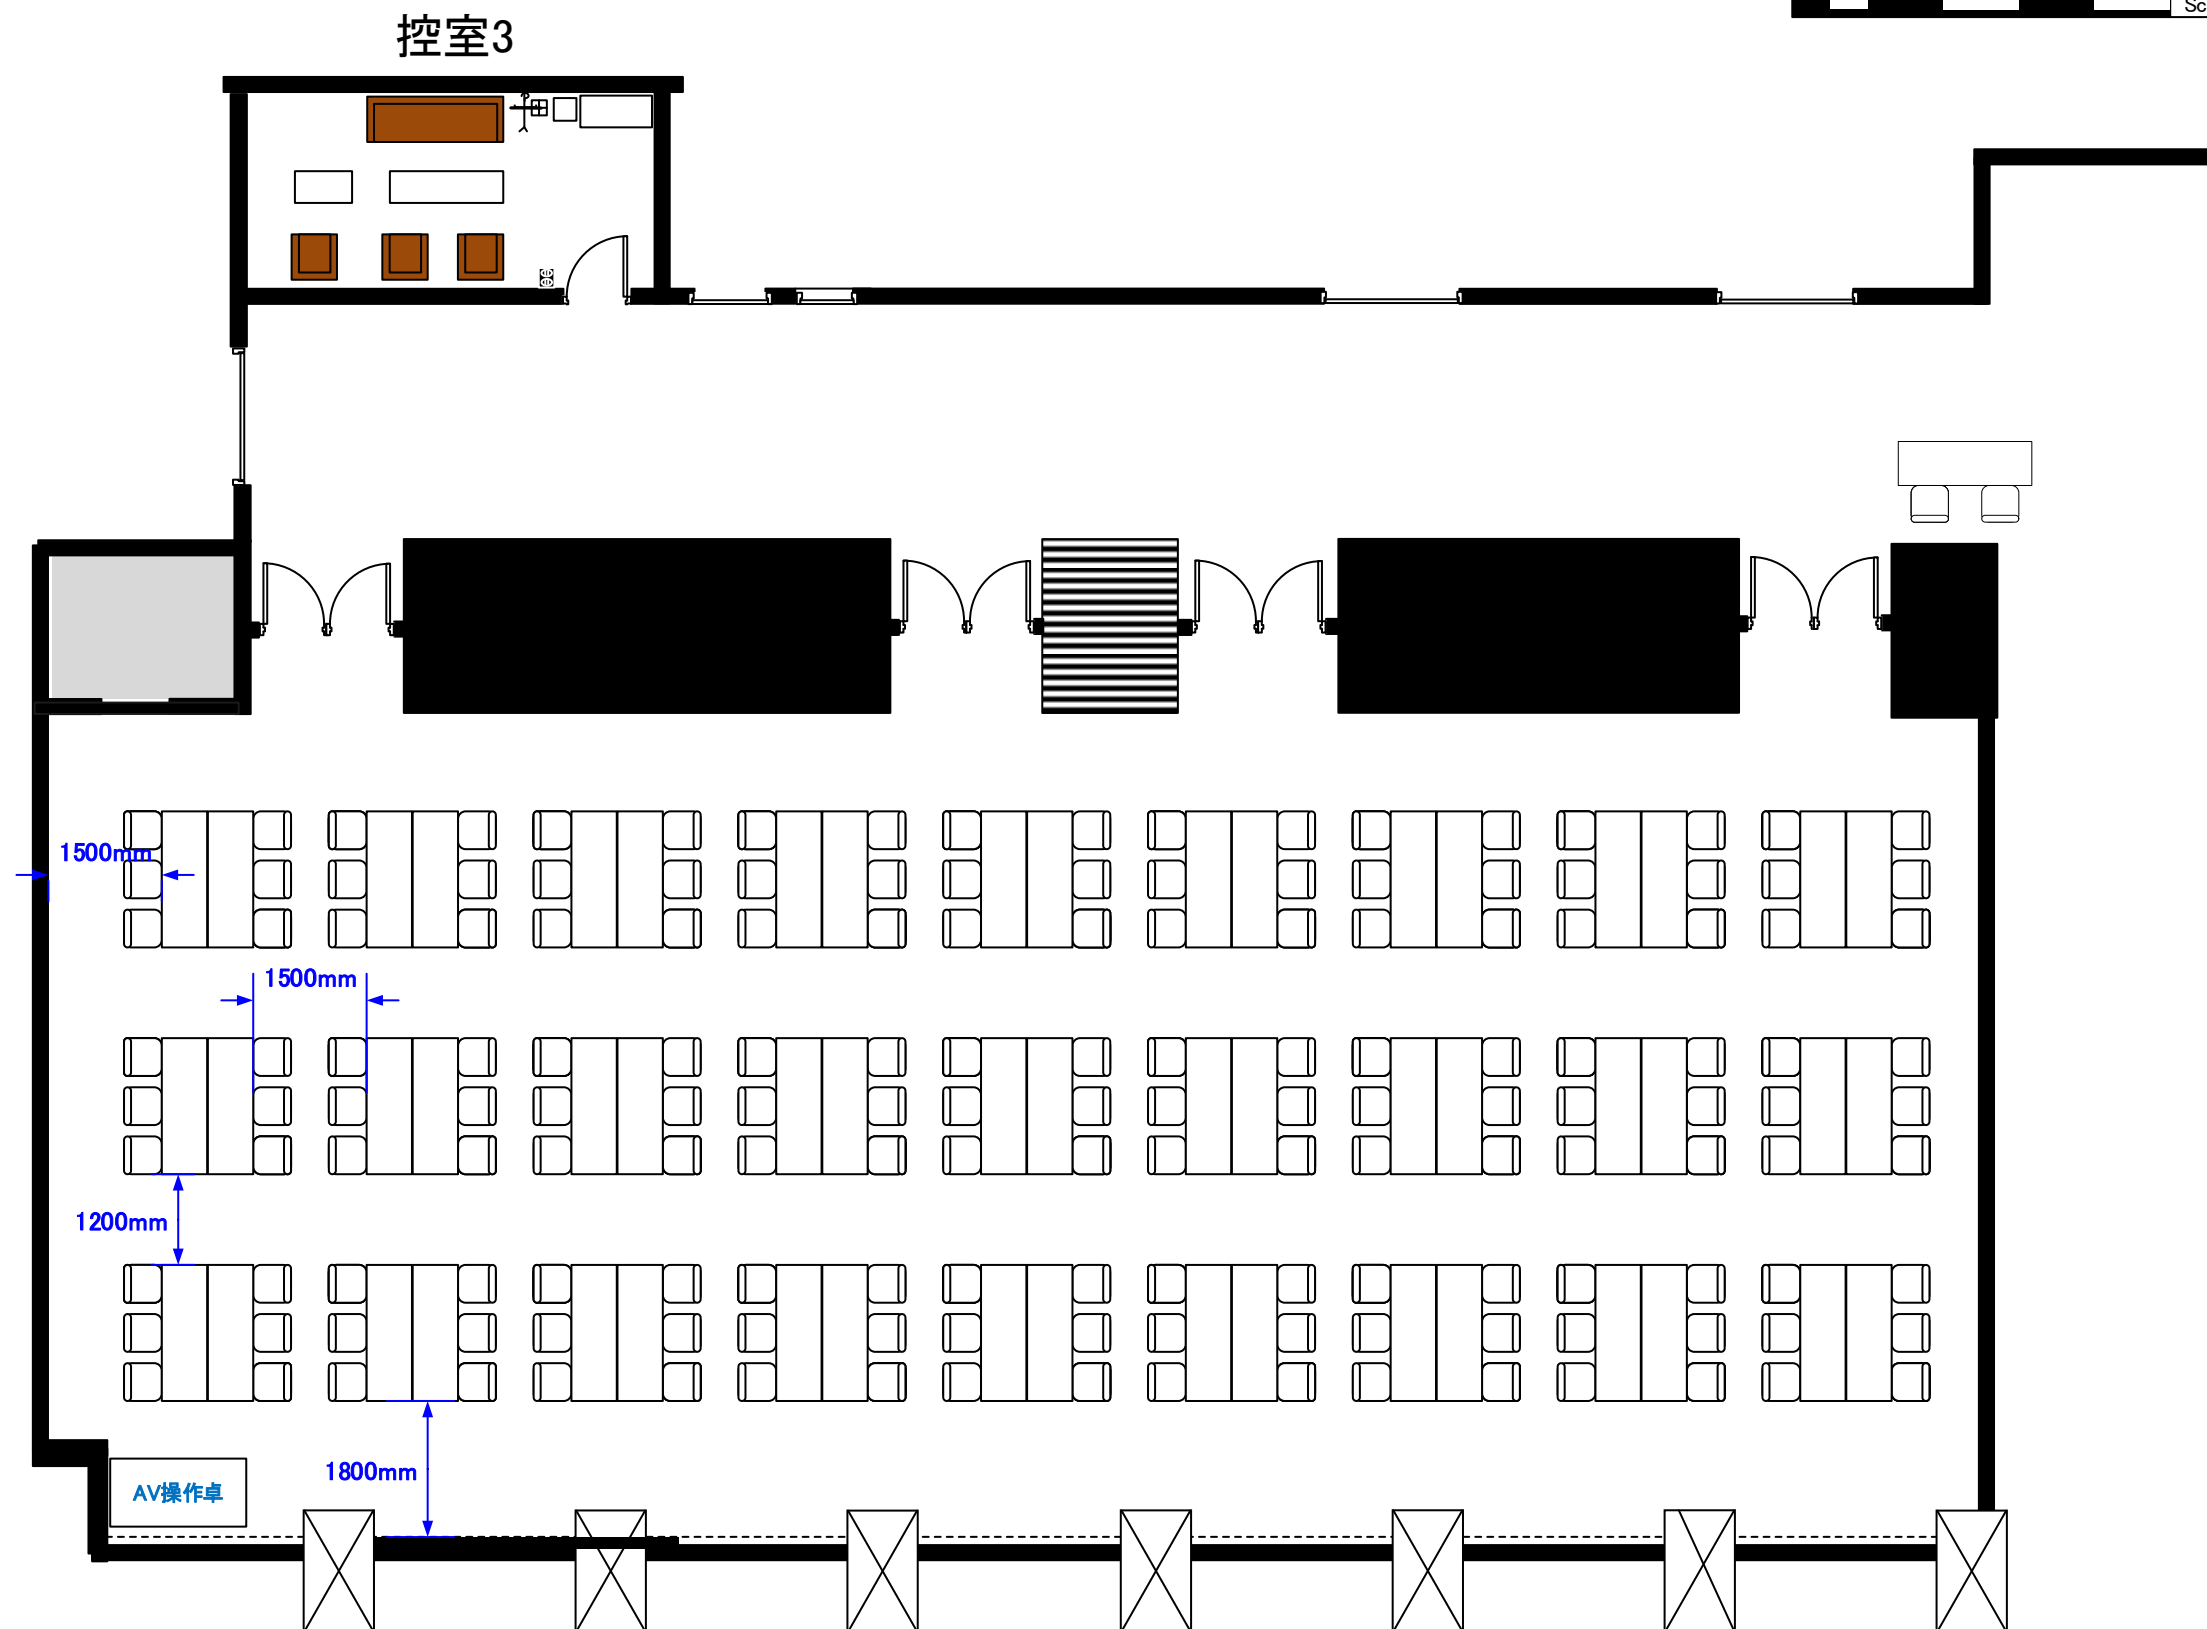

3階 ホールC・D 島組27島 162席

天井高 3.5M

最大収容席数
および
推奨レイアウト

0 0.5 1 2 3 4 5m Scale: 1/100 用紙:A4サイズ

※レイアウト上のテーブル、椅子以外の備品(控室含む)は、別途有料でのお貸出しとなります。

コングレスクエア日本橋
CongressSquare