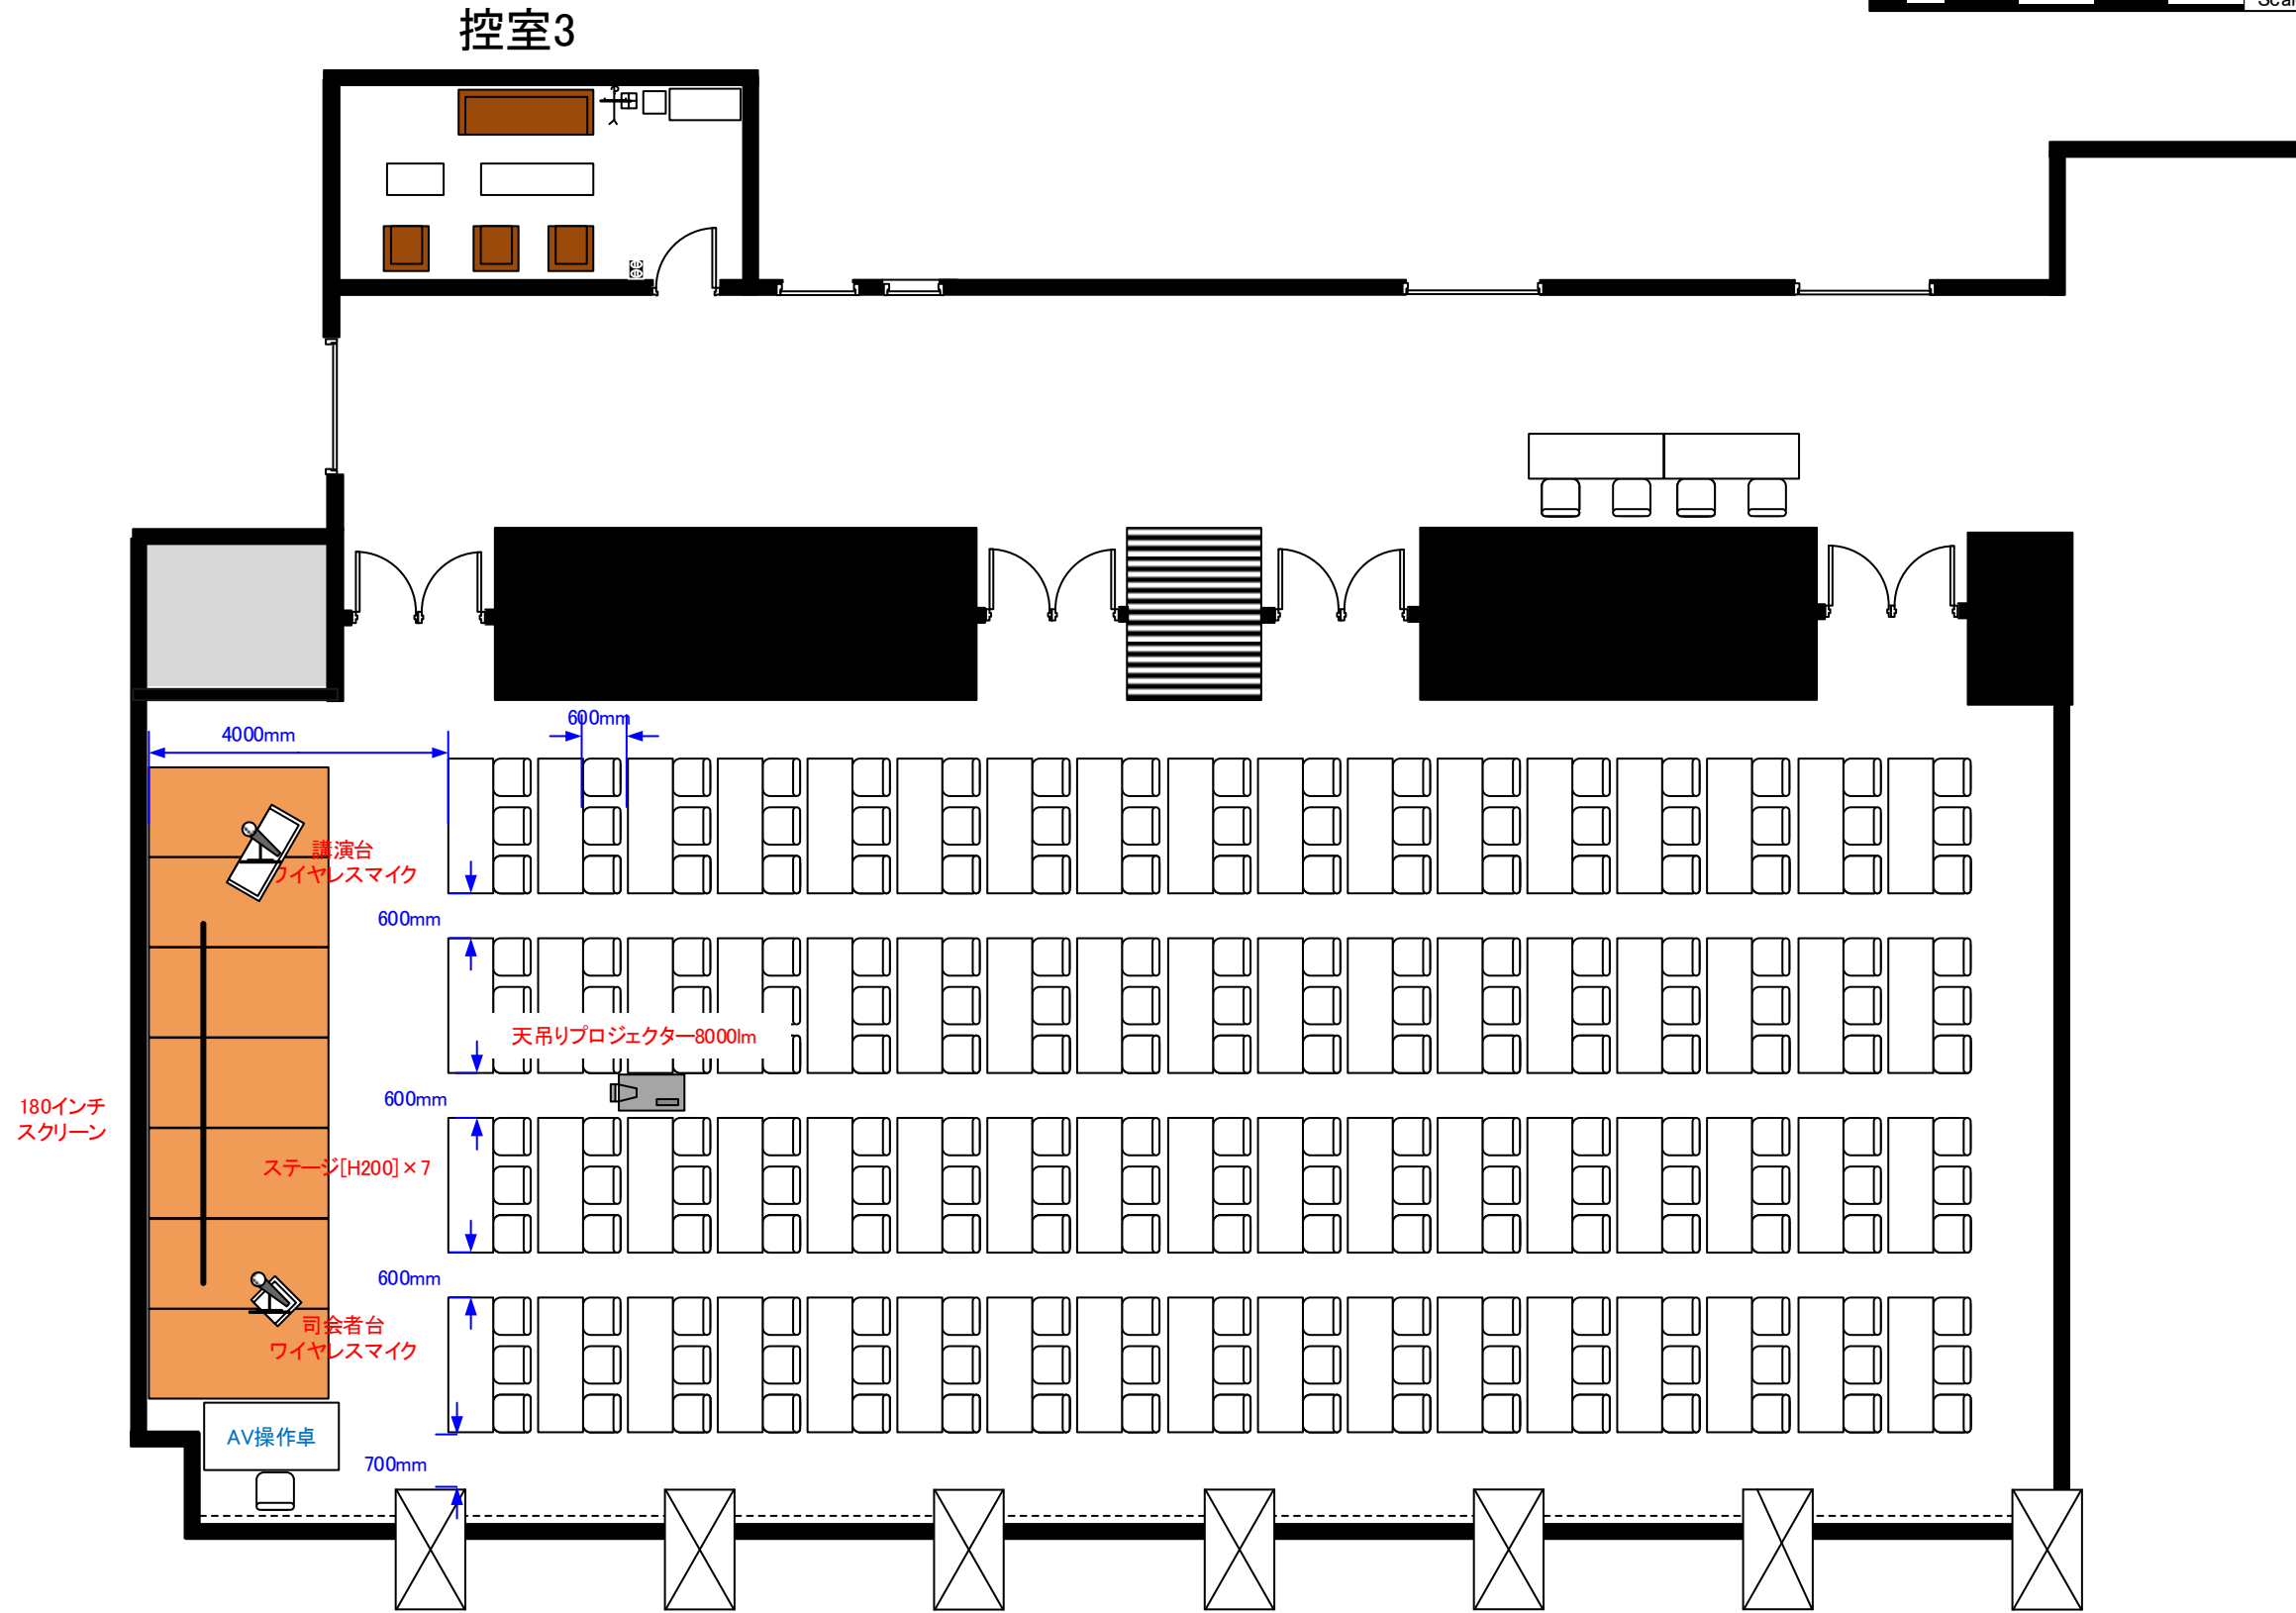

# 3階 ホールC・D スクール形式 204席

天井高 3.5M

最大収容席数  
レイアウト

0 0.5 1 2 3 4 5m Scale: 1/150 用紙:A4サイズ

※レイアウト上のテーブル、椅子以外の備品(控室含む)は、別途有料でのお貸出しとなります。

コングレスクエア日本橋  
CongresSquare