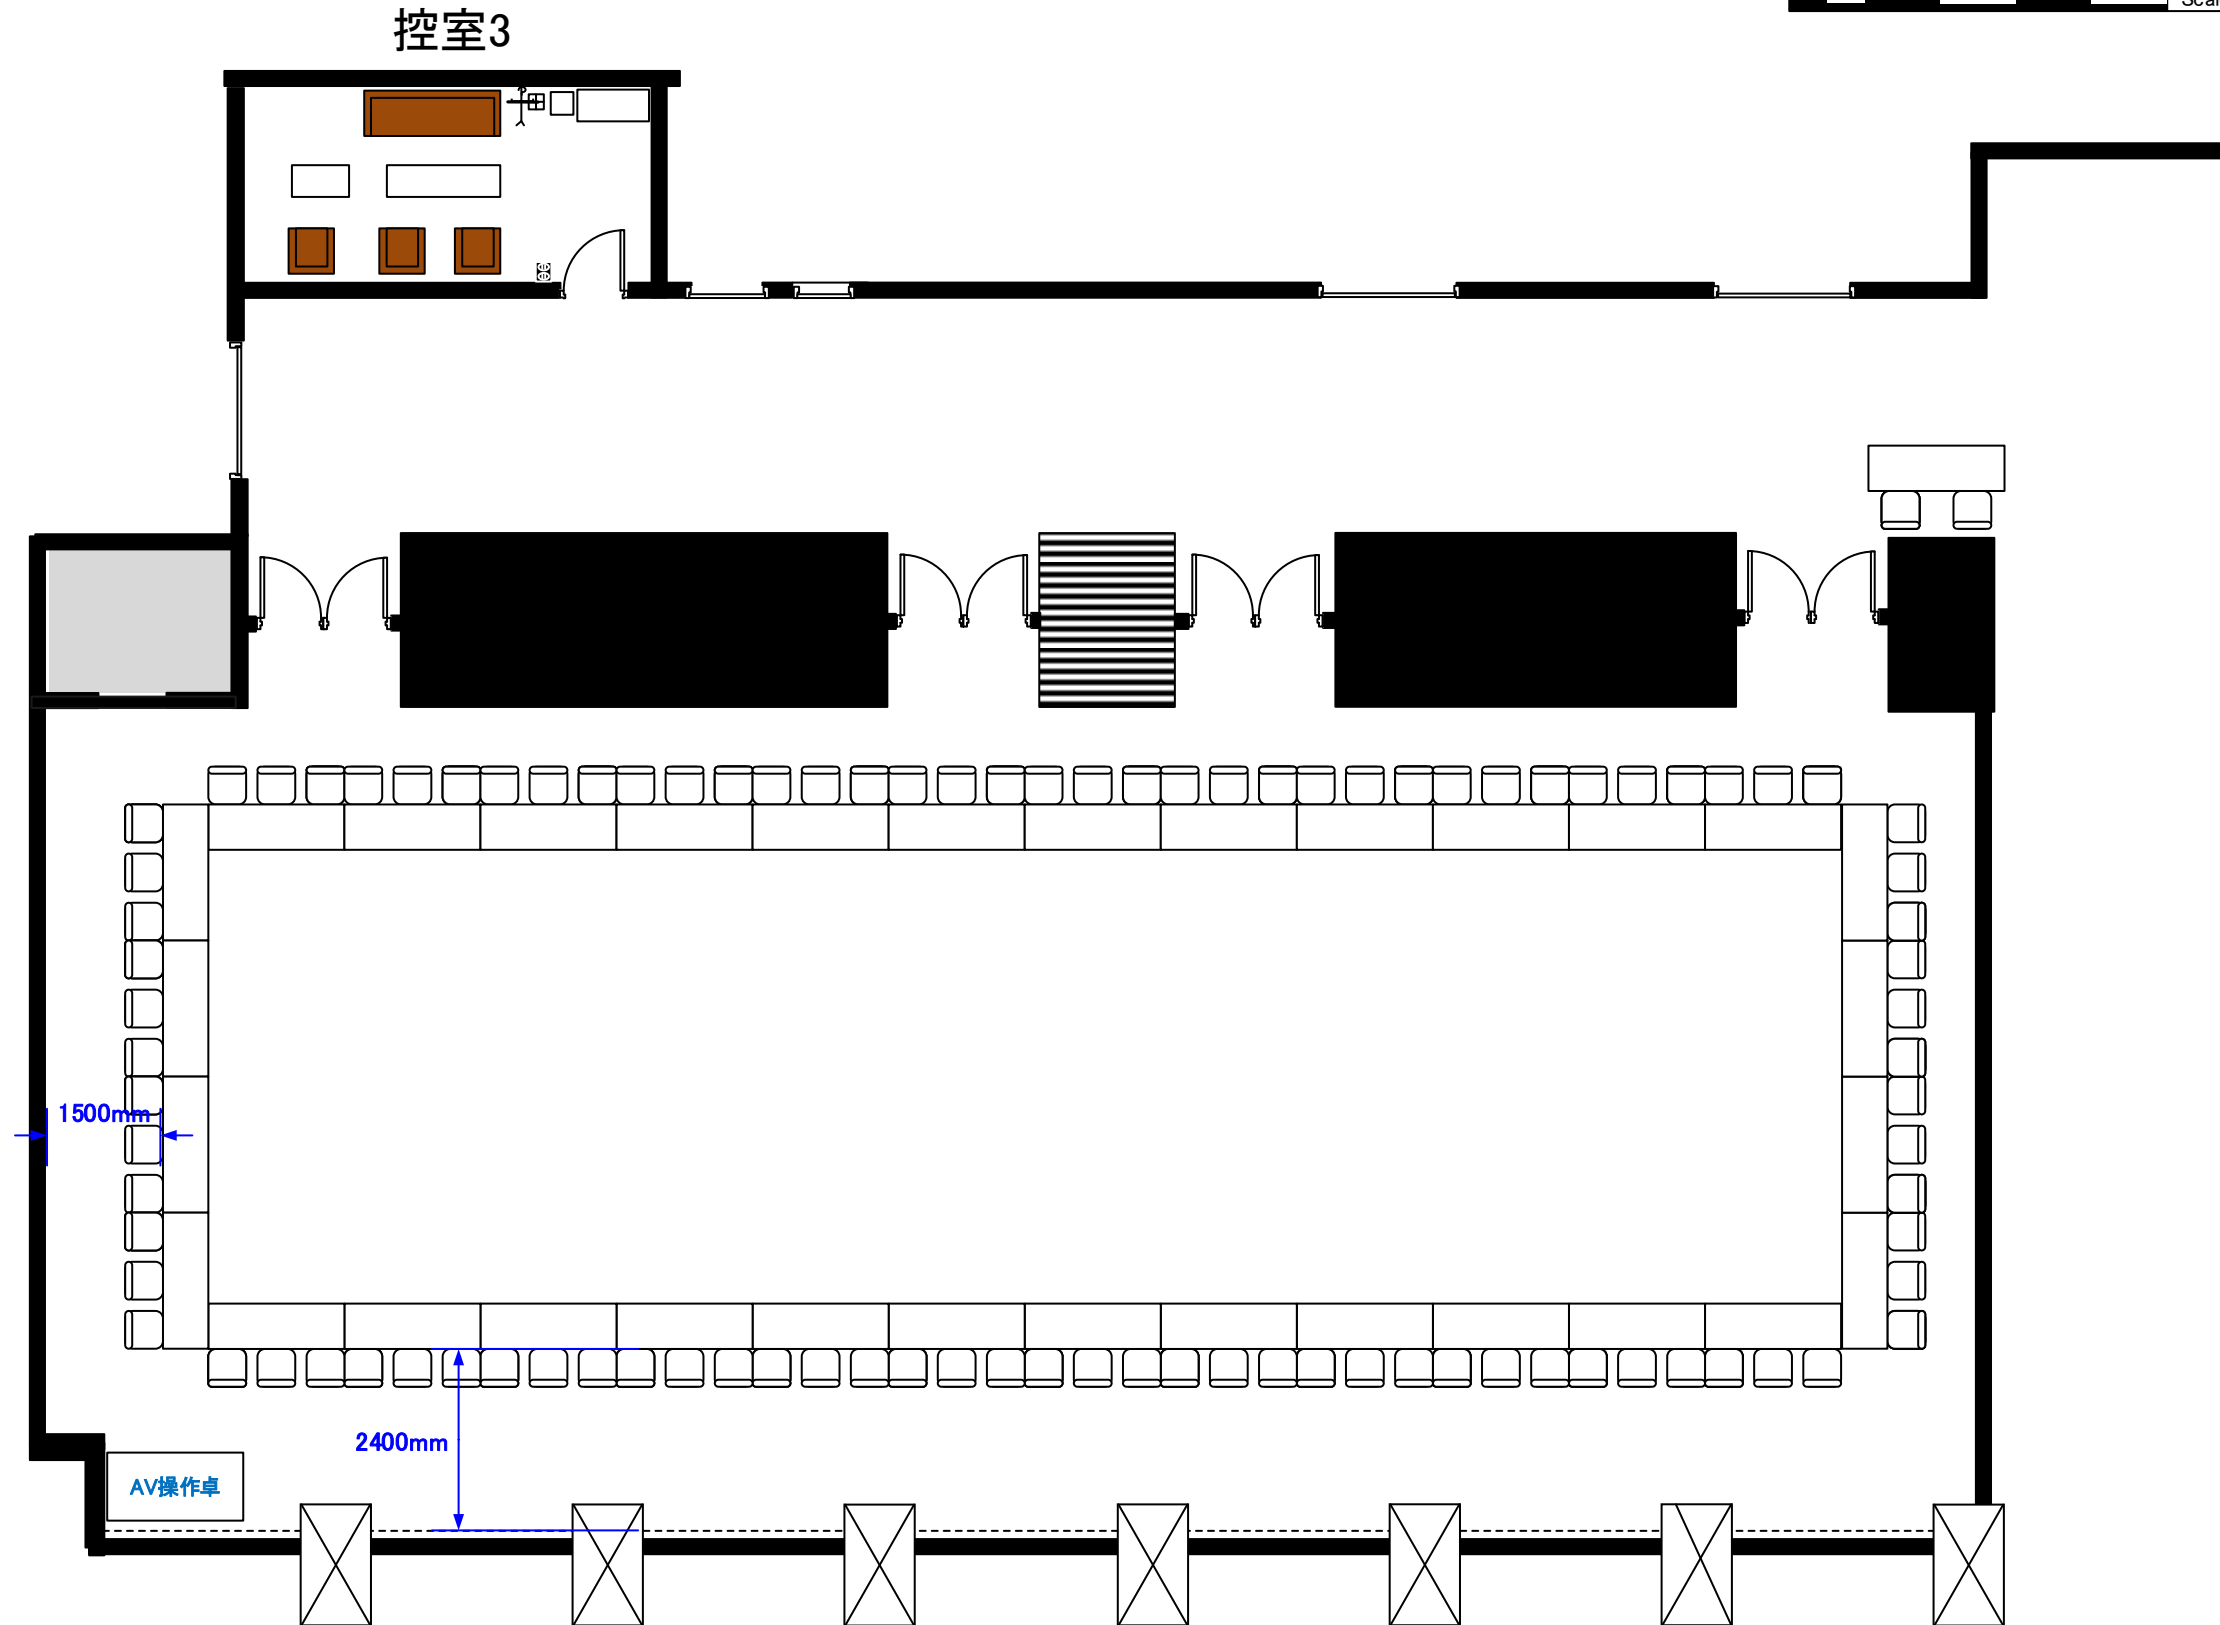

3階 ホールC・D 口の字 96席 (コの字 84席)

天井高 3.5M

最大収容席数
および
推奨レイアウト

0 0.5 1 2 3 4 5m Scale: 1/100 用紙:A4サイズ

※レイアウト上のテーブル、椅子以外の備品(控室含む)は、別途有料でのお貸出しとなります。

コングレスクエア日本橋
CongresSquare