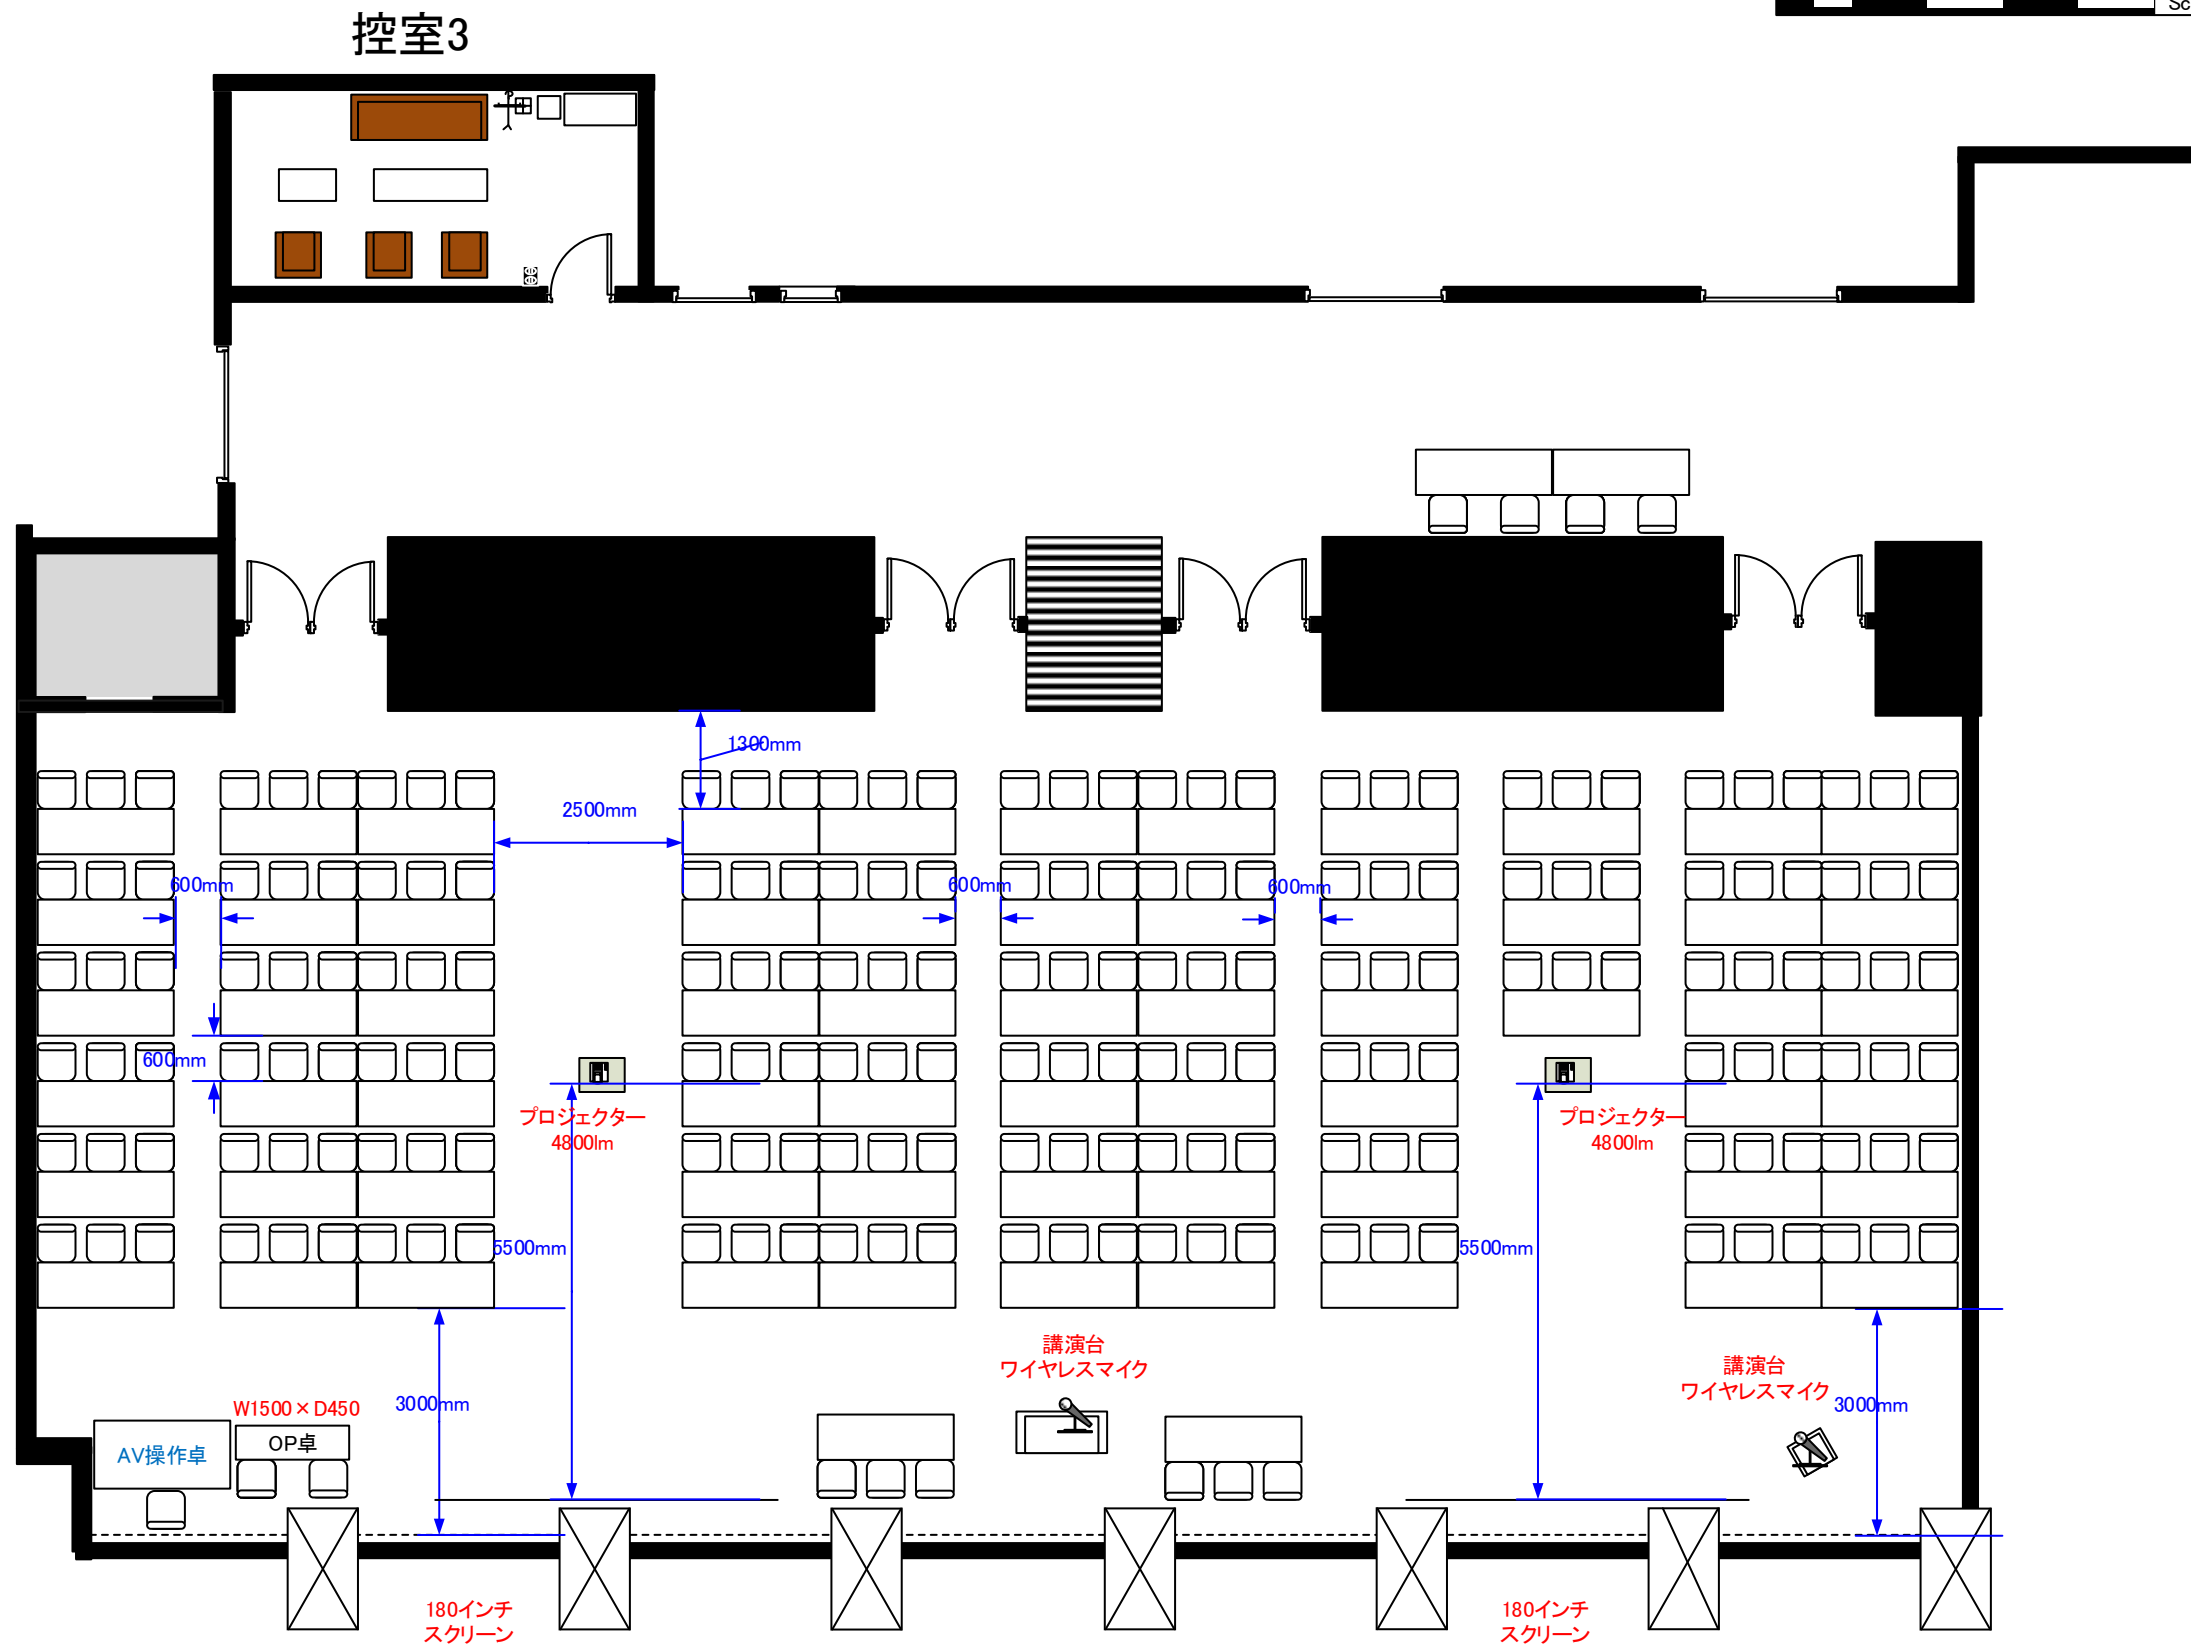

3階 ホールC・D スクール形式 189席

天井高 3.5M

最大収容席
レイアウト

0 0.5 1 2 3 4 5m Scale: 1/150 用紙:A4サイズ

※レイアウト上のテーブル、椅子以外の備品(控室含む)は、別途有料でのお貸出しとなります。

コングレスクエア日本橋
CongresSquare