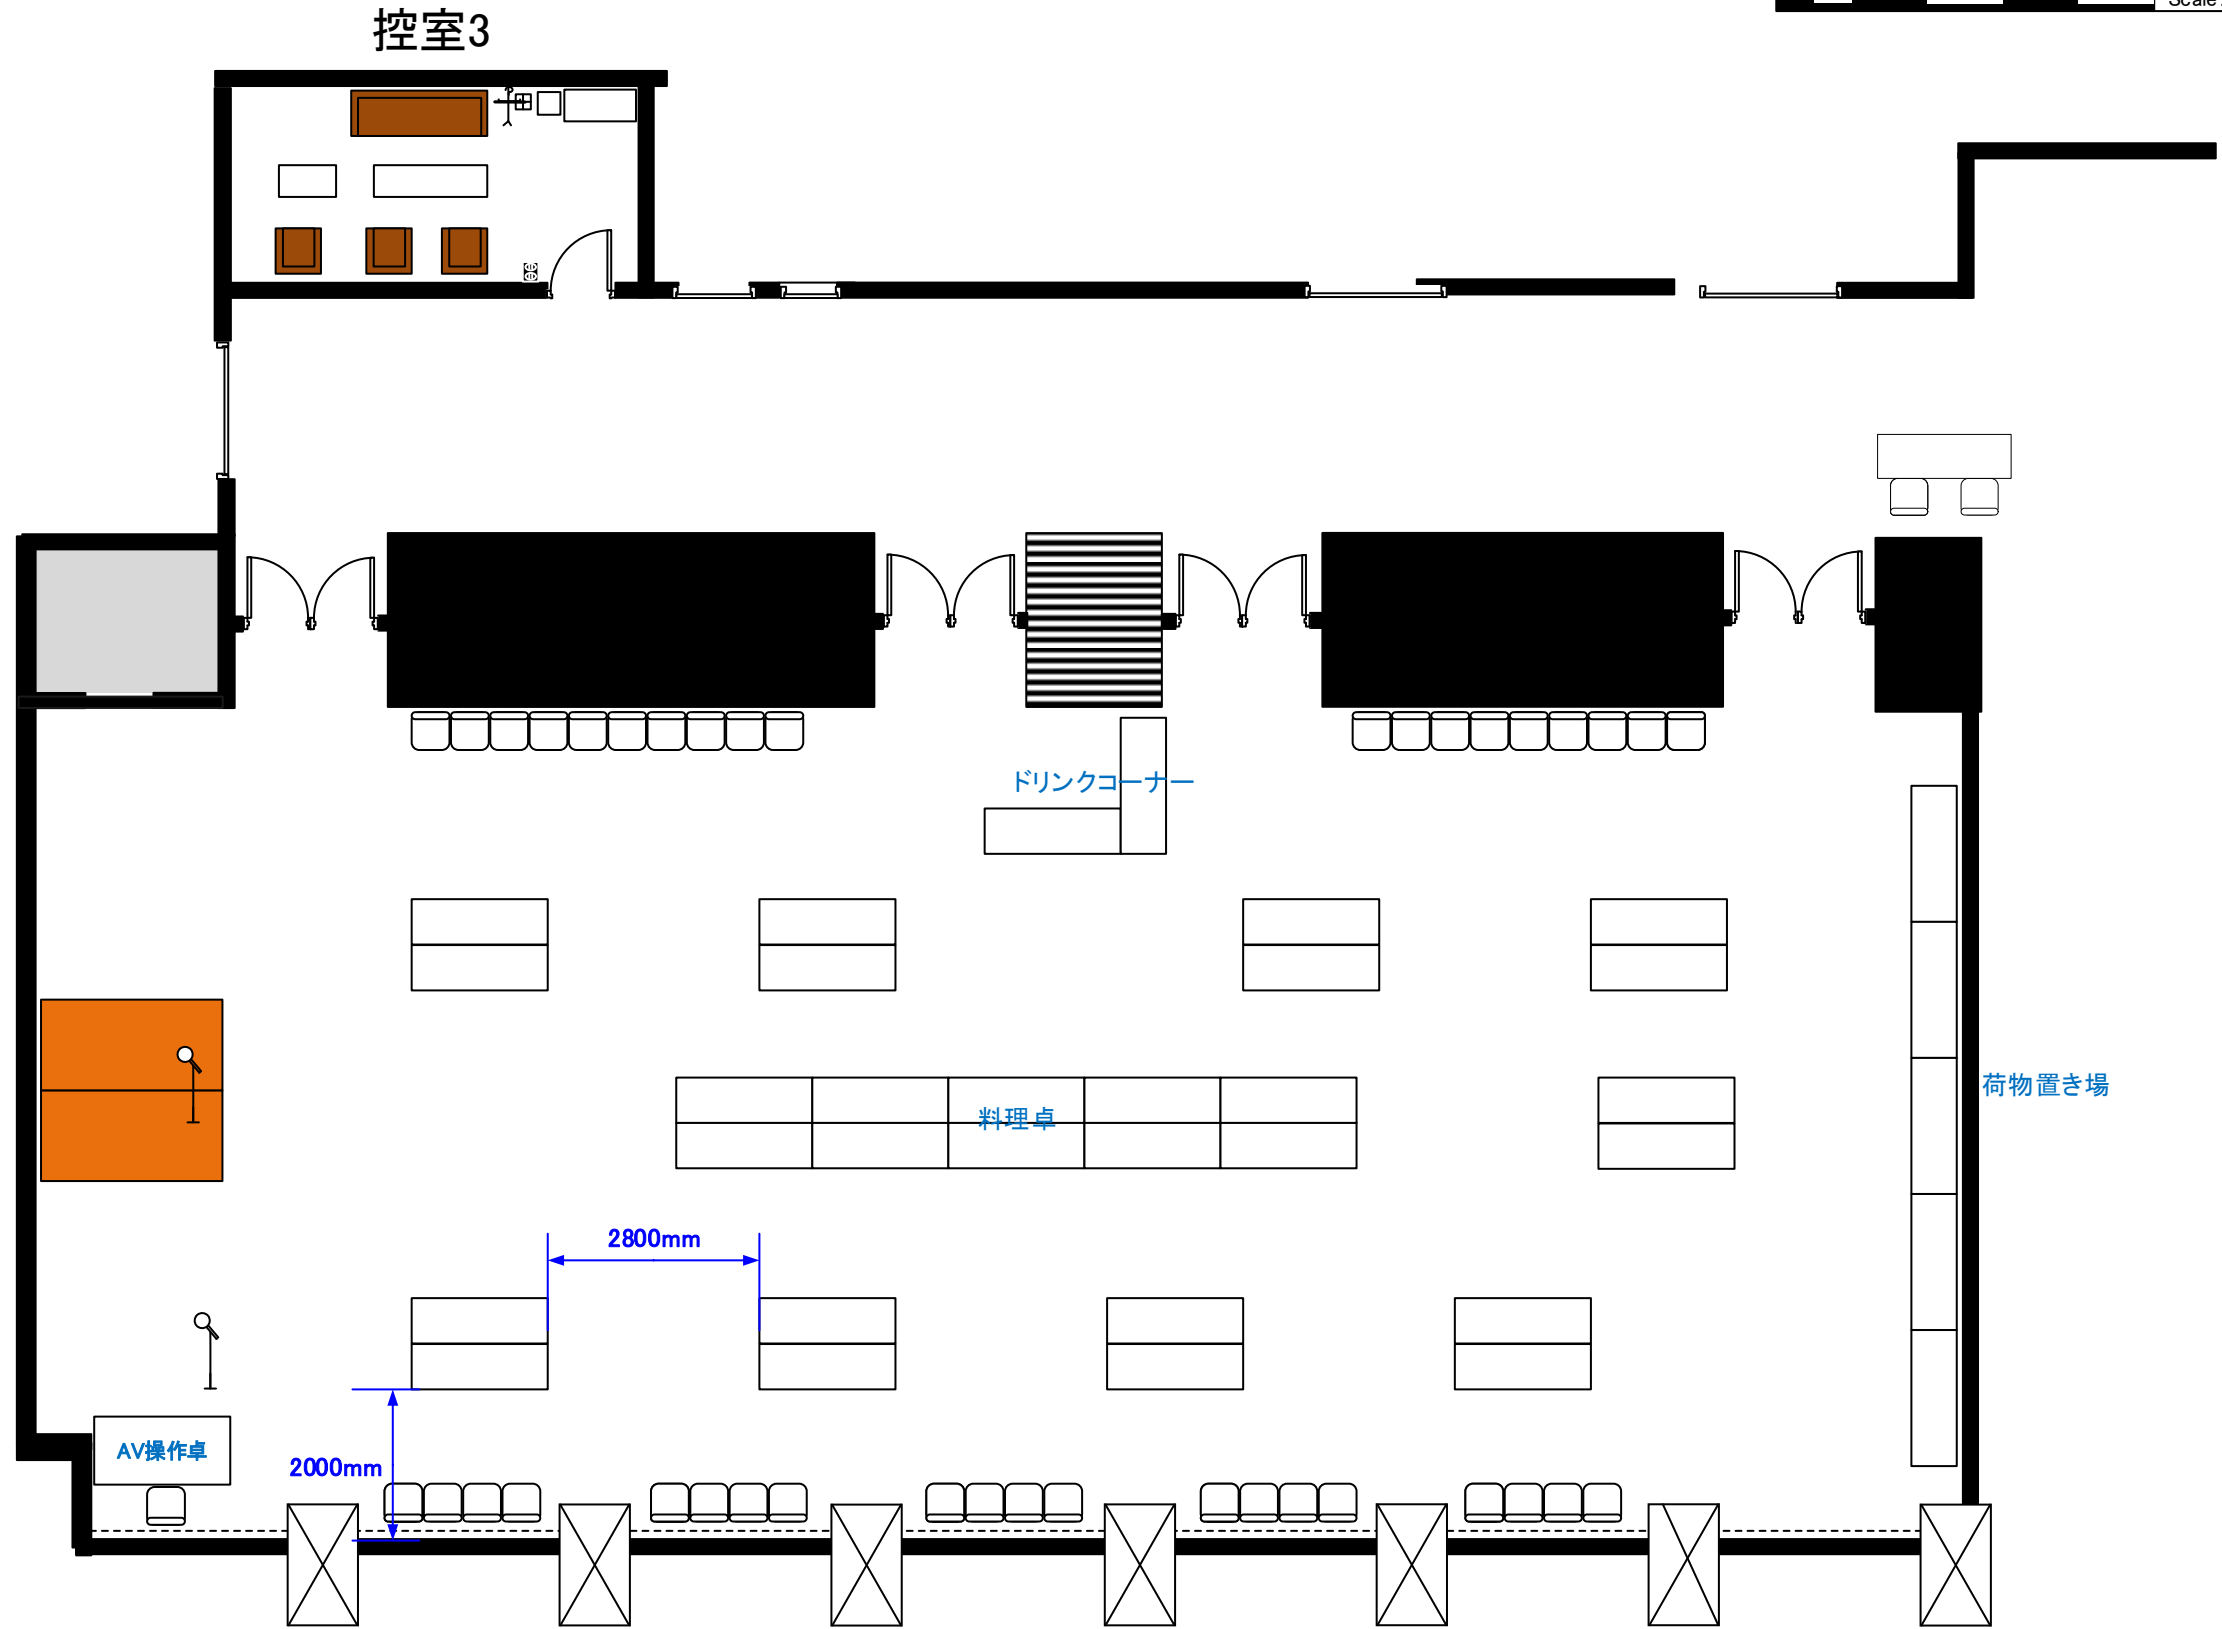

# 3階 ホールC・D パーティー形式

天井高 3.5M

推奨レイアウト

0 0.5 1 2 3 4 5m Scale: 1/100 用紙:A4サイズ

※レイアウト上のテーブル、椅子以外の備品(控室含む)は、別途有料でのお貸出しとなります。

コングレスクエア日本橋  
CongresSquare