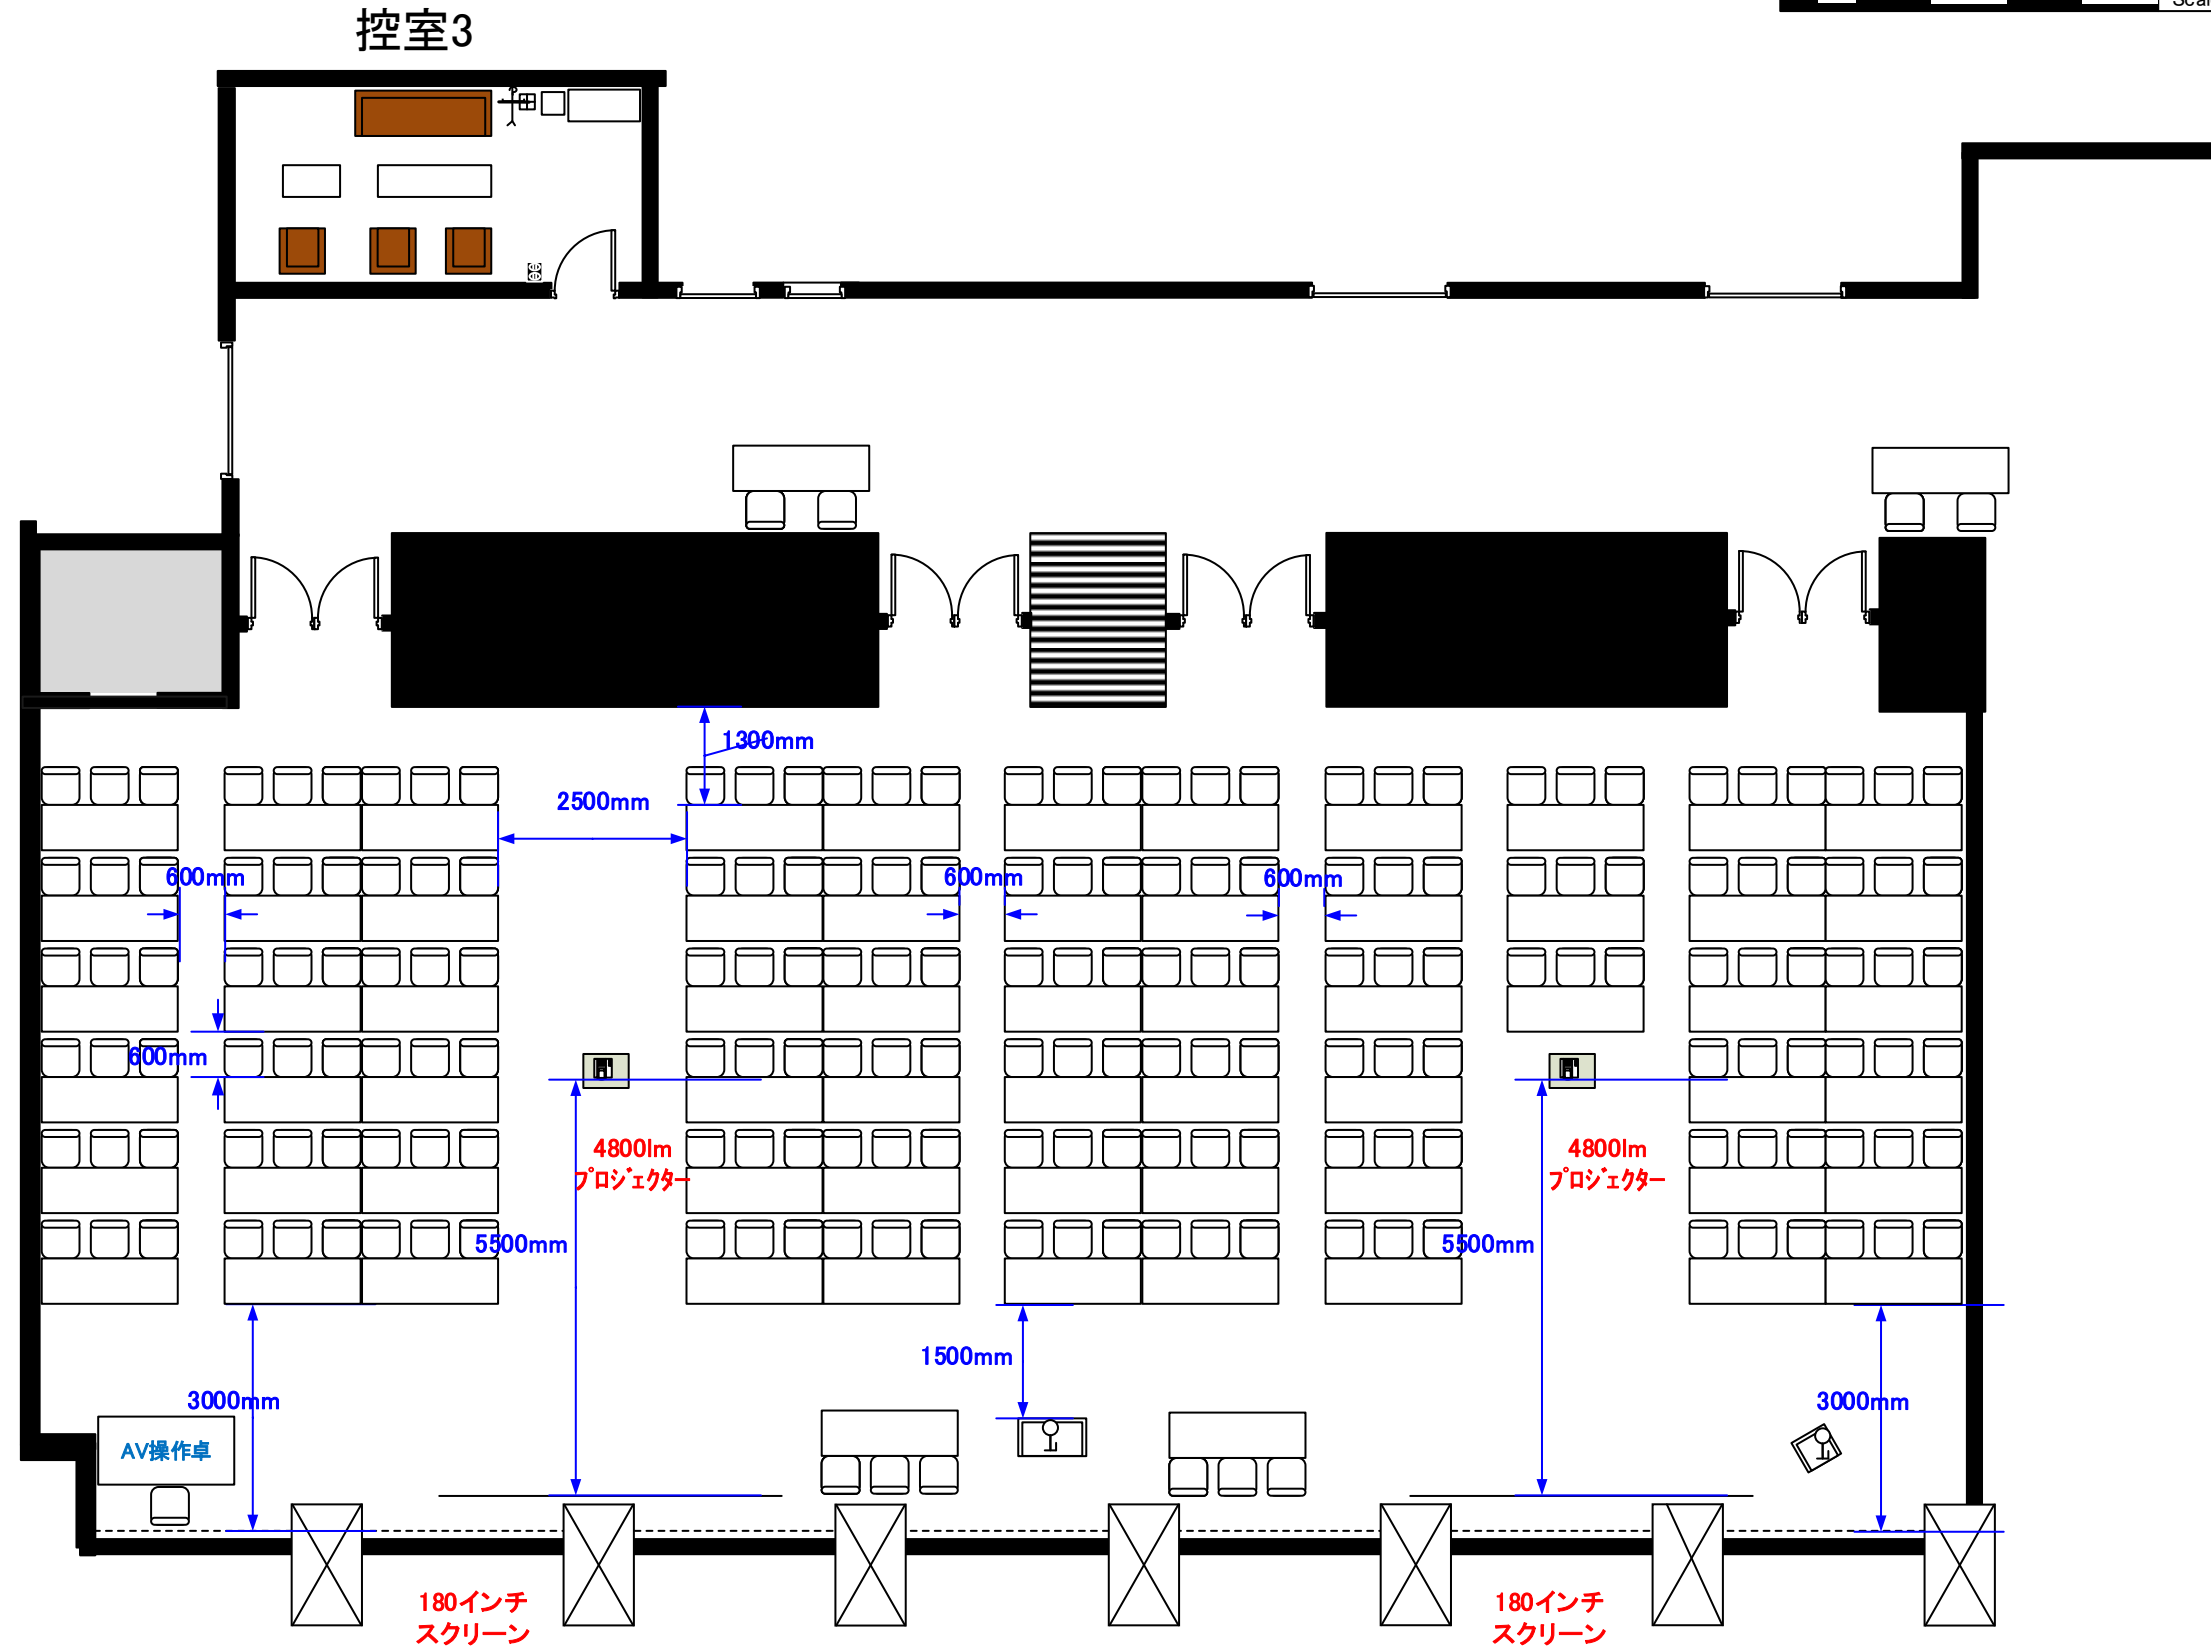

3階 ホールC・D スクール形式 189席

天井高 3.5M

0 0.5 1 2 3 4 5m Scale: 1/100 用紙:A4サイズ

推奨レイアウト

※レイアウト上のテーブル、椅子以外の備品(控室含む)は、別途有料でのお貸出しとなります。

コングレスクエア日本橋
CongressSquare