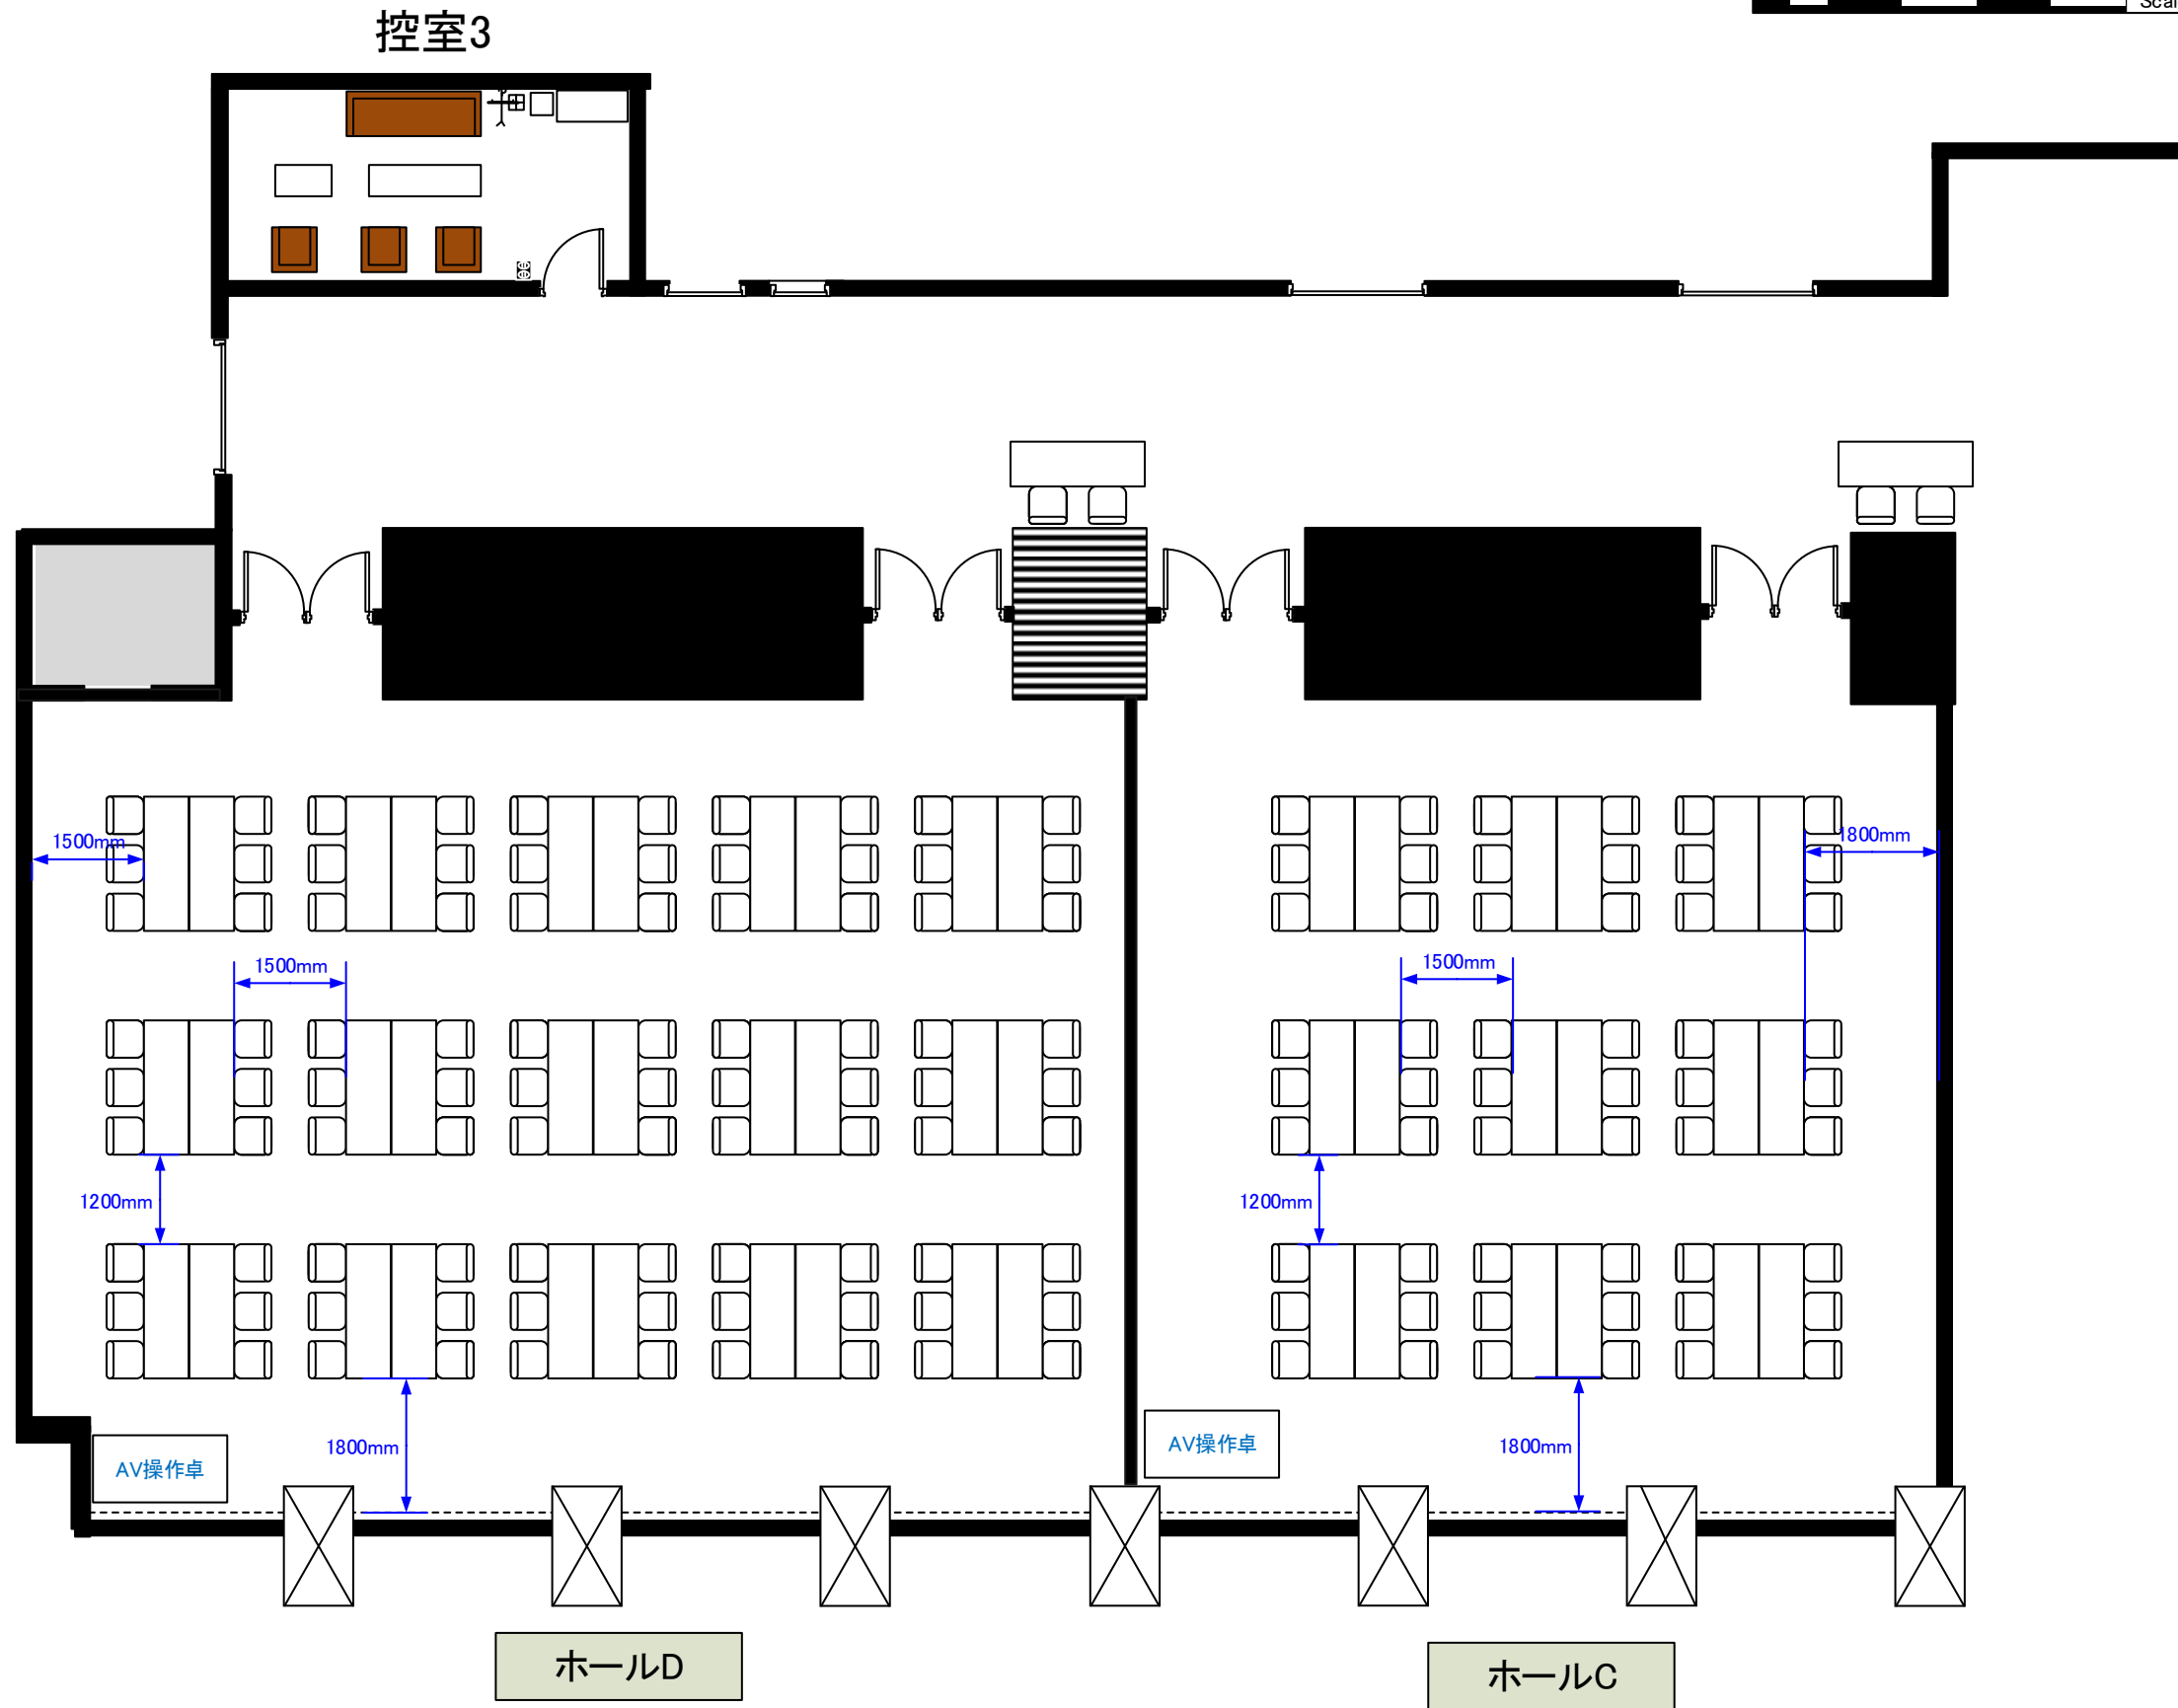

3階 ホールC 島組9島 54席 / ホールD 島組15島 90席

天井高 3.5M

最大収容席数
レイアウト

0 0.5 1 2 3 4 5m Scale: 1/150 用紙:A4サイズ

※レイアウト上のテーブル、椅子以外の備品(控室含む)は、別途有料でのお貸出しとなります。

コングレスクエア日本橋
CongresSquare