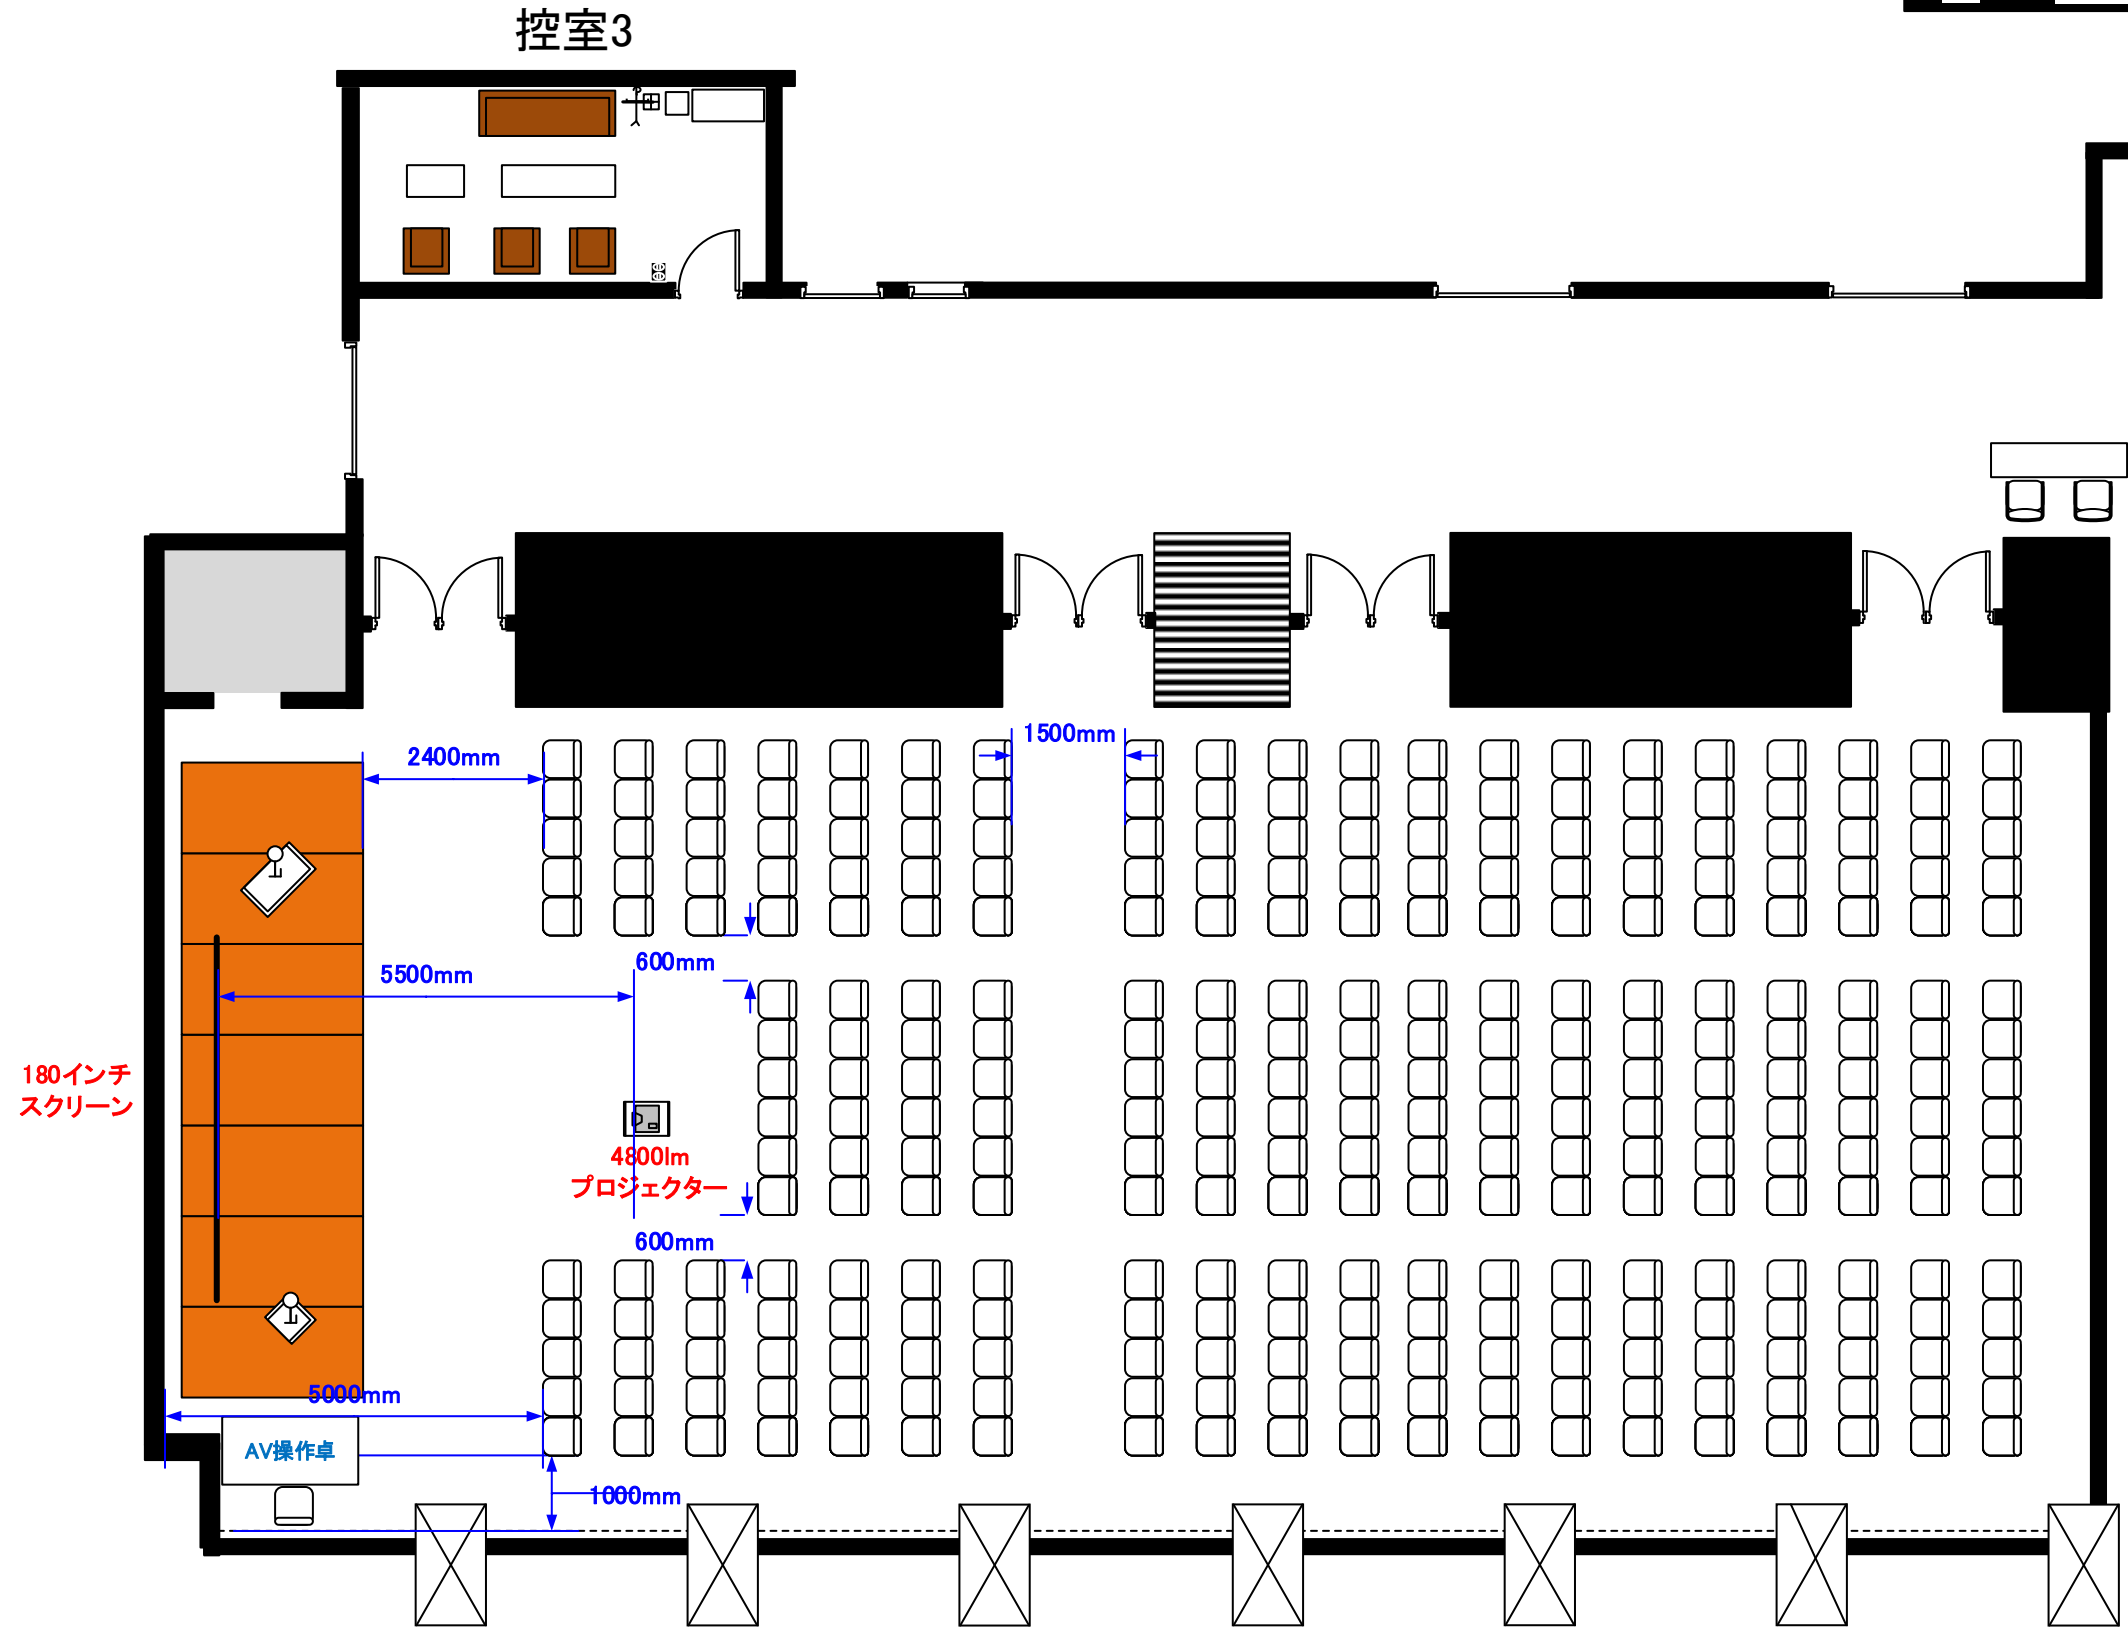

# 3階 ホールC・D シアター形式 302席

天井高 3.5M

推奨レイアウト

0 0.5 1 2 3 4 5m Scale: 1/100 用紙:A4サイズ

※レイアウト上のテーブル、椅子以外の備品(控室含む)は、別途有料でのお貸出しとなります。

コングレスクエア 日本橋  
CongresSquare