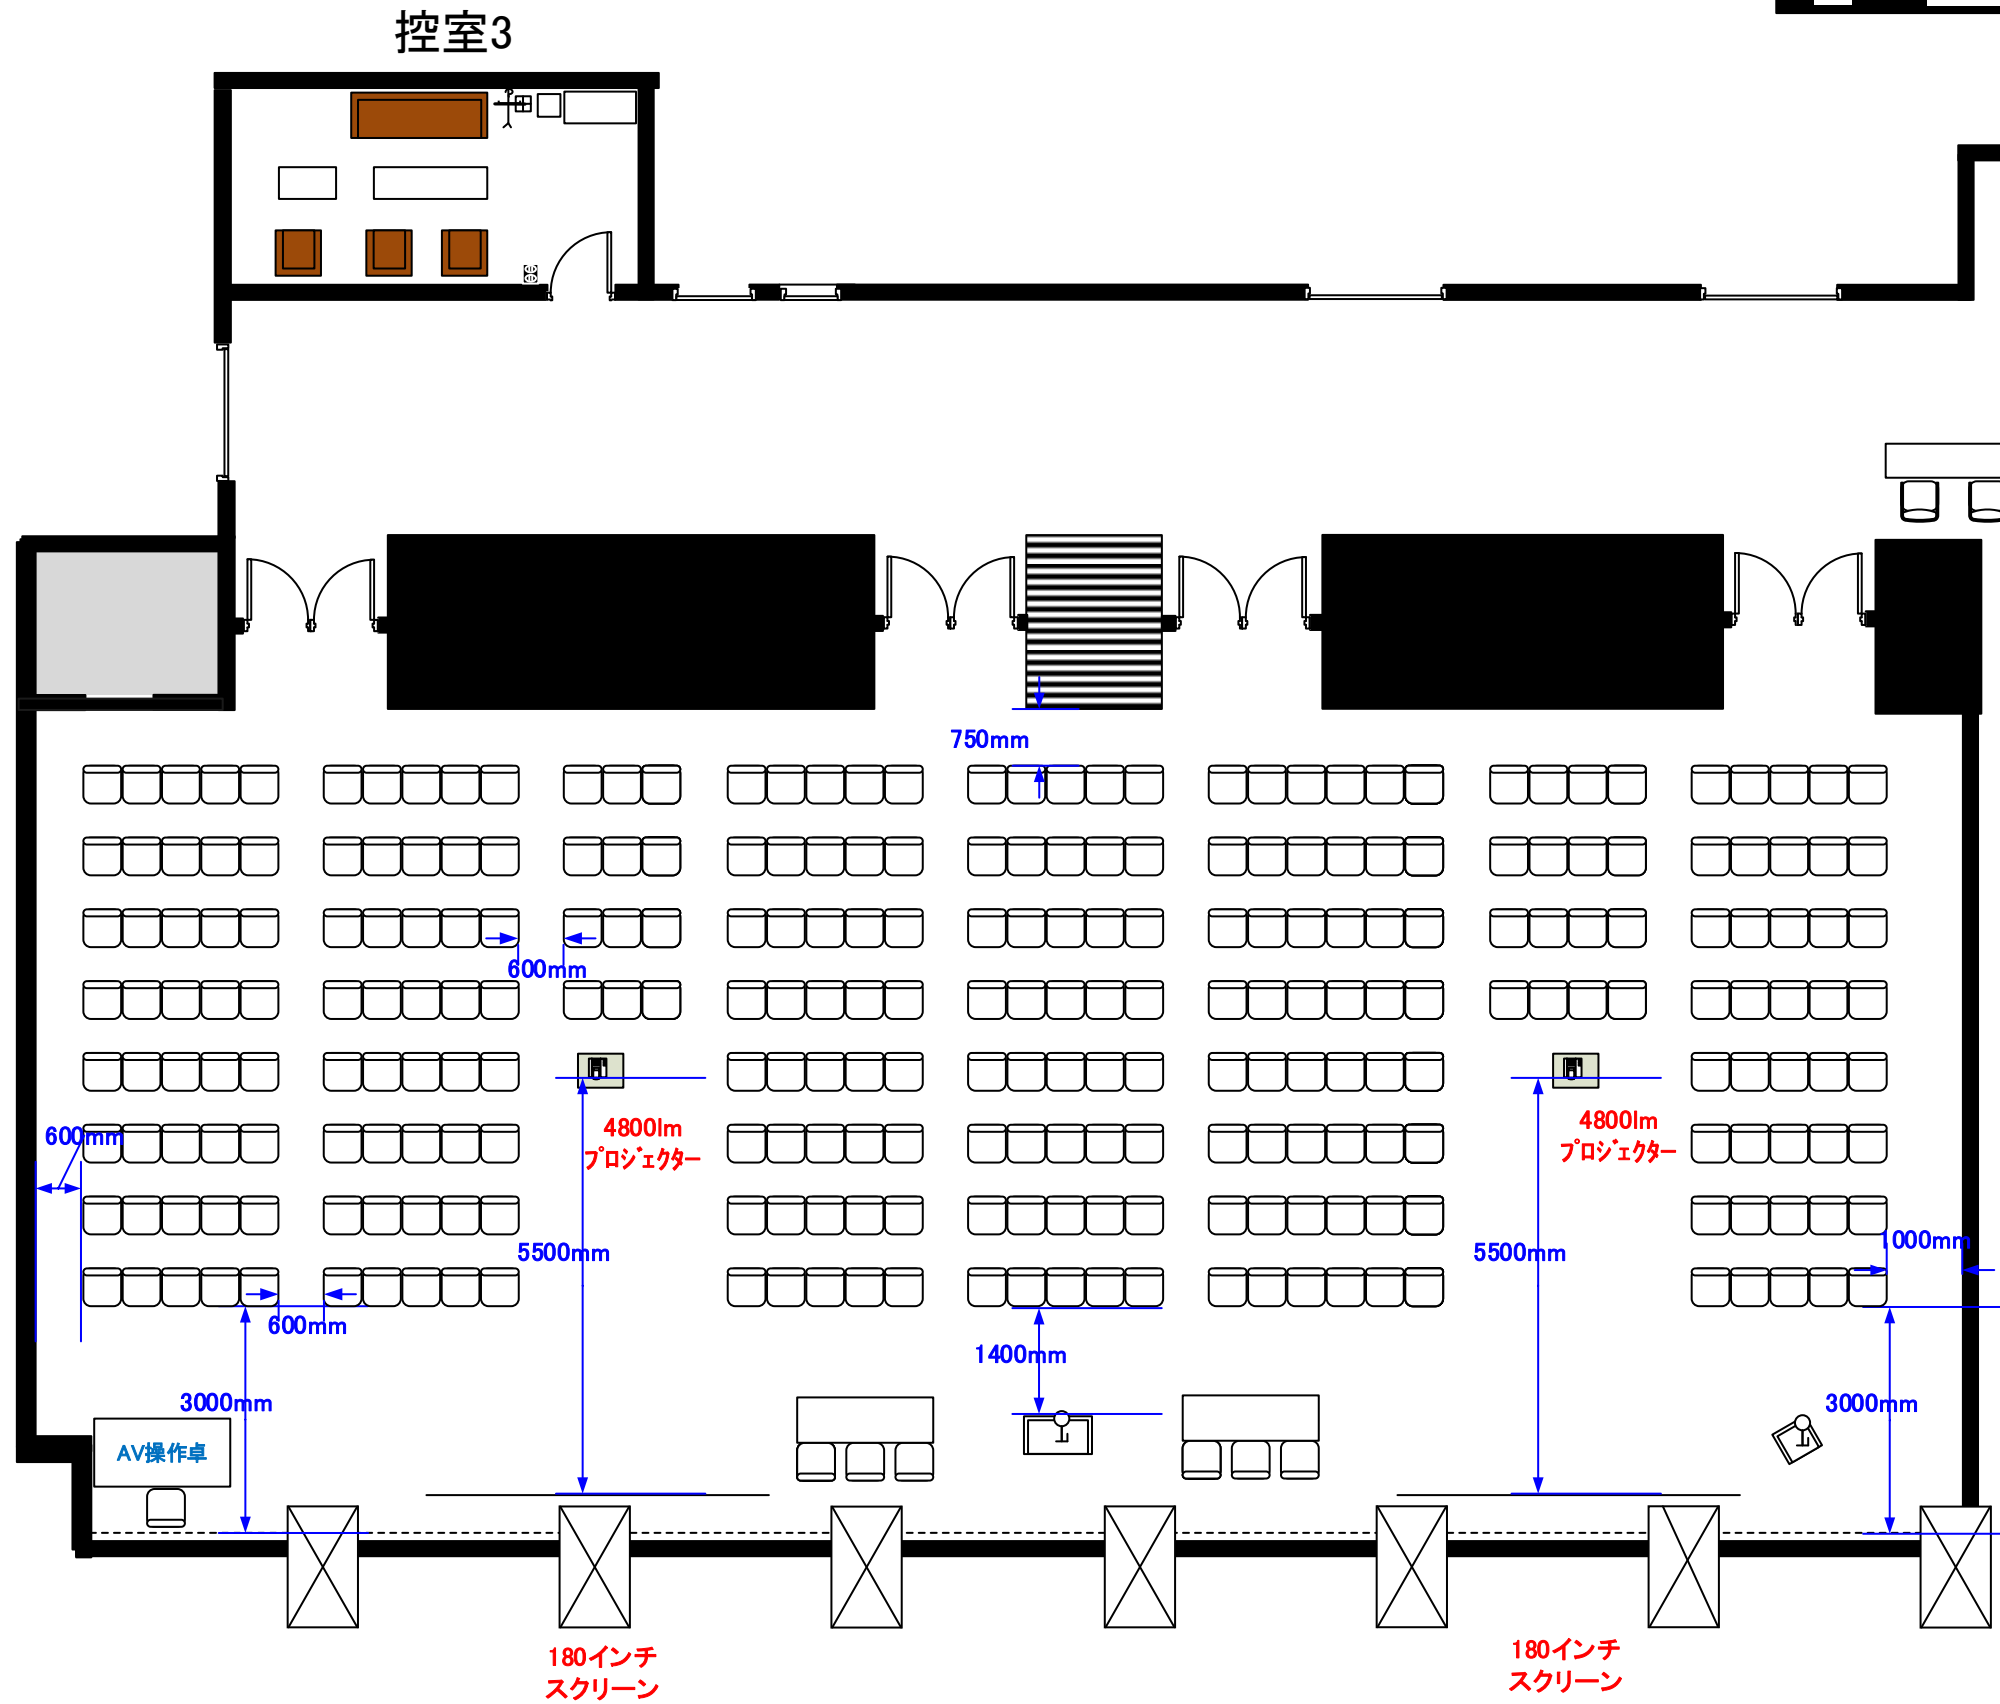

3階 ホールC・D シアター形式 276席

天井高 3.5M

最大収容席数
および
推奨レイアウト

0 0.5 1 2 3 4 5m Scale: 1/100 用紙:A4サイズ

※レイアウト上のテーブル、椅子以外の備品(控室含む)は、別途有料でのお貸出しとなります。

コングレスクエア日本橋
CongressSquare