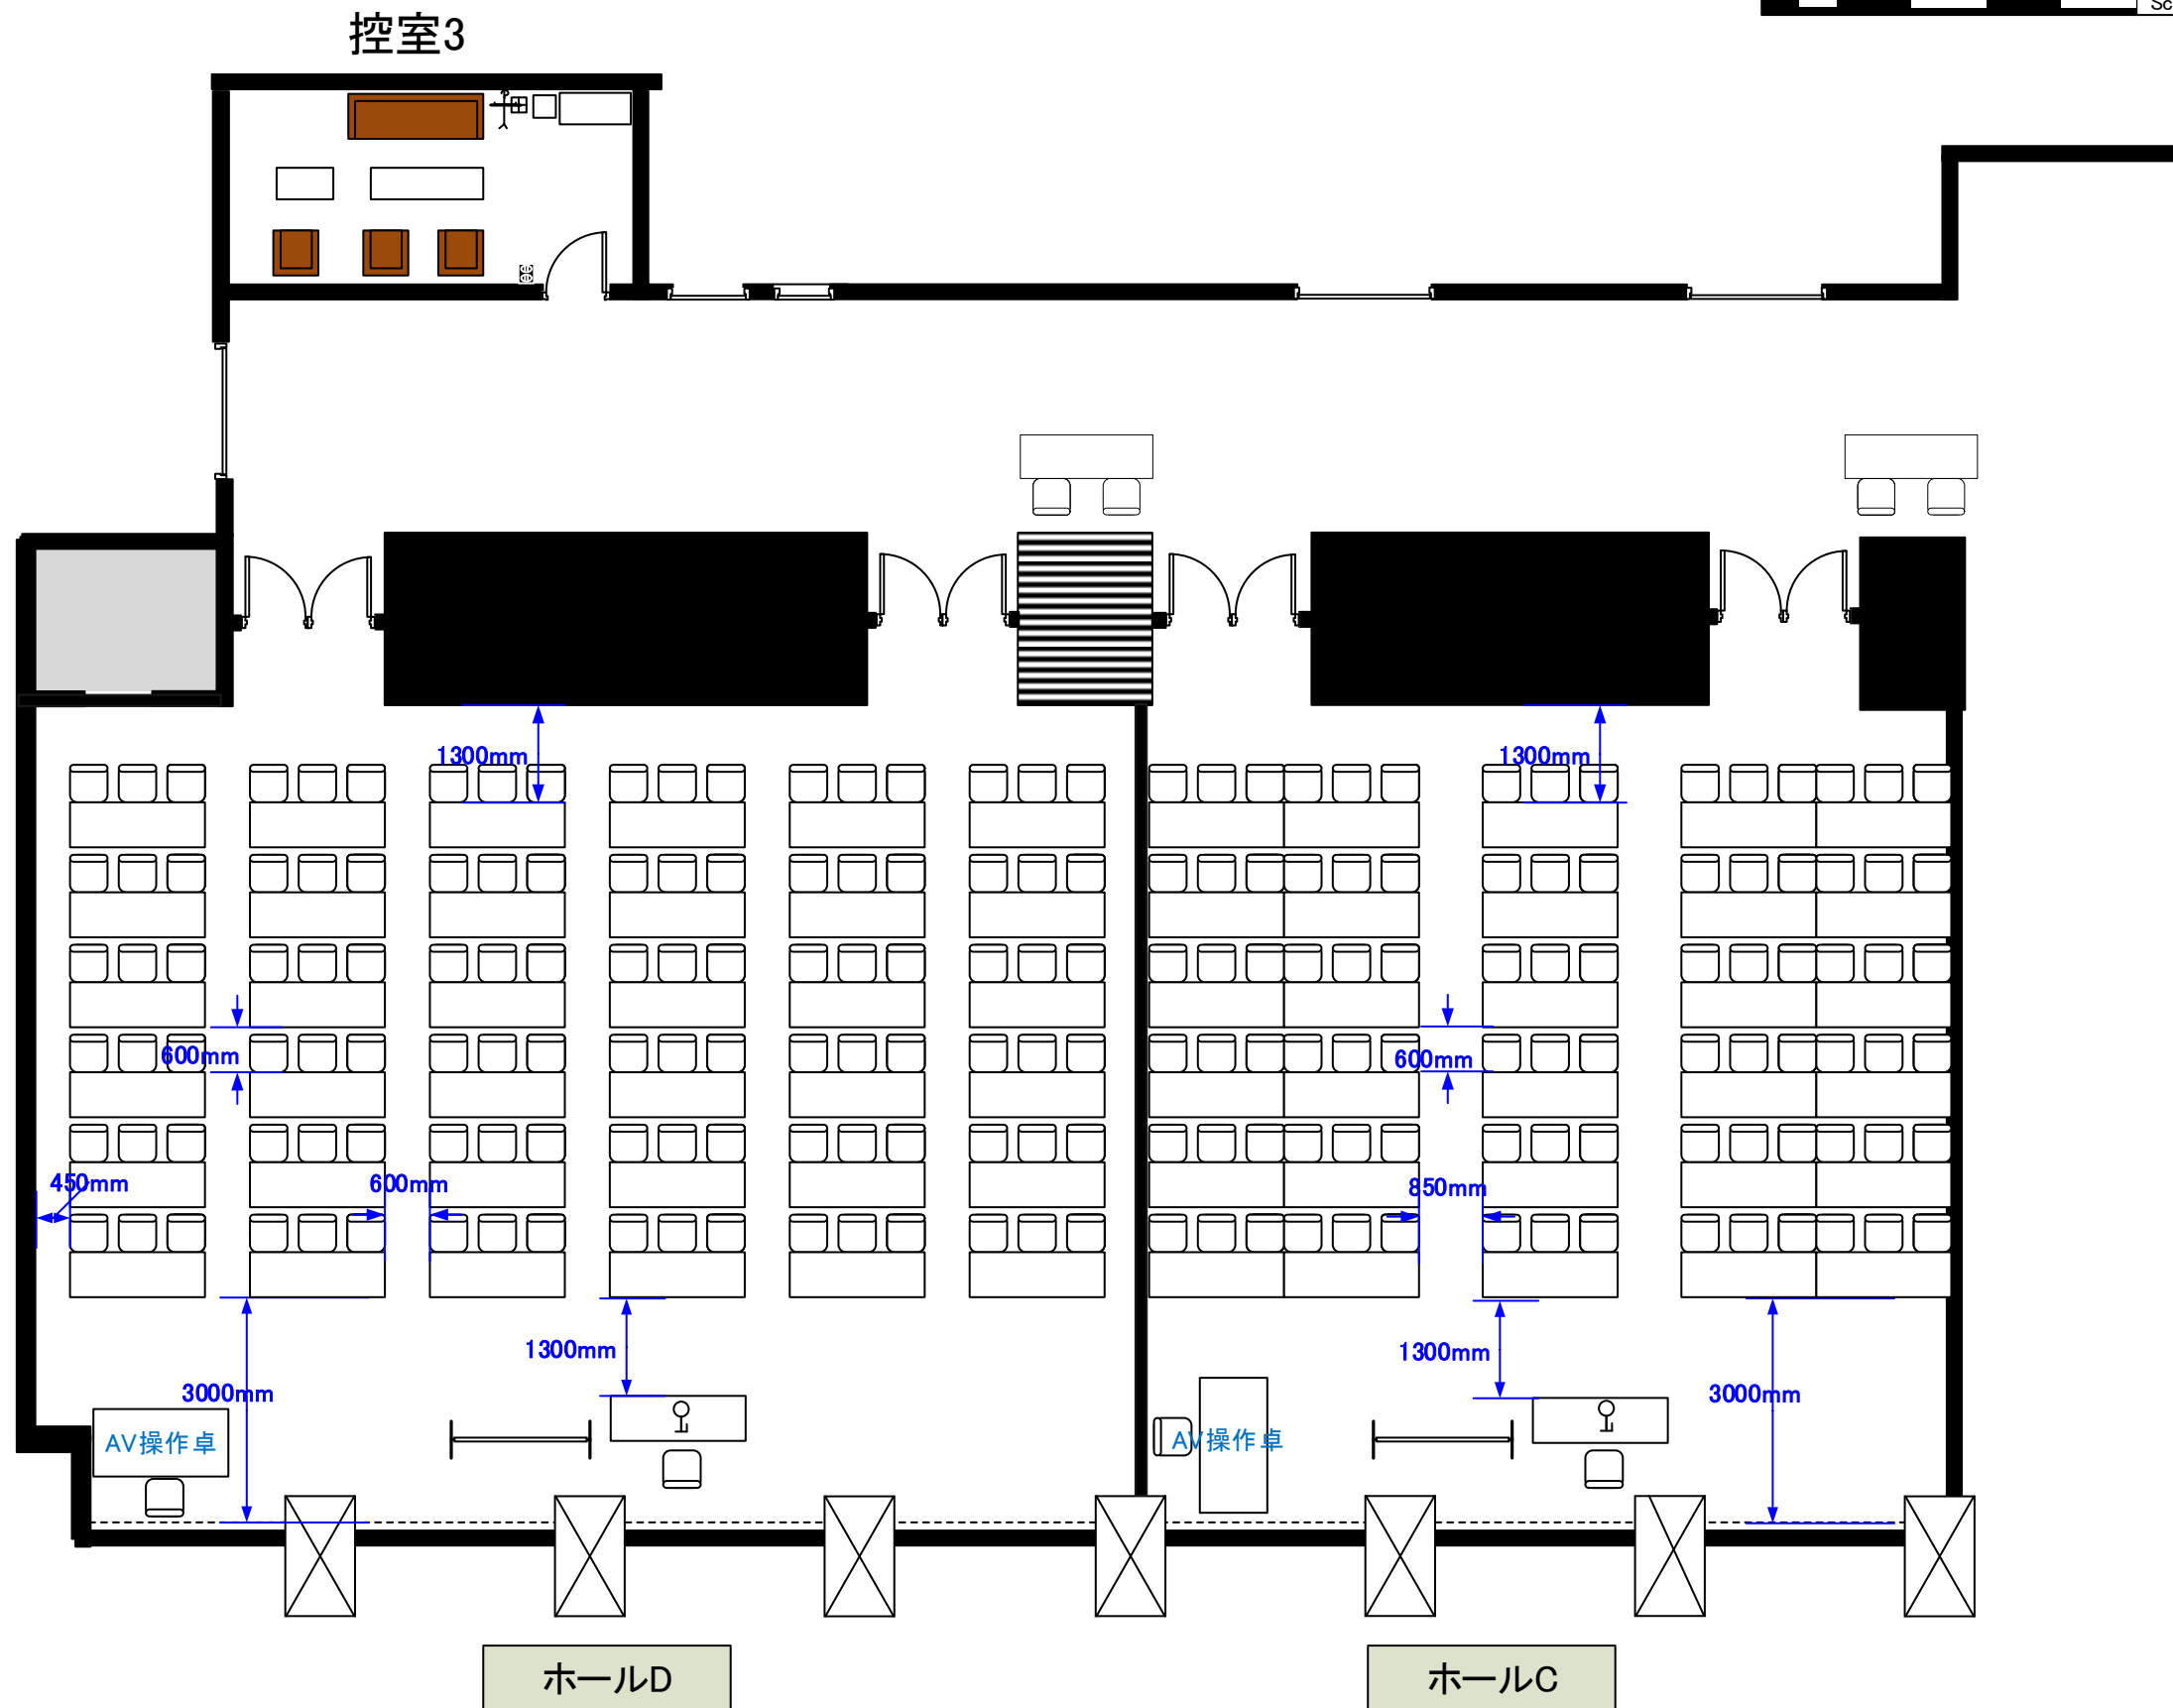

3階 ホールC スクール形式 90席 / ホールD スクール形式 108席

天井高 3.5M

最大収容席数

0 0.5 1 2 3 4 5m Scale: 1/100 用紙:A4サイズ

※レイアウト上のテーブル、椅子以外の備品(控室含む)は、別途有料でのお貸出しとなります。

コングレスクエア日本橋
CongressSquare