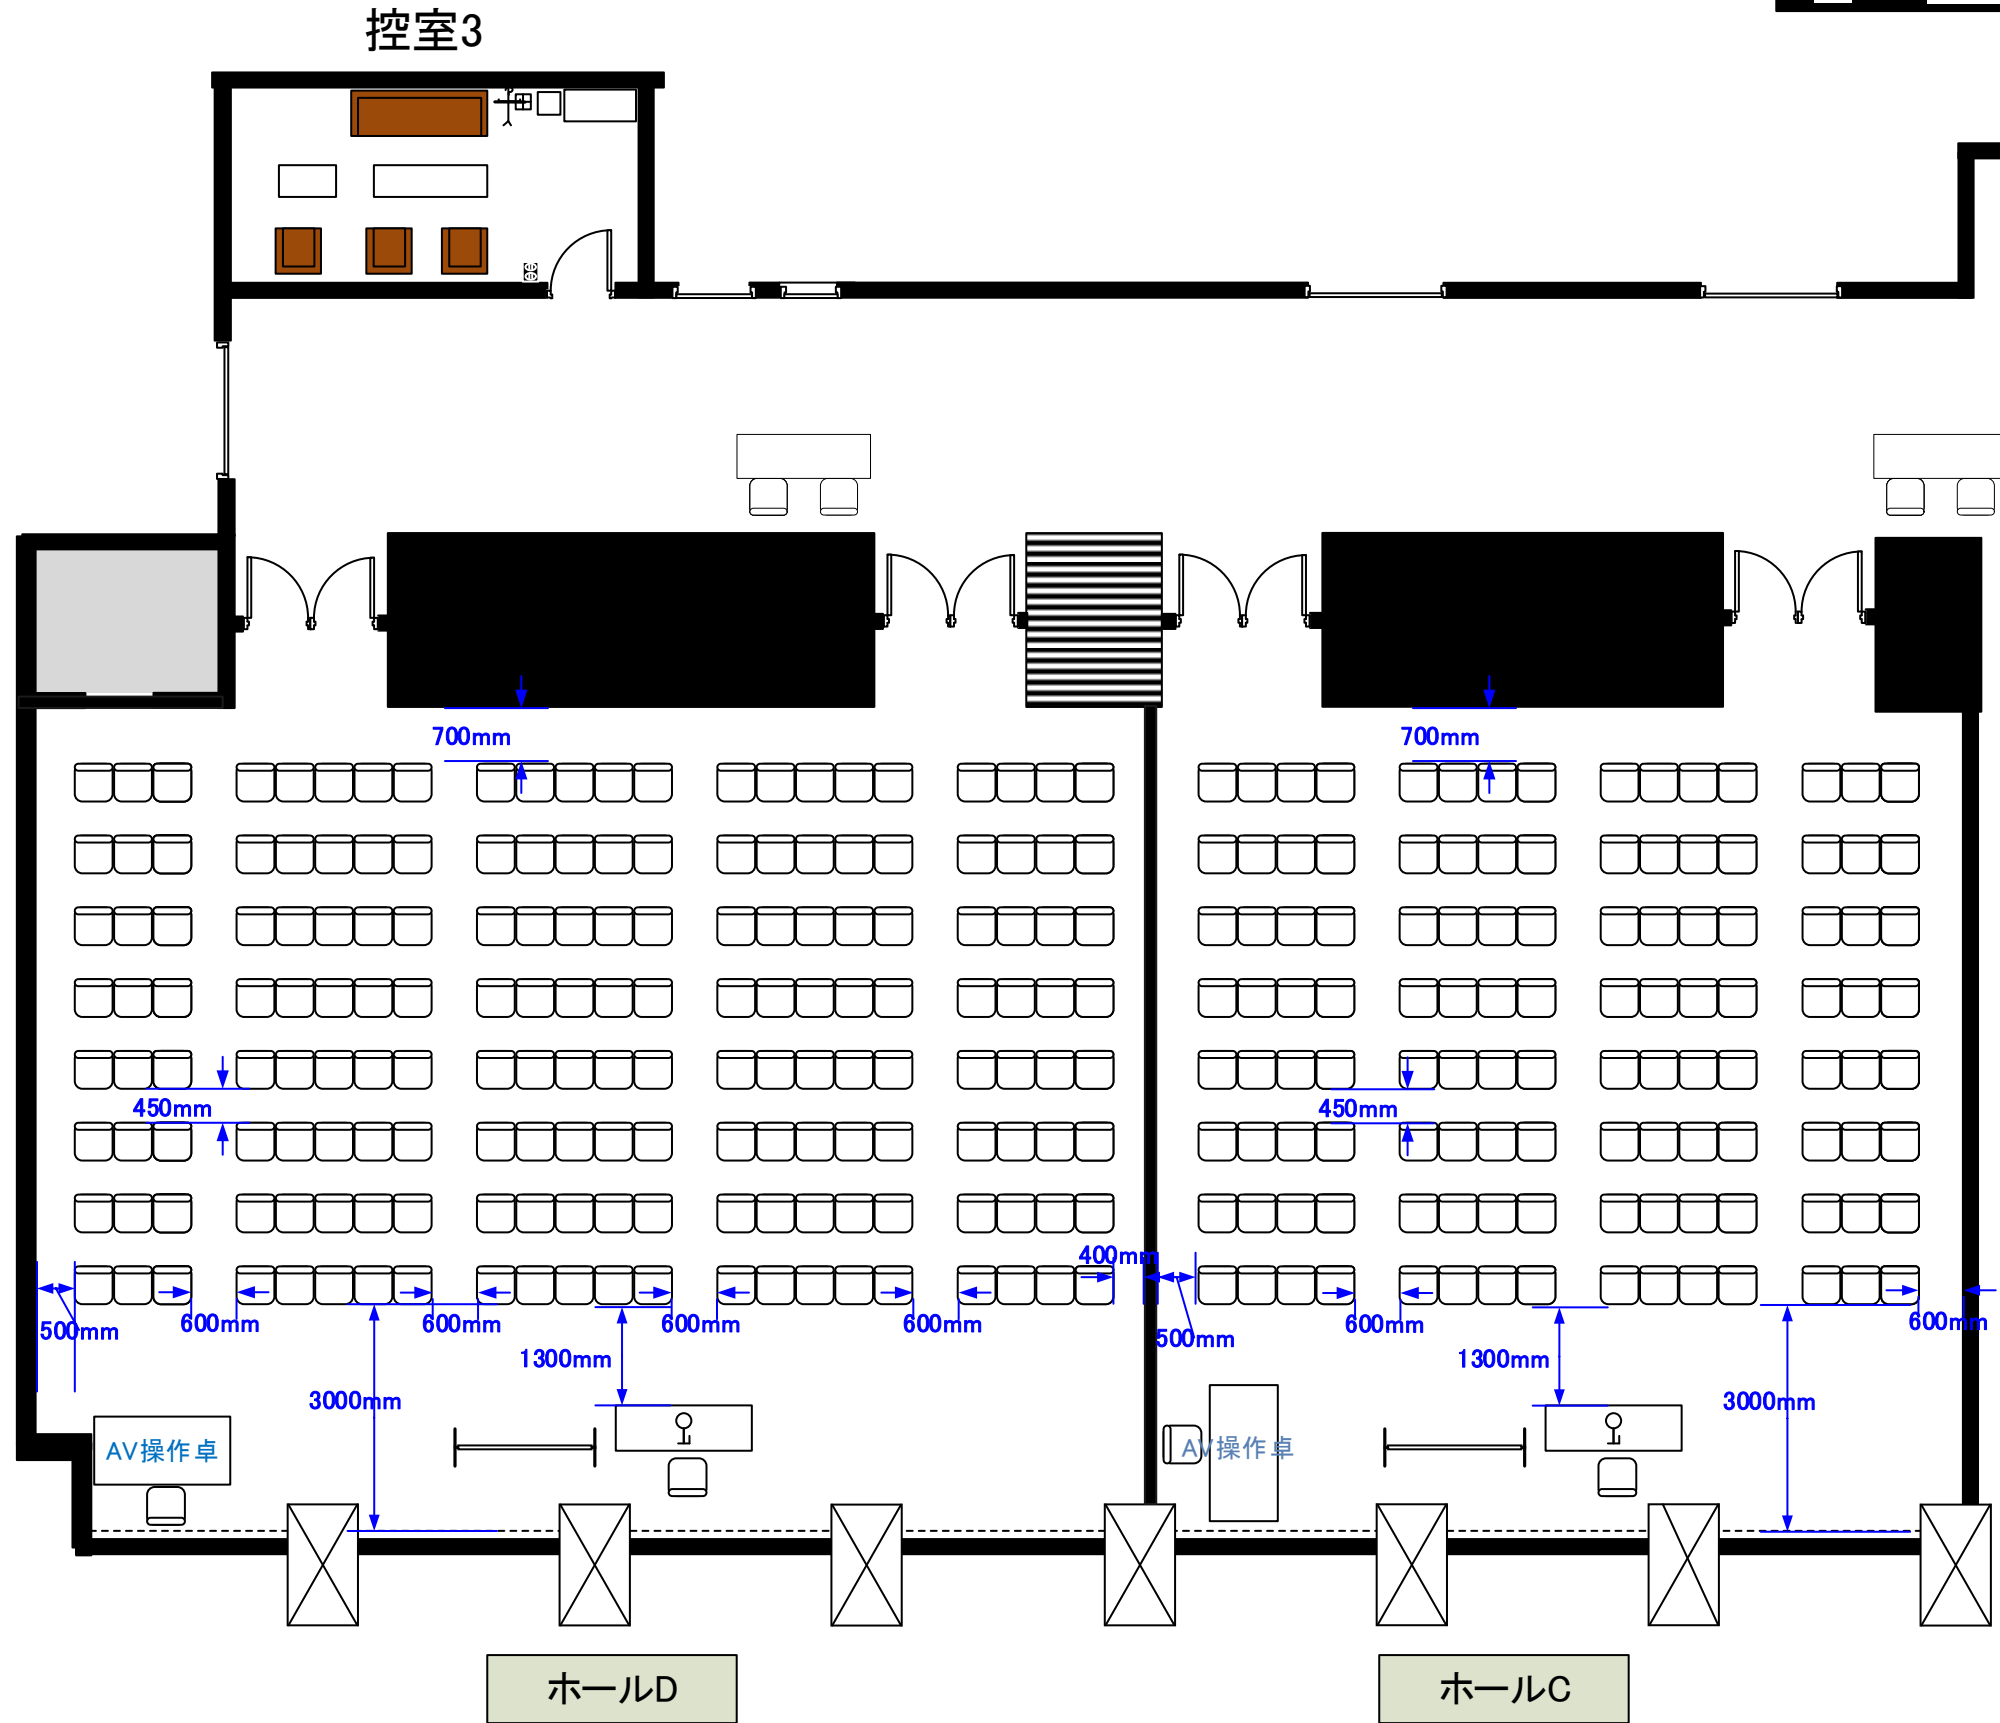

3階 ホールC シアター形式 120席 / ホールD シアター形式 176席

天井高 3.5M

最大収容席数

0 0.5 1 2 3 4 5m Scale: 1/100 用紙:A4サイズ

※レイアウト上のテーブル、椅子以外の備品(控室含む)は、別途有料でのお貸出しとなります。

コングレスクエア日本橋
CongresSquare