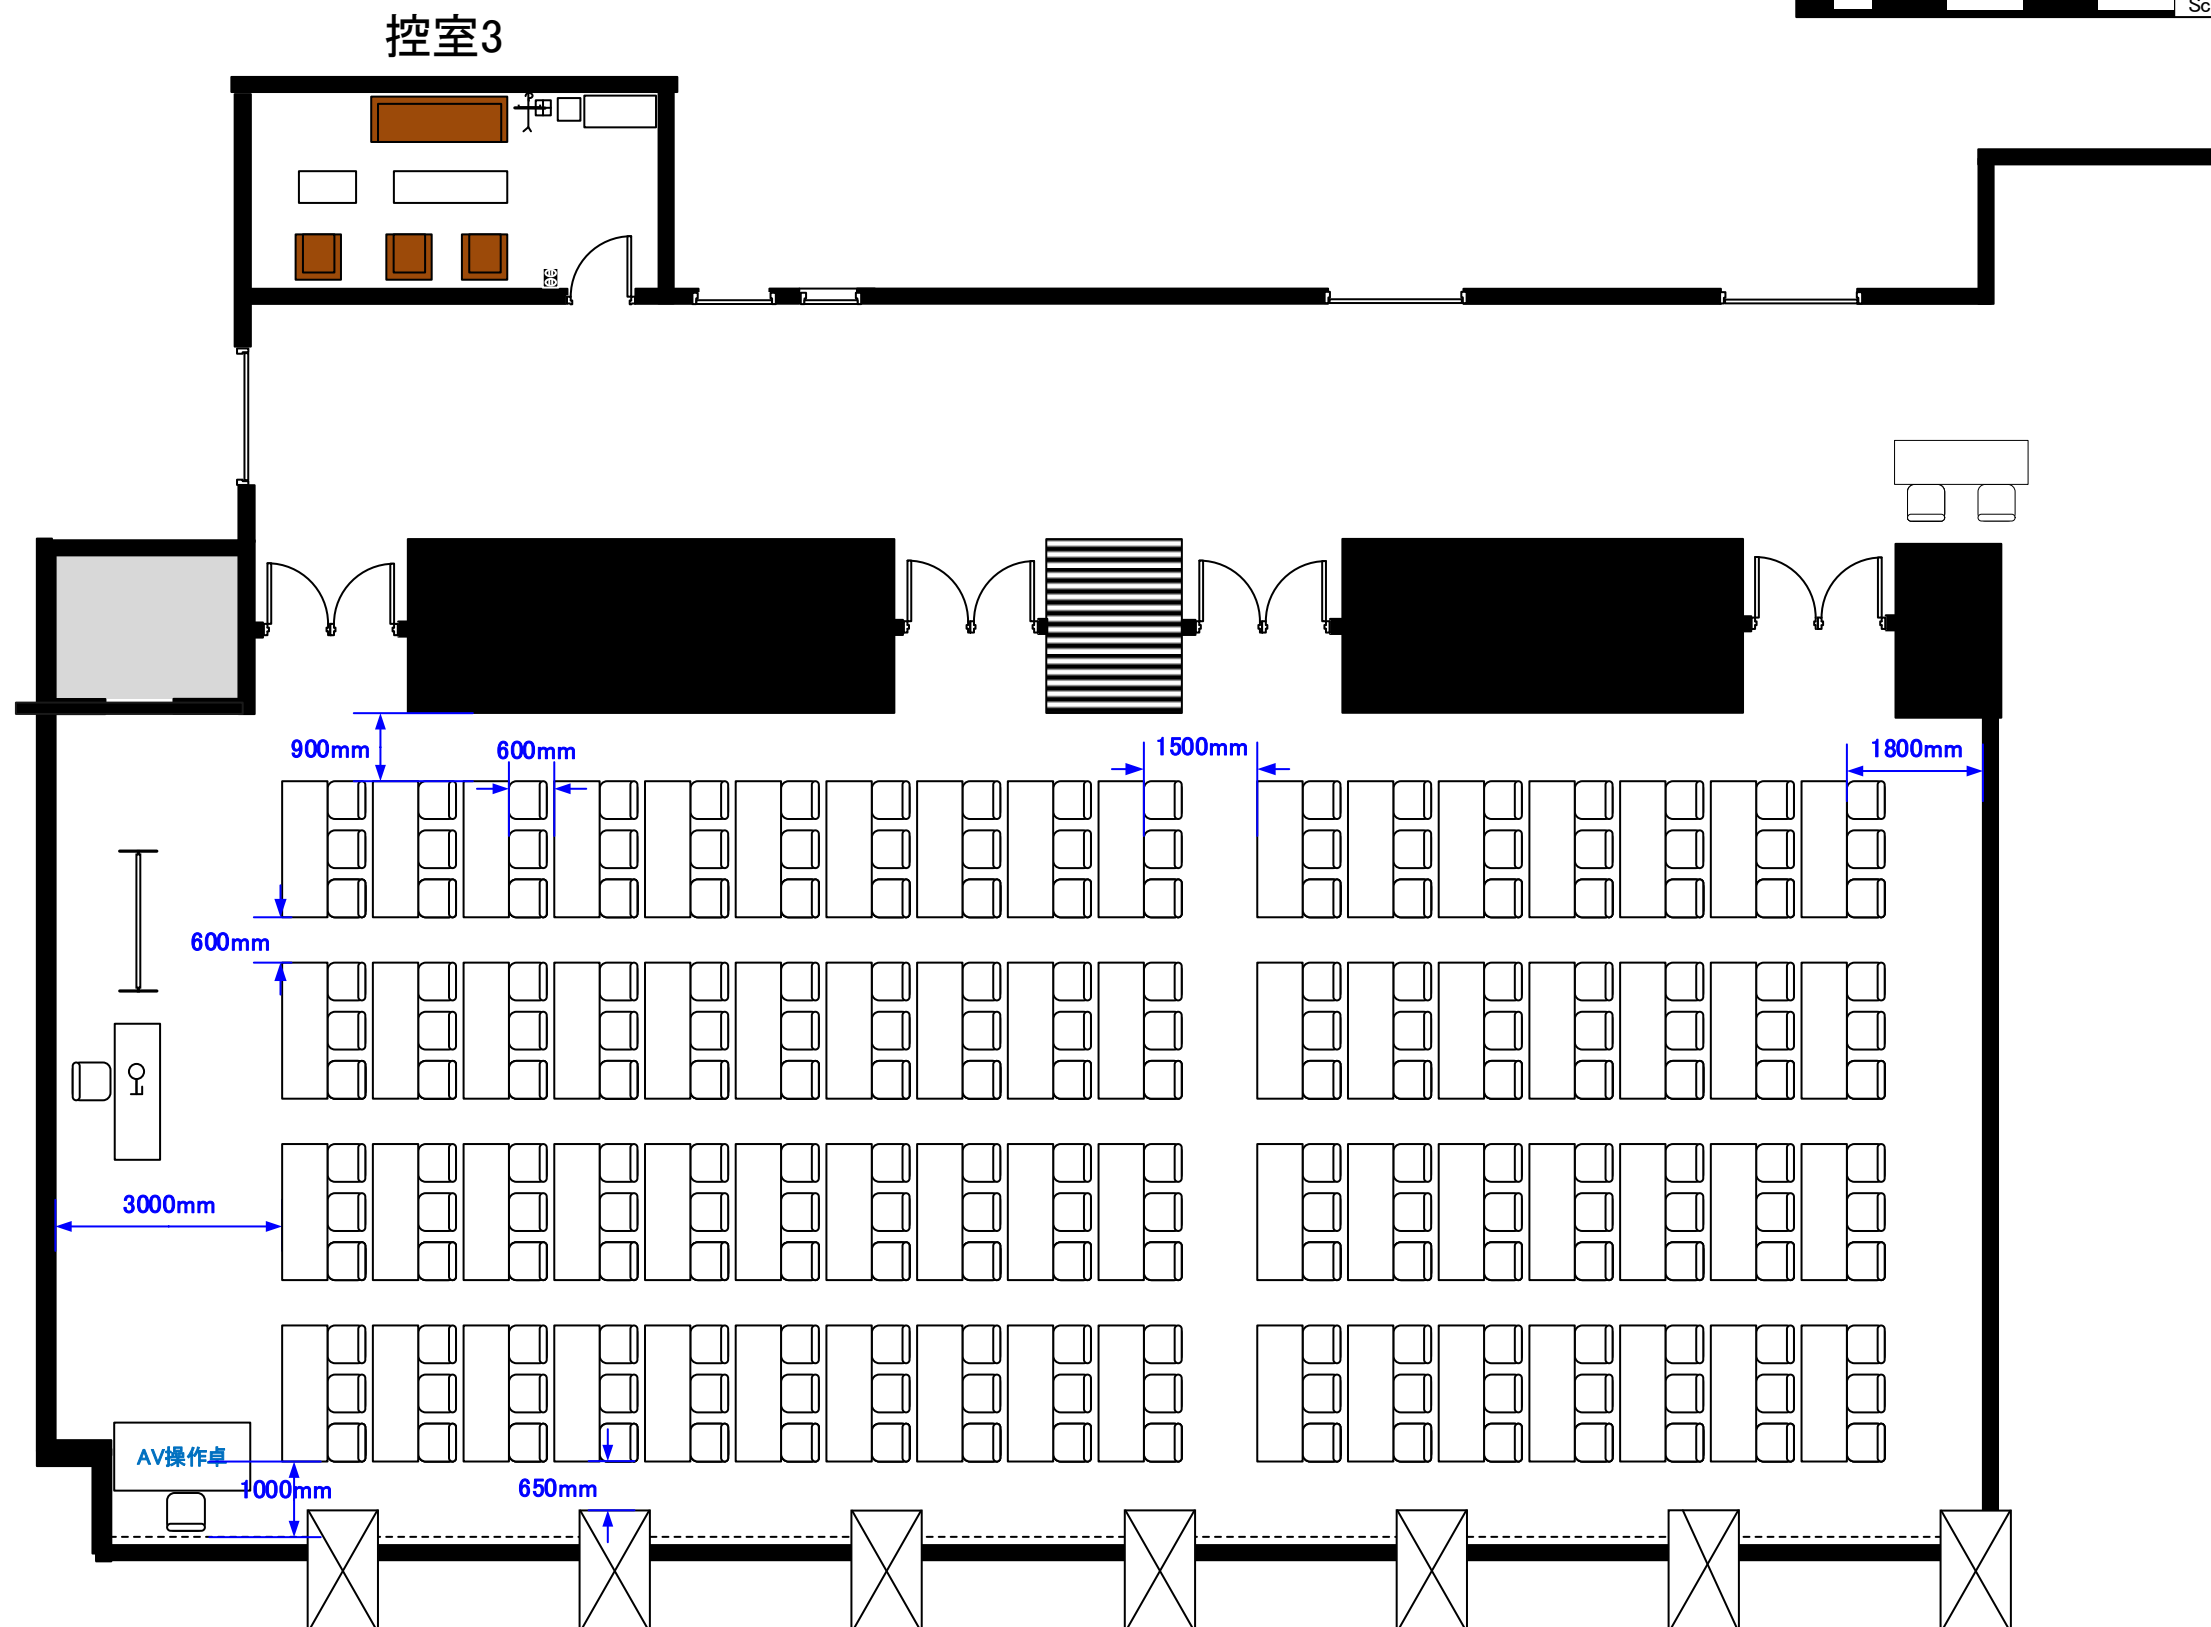

3階 ホールC・D スクール形式 204席

天井高 3.5M

最大収容席数

0 0.5 1 2 3 4 5m Scale: 1/100 用紙:A4サイズ

※レイアウト上のテーブル、椅子以外の備品(控室含む)は、別途有料でのお貸出しとなります。

コングレスクエア日本橋
CongressSquare