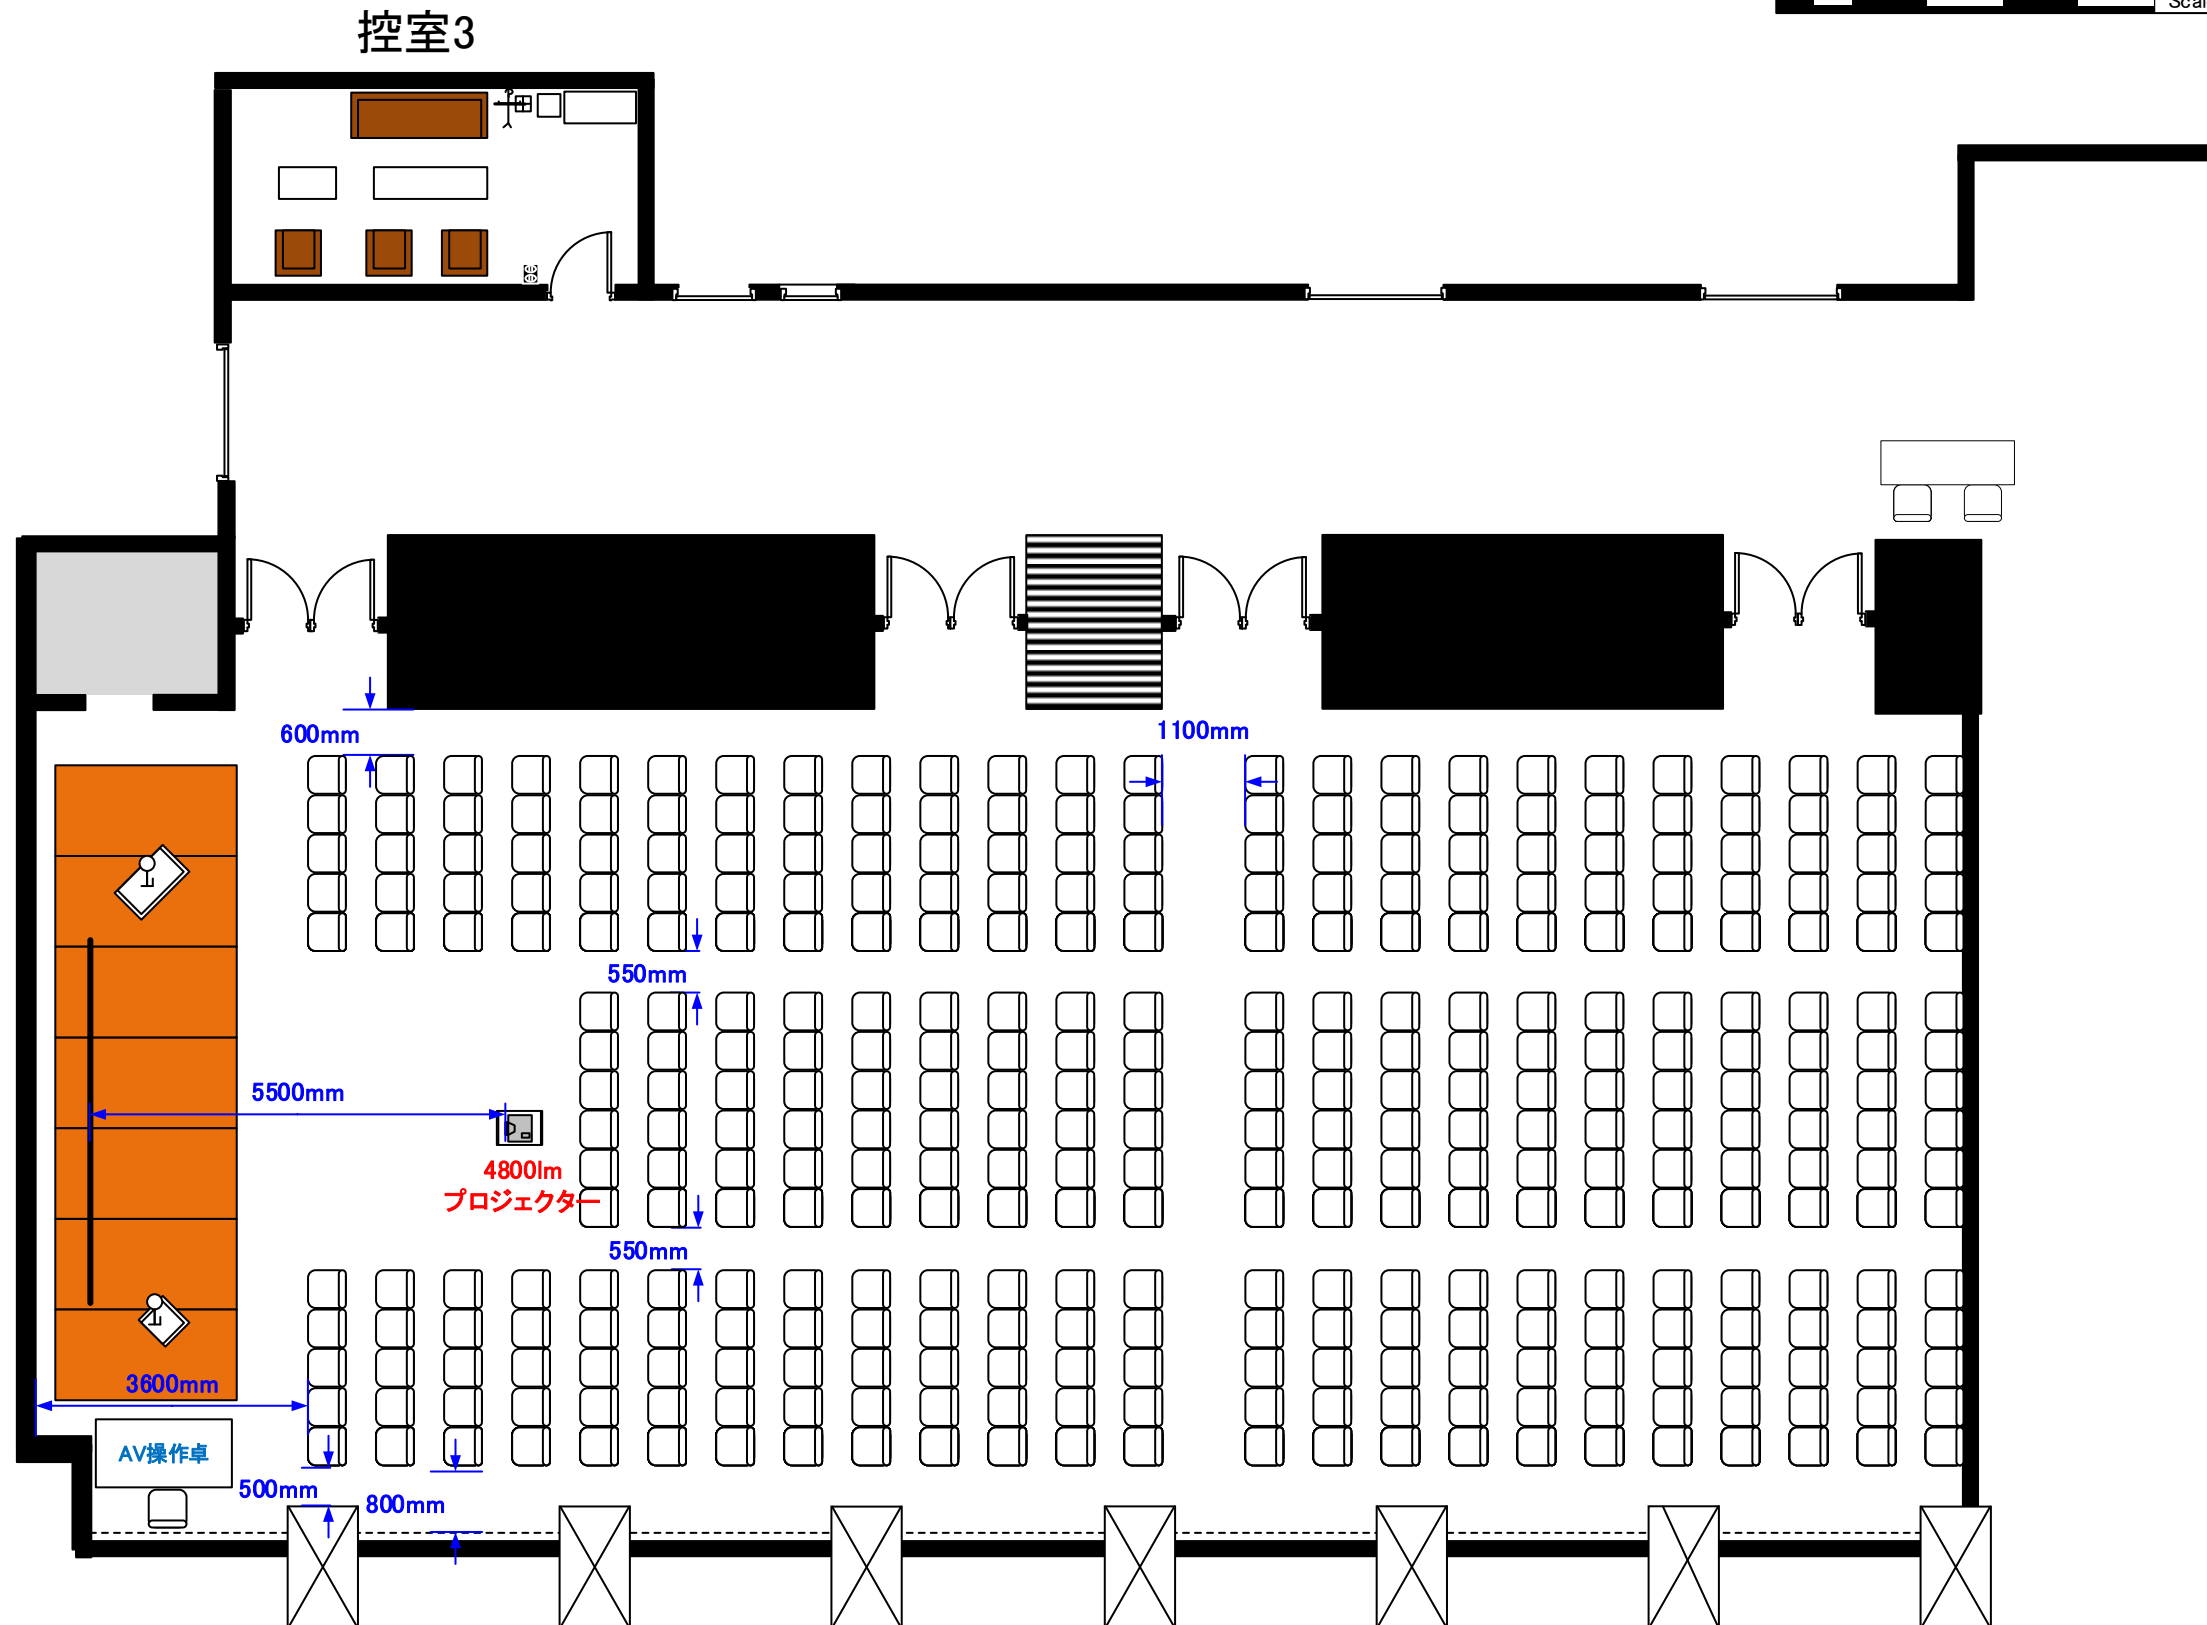

# 3階 ホールC・D シアター形式 360席

天井高 3.5M

最大収容席数

0 0.5 1 2 3 4 5m Scale: 1/100 用紙:A4サイズ

※レイアウト上のテーブル、椅子以外の備品(控室含む)は、別途有料でのお貸出しとなります。

コングレスクエア日本橋  
CongresSquare