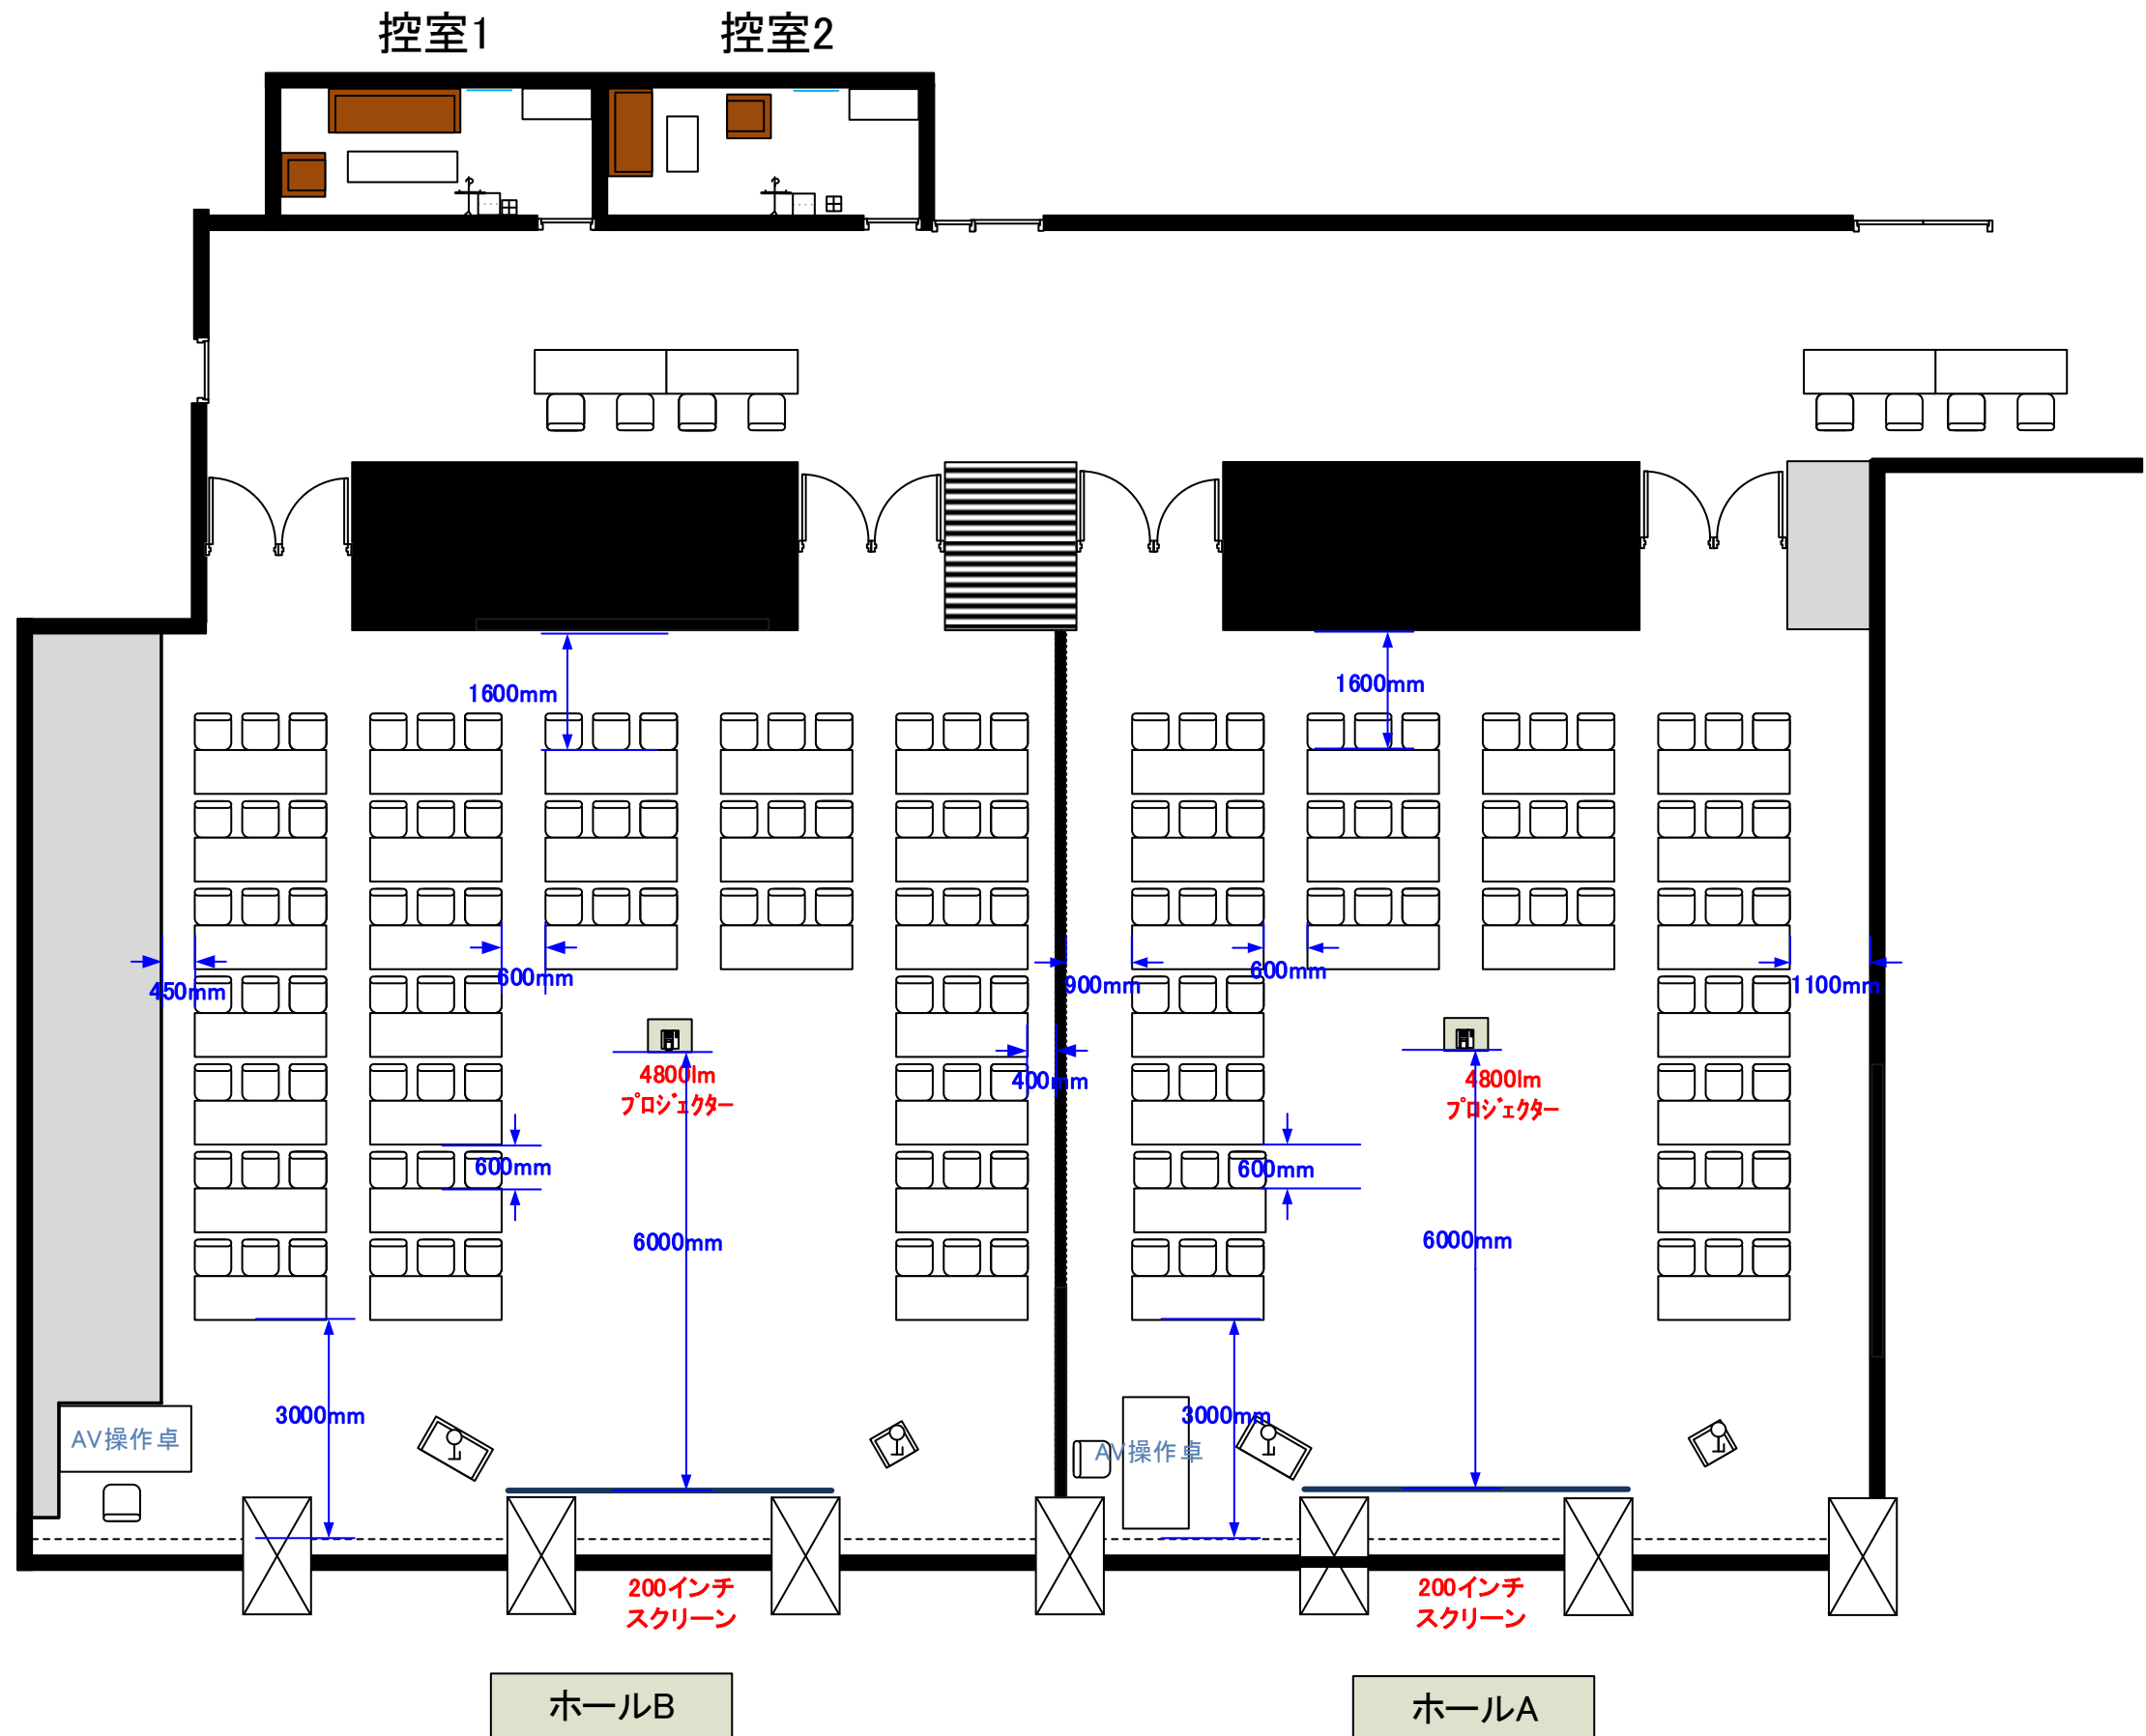

# 2階 ホールA スクール形式 60席 / ホールB スクール形式 81席

天井高 4.0M

0 0.5 1 2 3 4 5m Scale: 1/100 用紙:A4サイズ

推奨レイアウト

※レイアウト上のテーブル、椅子以外の備品(控室含む)は、別途有料でのお貸出しとなります。

コングレスクエア日本橋  
CongresSquare