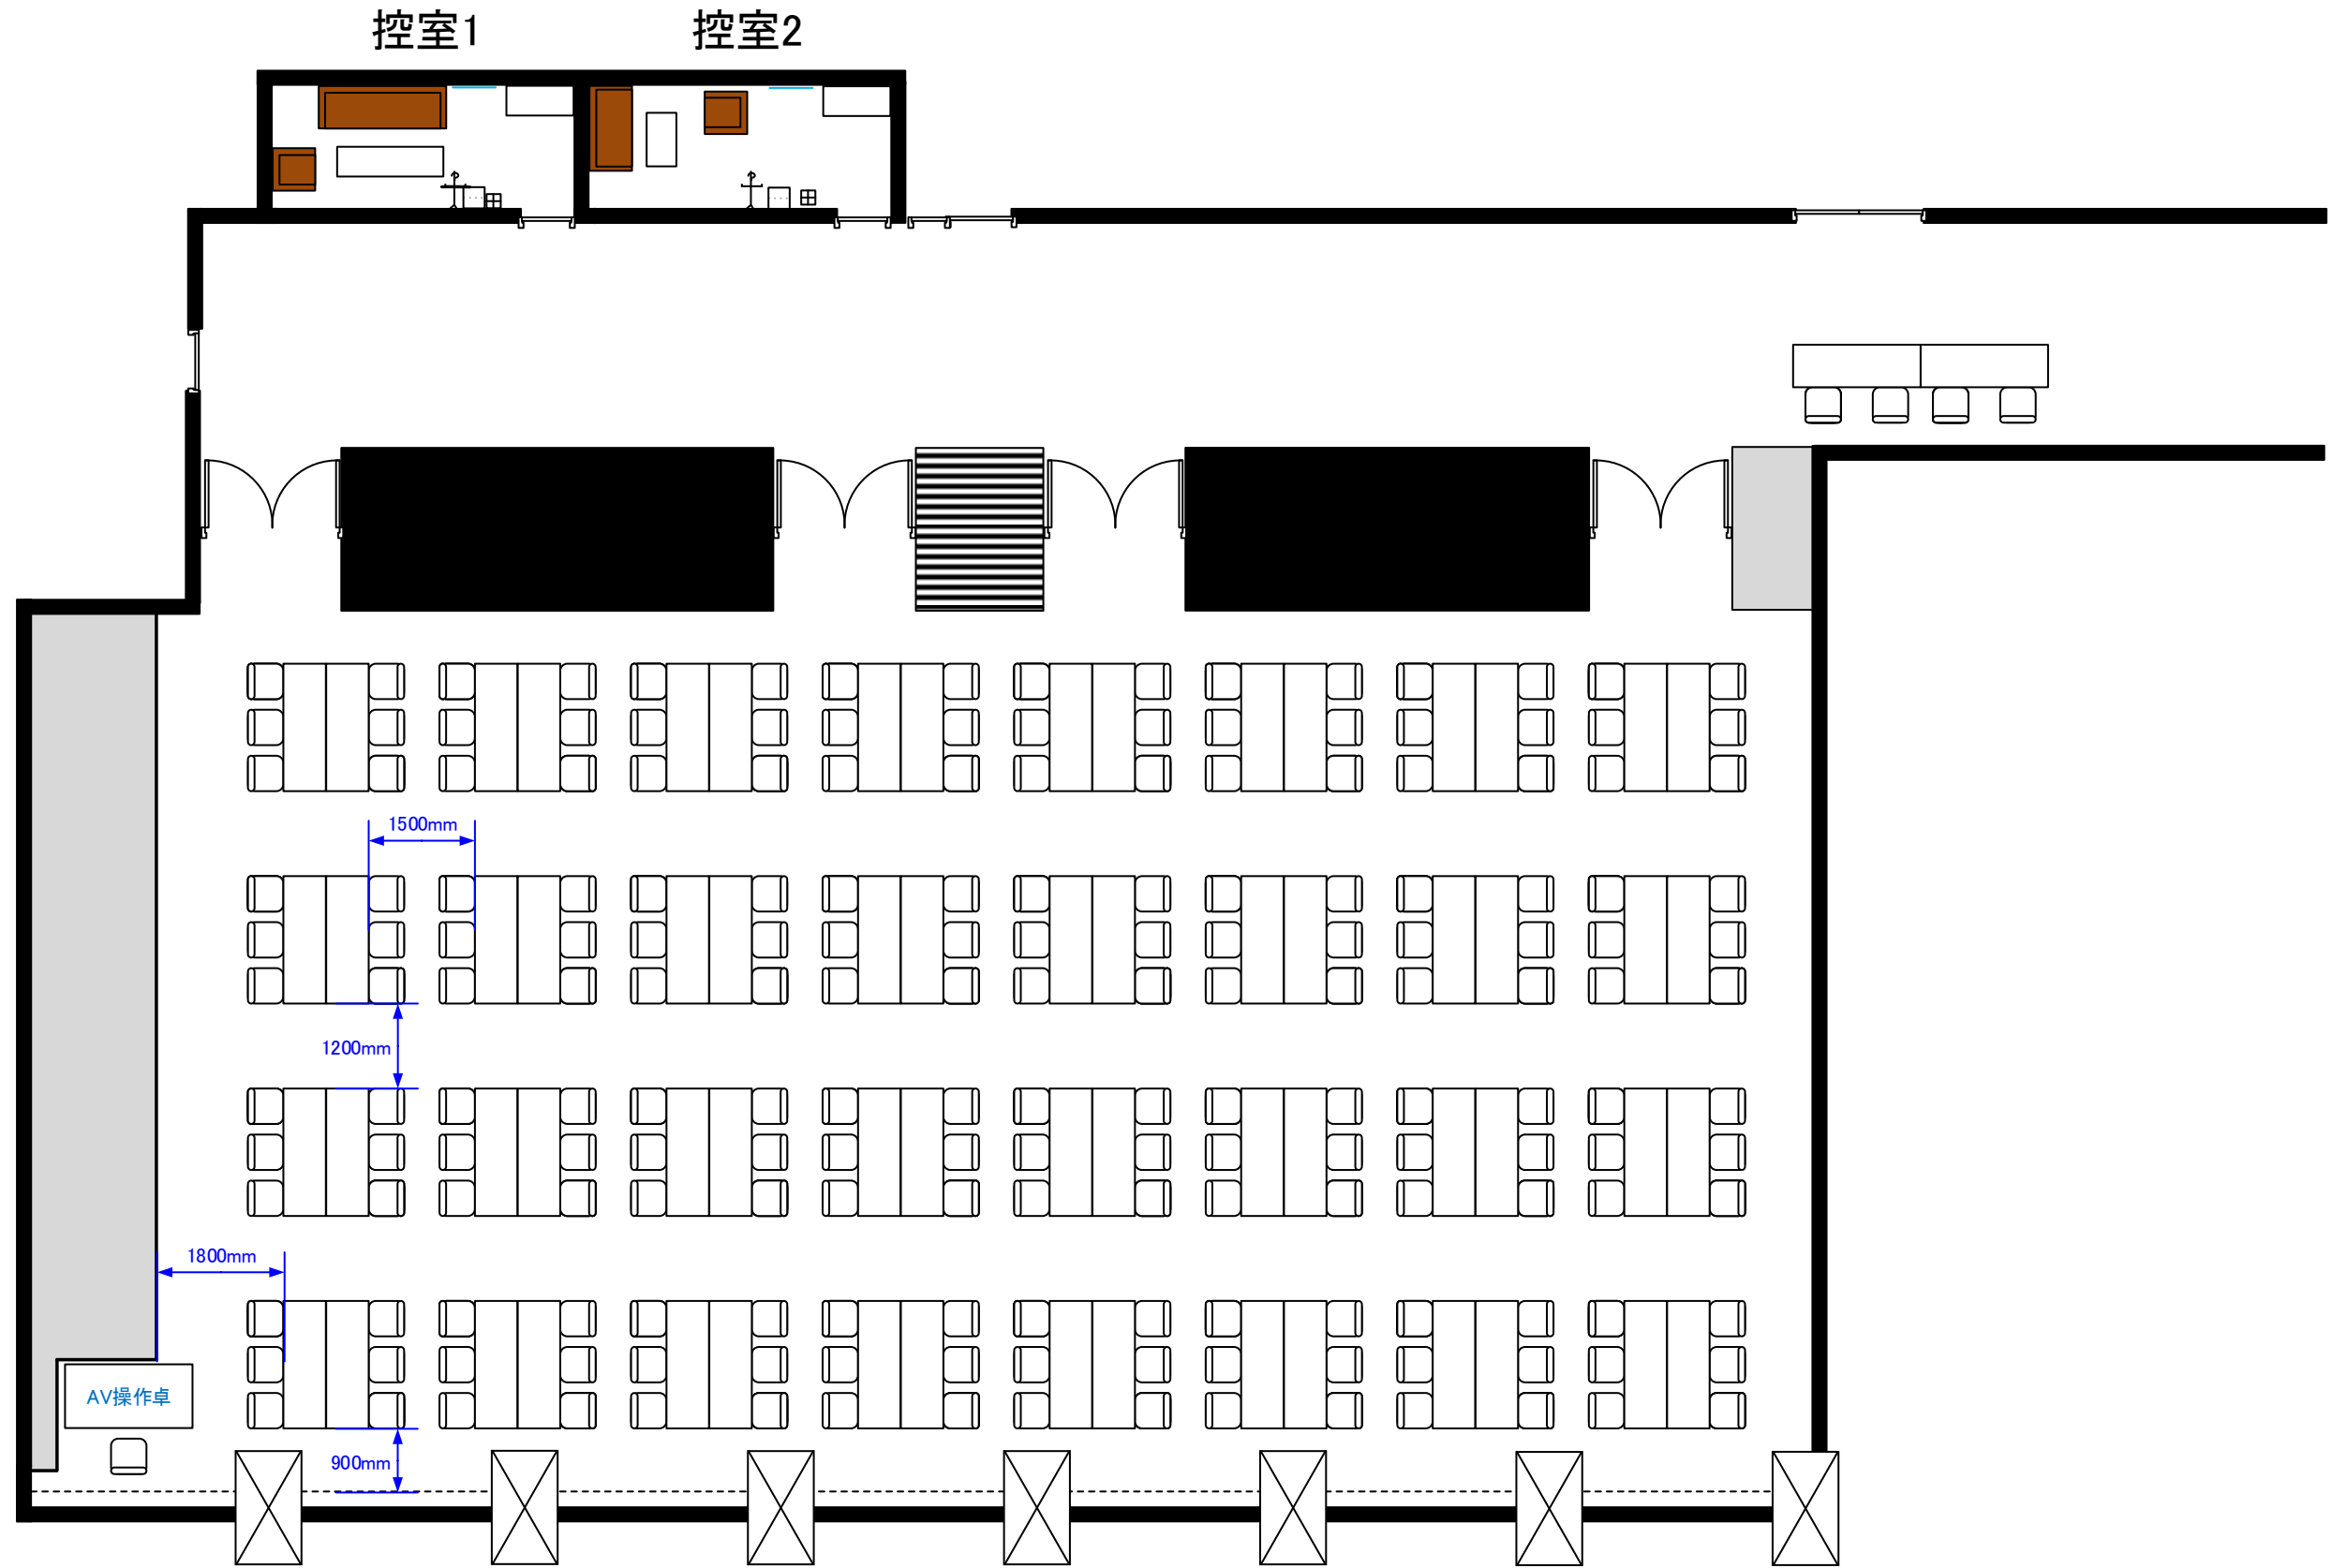

2階 ホールA・B 島組32島 192席

天井高 4.0M

0 0.5 1 2 3 4 5m Scale: 1/150 用紙:A4サイズ

最大収容席数
レイアウト

※レイアウト上のテーブル、椅子以外の備品(控室含む)は、別途有料でのお貸出しとなります。

コングレスクエア日本橋
CongresSquare