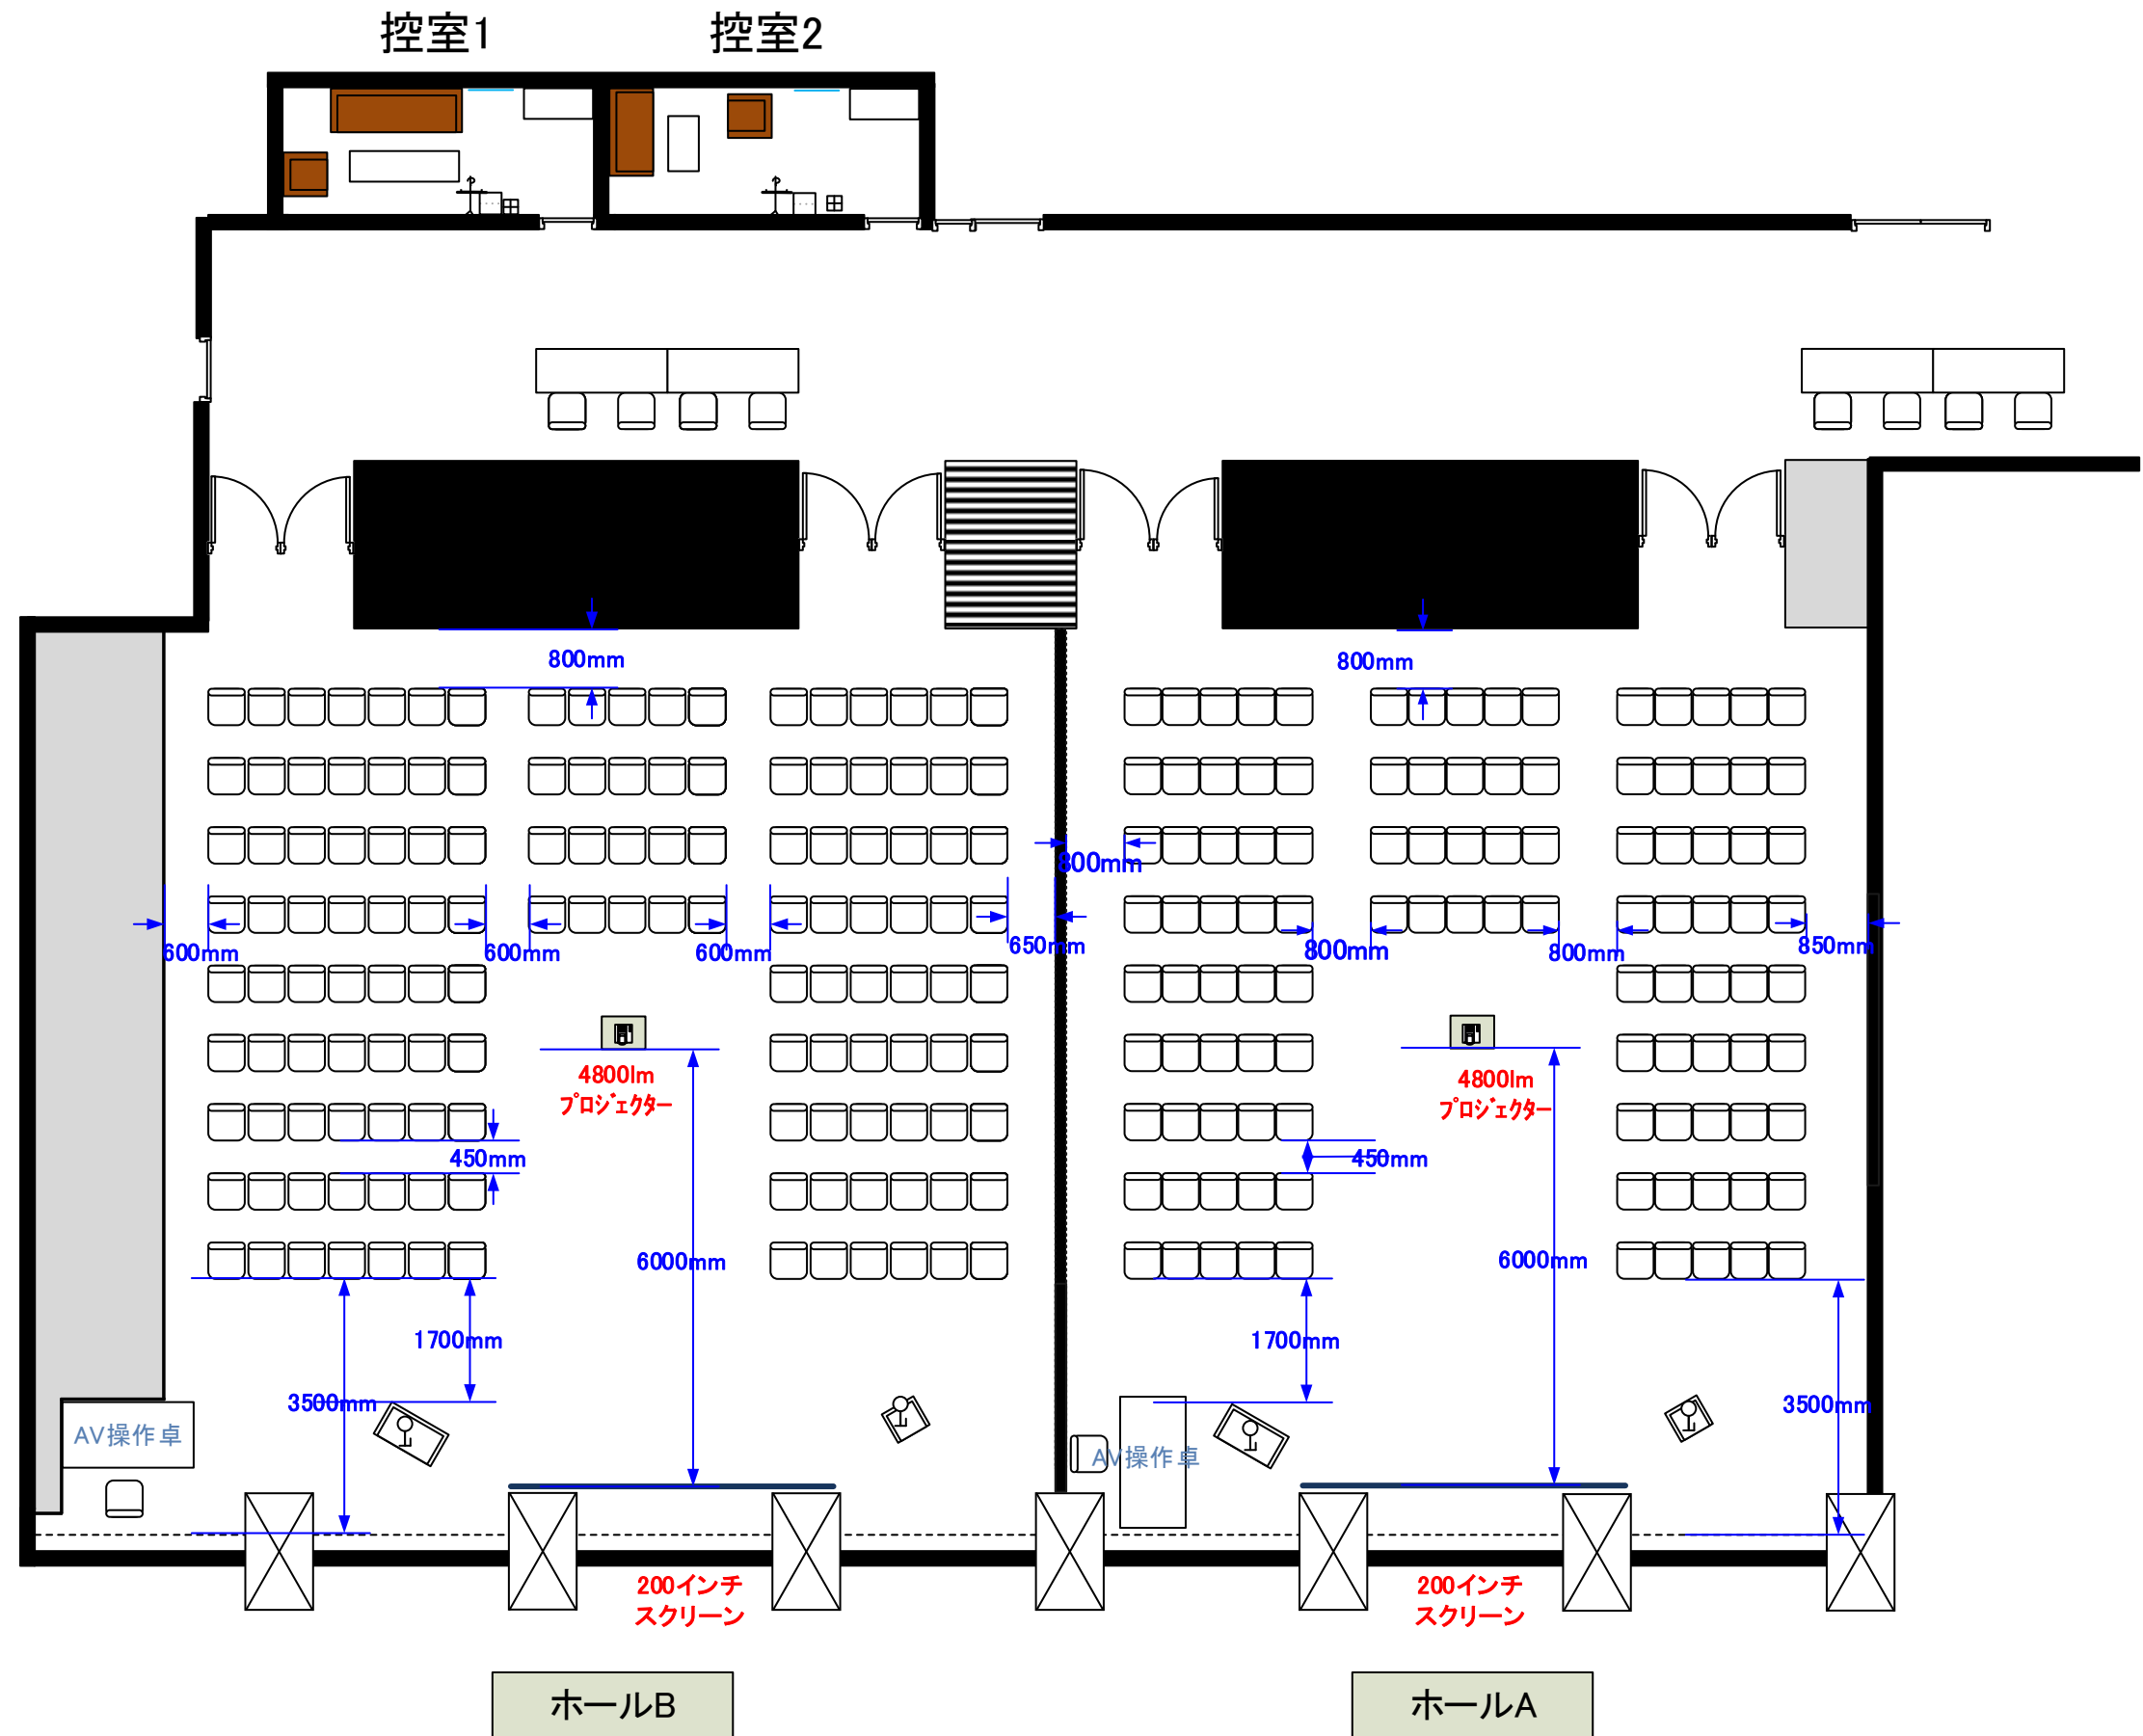

2階 ホールA シアター形式 110席 / ホールB シアター形式 137席

天井高 4.0M

0 0.5 1 2 3 4 5m Scale: 1/100 用紙:A4サイズ

推奨レイアウト

※レイアウト上のテーブル、椅子以外の備品(控室含む)は、別途有料でのお貸出しとなります。

コングレスクエア日本橋
CongresSquare