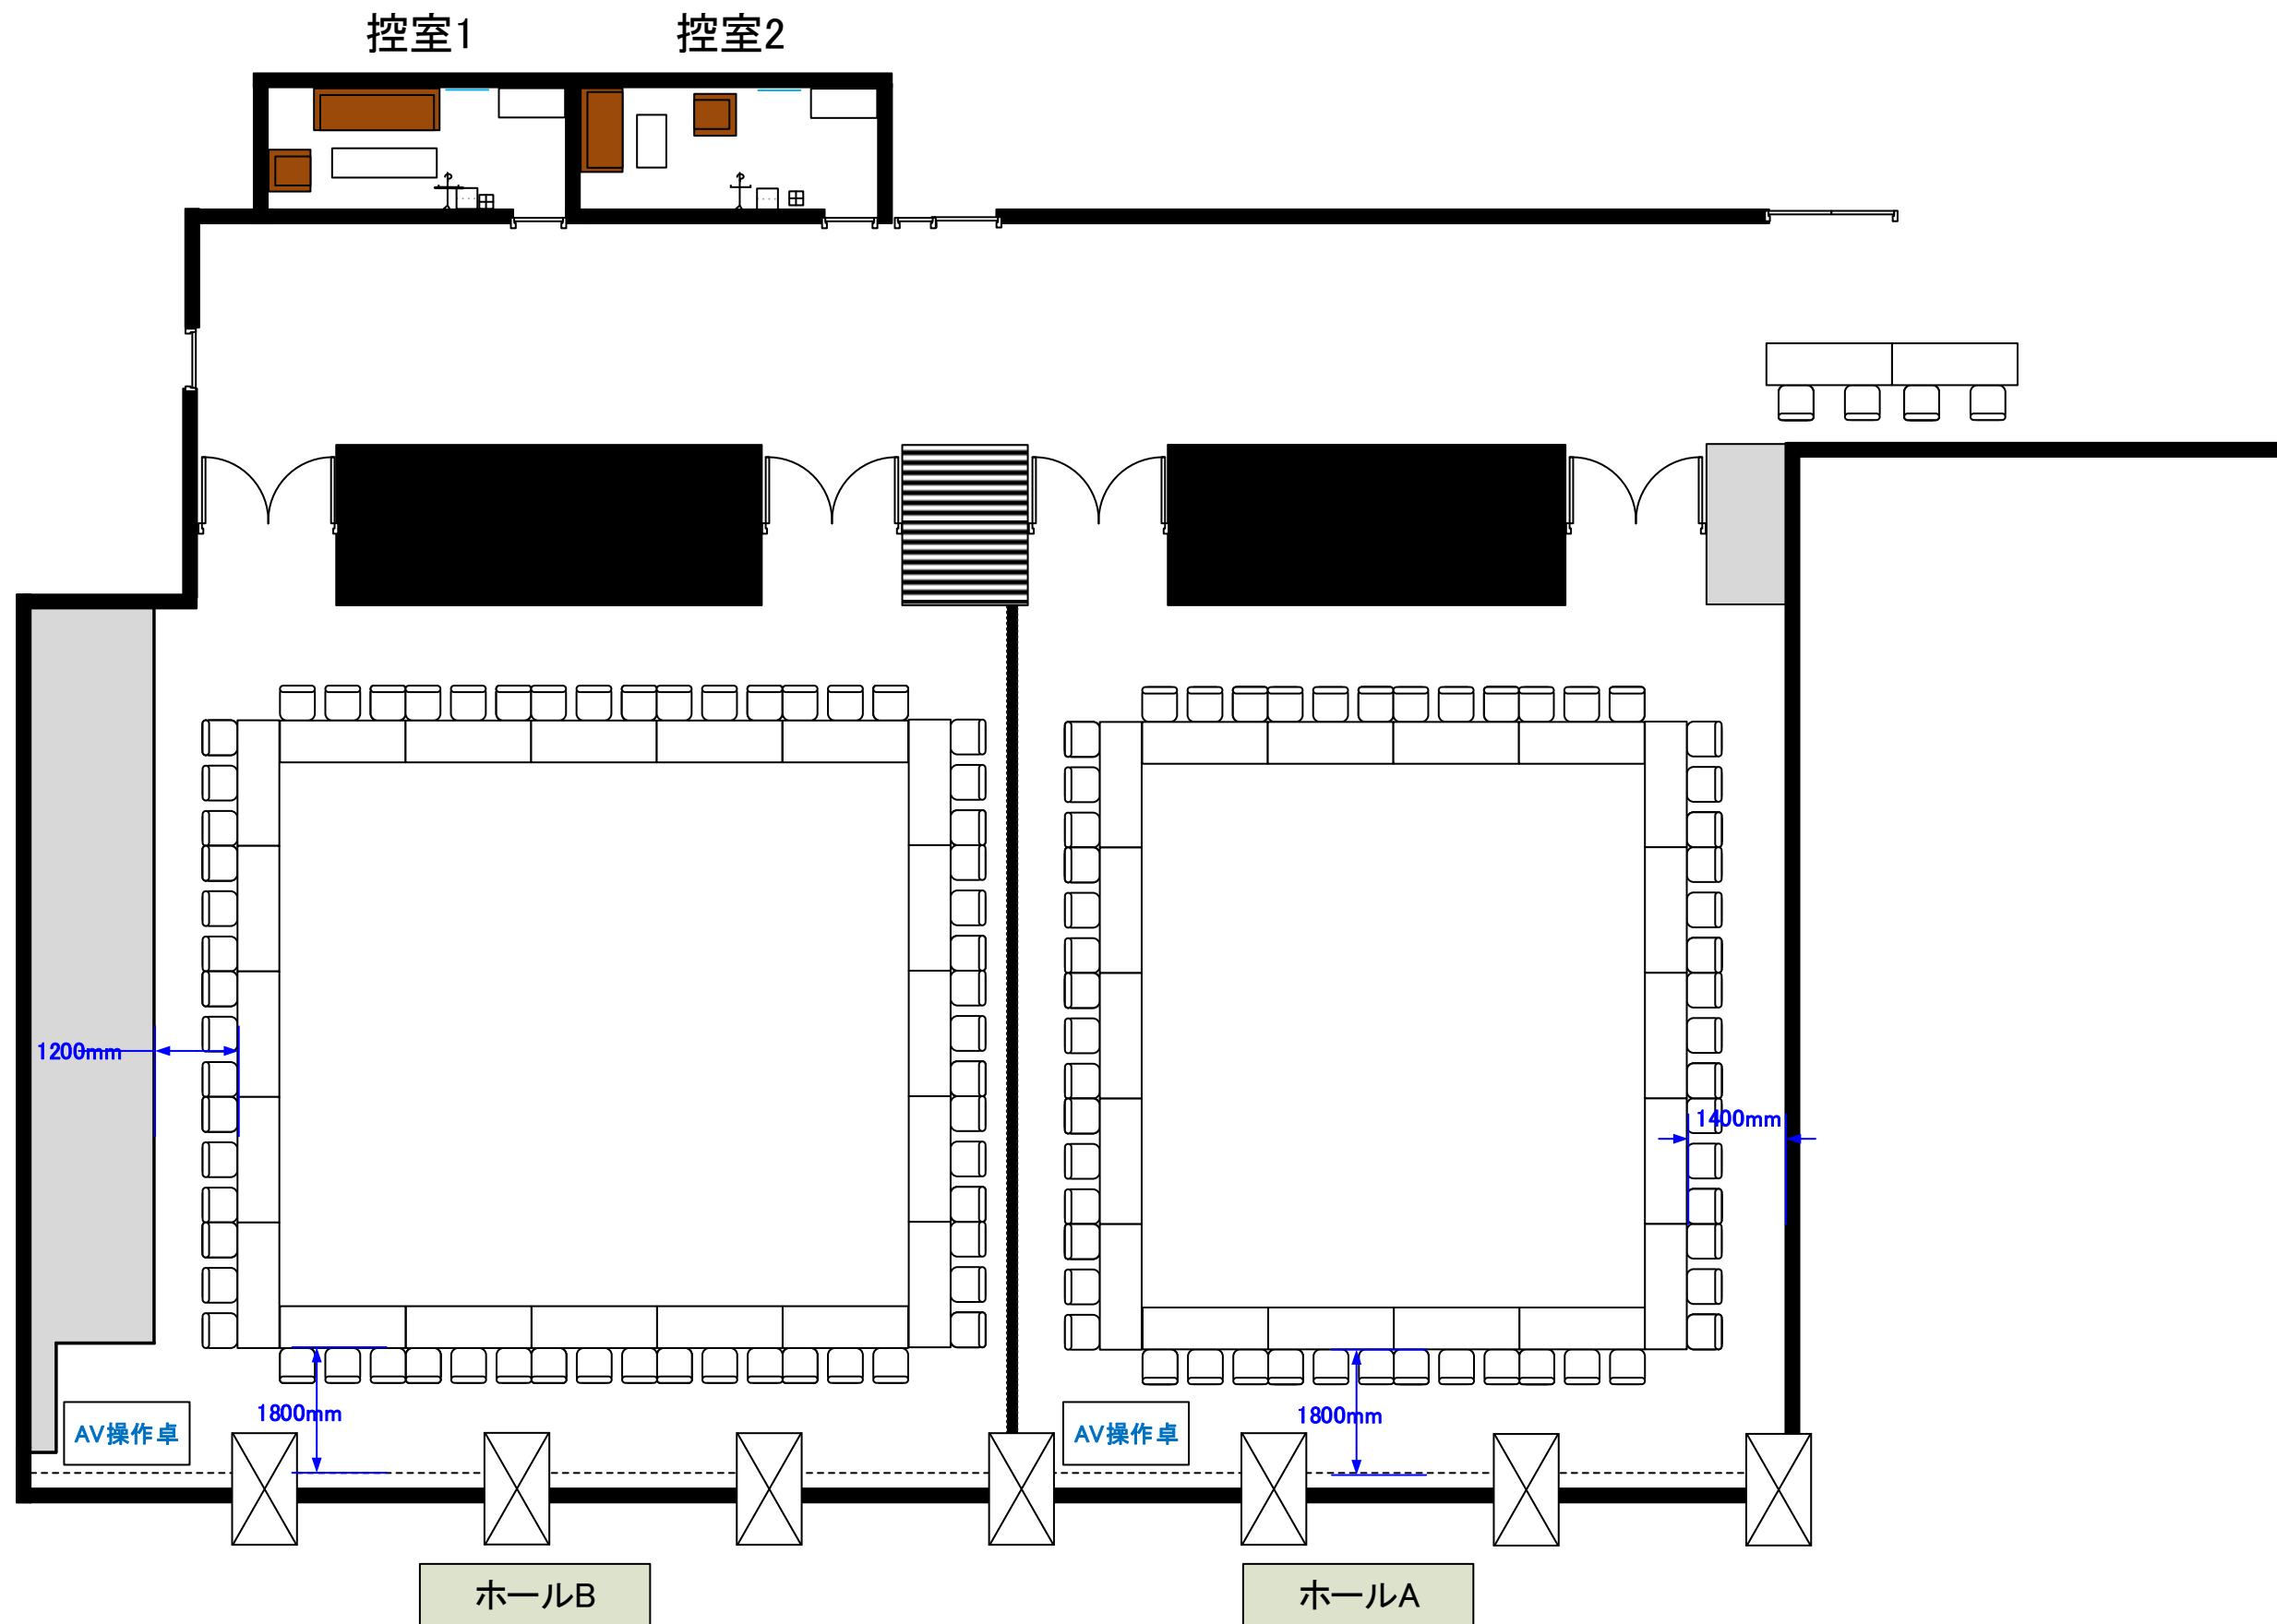

2階 ホールA 口の字 54席(コの字 42席) / ホールB 口の字 60席(コの字 45席)

天井高 4.0M

0 0.5 1 2 3 4 5m Scale: 1/100 用紙:A4サイズ

最大収容席数
および
推奨レイアウト

※レイアウト上のテーブル、椅子以外の備品(控室含む)は、別途有料でのお貸出しとなります。

コングレスクエア日本橋
CongresSquare