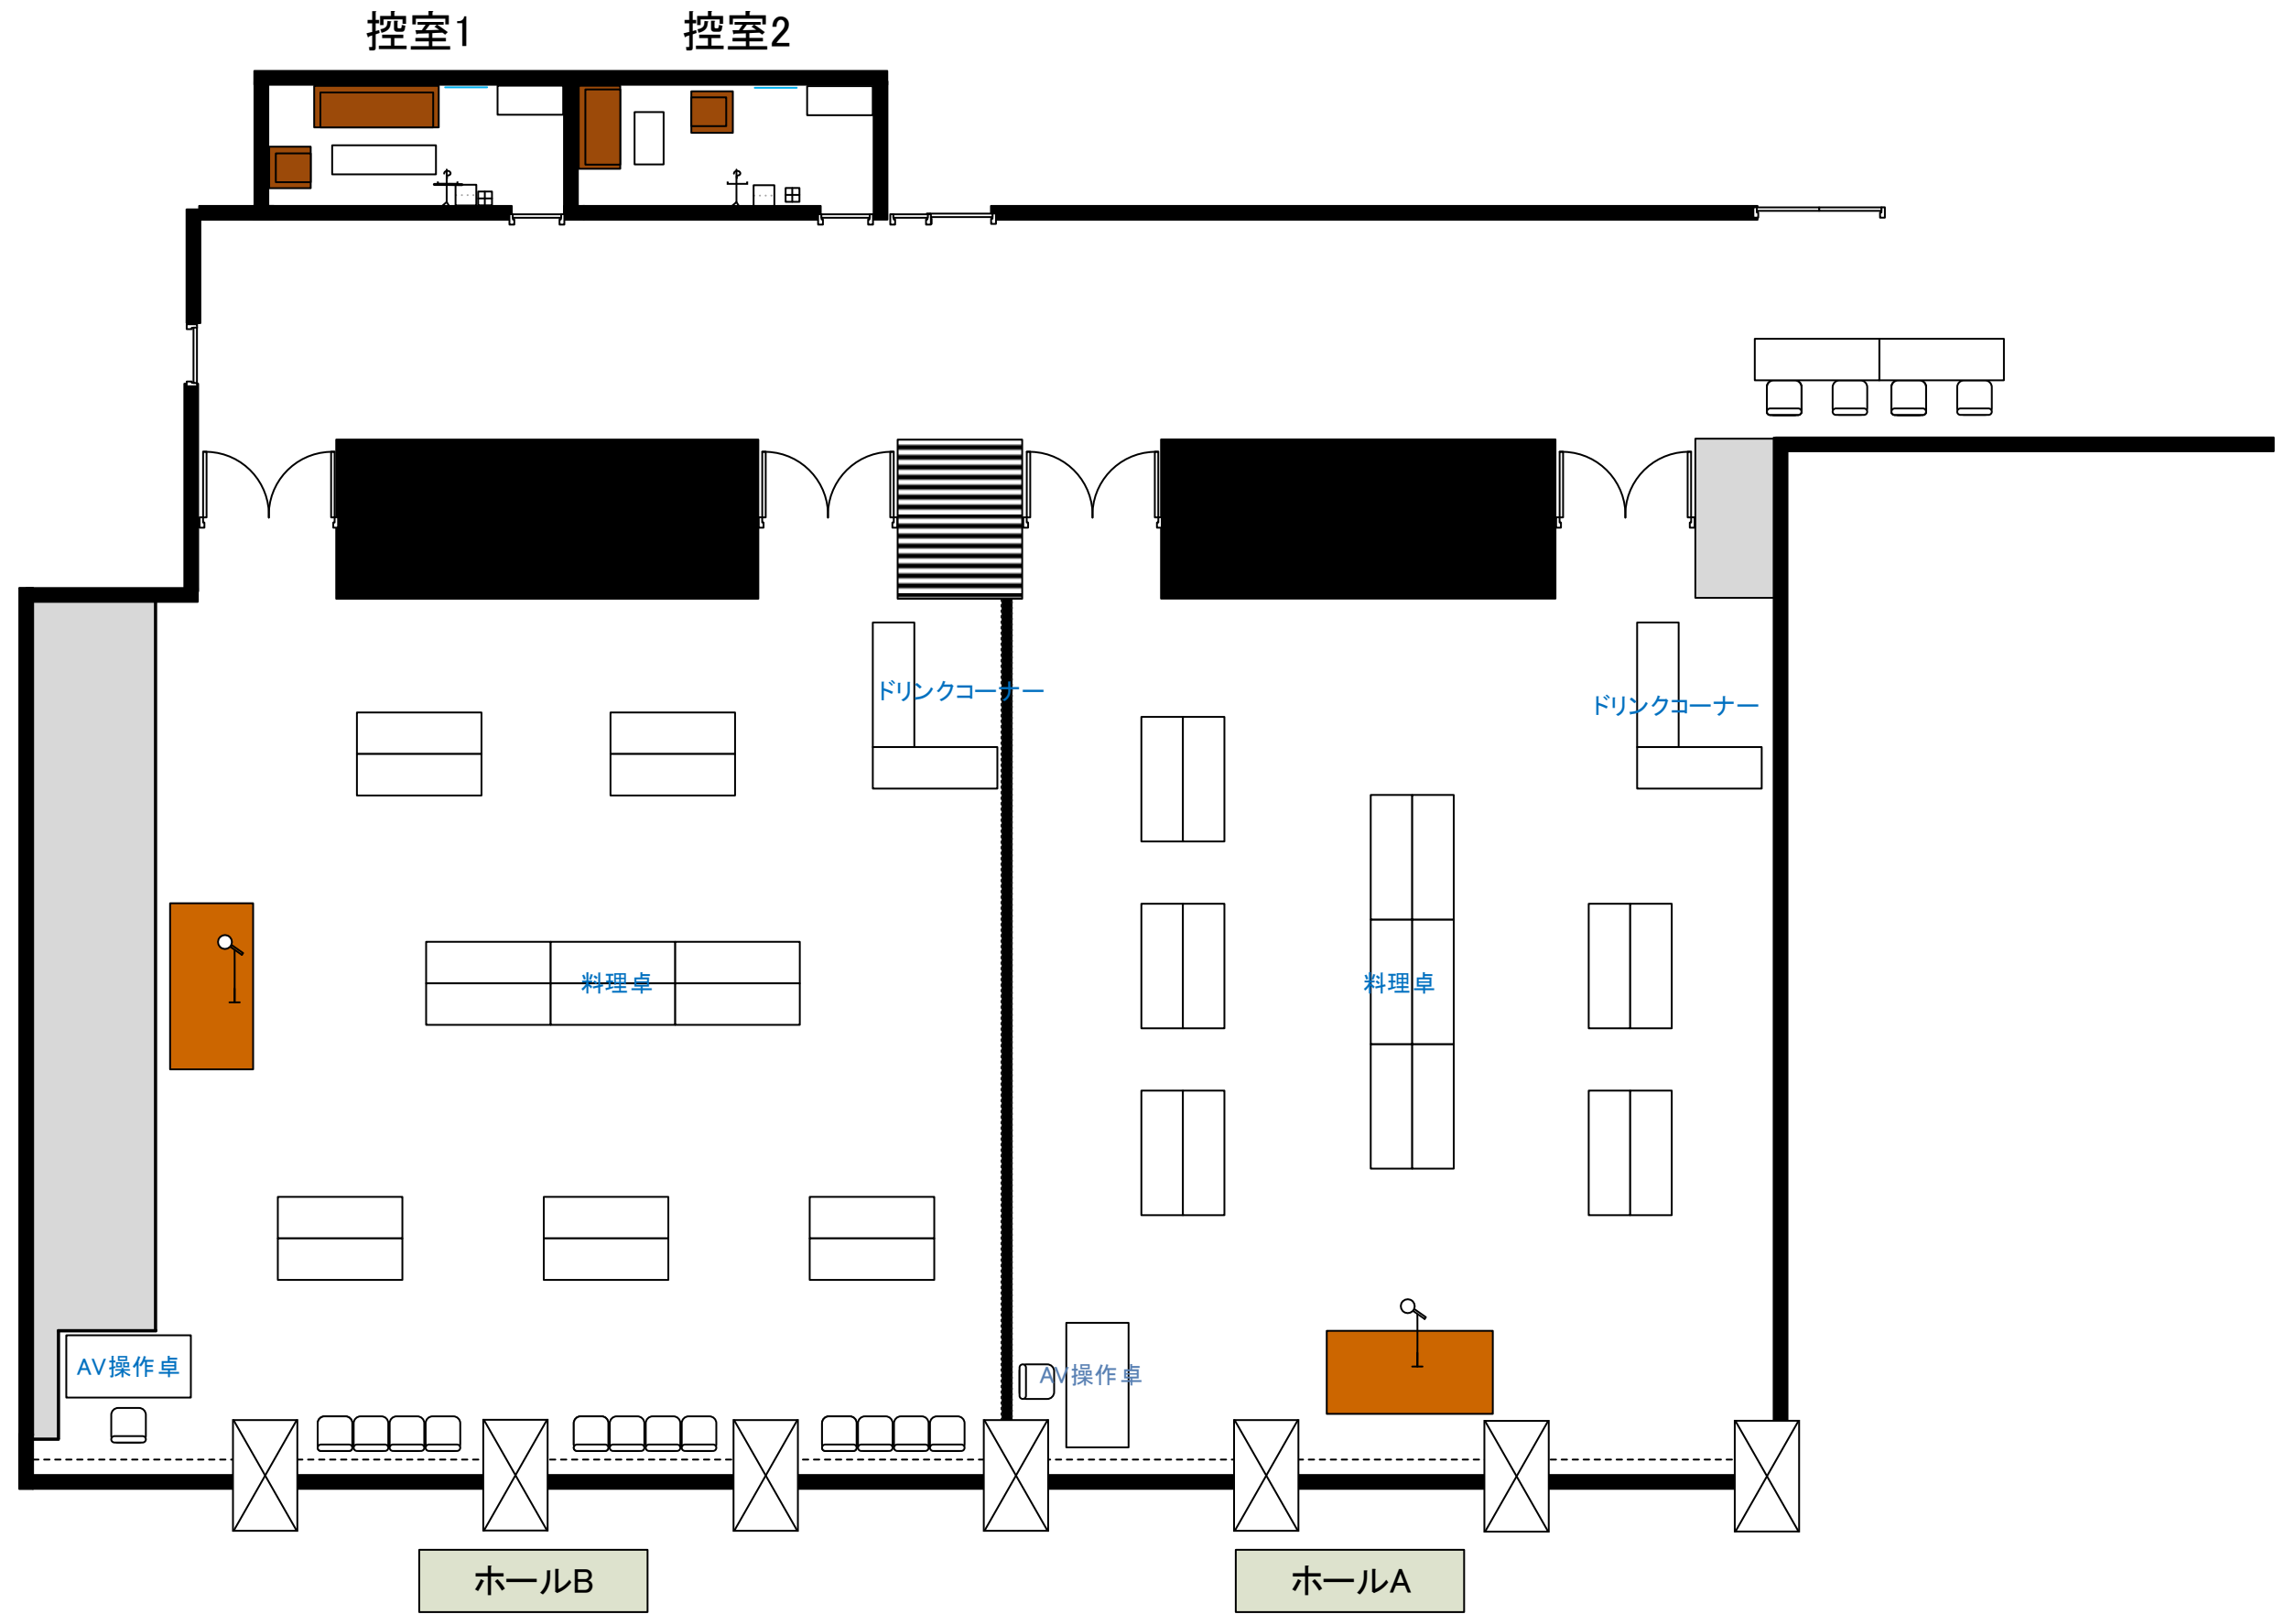

# 2階 ホールA パーティー形式 / ホールB パーティー形式

天井高 4.0M

0 0.5 1 2 3 4 5m Scale: 1/100 用紙:A4サイズ

推奨レイアウト

※レイアウト上のテーブル、椅子以外の備品(控室含む)は、別途有料でのお貸出しとなります。