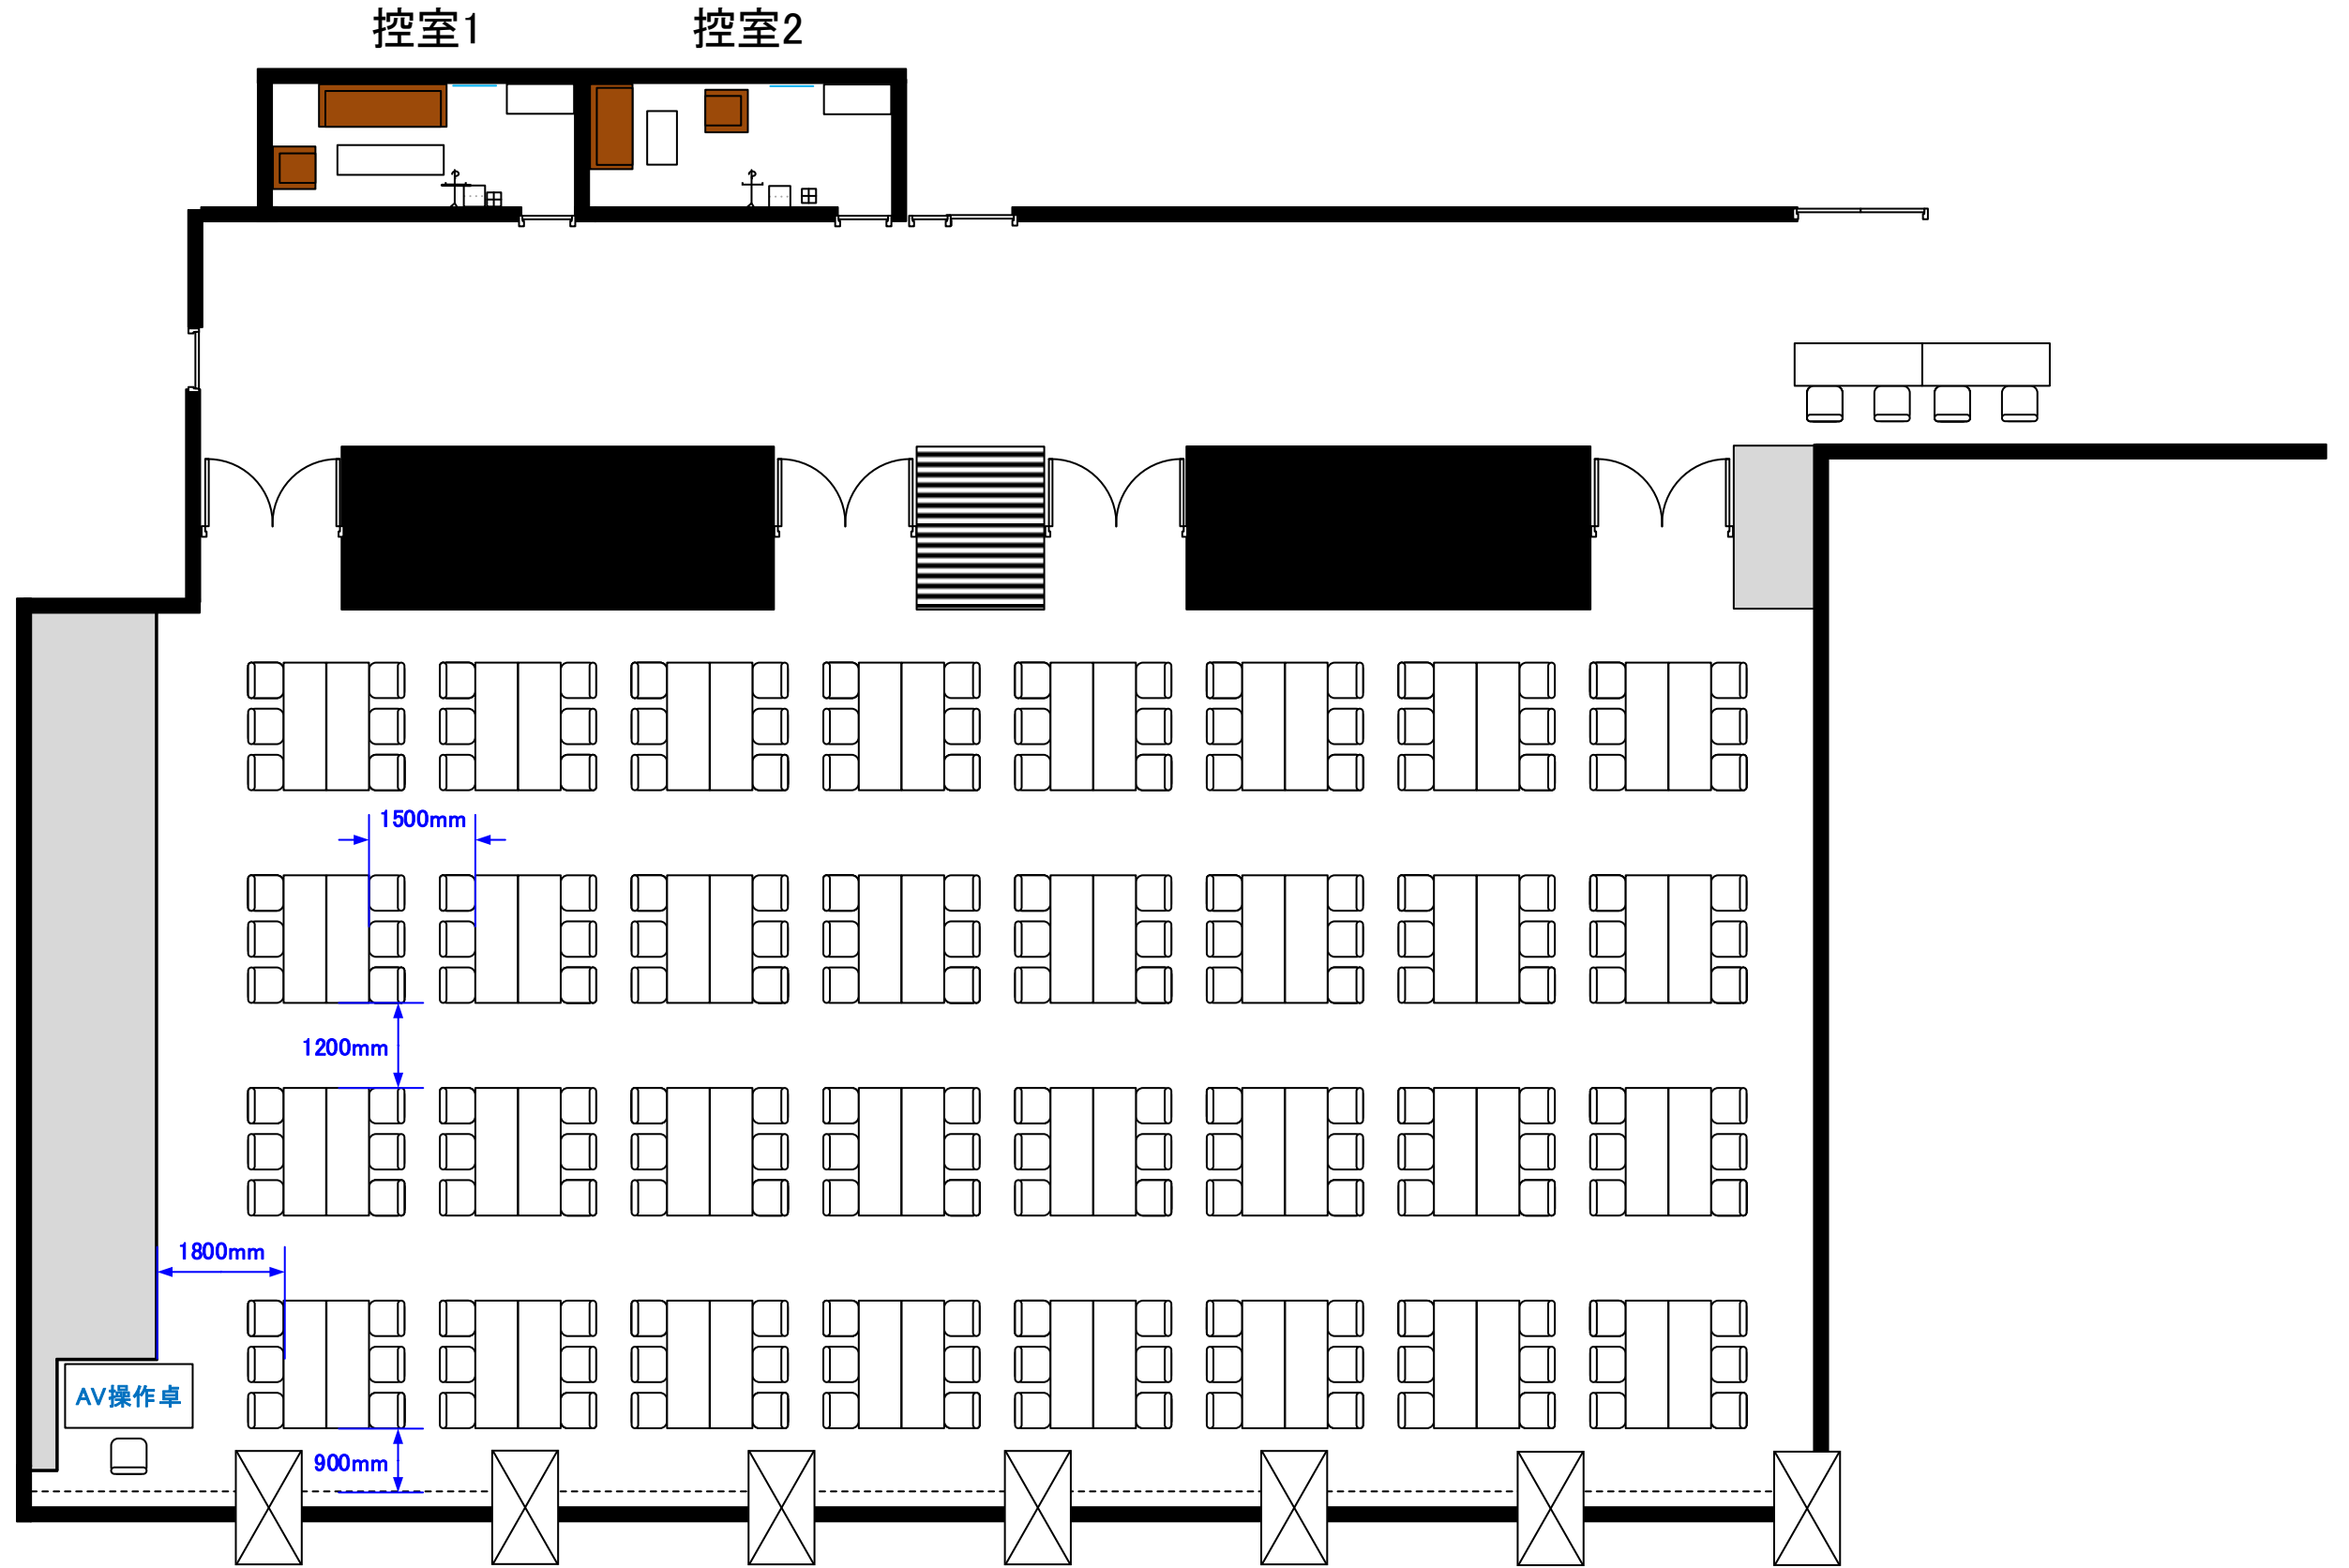

# 2階 ホールA・B 島組32島 192席

天井高 4.0M

0 0.5 1 2 3 4 5m Scale: 1/100 用紙:A4サイズ

最大収容席数  
および  
推奨レイアウト

※レイアウト上のテーブル、椅子以外の備品(控室含む)は、別途有料でのお貸出しとなります。

コングレスクエア日本橋  
CongresSquare