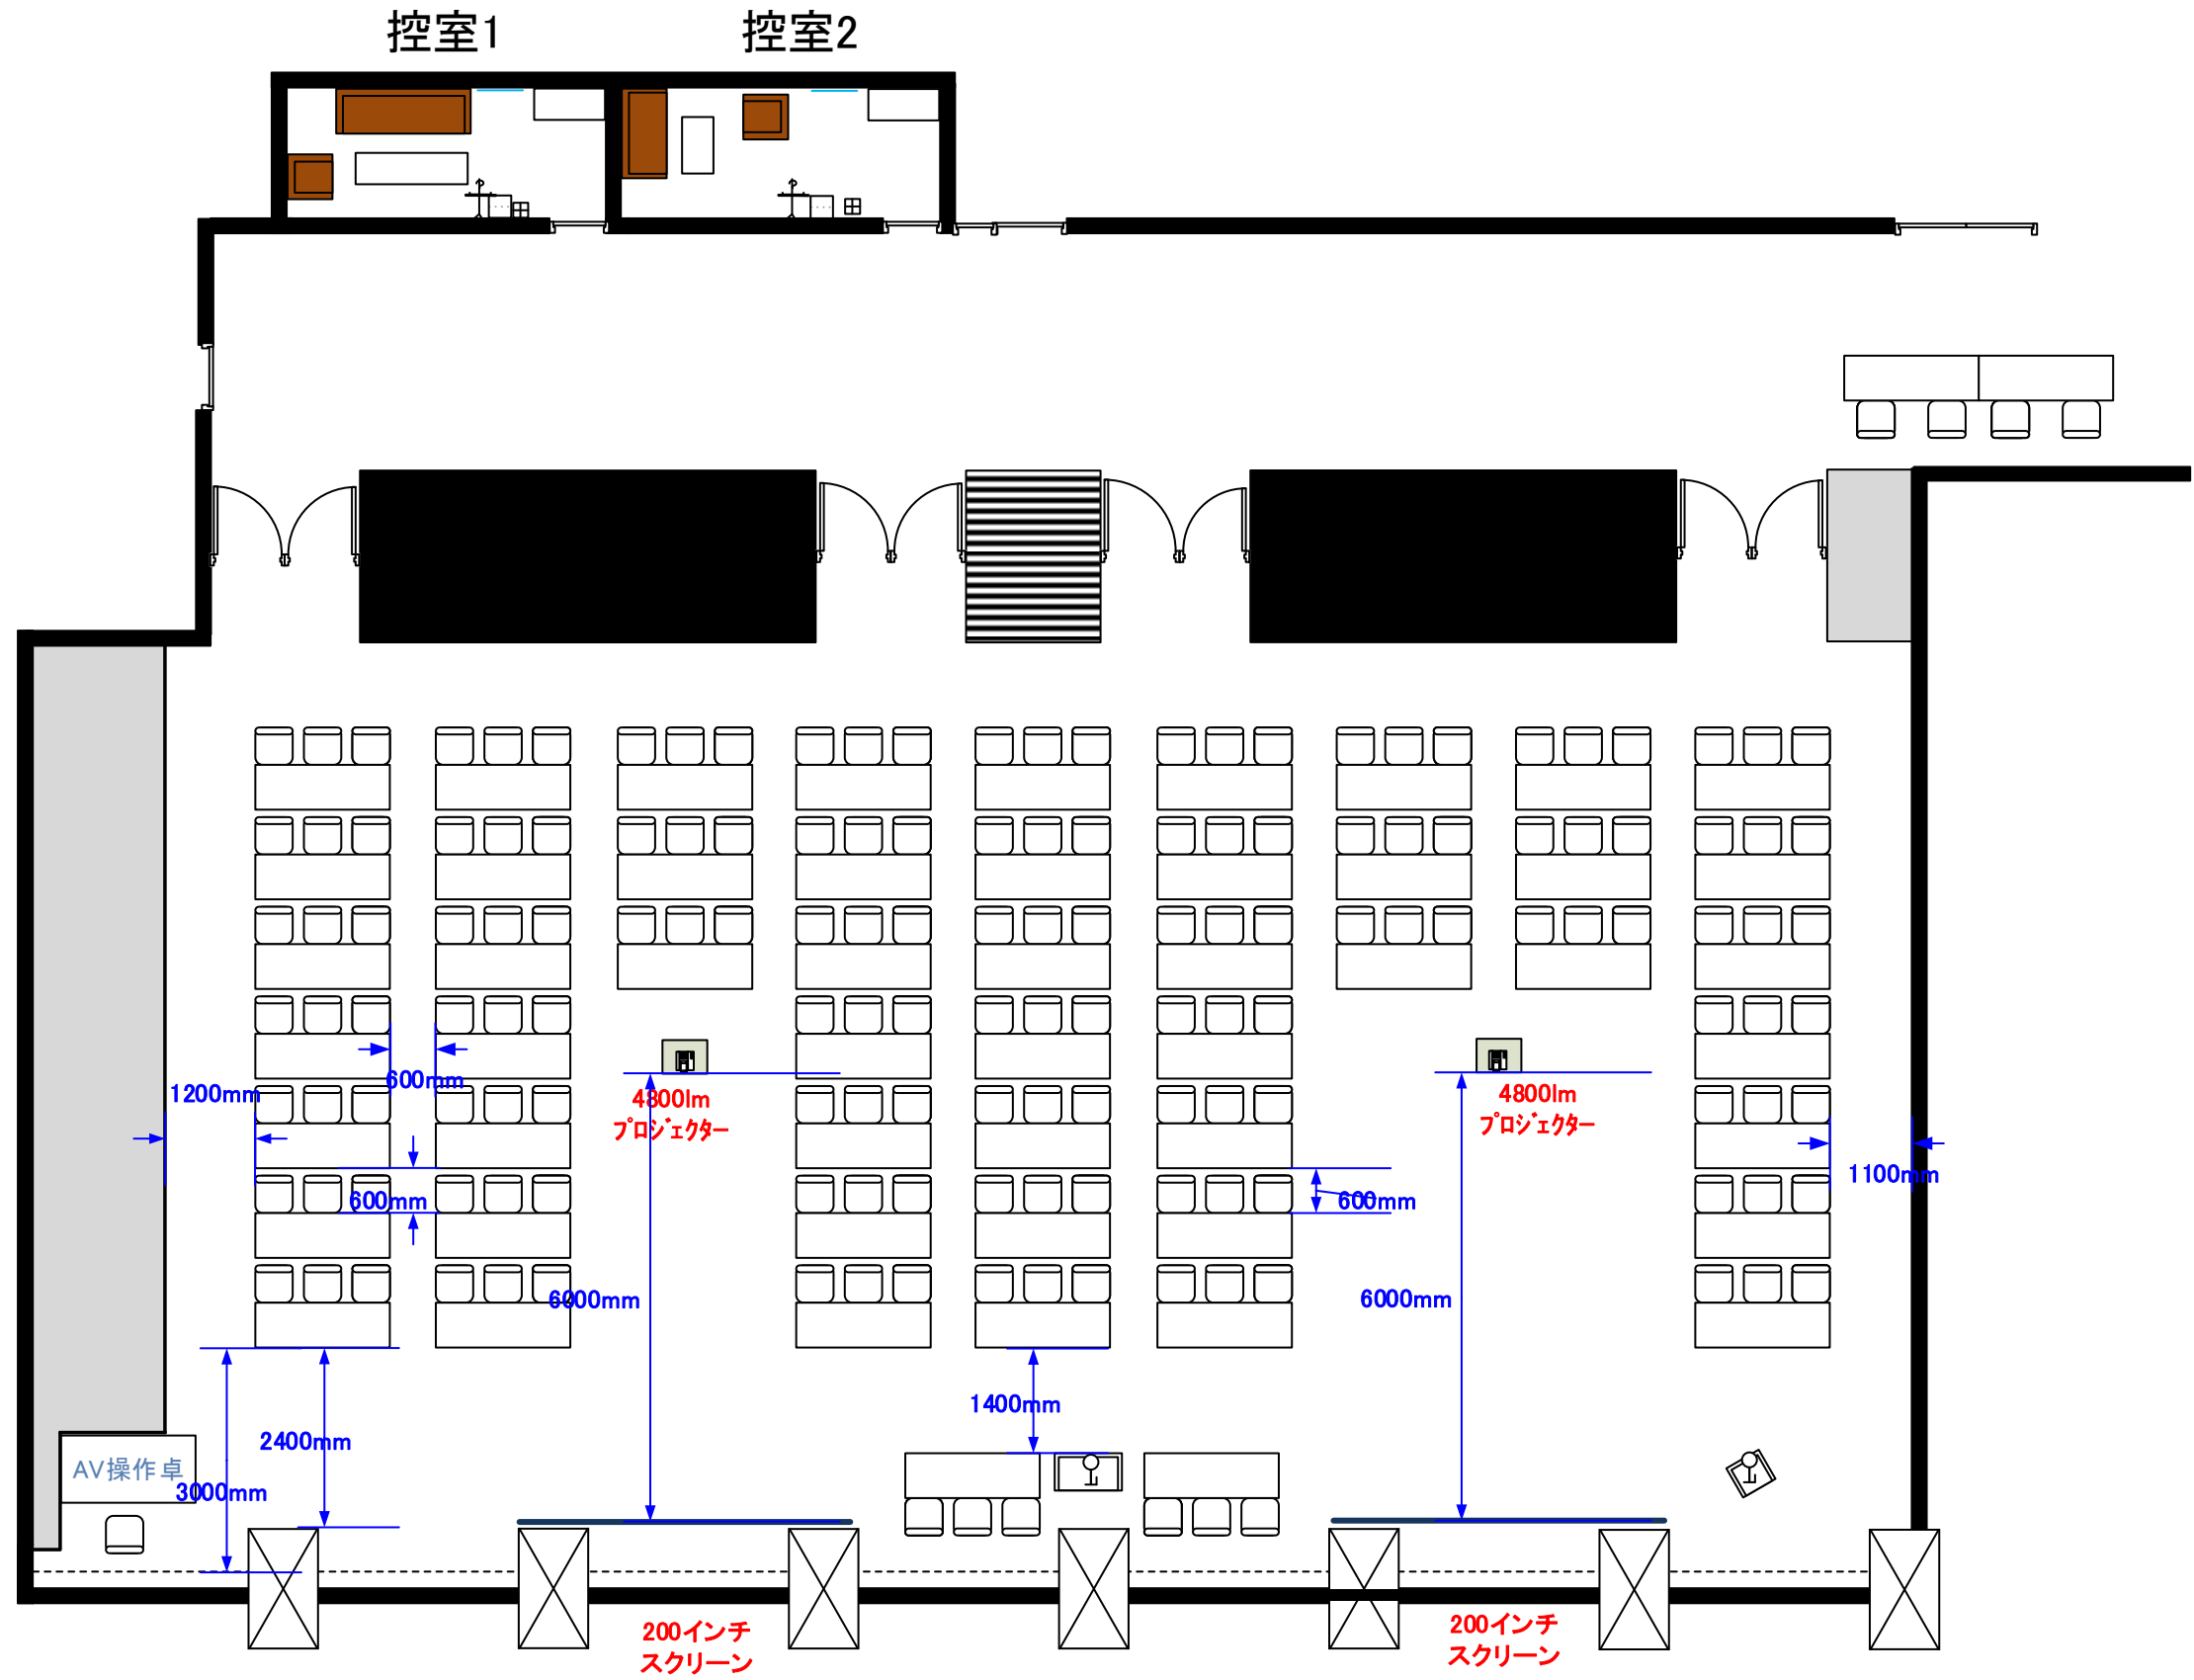

2階 ホールA・B スクール形式 153席

天井高 4.0M

0 0.5 1 2 3 4 5m Scale: 1/100 用紙:A4サイズ

推奨レイアウト

※レイアウト上のテーブル、椅子以外の備品(控室含む)は、別途有料でのお貸出しとなります。

コングレスクエア日本橋
CongresSquare