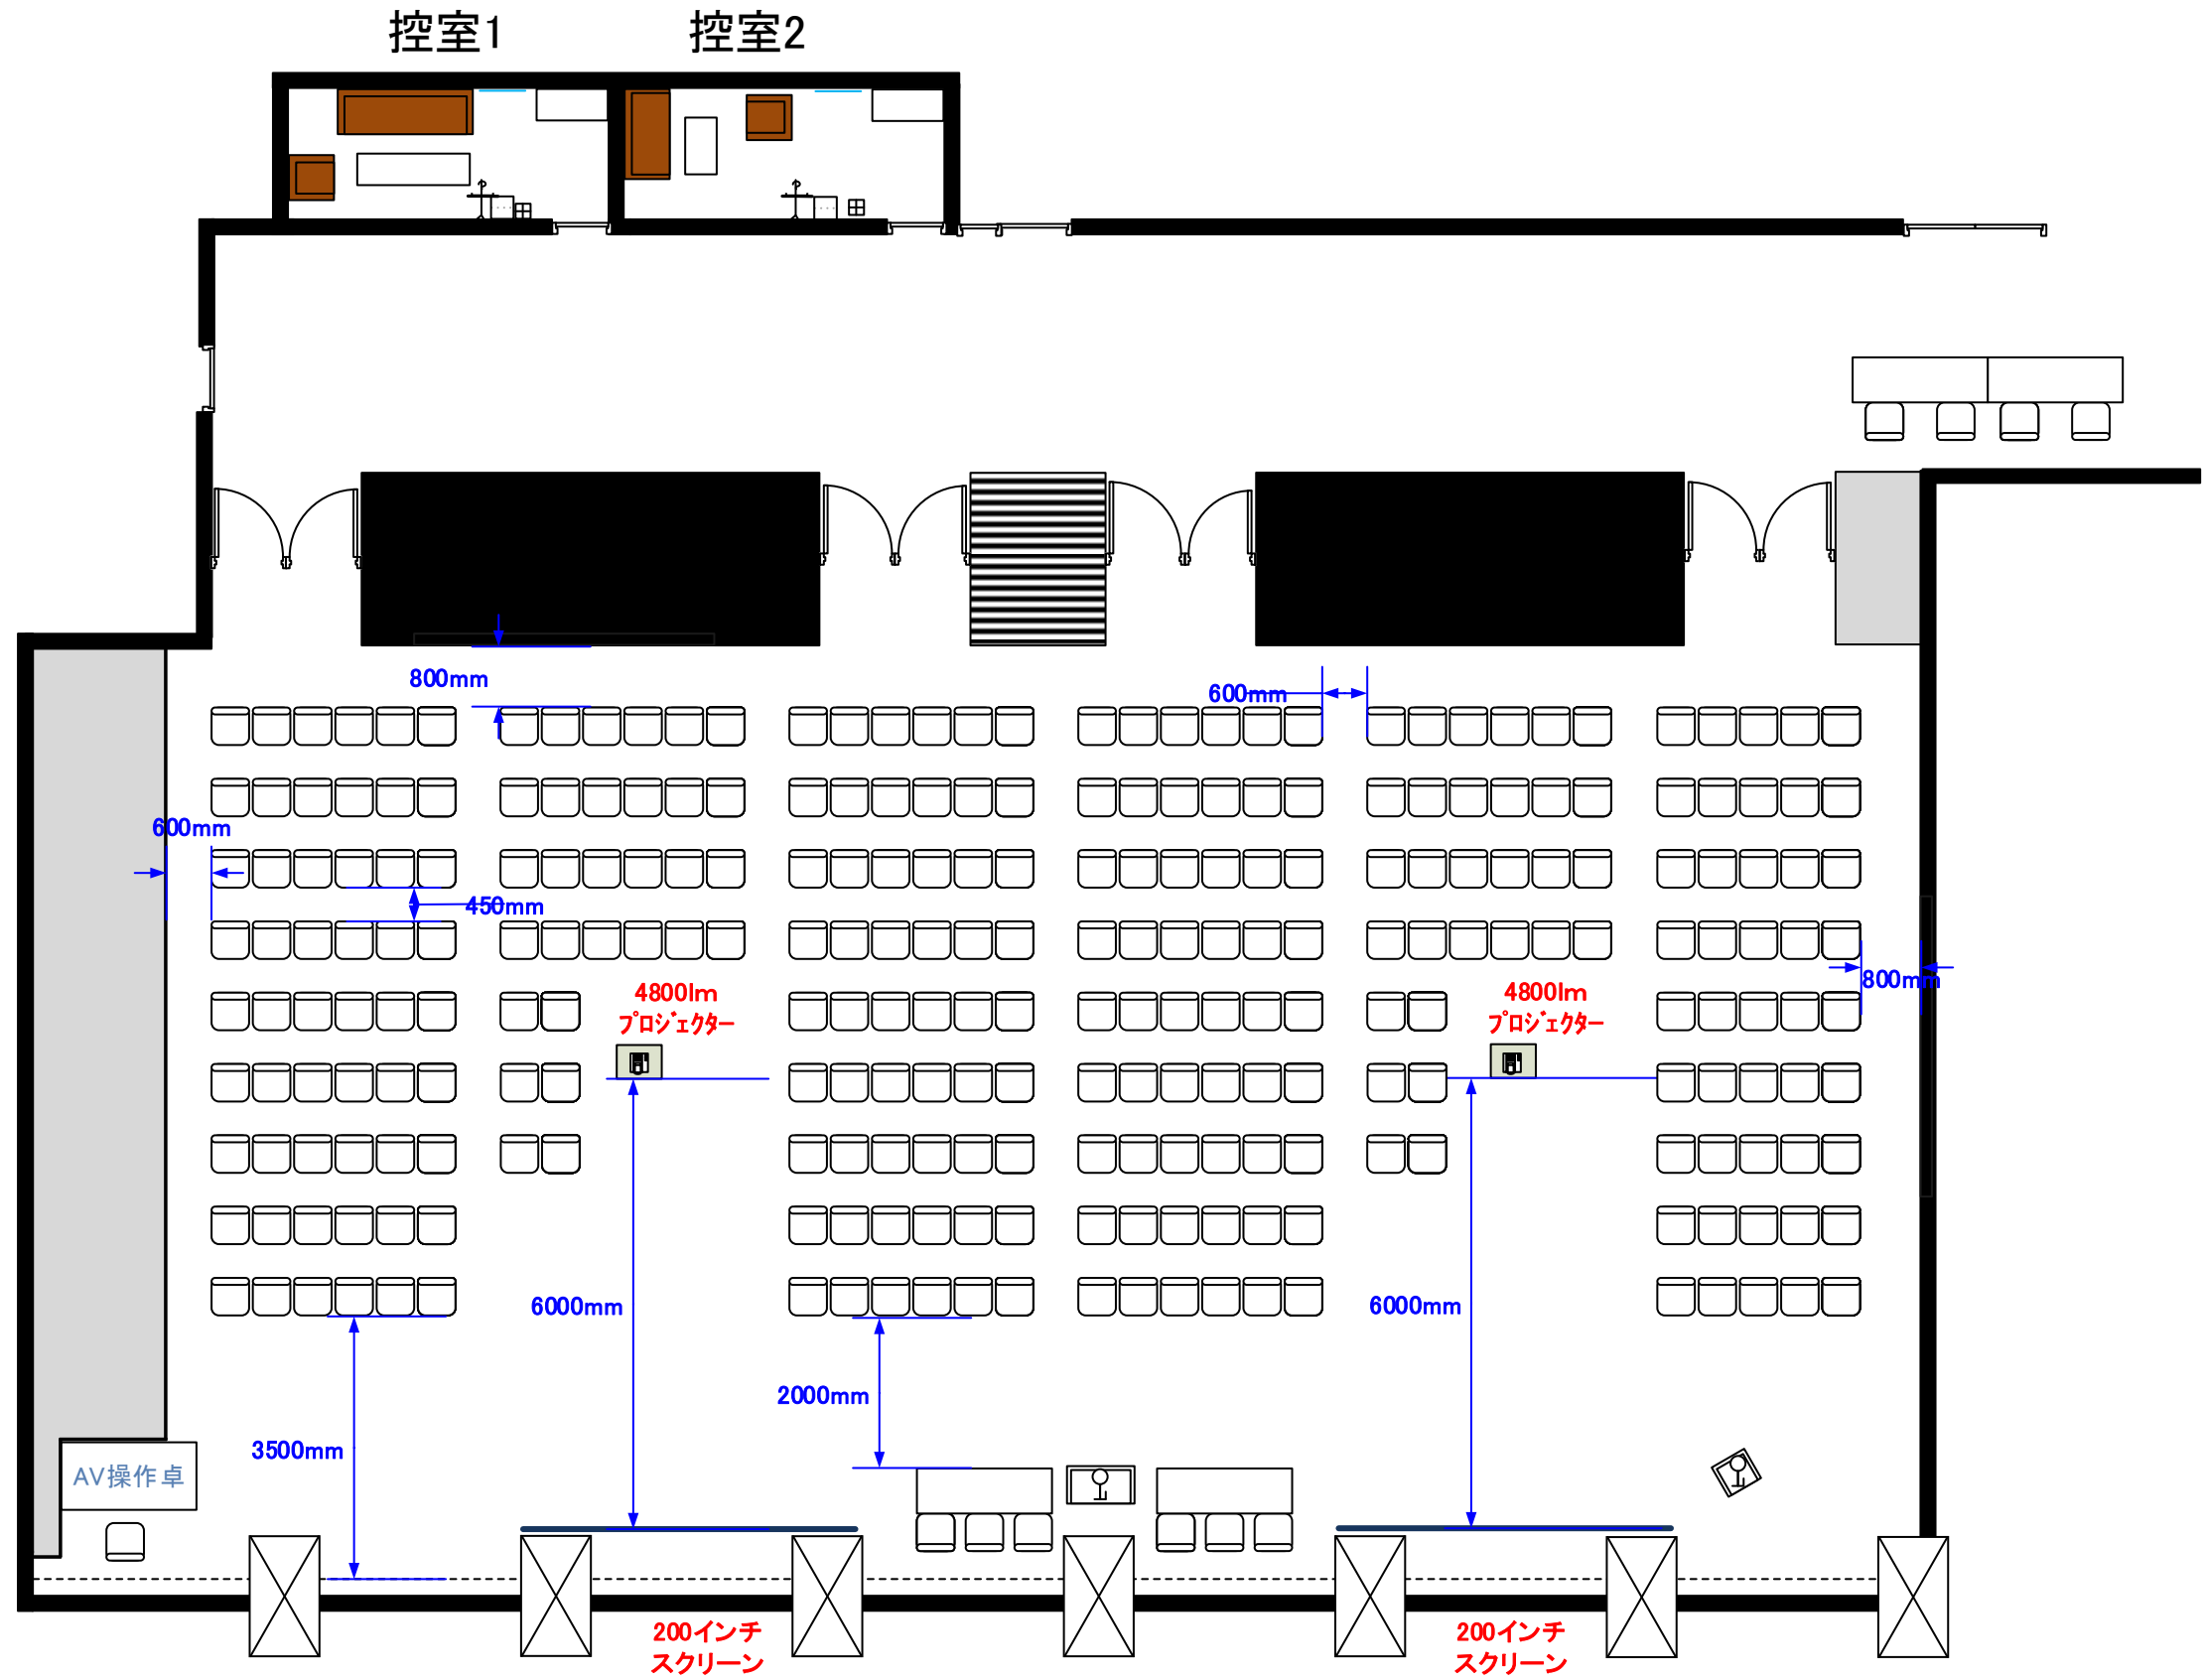

2階 ホールA・B シアター形式 267席

天井高 4.0M

0 0.5 1 2 3 4 5m Scale: 1/100 用紙:A4サイズ

推奨レイアウト

※レイアウト上のテーブル、椅子以外の備品(控室含む)は、別途有料でのお貸出しとなります。

コングレスクエア日本橋
CongresSquare