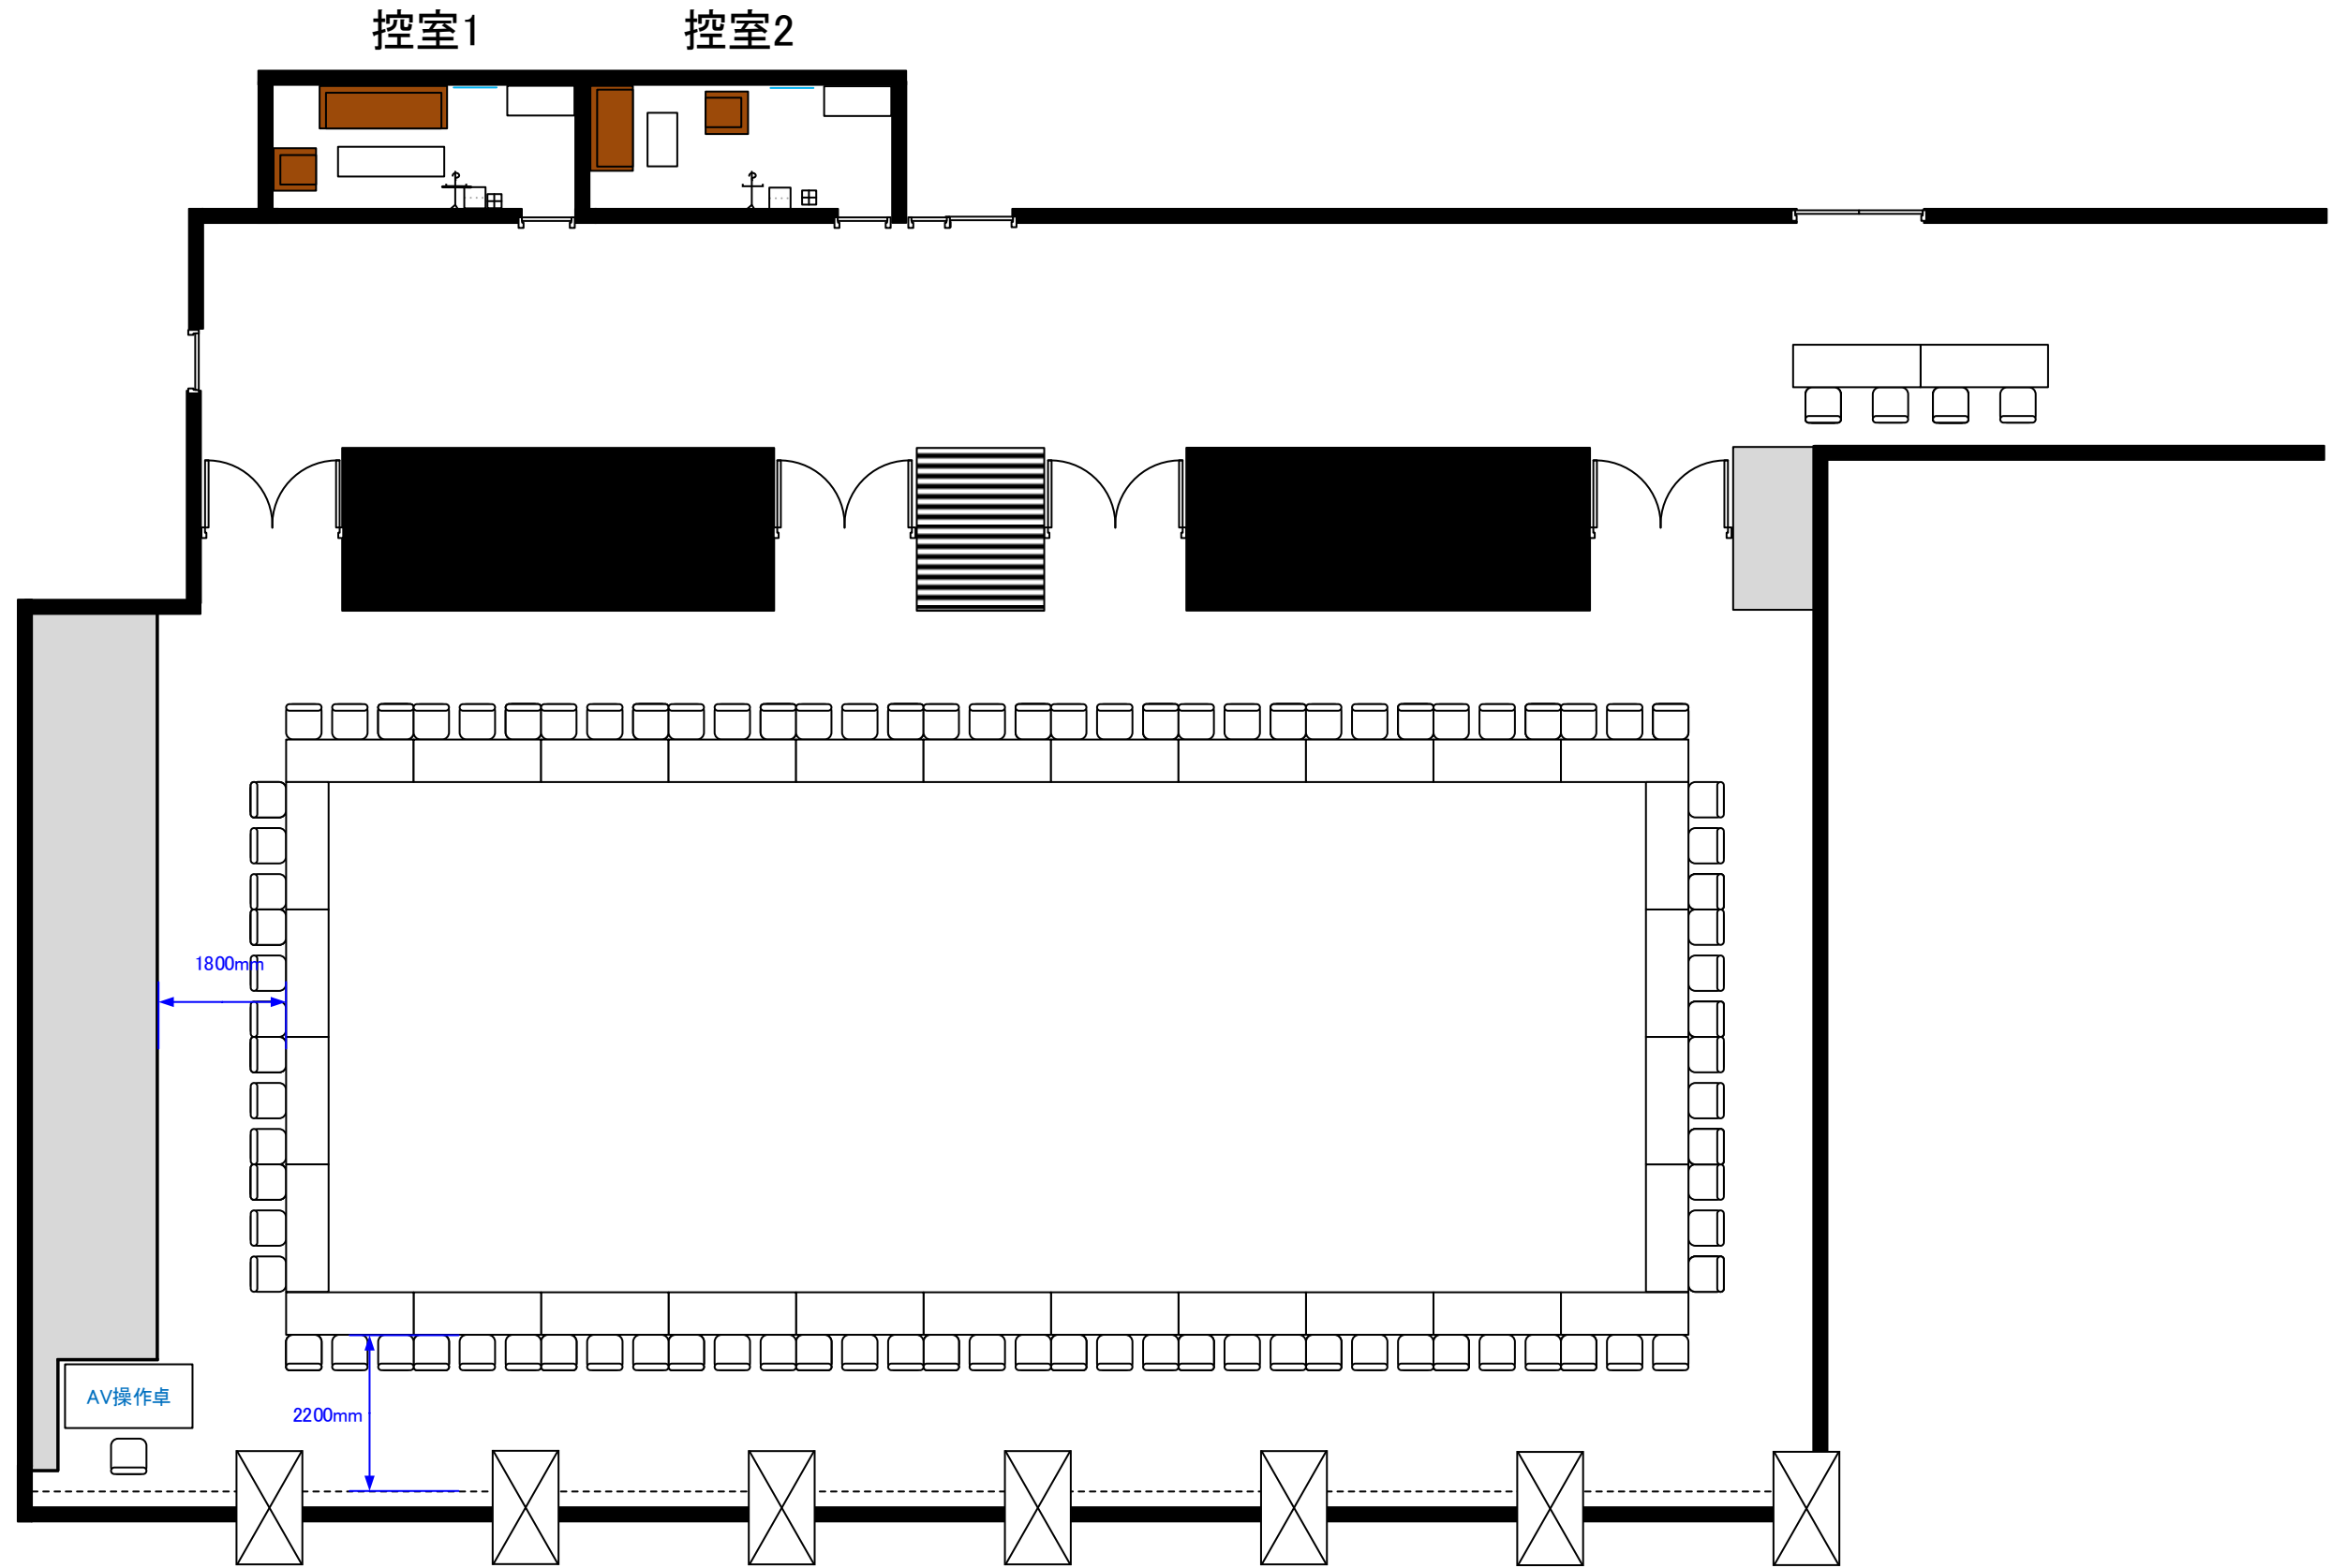

2階 ホールA・B 口の字 90席 / コの字 78席

天井高 4.0M

0 0.5 1 2 3 4 5m Scale: 1/150 用紙:A4サイズ

最大収容席数
レイアウト

※レイアウト上のテーブル、椅子以外の備品(控室含む)は、別途有料でのお貸出しとなります。

コングレスクエア日本橋
CongresSquare