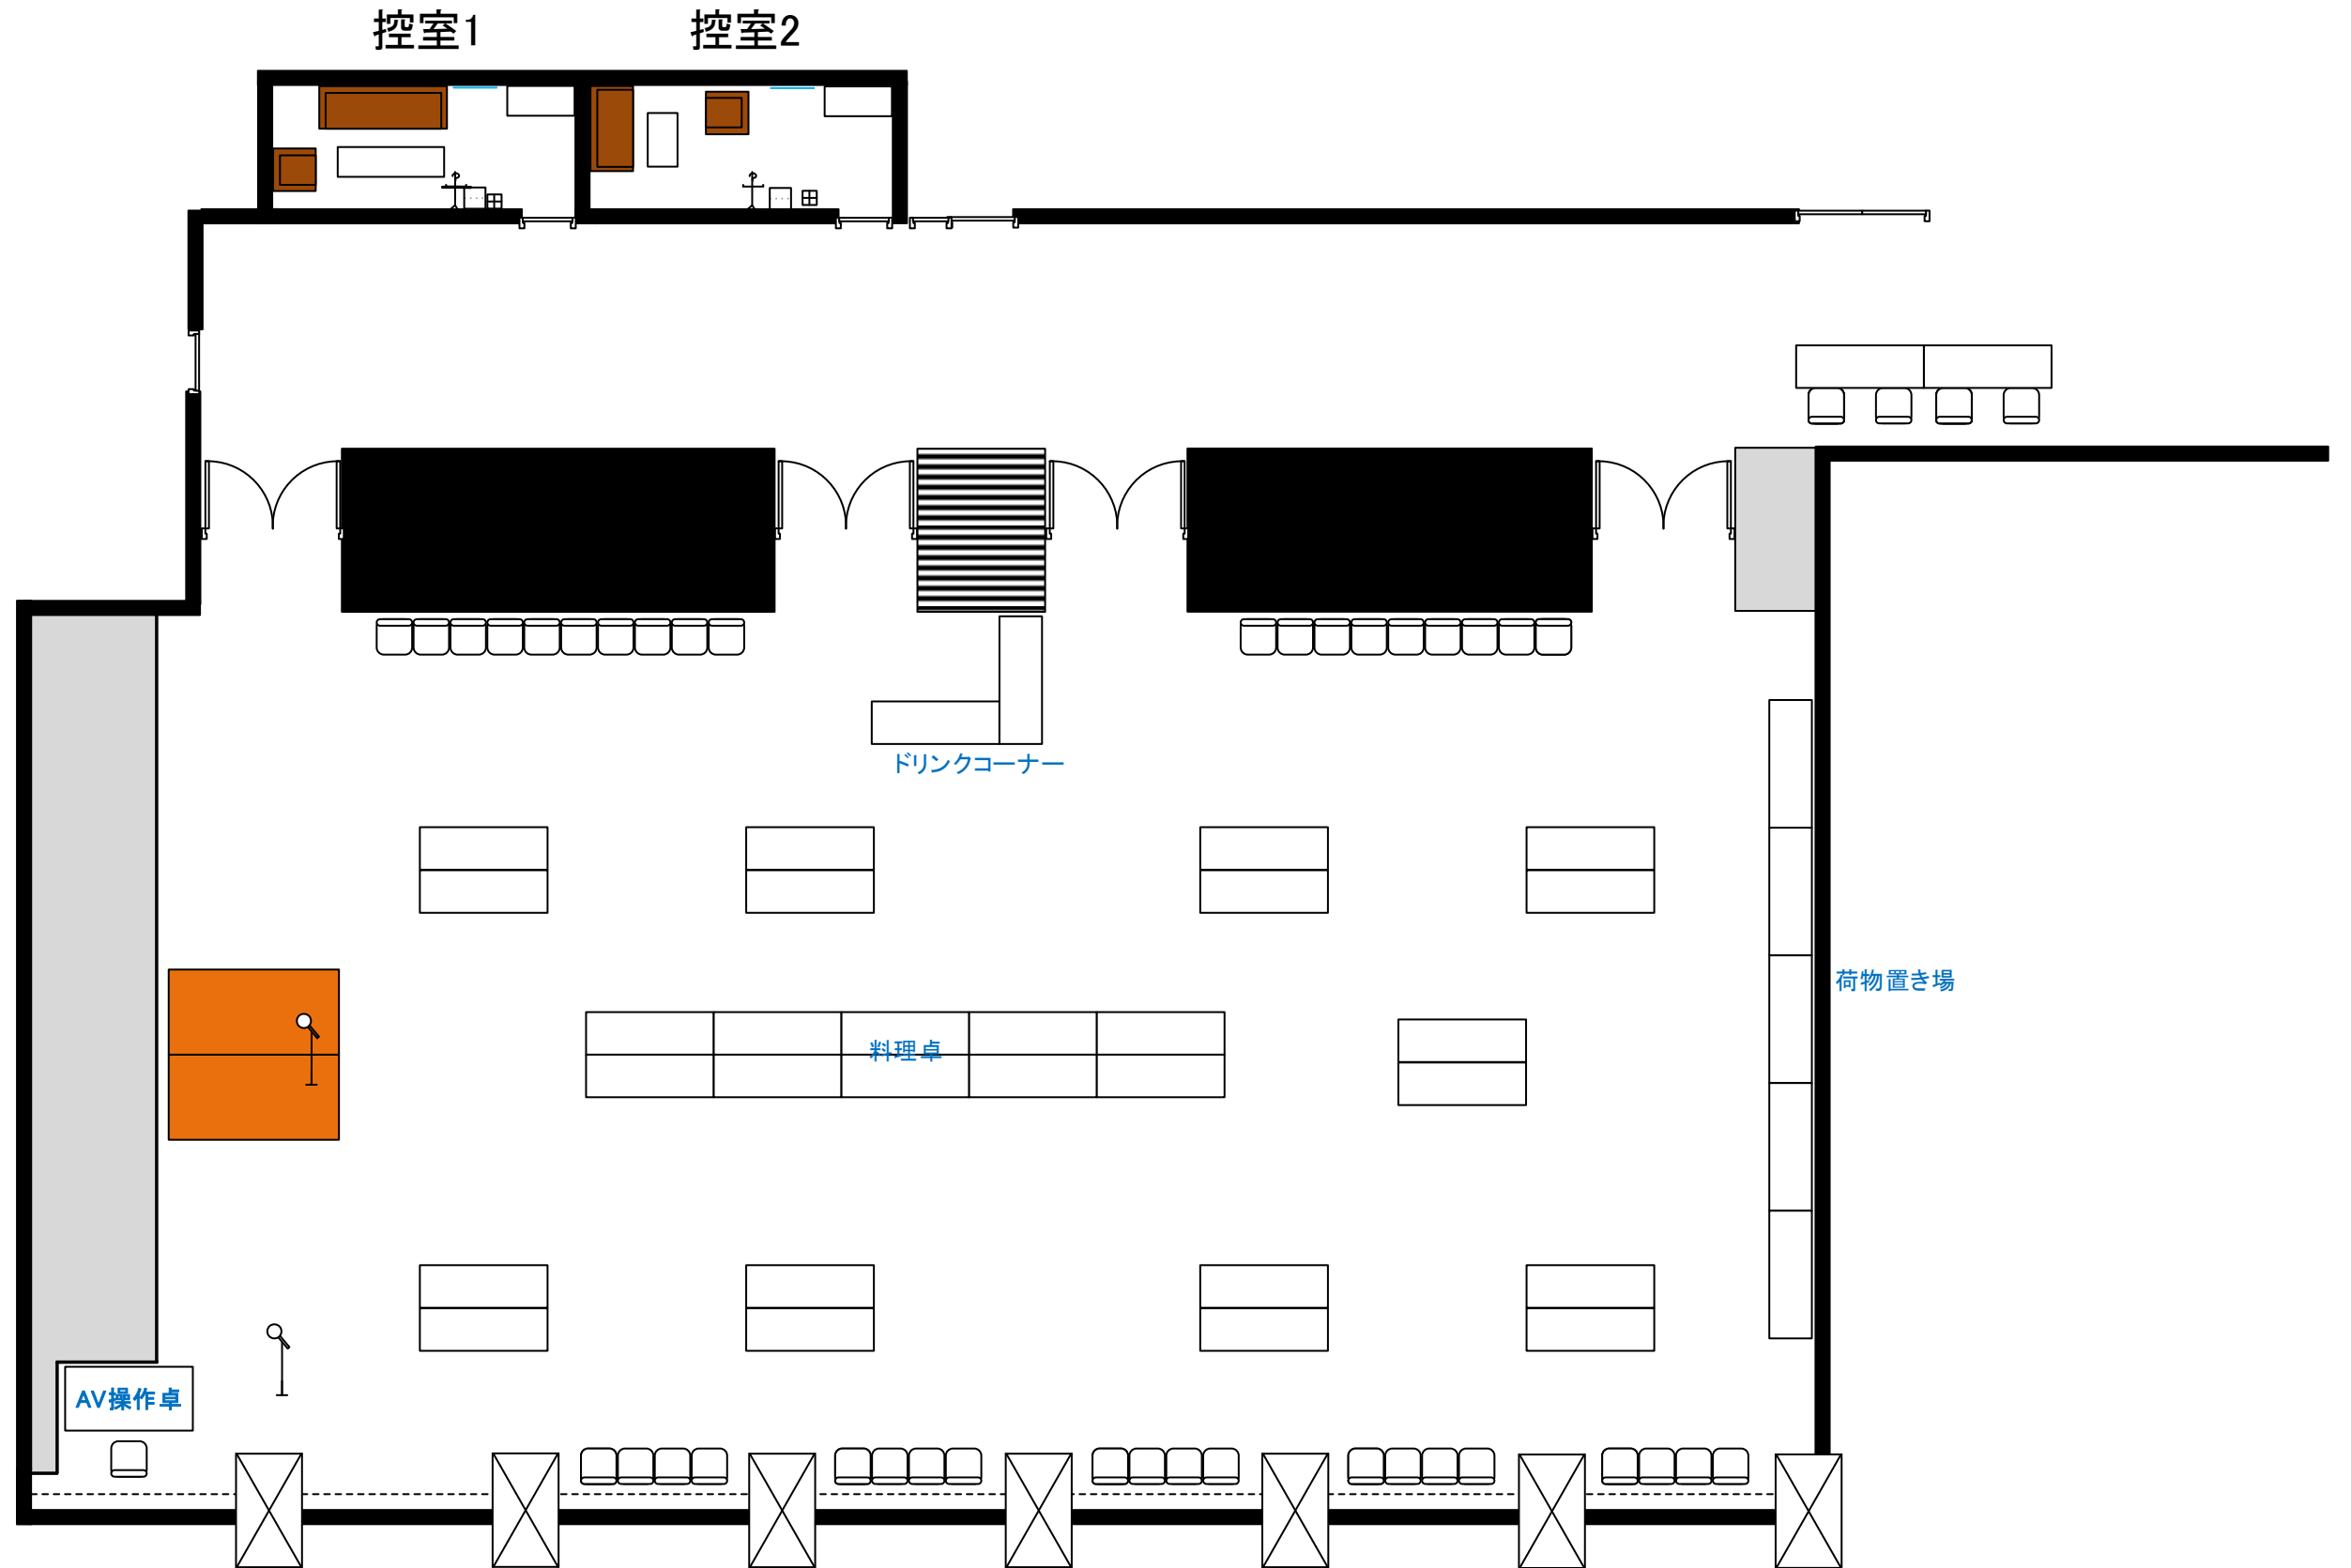

# 2階 ホールA・B パーティー形式

天井高 4.0M

0 0.5 1 2 3 4 5m Scale: 1/100 用紙:A4サイズ

推奨レイアウト

※レイアウト上のテーブル、椅子以外の備品(控室含む)は、別途有料でのお貸出しとなります。

コングレスクエア日本橋  
CongresSquare