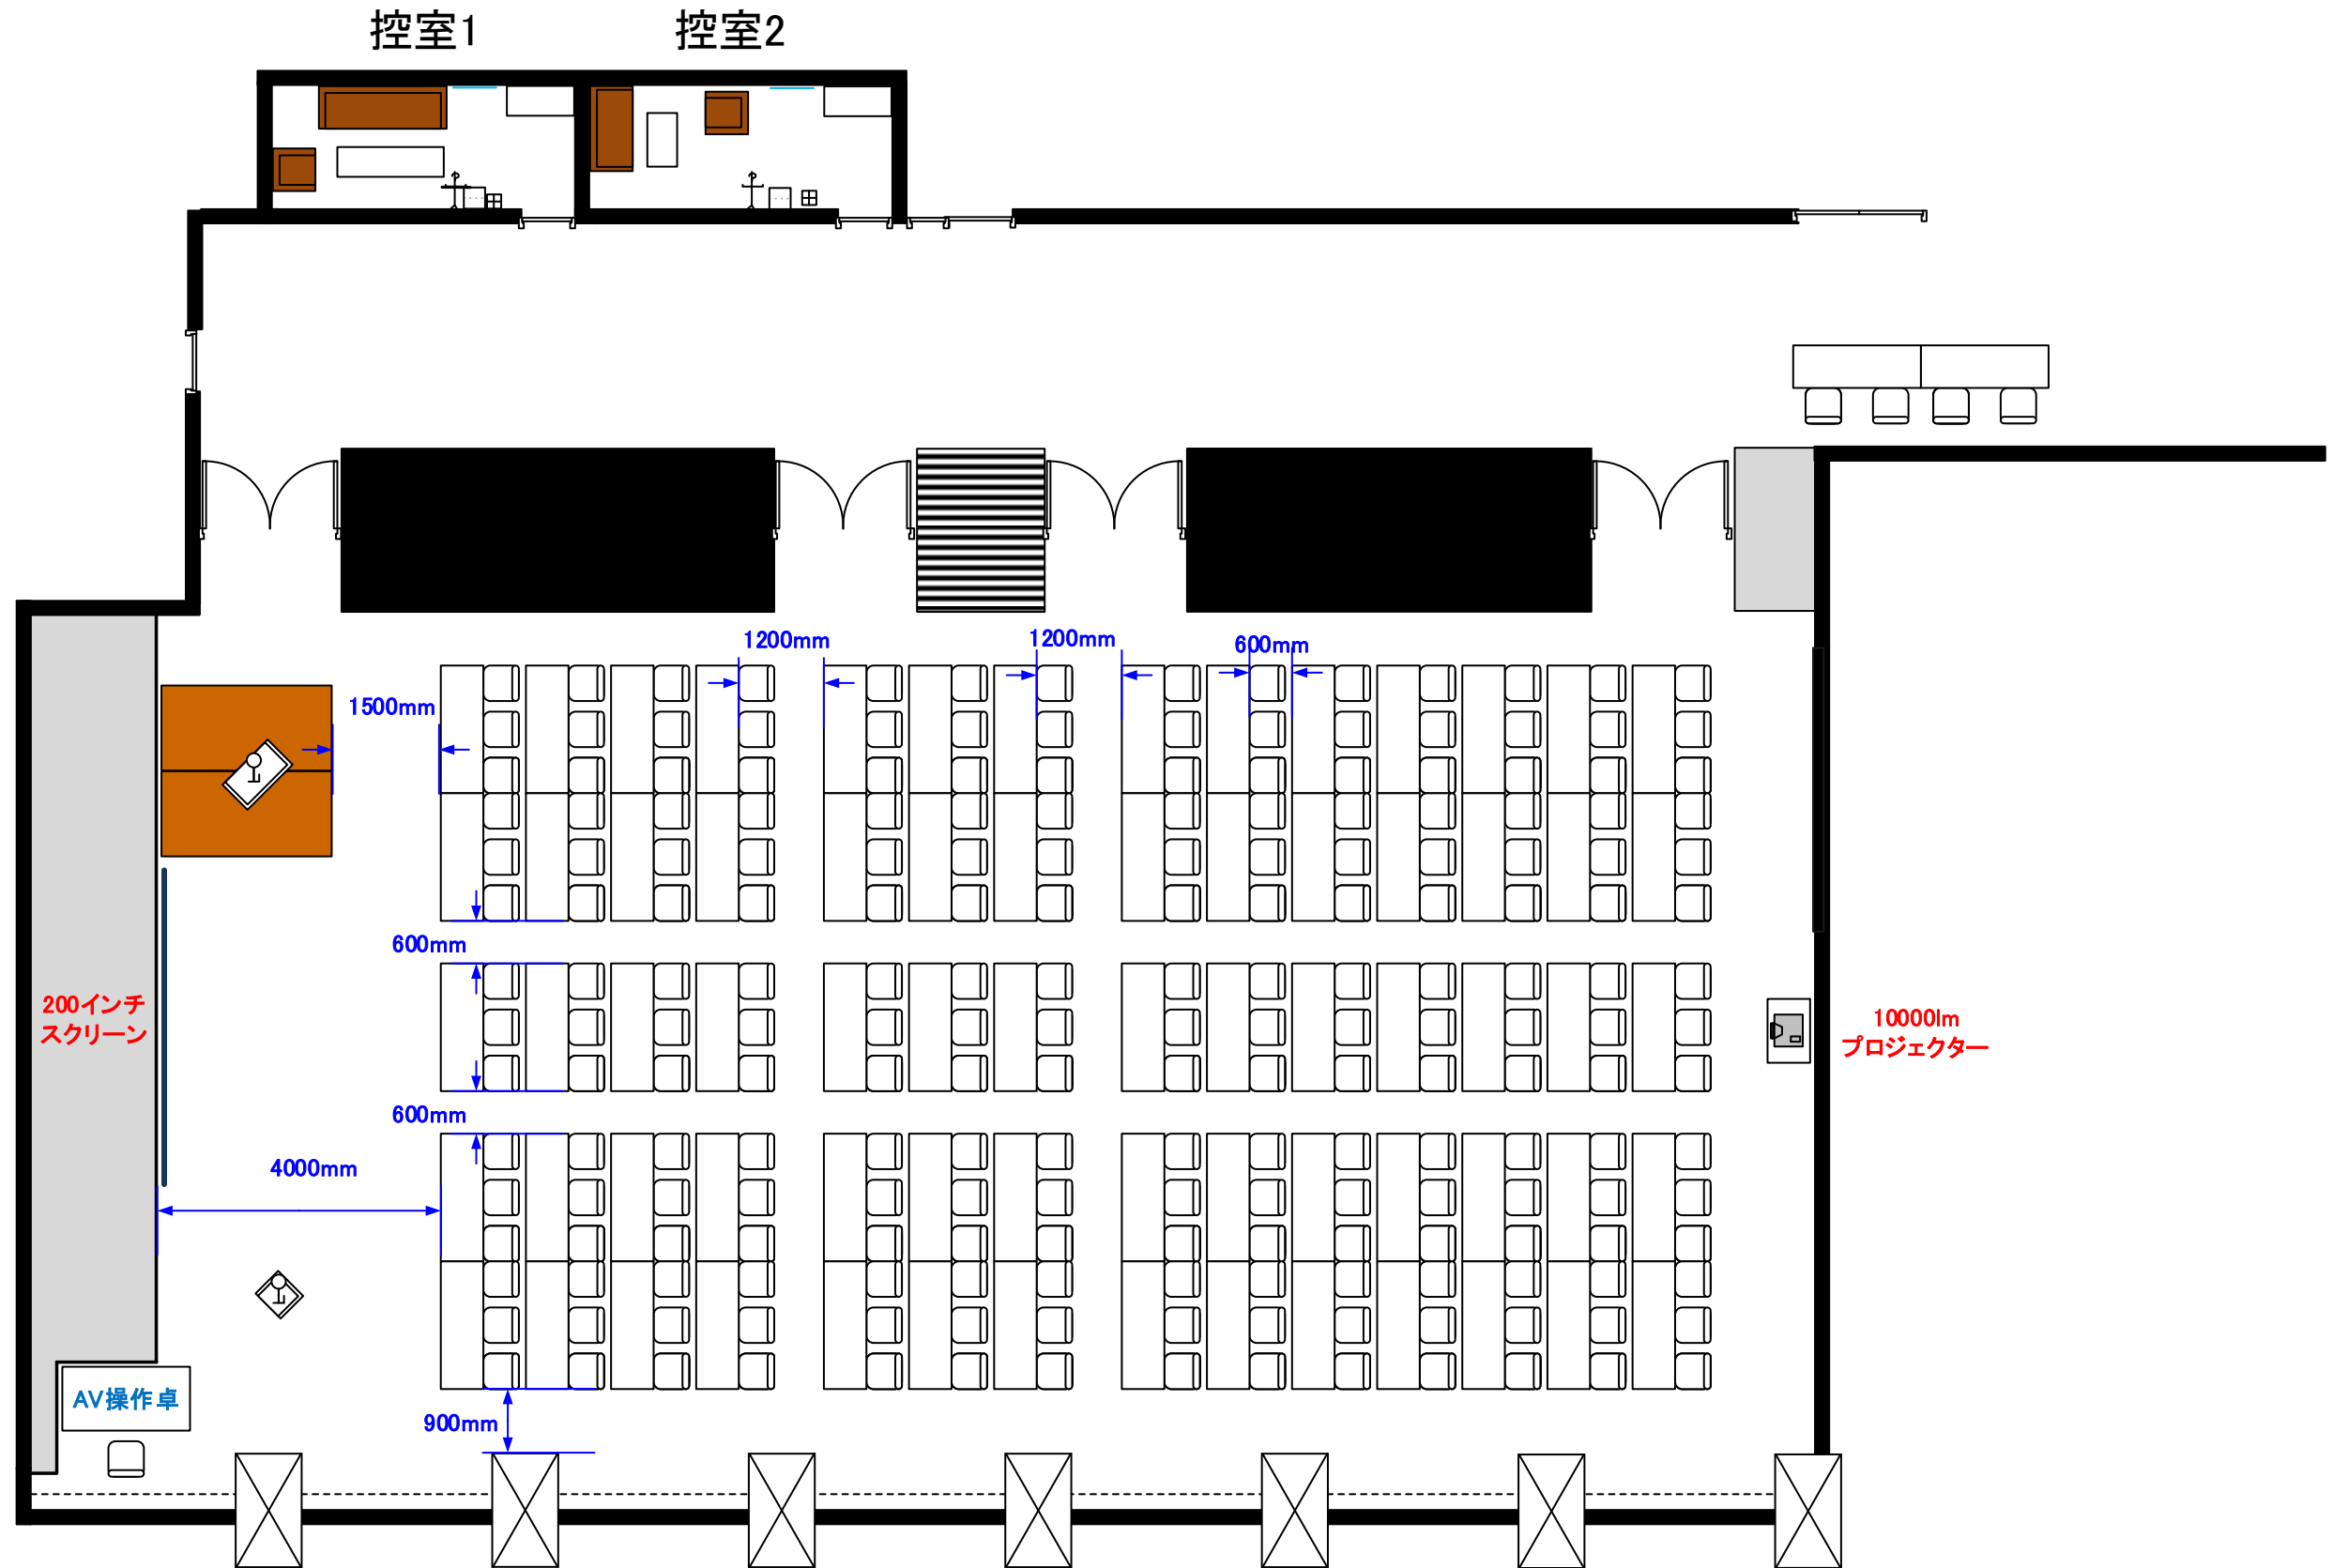

2階 ホールA・B スクール形式 210席

天井高 4.0M

0 0.5 1 2 3 4 5m Scale: 1/100 用紙:A4サイズ

推奨レイアウト

※レイアウト上のテーブル、椅子以外の備品(控室含む)は、別途有料でのお貸出しとなります。

コングレスクエア日本橋
CongresSquare