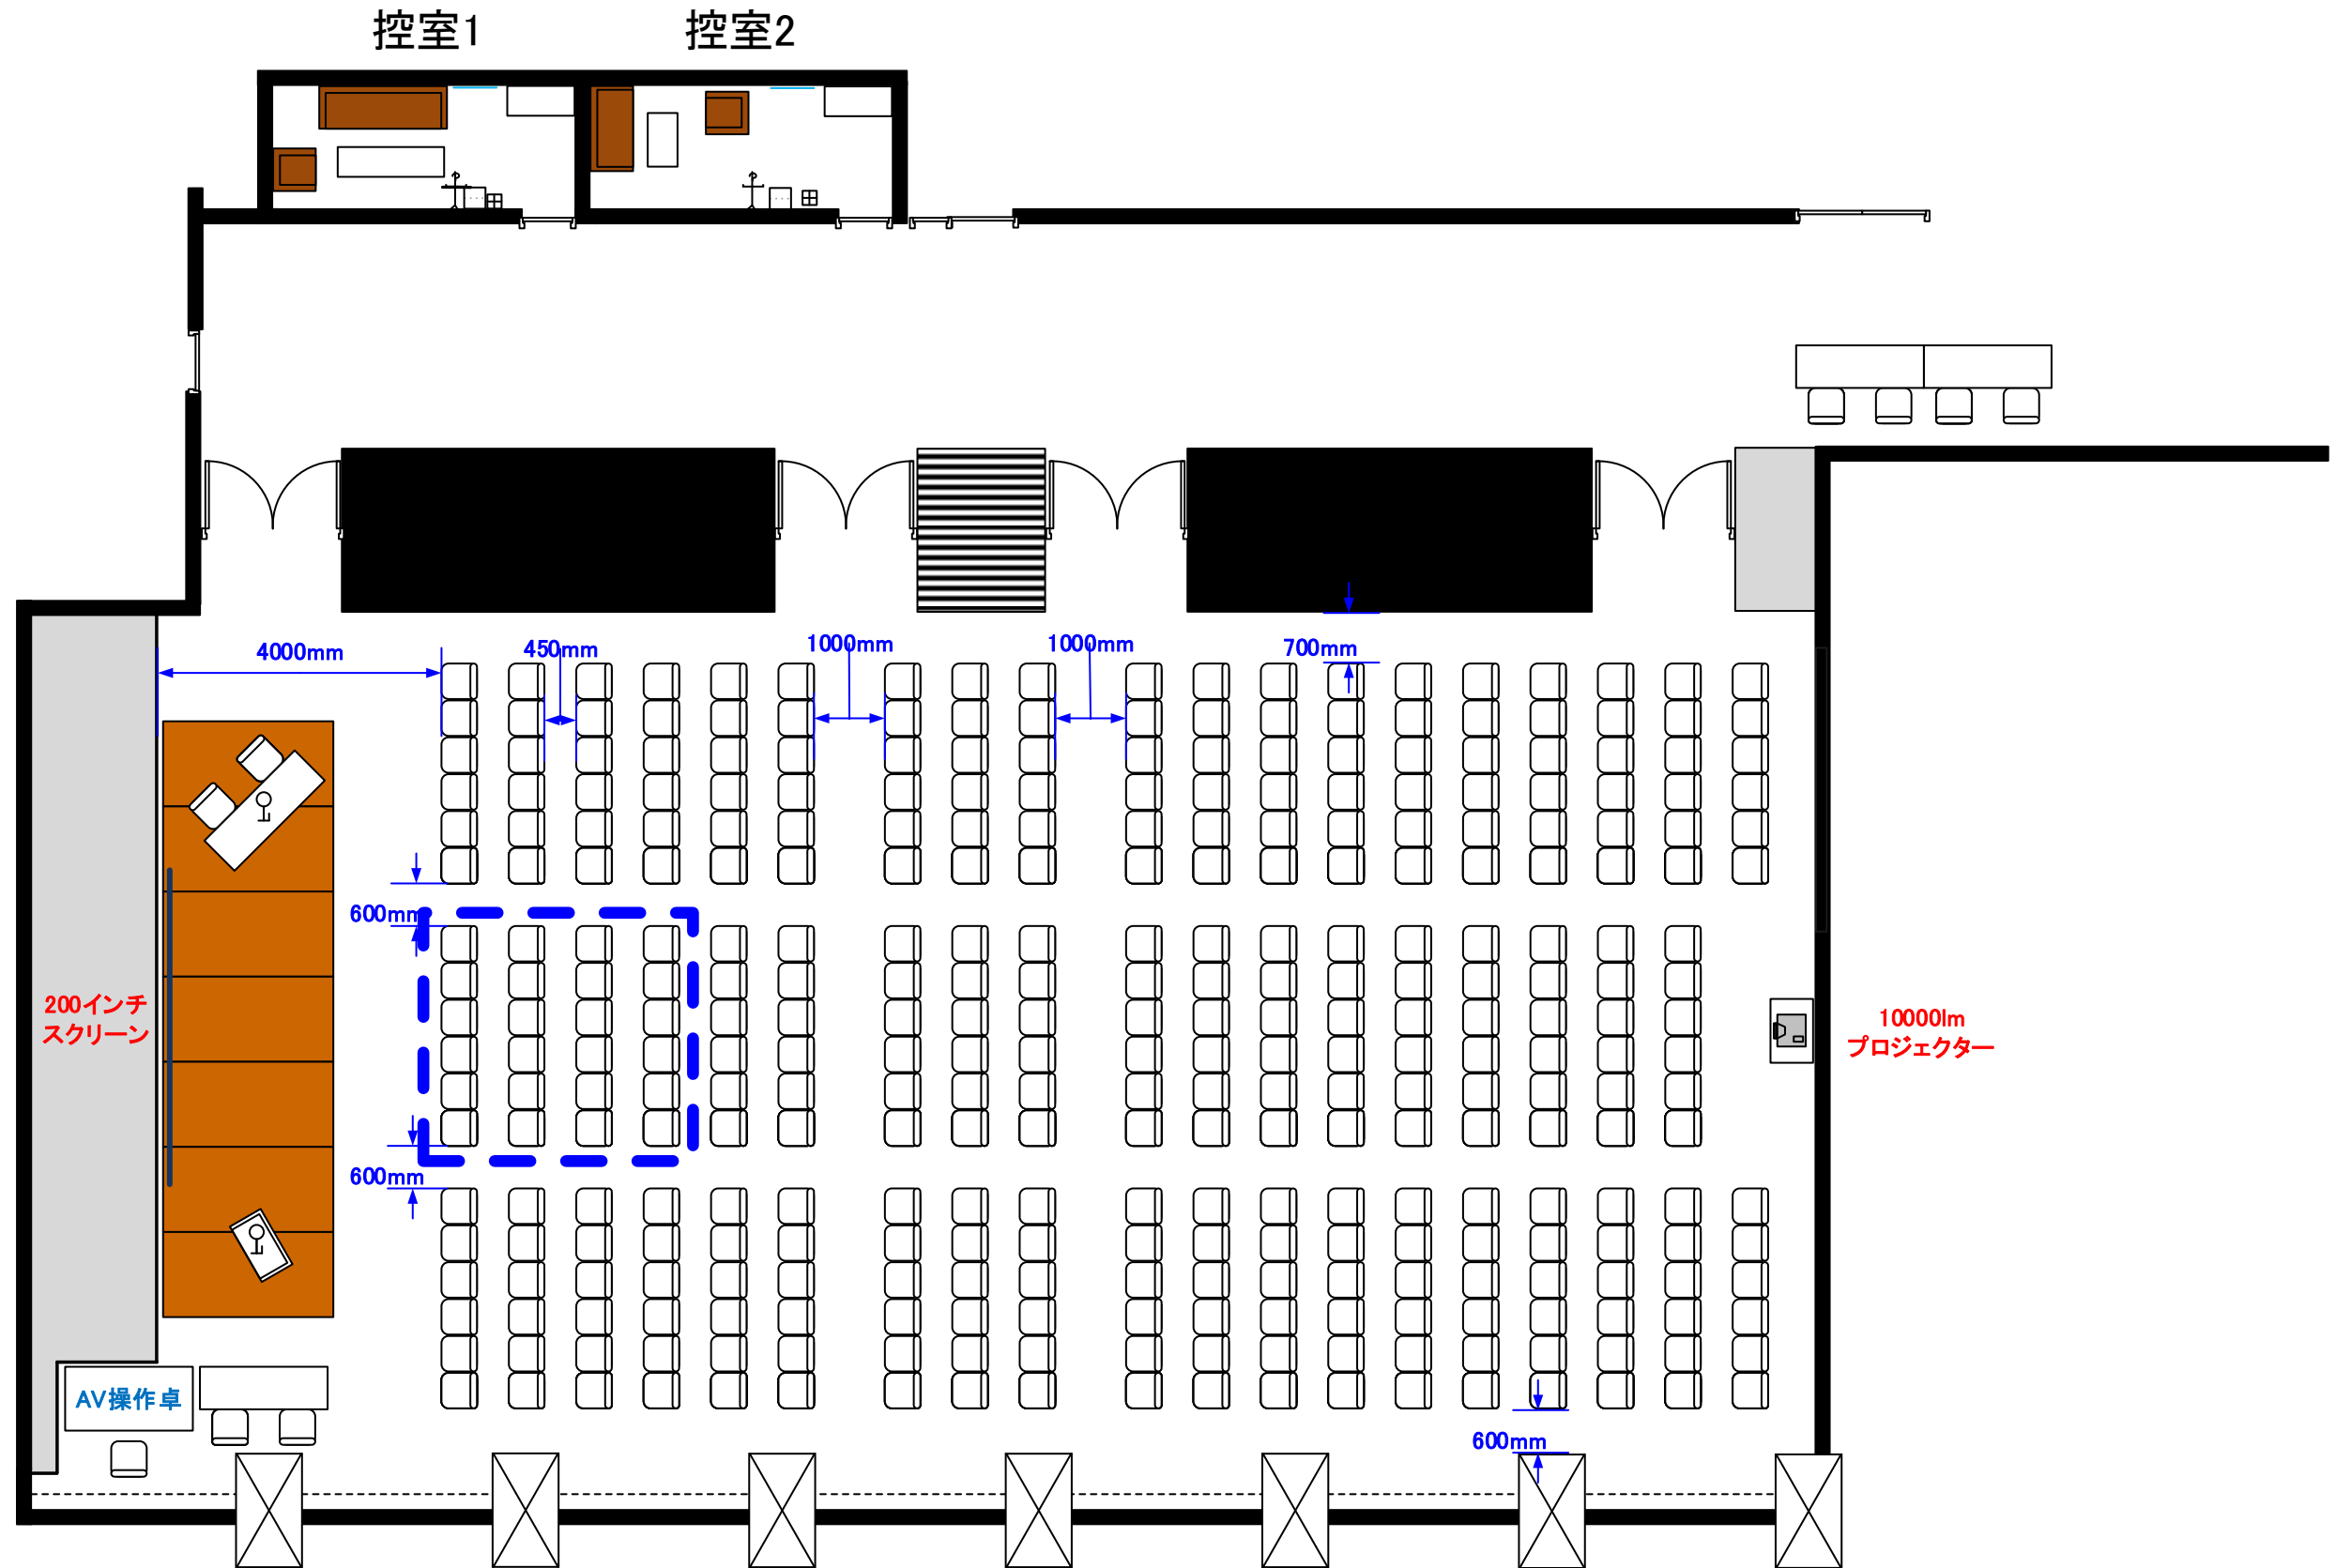

# 2階 ホールA・B シアター形式 336席

天井高 4.0M

0 0.5 1 2 3 4 5m Scale: 1/100 用紙:A4サイズ

※レイアウト上のテーブル、椅子以外の備品(控室含む)は、別途有料でのお貸出しとなります。  
※4800lmのプロジェクターご利用の際は、「点線(---)」で囲まれた部分の席を取り除き、設置いたします。

コングレスクエア日本橋  
CongresSquare