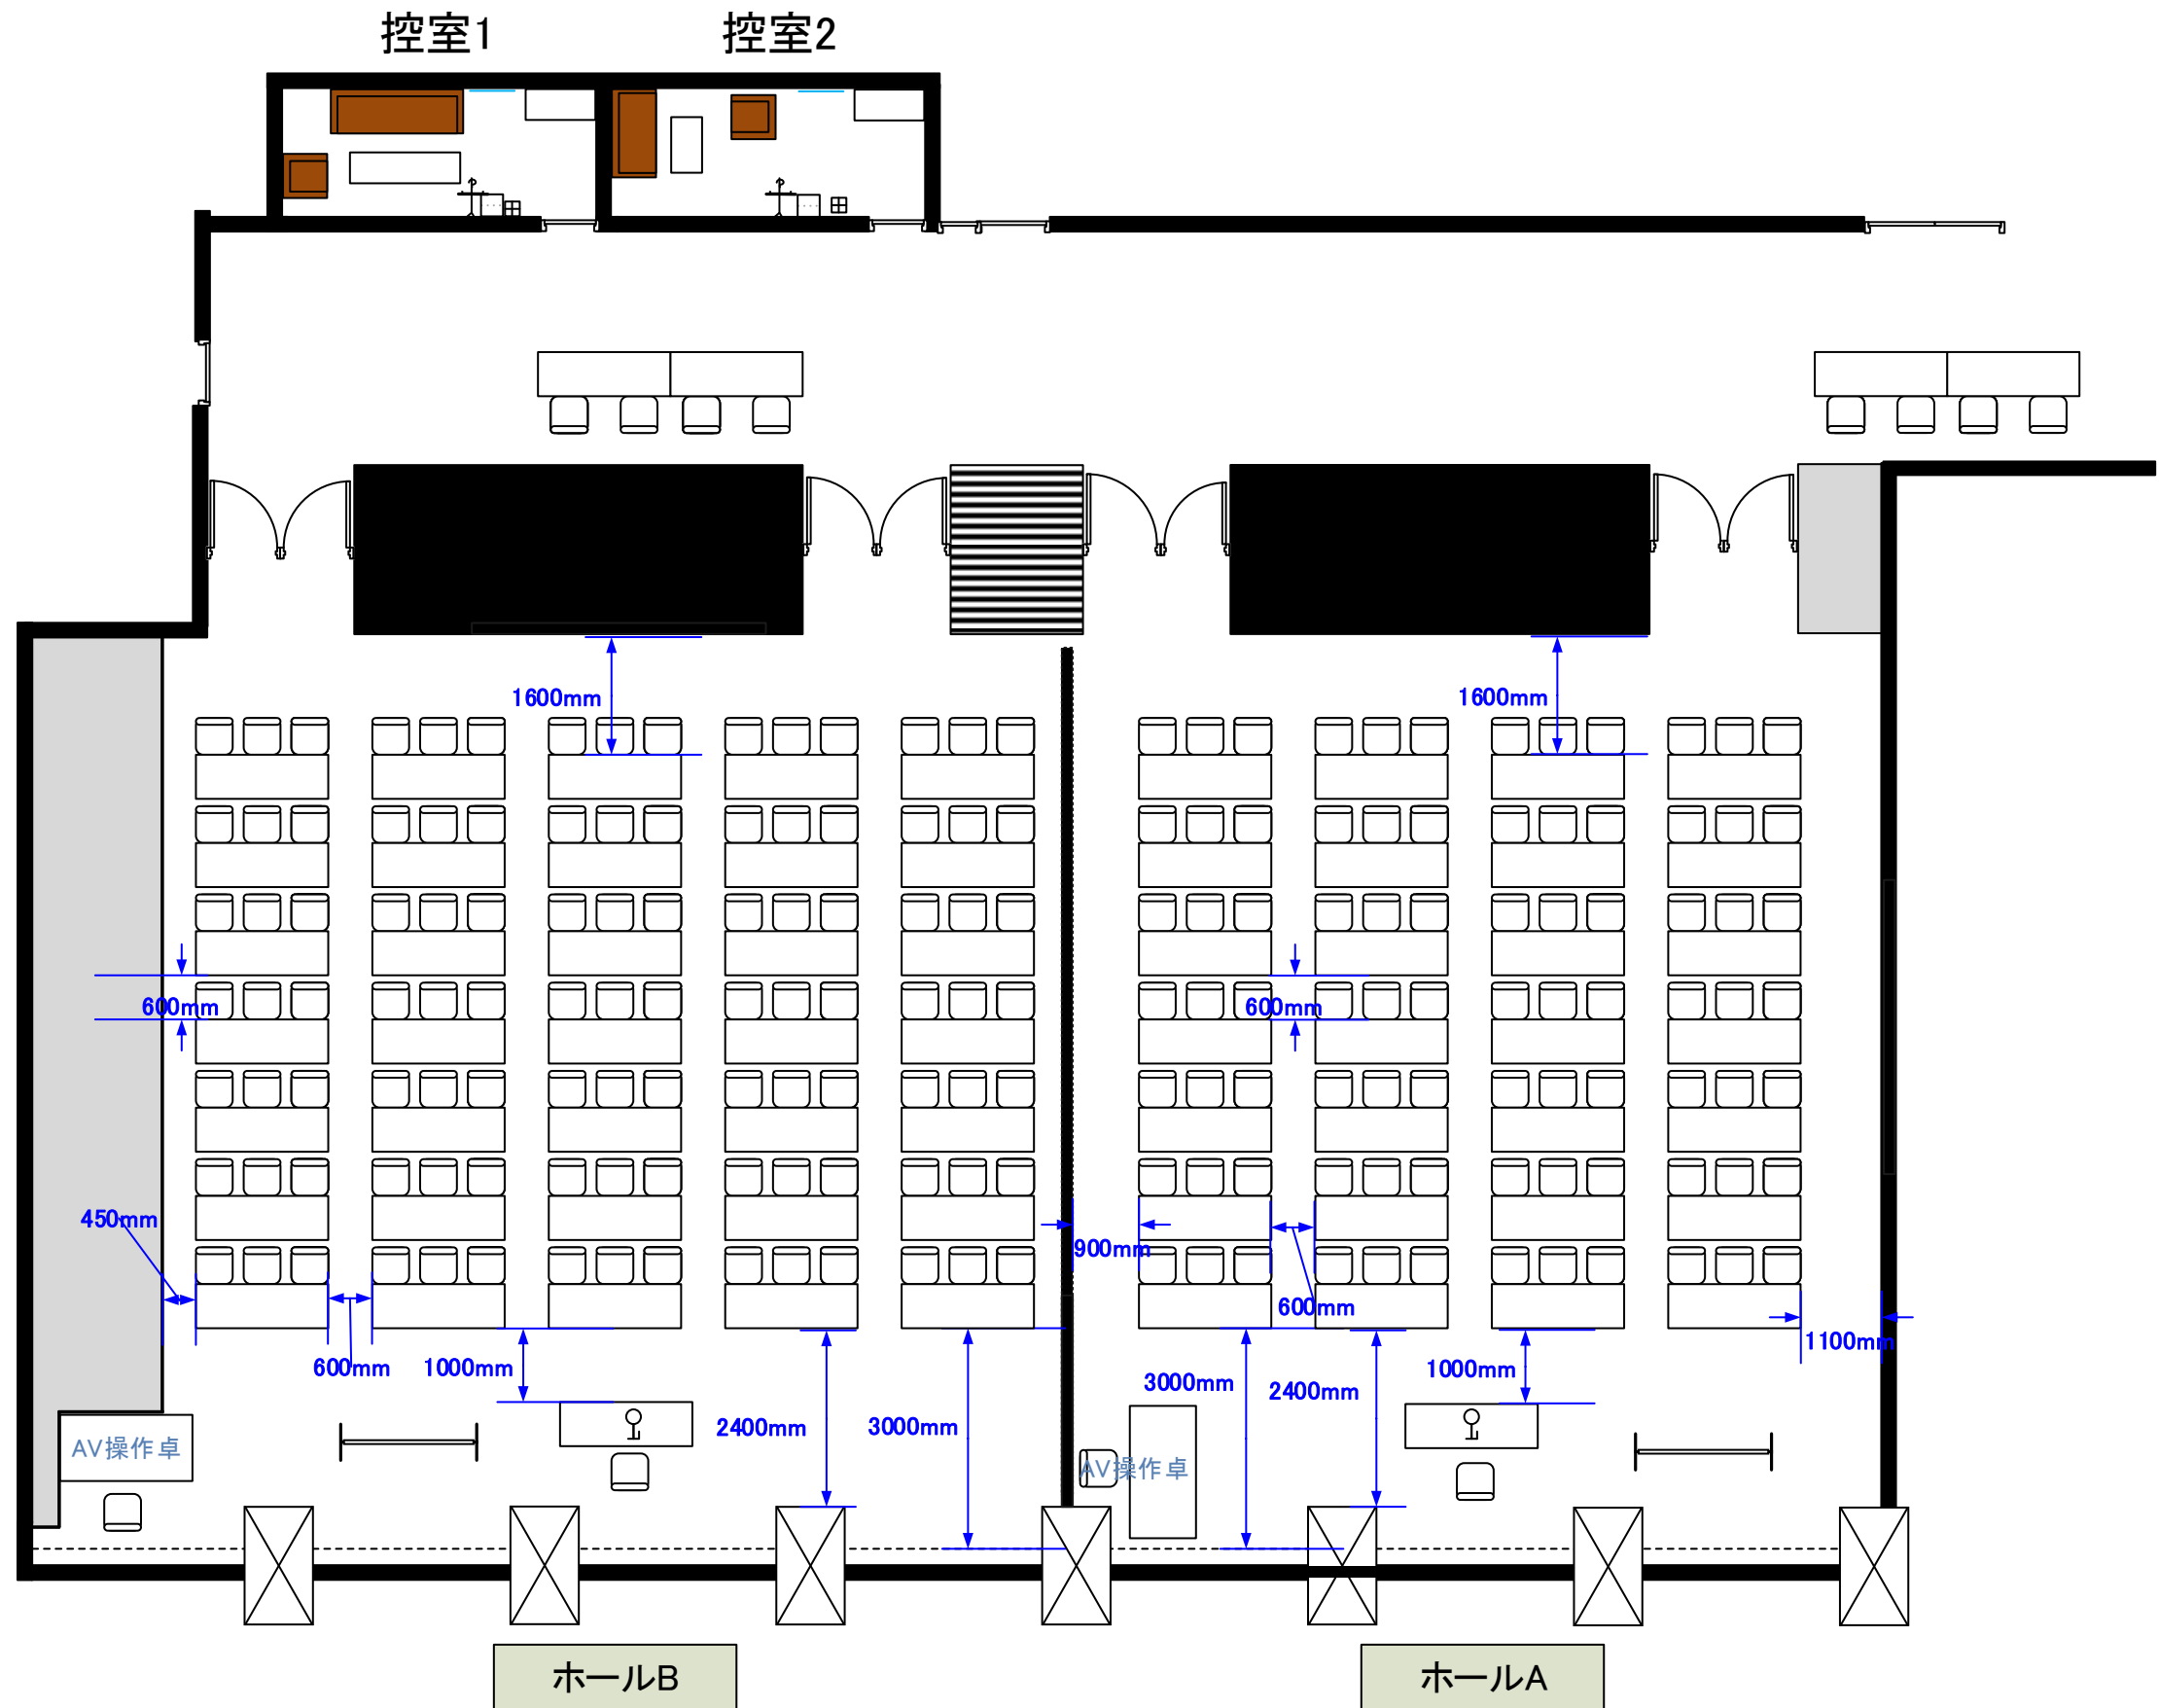

# 2階 ホールA スクール形式 84席 / ホールB スクール形式 105席

天井高 4.0M

0 0.5 1 2 3 4 5m Scale: 1/100 用紙:A4サイズ

最大収容席数  
サンプルレイアウト

※レイアウト上のテーブル、椅子以外の備品(控室含む)は、別途有料でのお貸出しとなります。

コングレスクエア日本橋  
CongressSquare