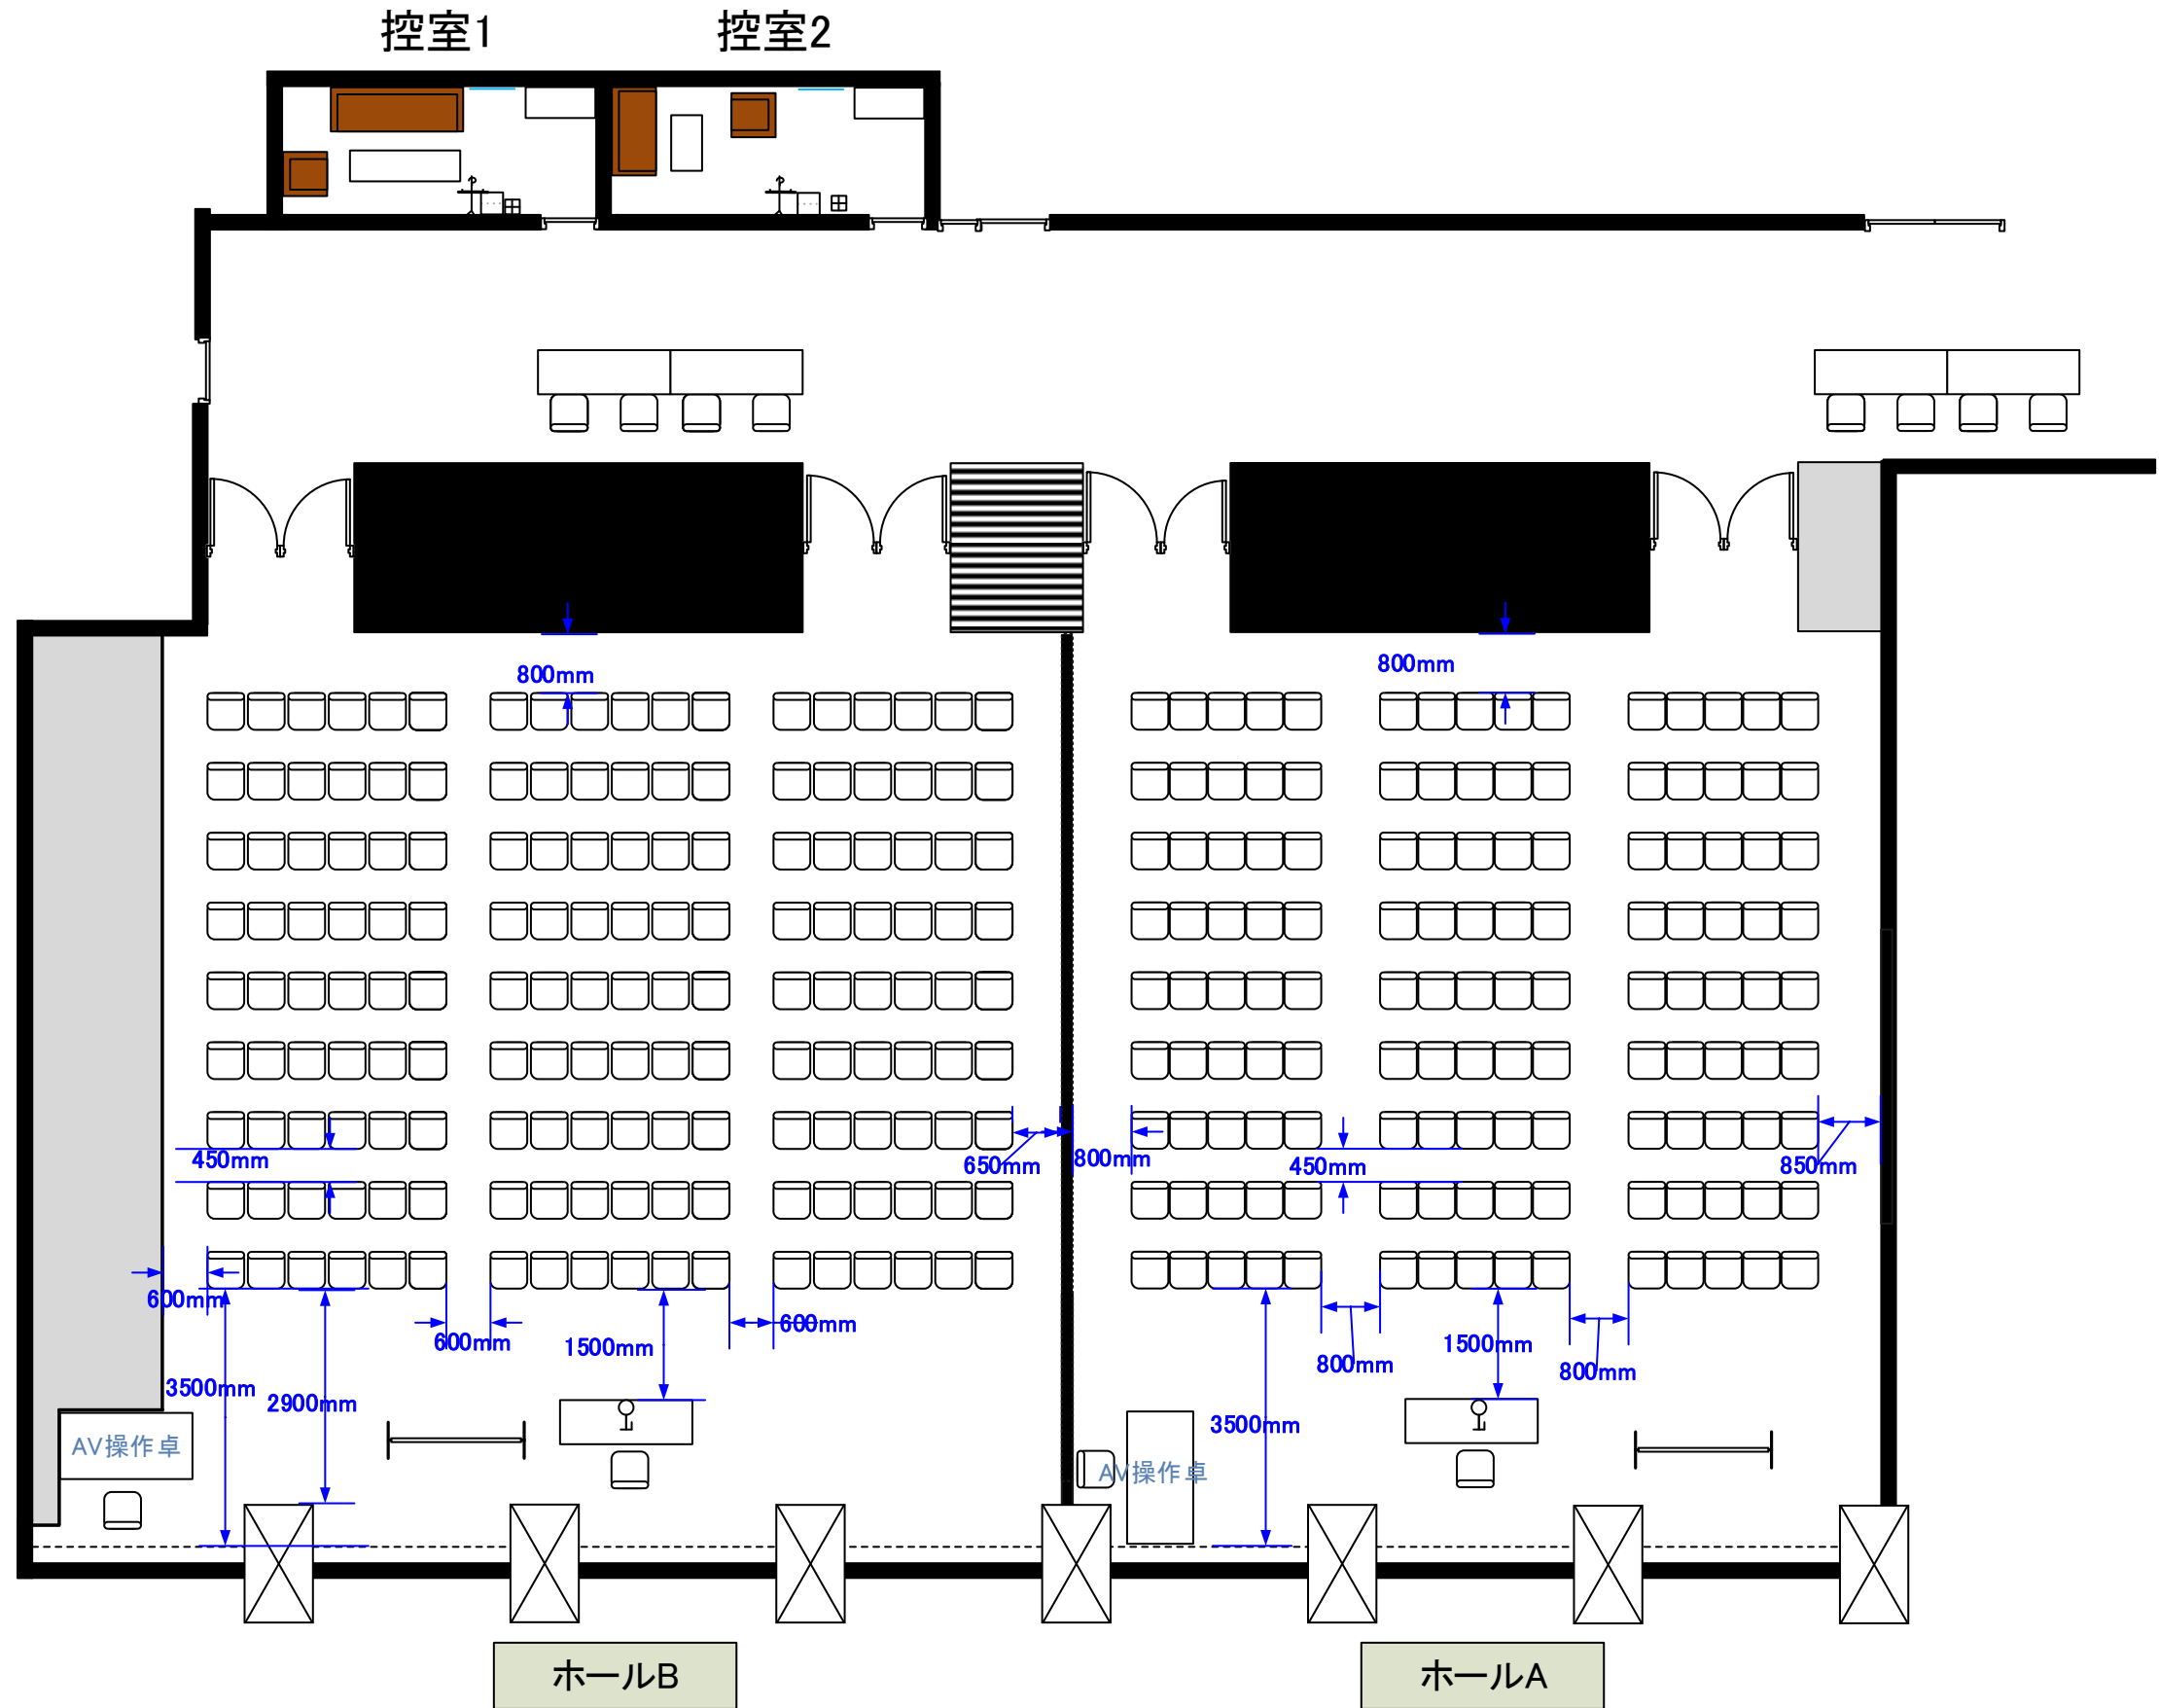

2階 ホールA シアター形式 135席 / ホールB シアター形式 162席

天井高 4.0M

0 0.5 1 2 3 4 5m Scale: 1/100 用紙:A4サイズ

最大収容席数
サンプルレイアウト

※レイアウト上のテーブル、椅子以外の備品(控室含む)は、別途有料でのお貸出しとなります。

コングレスクエア日本橋
CongresSquare