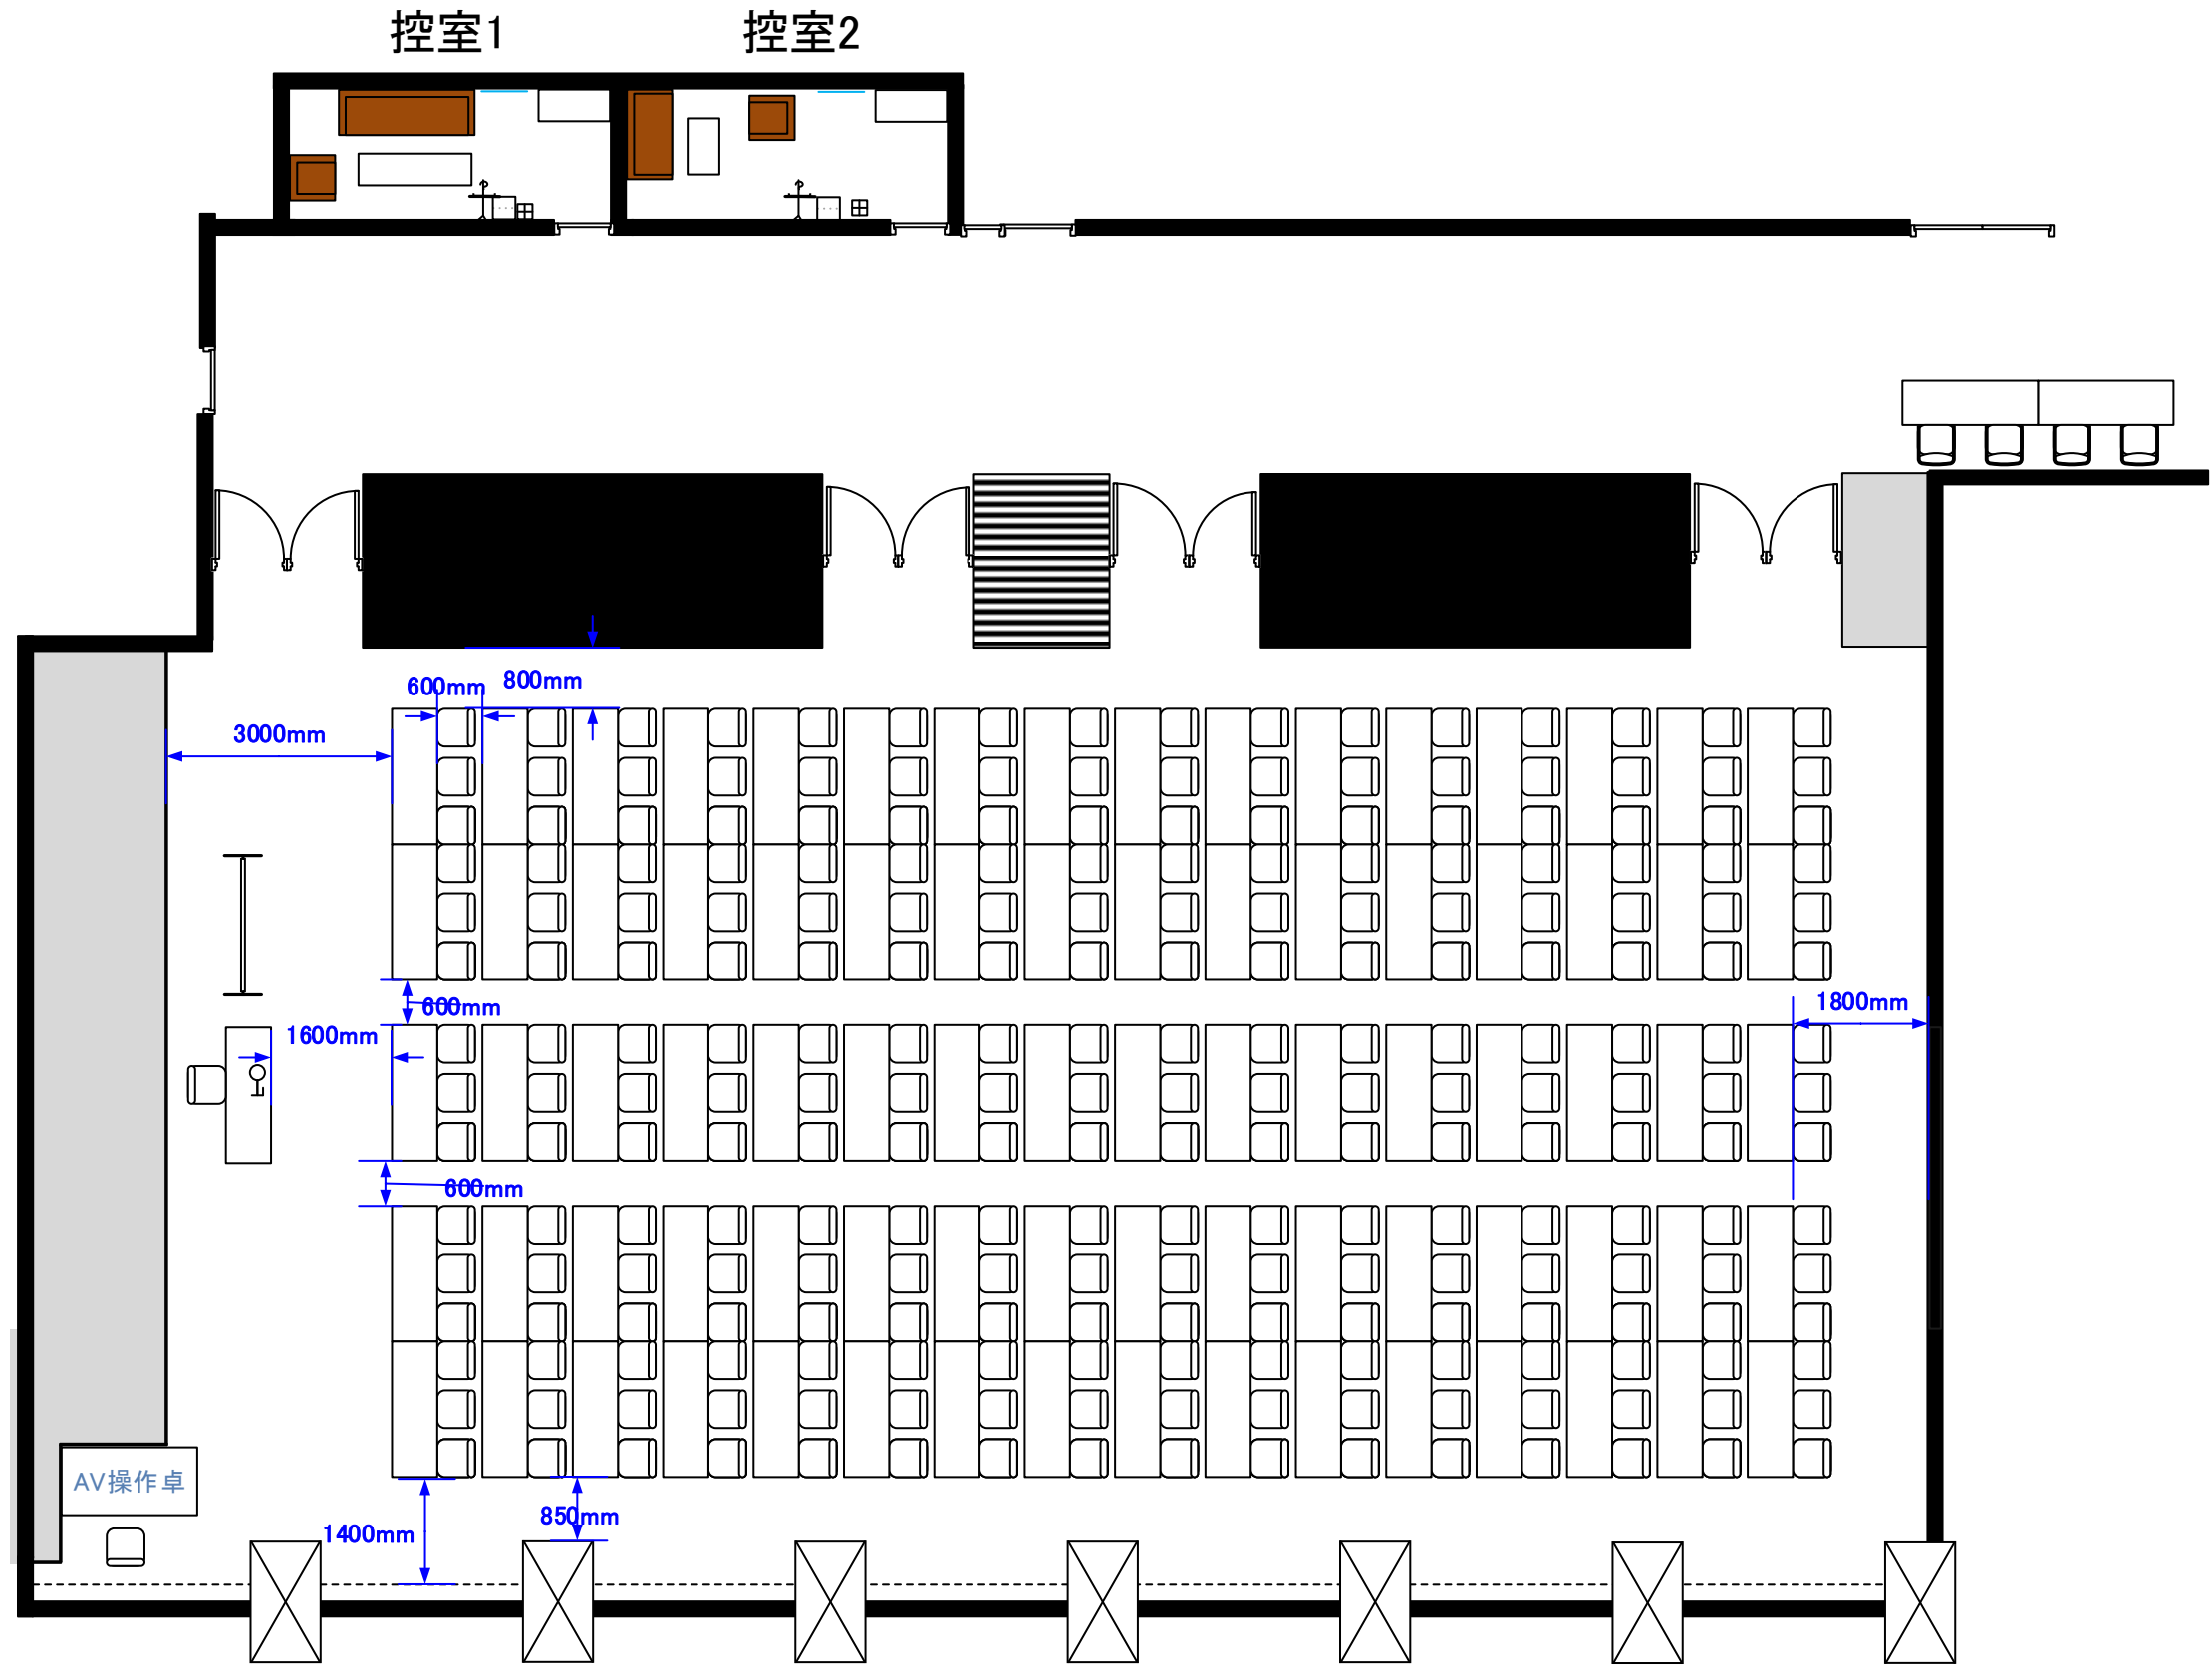

2階 ホールA・B スクール形式 240席

天井高 4.0M

0 0.5 1 2 3 4 5m Scale: 1/100 用紙:A4サイズ

最大収容席数
サンプルレイアウト

※レイアウト上のテーブル、椅子以外の備品(控室含む)は、別途有料でのお貸出しとなります。

コングレスクエア日本橋
CongresSquare