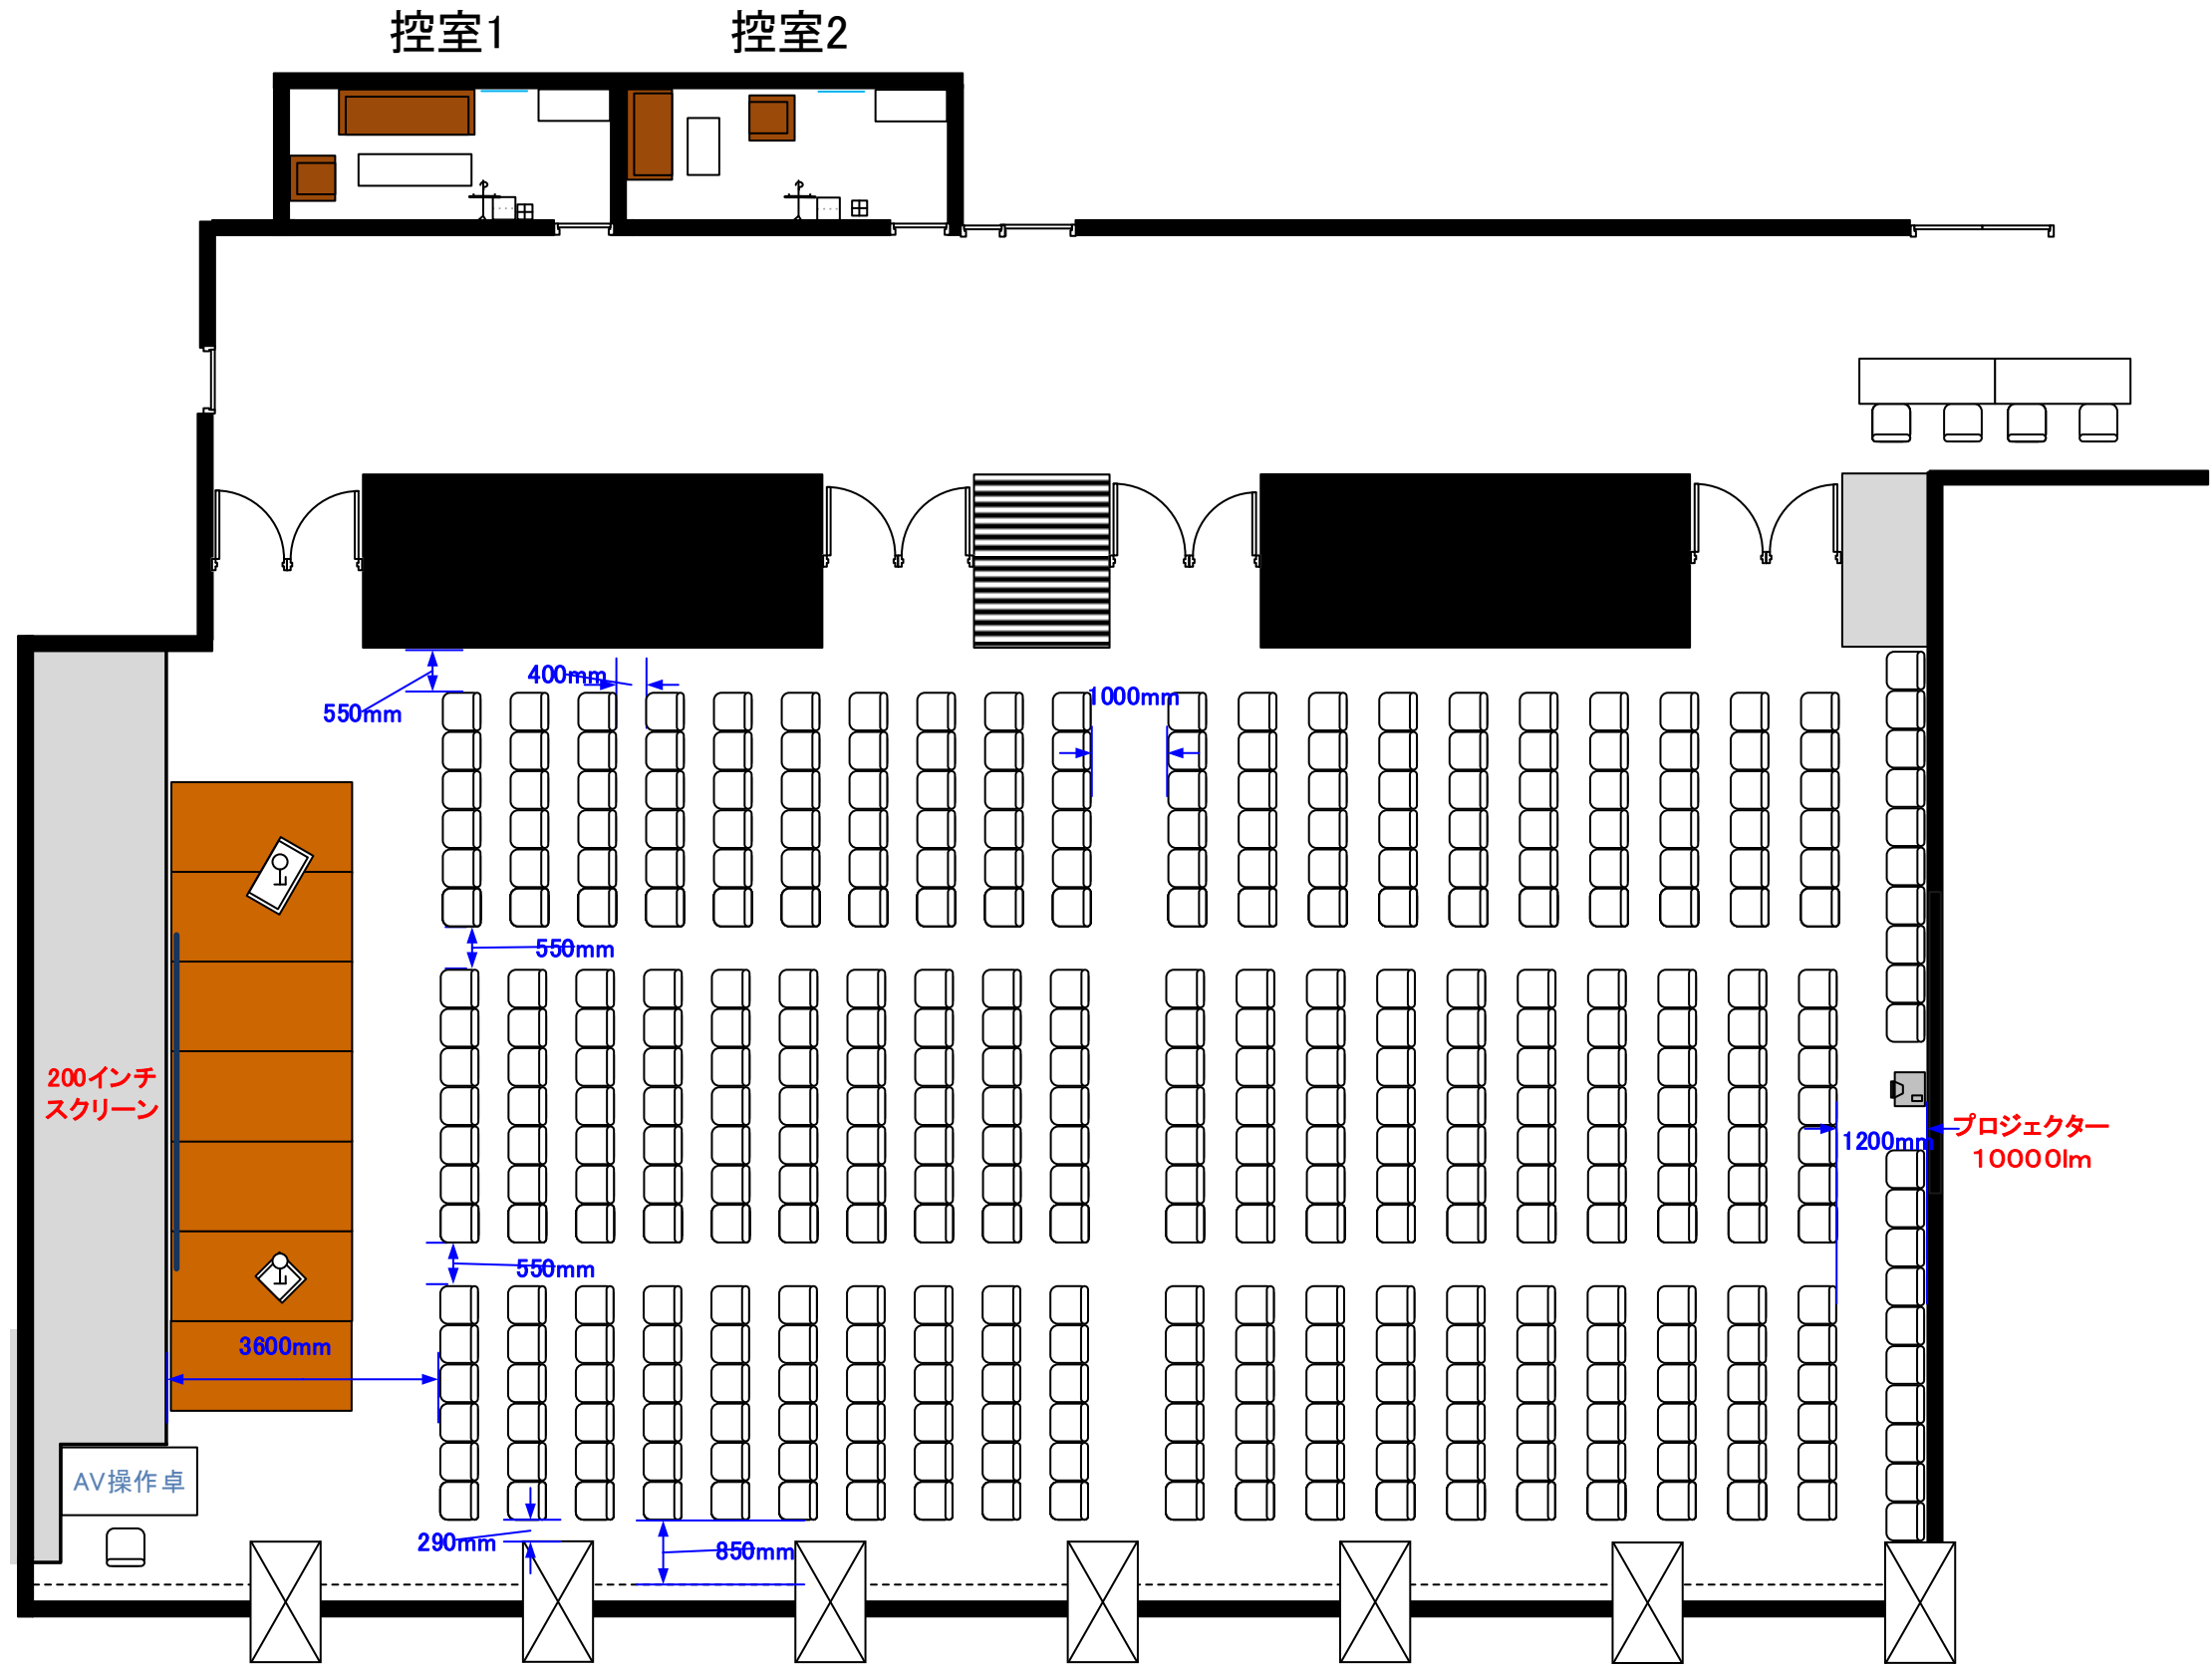

2階 ホールA・B シアター形式 400席

天井高 4.0M

0 0.5 1 2 3 4 5m Scale: 1/100 用紙:A4サイズ

最大収容席数
サンプルレイアウト

※レイアウト上のテーブル、椅子以外の備品(控室含む)は、別途有料でのお貸出しとなります。

コングレスクエア日本橋
CongresSquare