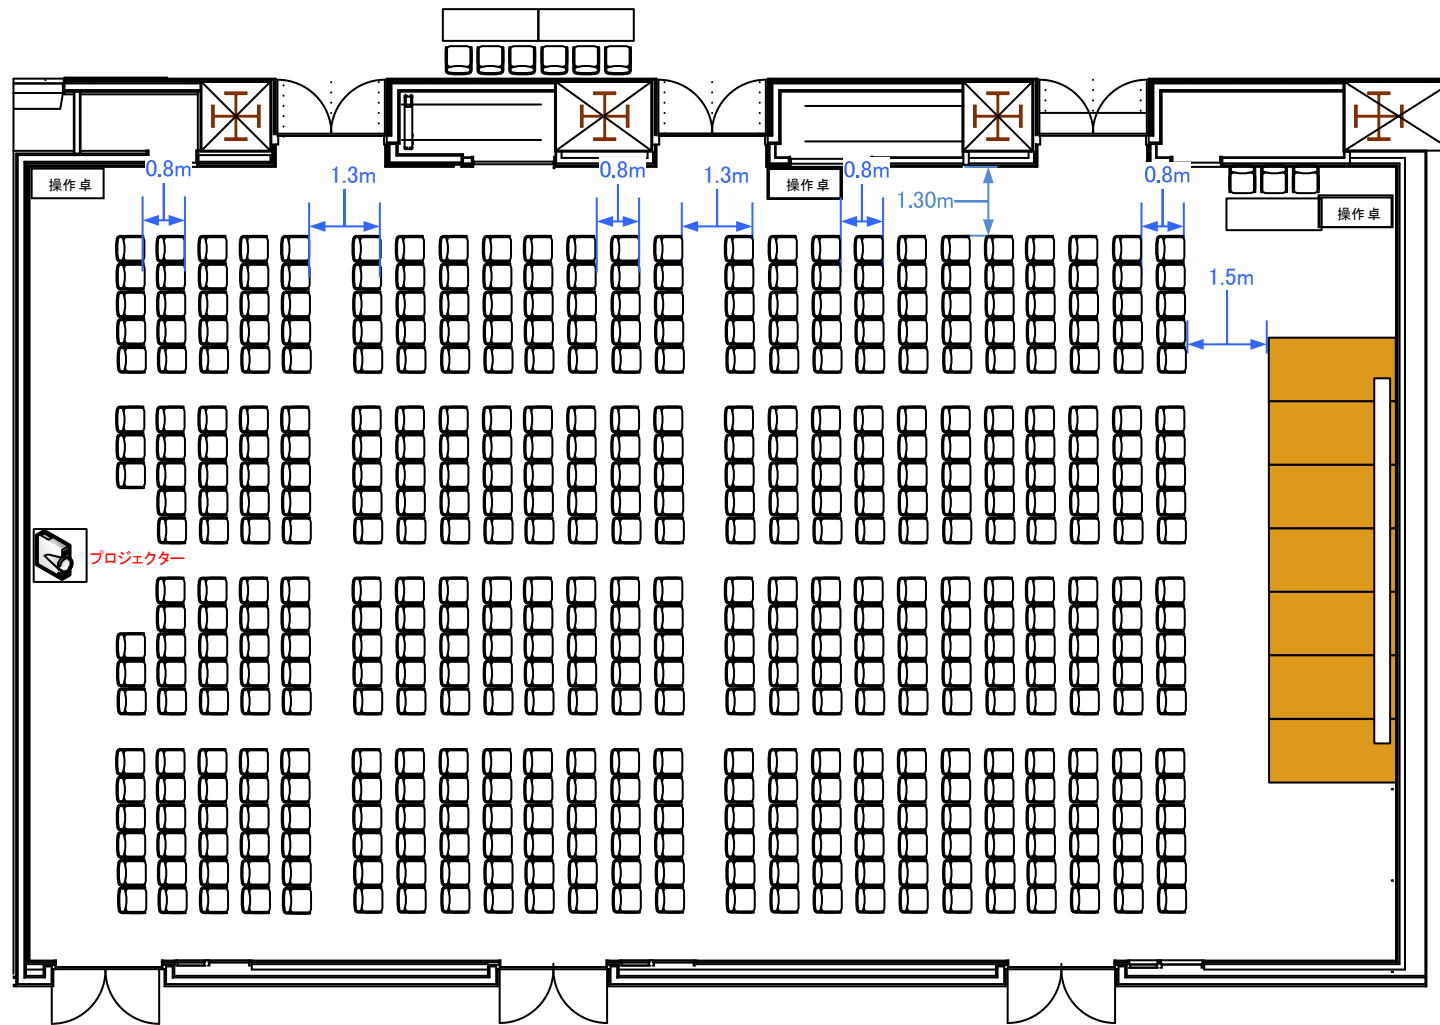

B1F コンベンションホール シアター500席

天井高5M

コングレスクエア 中野