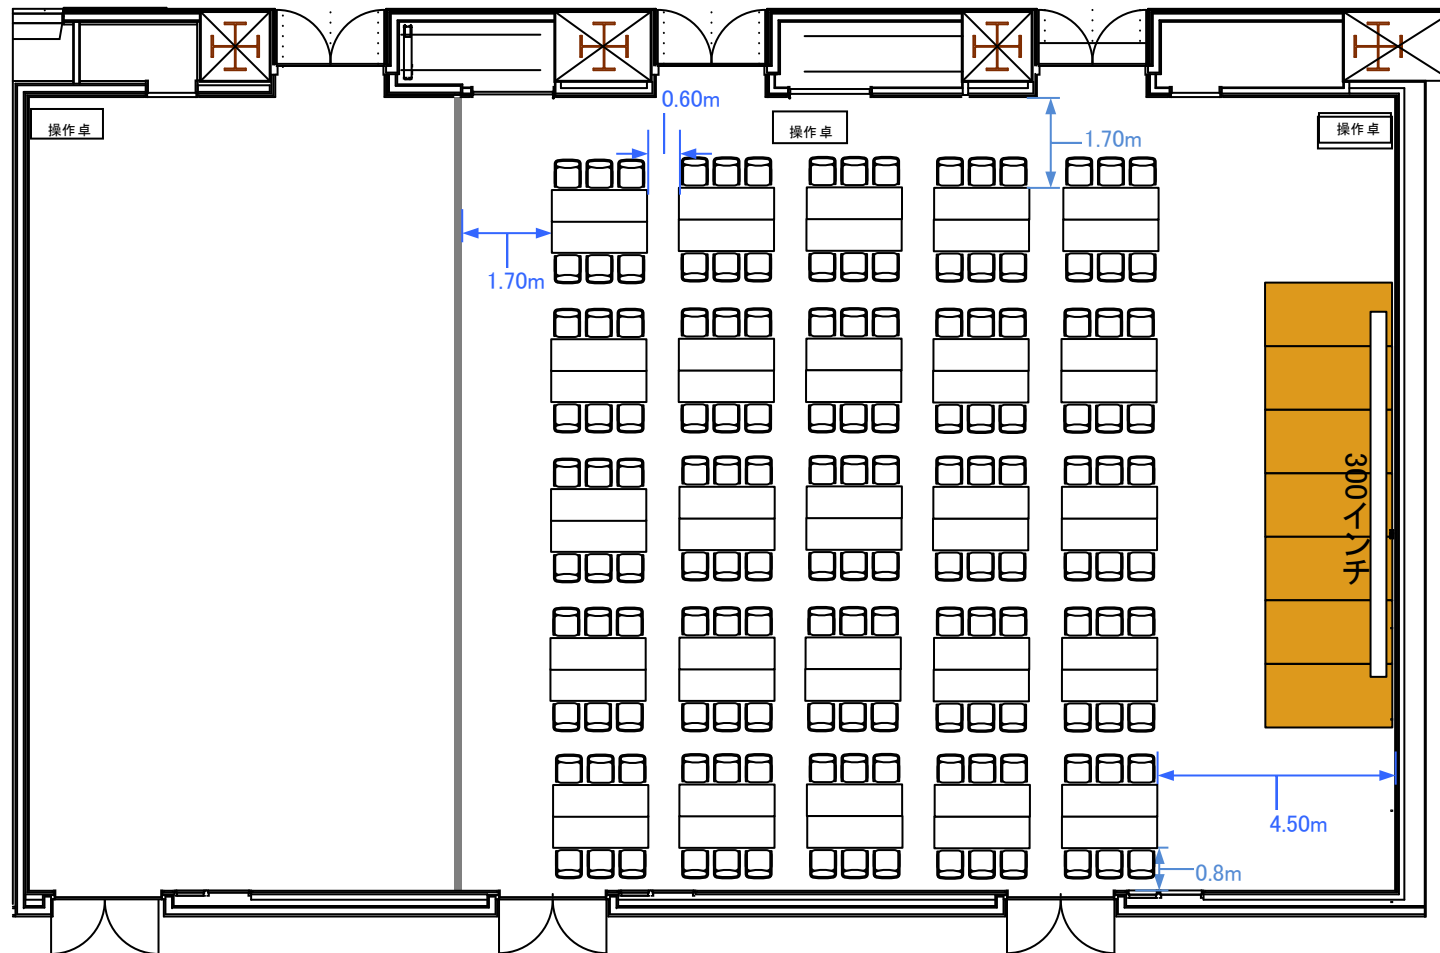

B1F コンベンションホール AB 島型150席

天井高5M

コングレスクエア 中野