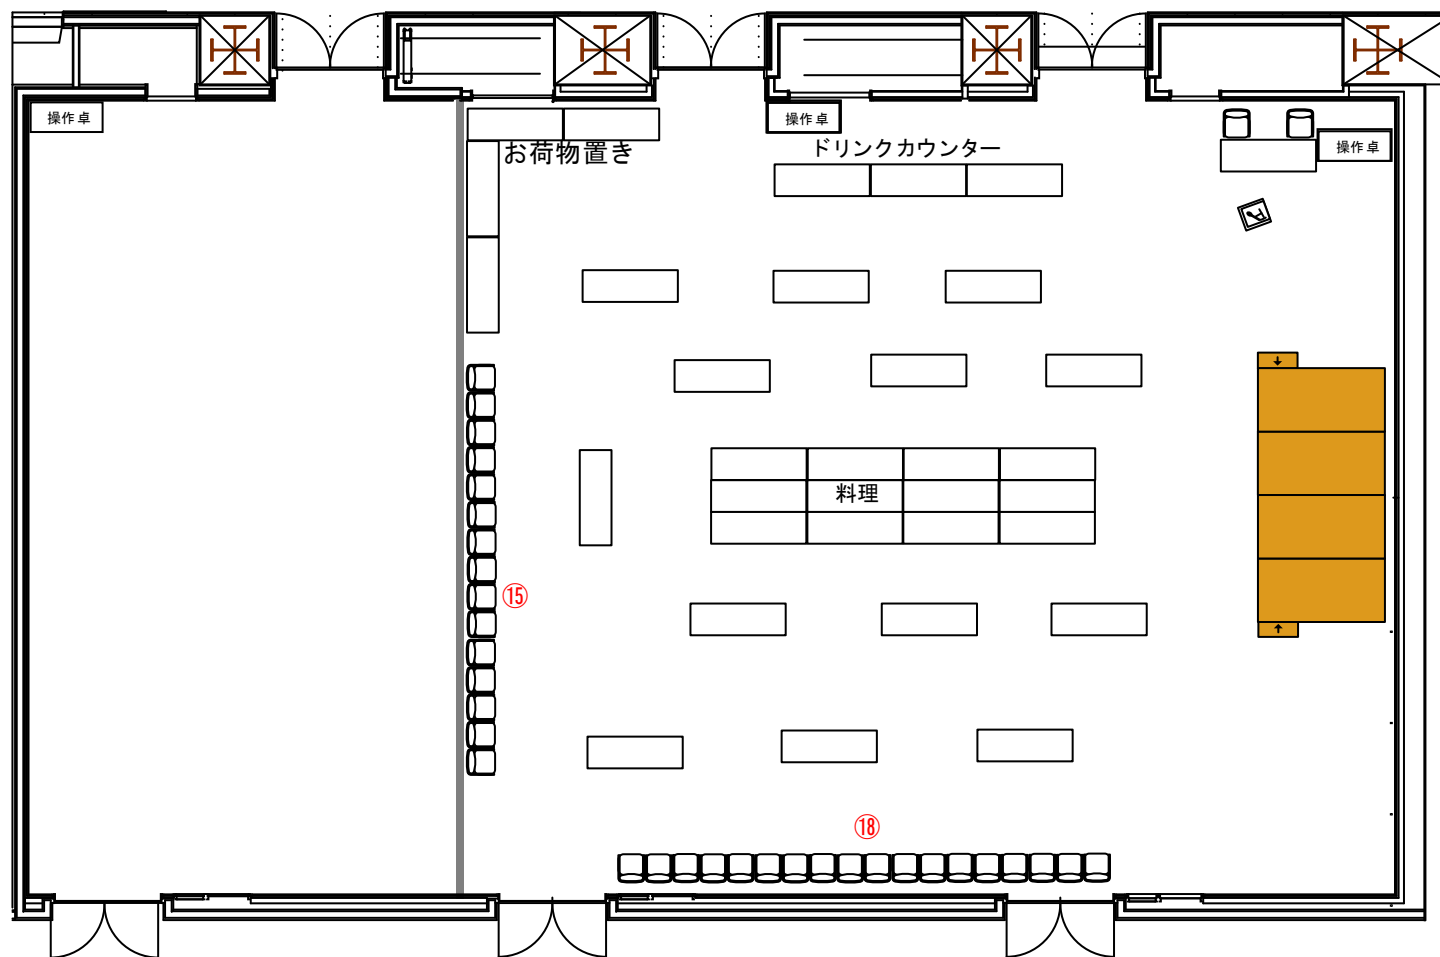

# B1F コンベンションホールAB パーティー

天井高5M

コングレスクエア 中野