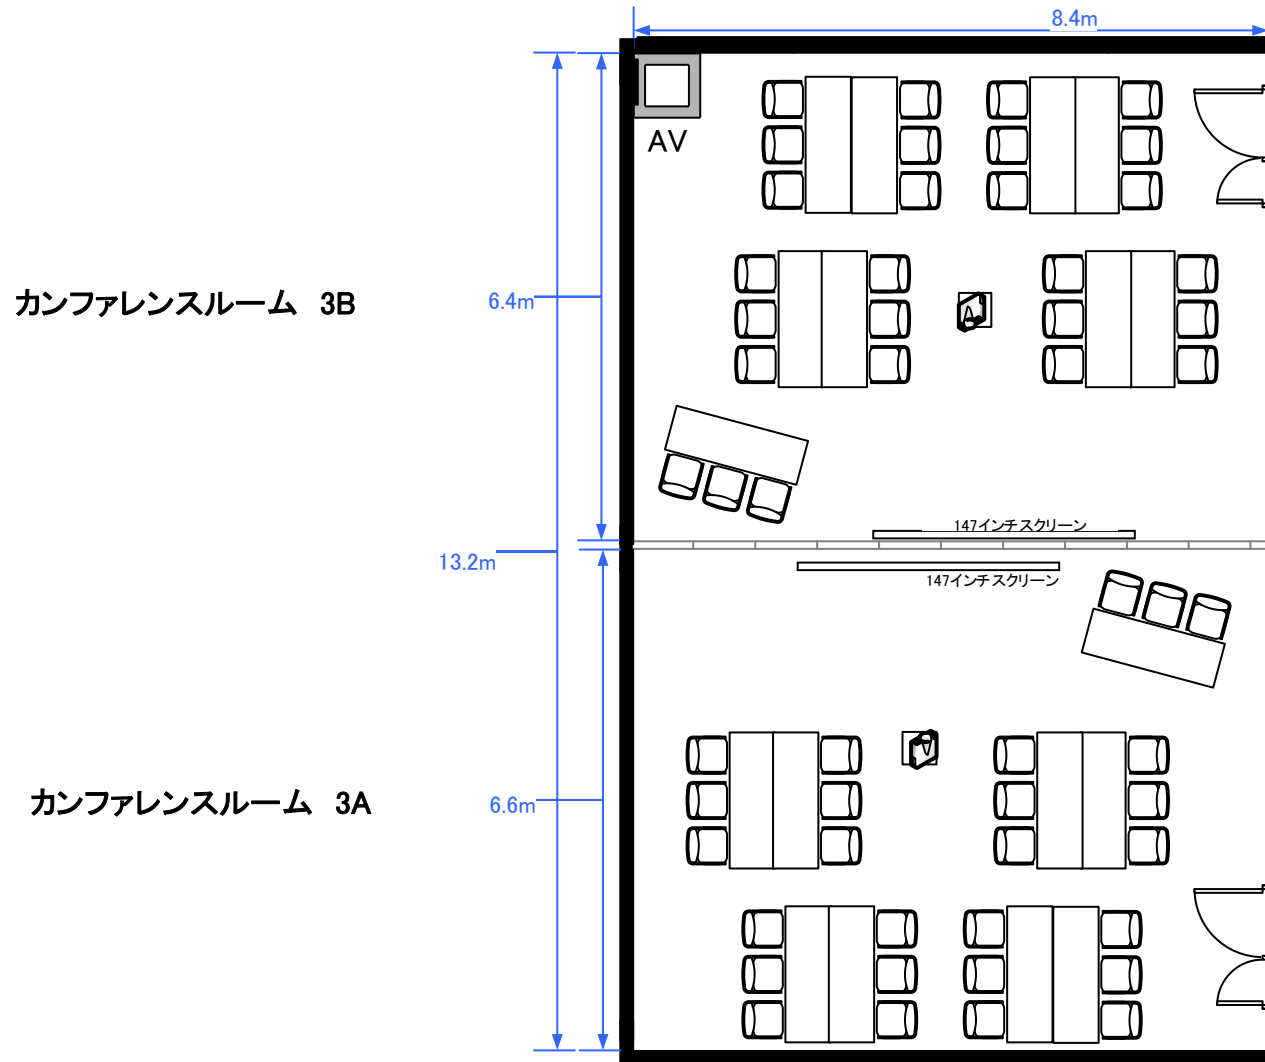

1F カンファレンスルーム3AB 島型24席

0 0.5 1 2 3 4 5m Scale: 1/100 用紙:A4サイズ

天井高 3.15M