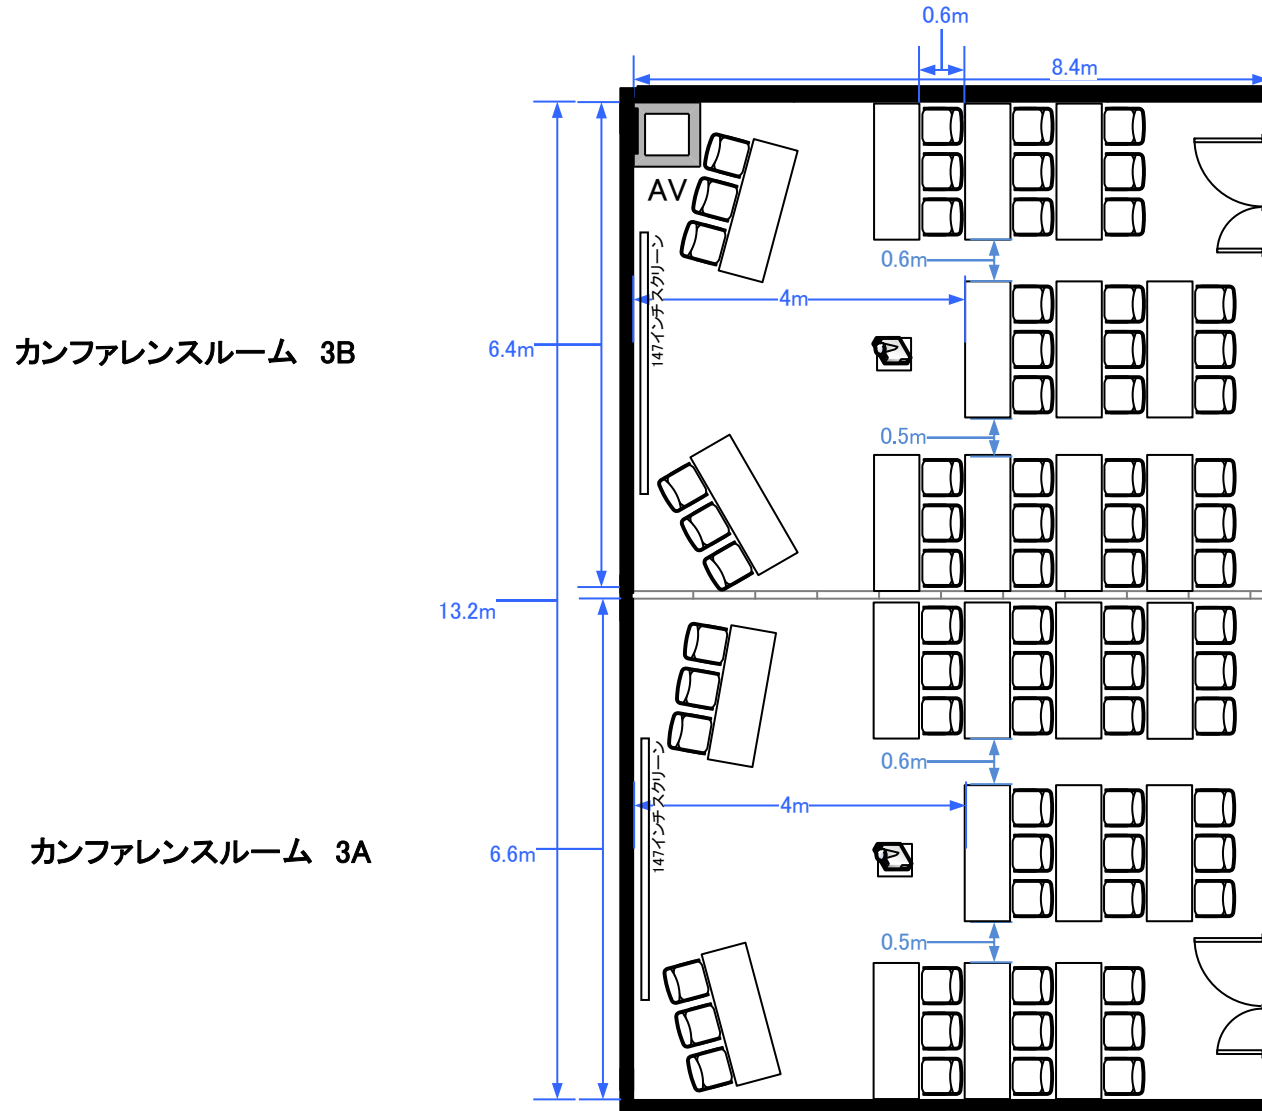

1F カンファレンスルーム3AB スクール各30席

0 0.5 1 2 3 4 5m Scale: 1/100 用紙:A4サイズ

天井高 3.15M