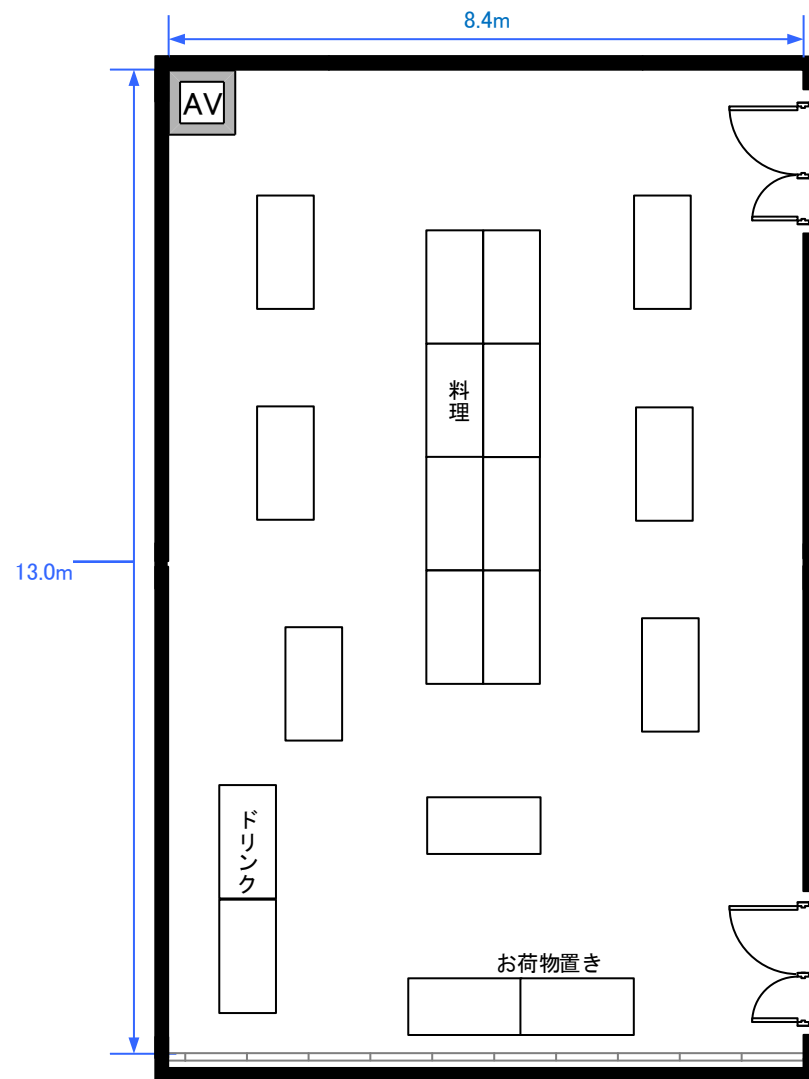

1F カンファレンスルーム3 立食

0 0.5 1 2 3 4 5m Scale: 1/100 用紙: A4サイズ

天井高 3.15M