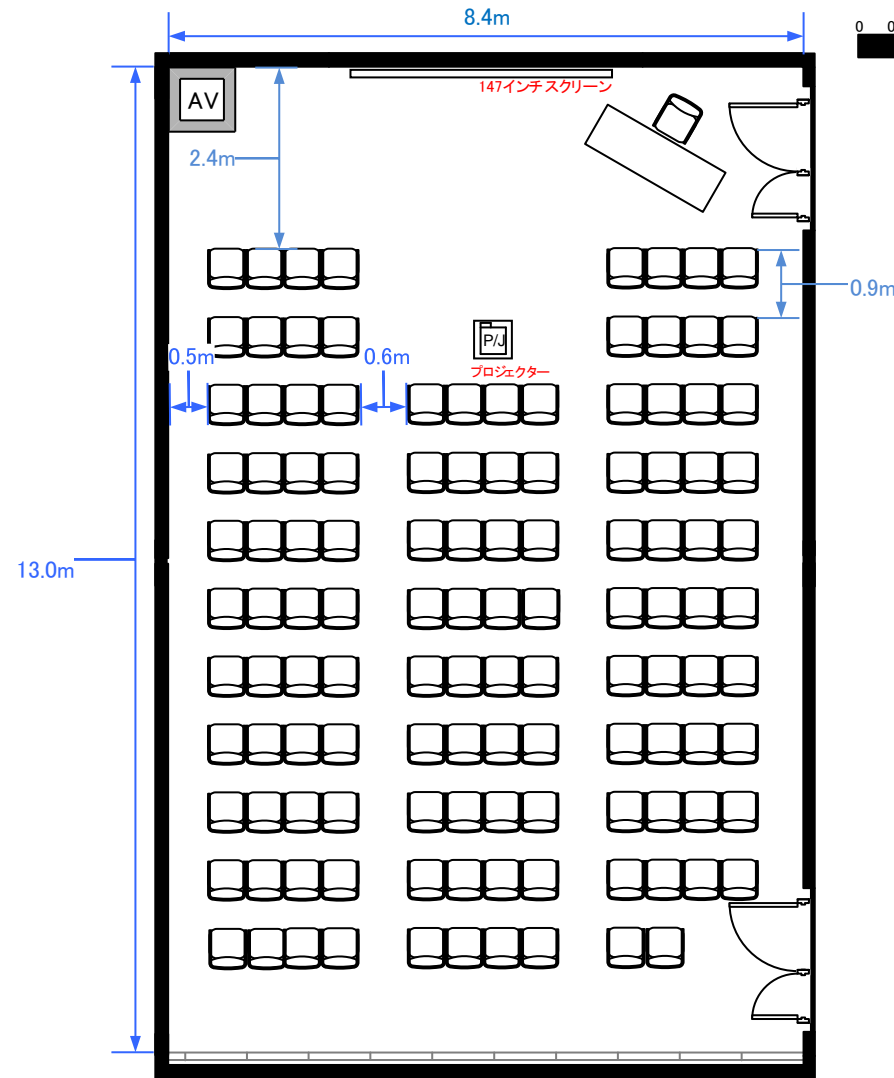

# 1F カンファレンスルーム3 シアター122席

0 0.5 1 2 3 4 5m Scale: 1/100 用紙: A4サイズ

天井高 3.15M