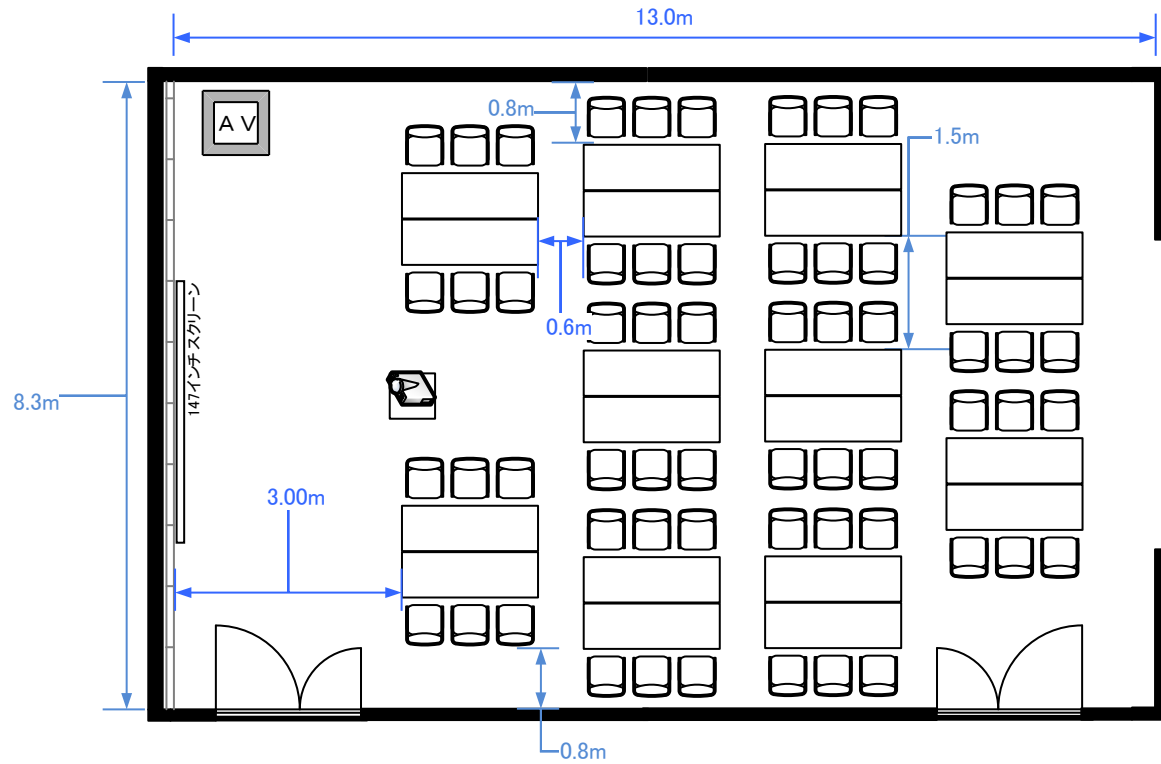

1F カンファレンスルーム2 島型60席

0 0.5 1 2 3 4 5m Scale: 1/100 用紙:A4サイズ

天井高 3.15M

コングレスクエア 中野