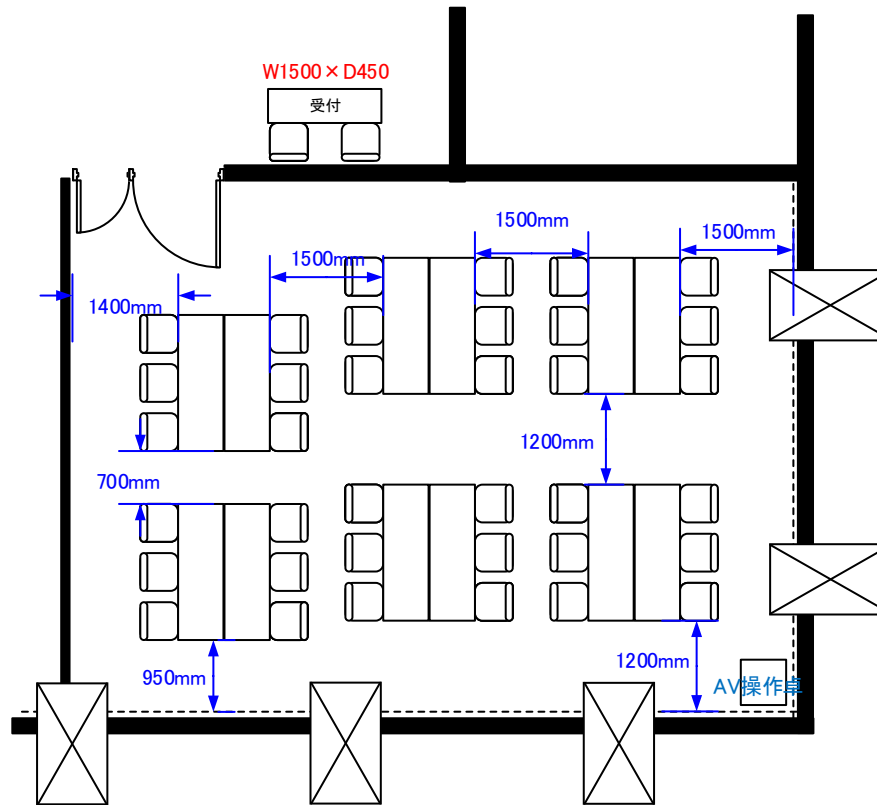

# 3階 ルームB 島組6島 36席

天井高 3.0M

最大収容席数  
レイアウト

0 0.5 1 2 3 4 5m Scale: 1/100 用紙:A4サイズ

※レイアウト上のテーブル、椅子以外の備品は、別途有料でのお貸出しとなります。

コングレスクエア日本橋  
CongresSquare